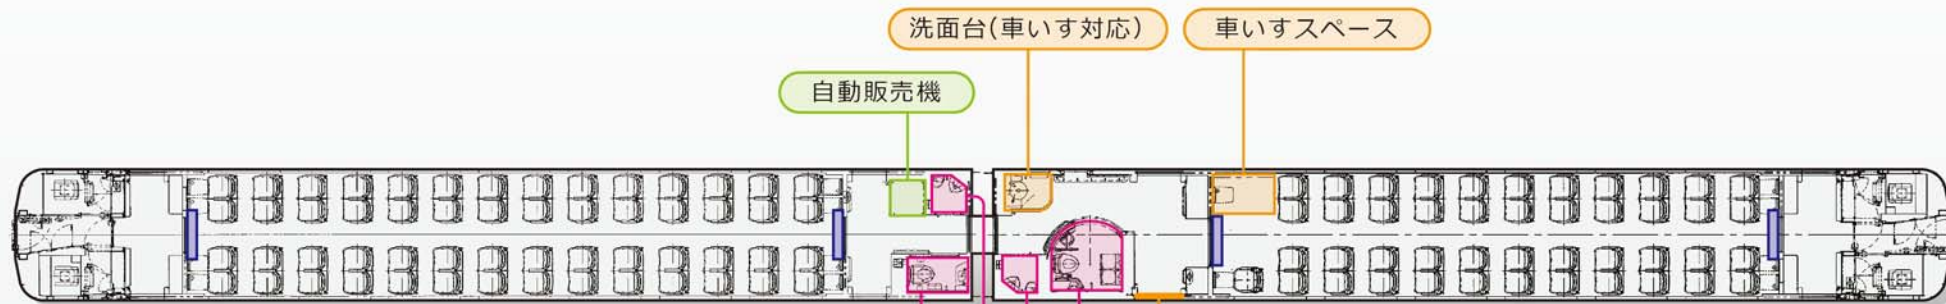

1 エクステリアパース

2 インテリアパース

Shine Orange Interior (Tc車 カラーイメージ)

Fresh Green Interior (Mc車 カラーイメージ)

Mc車

Tc車

座席数：56席

座席数：45席

：車内案内表示器