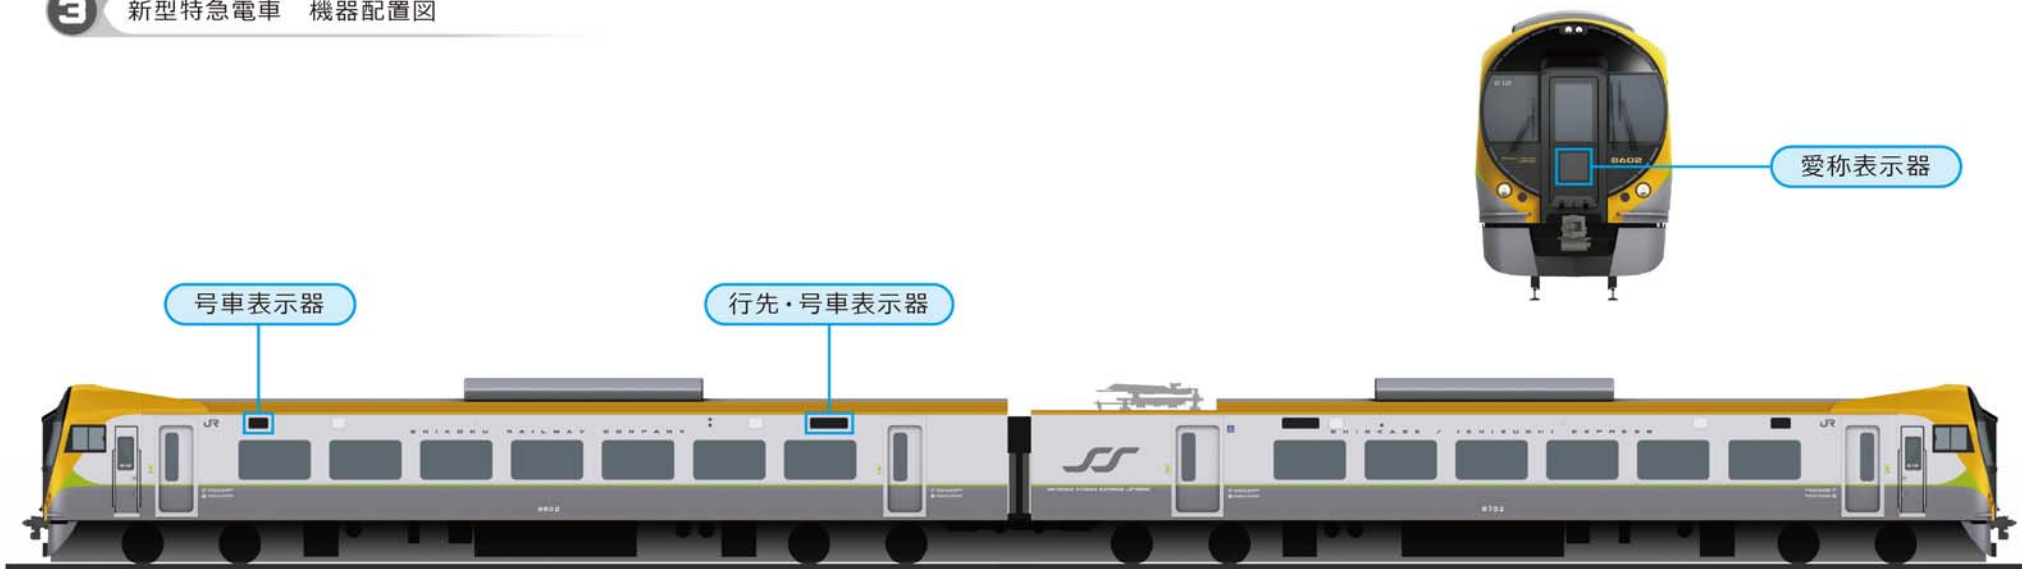

1 エクステリアパース

2 インテリアパース

Shine Orange Interior (Tc車 カラーイメージ)

Fresh Green Interior (Mc車 カラーイメージ)

Mc車

Tc車

座席数：56席

座席数：45席

：車内案内表示器