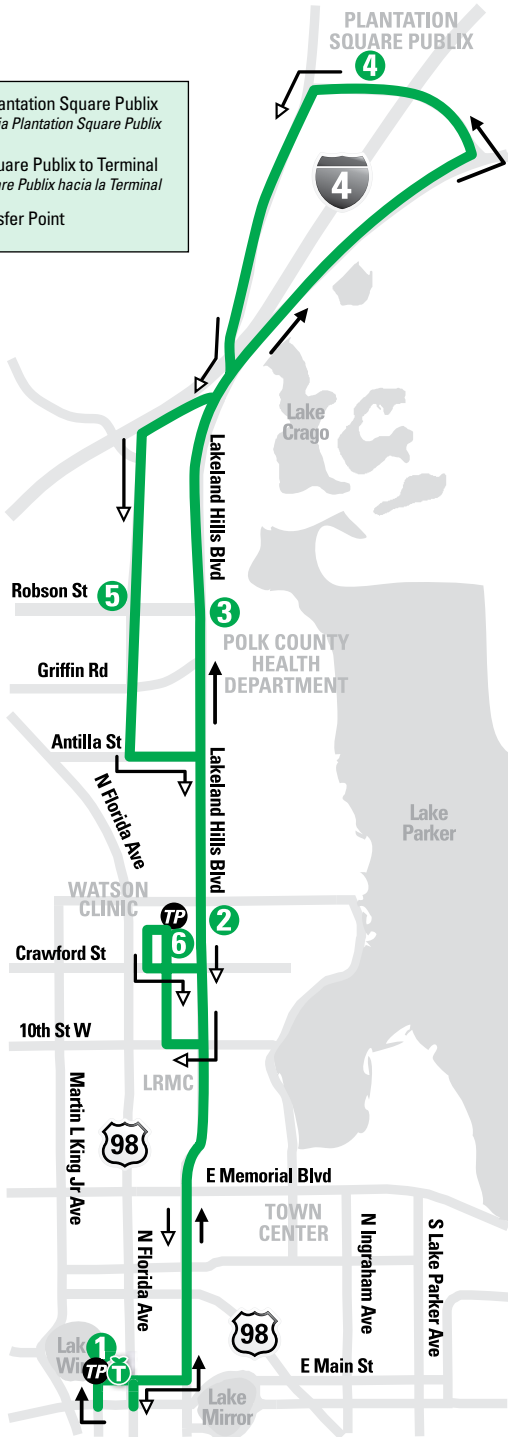

3 LAKELAND HILLS CORRIDOR

→ From Terminal to Plantation Square Publix
Desde la Terminal hacia Plantation Square Publix

← From Plantation Square Publix to Terminal
Desde Plantation Square Publix hacia la Terminal

Terminal Transfer Point

LAKELAND HILLS CORRIDOR

3

NORTHBOUND				SOUTHBOUND			
6:15	6:22	6:30	6:38	6:38	6:45	6:52	7:05
6:45	6:52	7:00	7:08	7:08	7:15	7:22	7:35
7:15	7:22	7:30	7:38	7:38	7:45	7:52	8:05
7:45	7:52	8:00	8:08	8:08	8:15	8:22	8:35
8:15	8:22	8:30	8:38	8:38	8:45	8:52	9:05
8:45	8:52	9:00	9:08	9:08	9:15	9:22	9:35
9:15	9:22	9:30	9:38	9:38	9:45	9:52	10:05
9:45	9:52	10:00	10:08	10:08	10:15	10:22	10:35
10:15	10:22	10:30	10:38	10:38	10:45	10:52	11:05
10:45	10:52	11:00	11:08	11:08	11:15	11:22	11:35
11:15	11:22	11:30	11:38	11:38	11:45	11:52	12:05
11:45	11:52	12:00	12:08	12:08	12:15	12:22	12:35
12:15	12:22	12:30	12:38	12:38	12:45	12:52	1:05
12:45	12:52	1:00	1:08	1:08	1:15	1:22	1:35
1:15	1:22	1:30	1:38	1:38	1:45	1:52	2:05
1:45	1:52	2:00	2:08	2:08	2:15	2:22	2:35
2:15	2:22	2:30	2:38	2:38	2:45	2:52	3:05
2:45	2:52	3:00	3:08	3:08	3:15	3:22	3:35
3:15	3:22	3:30	3:38	3:38	3:45	3:52	4:05
3:45	3:52	4:00	4:08	4:08	4:15	4:22	4:35
4:15	4:22	4:30	4:38	4:38	4:45	4:52	5:05
4:45	4:52	5:00	5:08	5:08	5:15	5:22	5:35
5:15	5:22	5:30	5:38	5:38	5:45	5:52	6:05
5:45	5:52	6:00	6:08	6:08	6:15	6:22	6:35
6:15	6:22	6:30	6:38	6:38	6:45	6:52	7:05

SATURDAY SCHEDULE	7:15	7:22	7:30	7:38	7:38	7:45	7:52	8:05
8:15	8:22	8:30	8:38	8:38	8:45	8:52	9:05	
9:15	9:22	9:30	9:38	9:38	9:45	9:52	10:05	
10:15	10:22	10:30	10:38	10:38	10:45	10:52	11:05	
11:15	11:22	11:30	11:38	11:38	11:45	11:52	12:05	
12:15	12:22	12:30	12:38	12:38	12:45	12:52	1:05	
1:15	1:22	1:30	1:38	1:38	1:45	1:52	2:05	
2:15	2:22	2:30	2:38	2:38	2:45	2:52	3:05	
3:15	3:22	3:30	3:38	3:38	3:45	3:52	4:05	
4:15	4:22	4:30	4:38	4:38	4:45	4:52	5:05	

TRANSFER POINTS PUNTOS DE TRANSFERENCIA

Lakeland Downtown Terminal: Rt 1, 10, 12, 14, 15, 22XL, 45, 46, 57 and 58

Watson Clinic at Morrell Dr: Rt 1