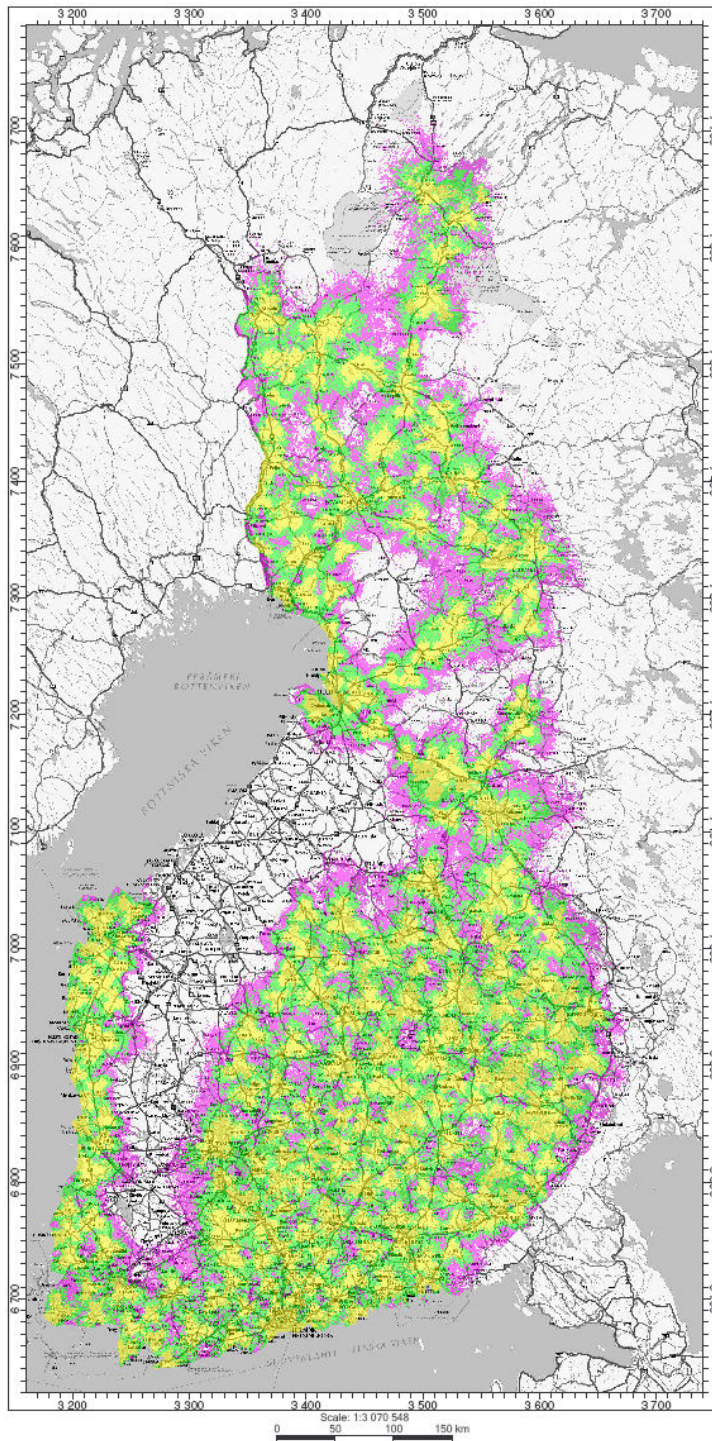

2. vaihe

3. vaihe

Liite 3: Kuntaluettelo

16.10.2006

Liite 1: Rakentamisaikataulu

Flash-OFDM –tekniikalla toteutetun verkon peittoaluekuvauksissa esitetyt vaiheet on arvioitu valmistuvan seuraavasti:

Vaihe 1: Huhtikuu 2007

Vaihe 2: Kesäkuu 2008

Vaihe 3: Joulukuu 2009

Verkon arvioidut rakennusvaiheet ilmenevät seuraavista peittoaluekartoista ja kuntaluettelosta. Digita Oy voi muuttaa rakentamissuunnitelmia palveluoperaattorien tarpeiden mukaisesti.

Liite 2: Vaihe 1 Peittoaluekartta

Liite 2: Vaihe 2 Peittoaluekartta

Liite 2: Vaihe 3 Peittoaluekartta

16.10.2006

Liite 3: Kuntaluettelo

Taulukko 1 Ensimmäisen vaiheen jälkeen verkon peittoalueella olevat kunnat