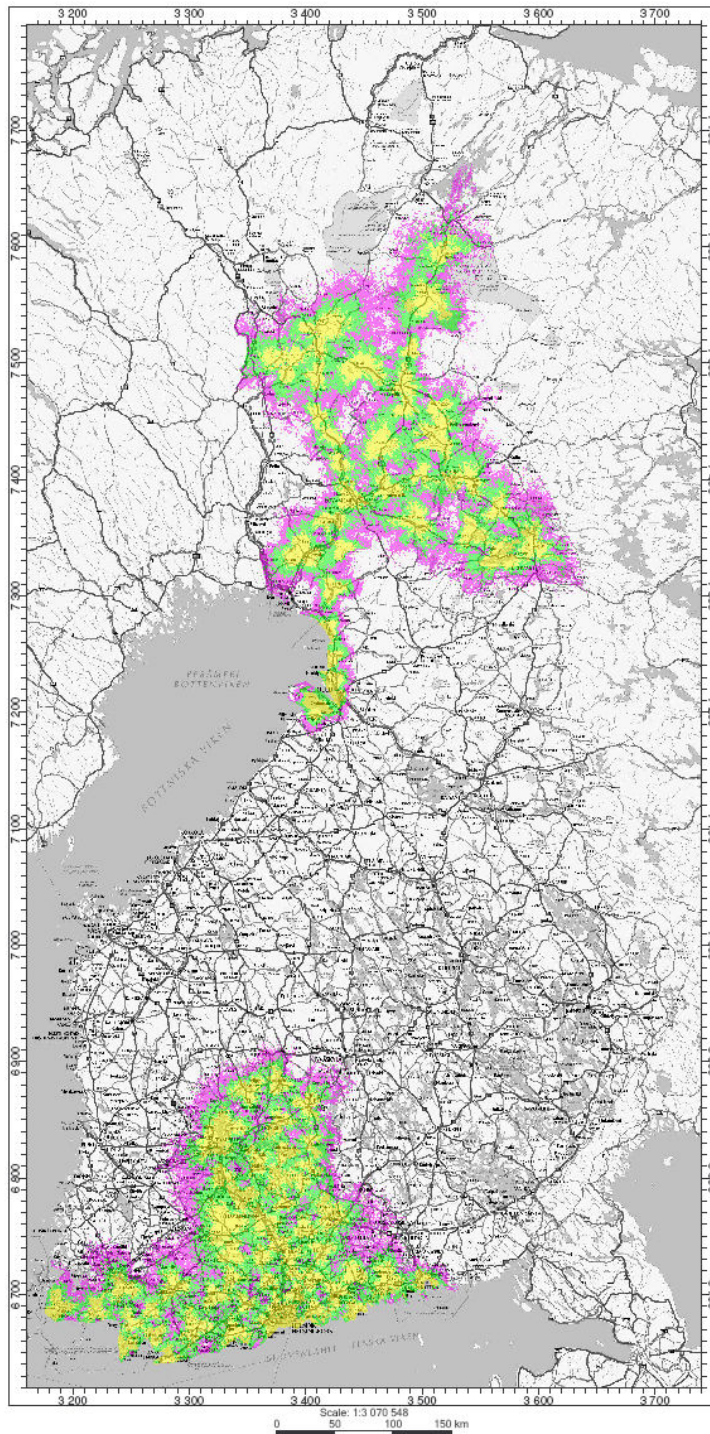

Liite 2: Vaihe 1 Peittoaluekartta