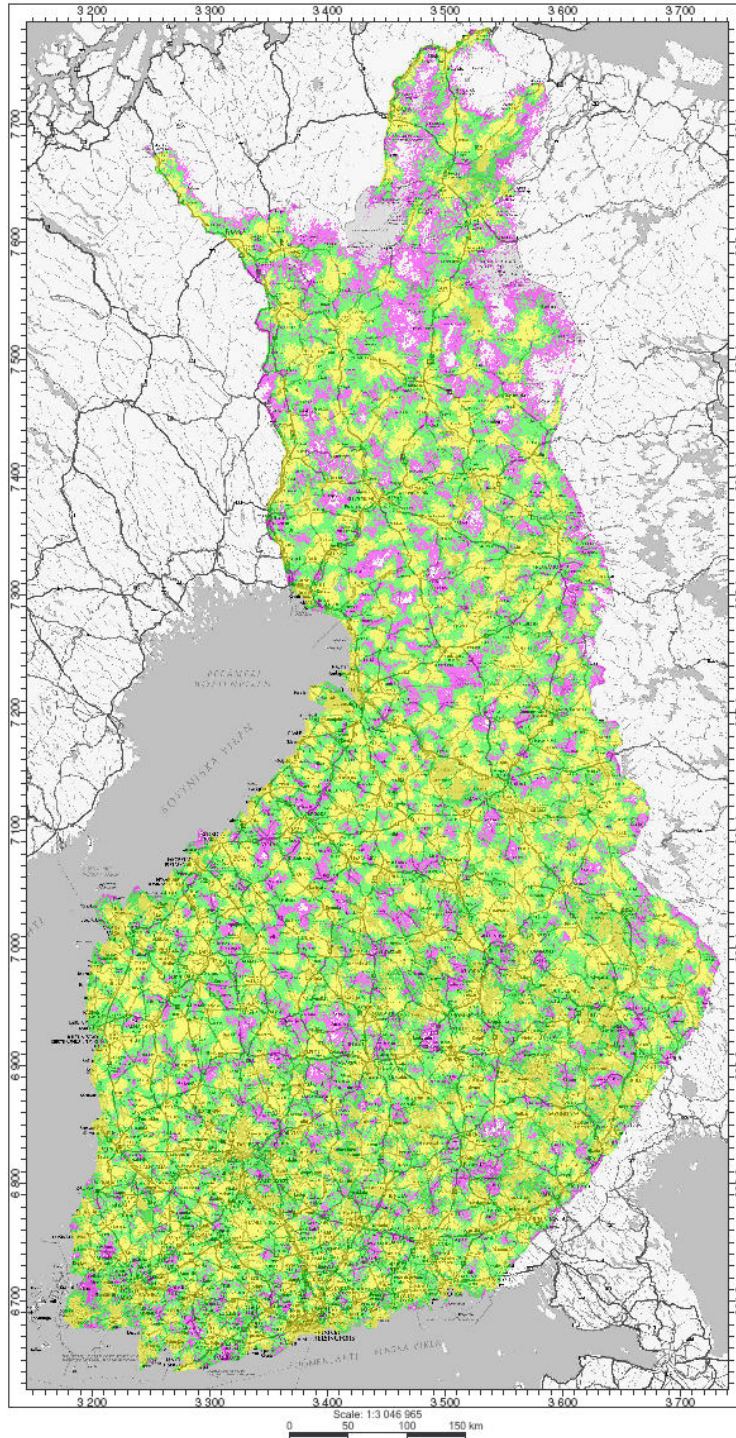

Verkon peittoalue on kuvattu kolmessa vaiheessa vastaanottoantennin korkeudella 1,5 metriä maan pinnasta. Verkkosuunnittelu on optimoitu vastaanottotilanteeseen, jossa asiakas käyttää ulkoista antennia vastaanottoon siten, että antenni on esimerkiksi talon katolla. Peittoaluekartoissa ei ole oletettu asiakkaan käyttävän suuntaavaa vastaanottoantennia.

Liite 2: Vaihe 1 Peittoaluekartta

Liite 2: Vaihe 2 Peittoaluekartta

Liite 2: Vaihe 3 Peittoaluekartta

16.10.2006

Liite 3: Kuntaluettelo

Taulukko 1 Ensimmäisen vaiheen jälkeen verkon peittoalueella olevat kunnat