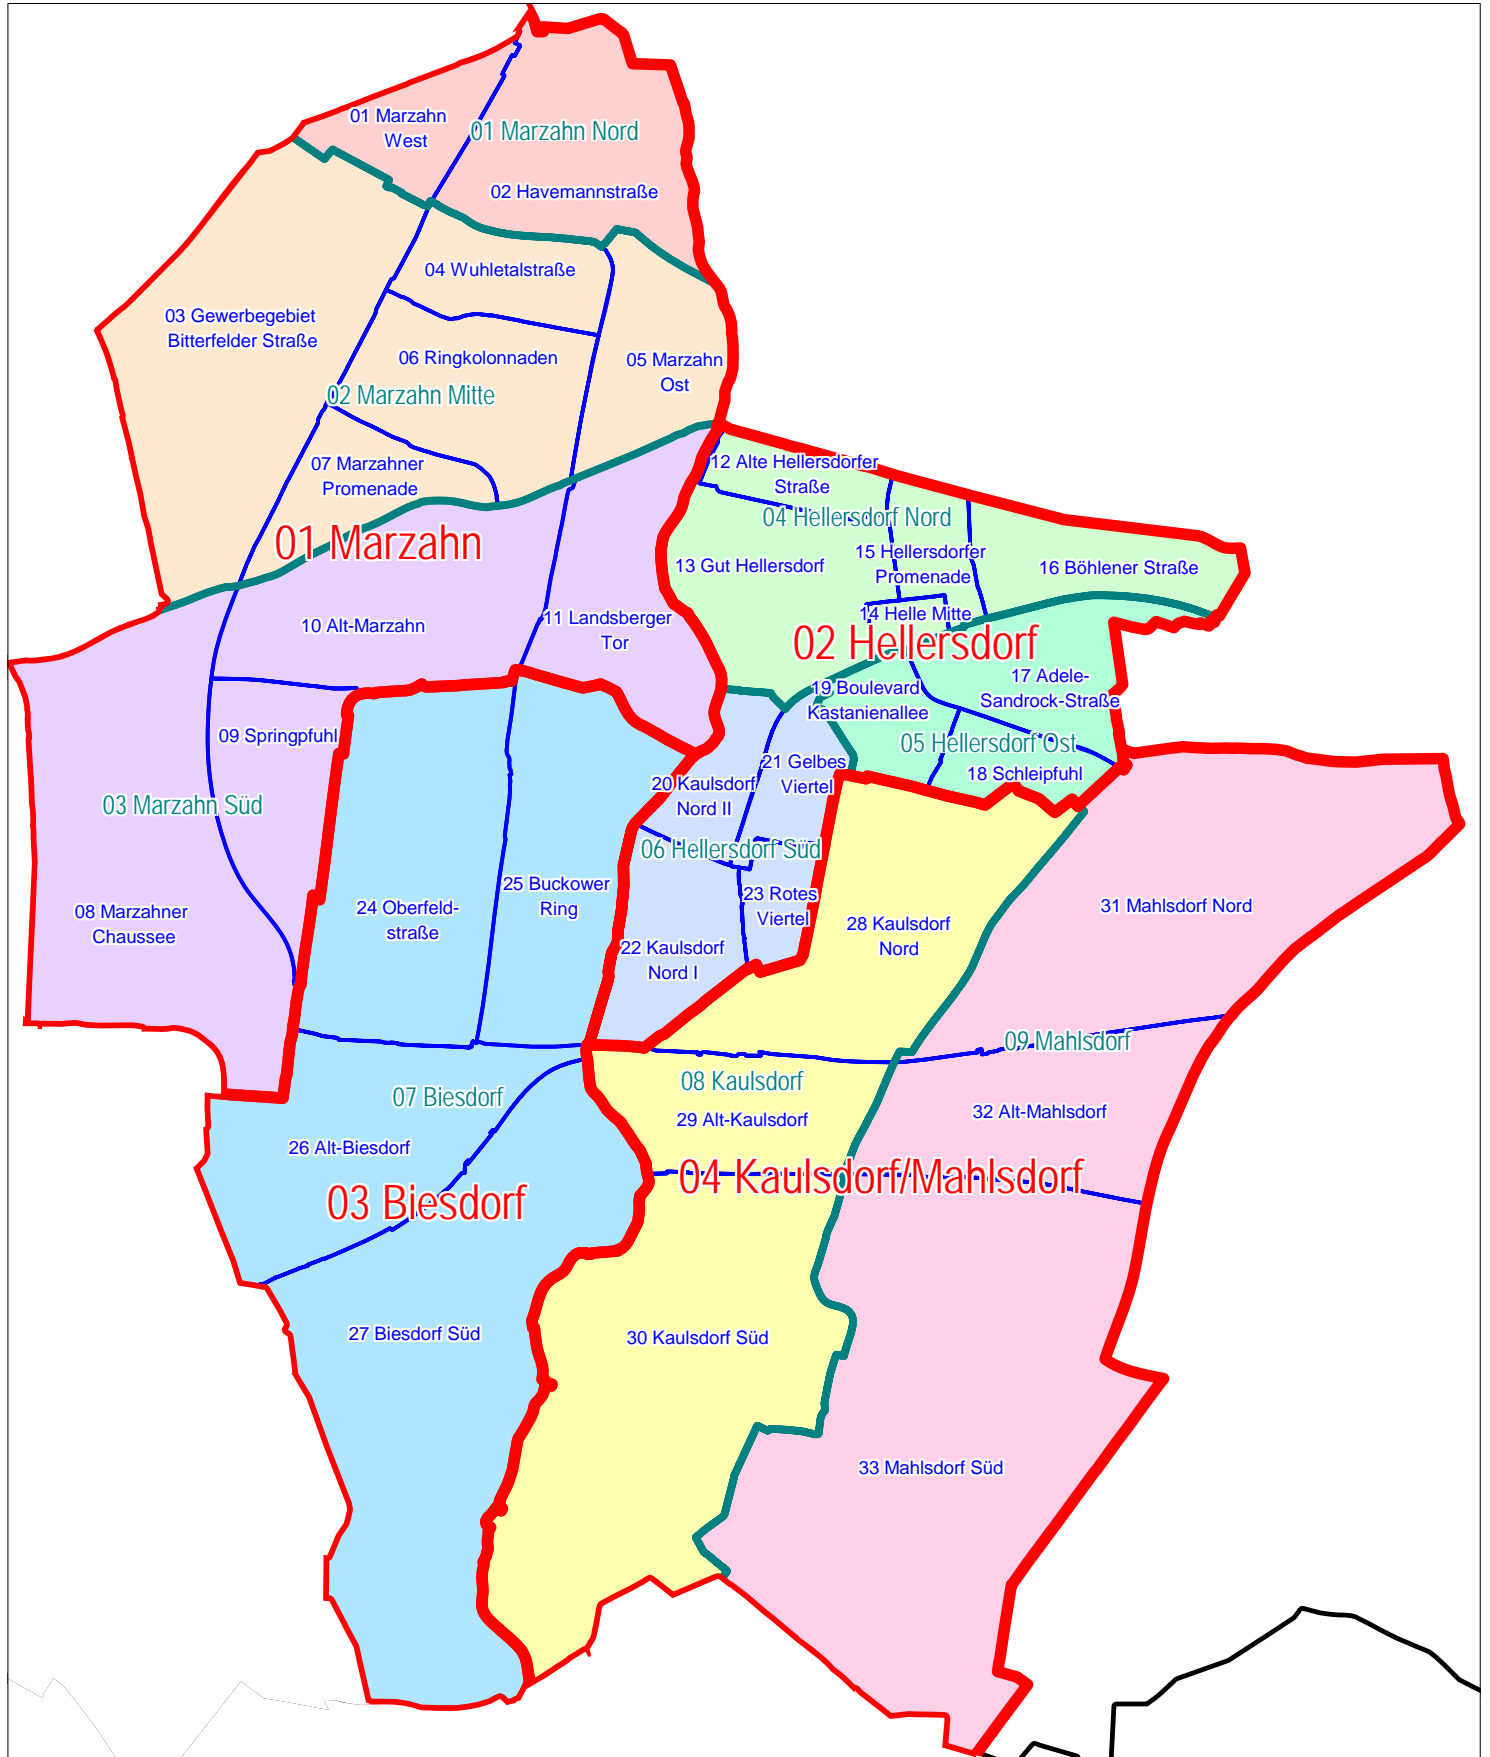

Lebensweltlich orientierte Räume im Bezirk Marzahn-Hellersdorf

Schlüssel- und Namensverzeichnis der lebensweltlich orientierten Räume

Bezirk		Prognoseräume Ebene 3		Bezirksregionen Ebene 2		Planungsraum Ebene 1	
Schlüssel	Name	Schlüssel	Name	Schlüssel	Name	Schlüssel	Name
10	Marzahn-Hellersdorf	01	Marzahn	01	Marzahn Nord	01	Marzahn West
						02	Havemannstraße
						03	Gewerbegebiet Bitterfelder Straße
				02	Marzahn Mitte	04	Wuhletalstraße
						05	Marzahn Ost
						06	Ringkolonnaden
						07	Marzahner Promenade
						08	Marzahner Chaussee
						09	Springpfuhl
		03	Marzahn Süd	10	Alt-Marzahn		
				11	Landsberger Tor		
				12	Alte Hellersdorfer Straße		
		02	Hellersdorf	04	Hellersdorf Nord	13	Gut Hellersdorf
						14	Helle Mitte
						15	Hellersdorfer Promenade
				05	Hellersdorf Ost	16	Böhlener Straße
						17	Adele-Sandrock-Straße
						18	Schleipfuhl
		06	Hellersdorf Süd	19	Boulevard Kastanienallee		
				20	Kaulsdorf Nord II		
				21	Gelbes Viertel		
		03	Biesdorf	07	Biesdorf	22	Kaulsdorf Nord I
						23	Rotes Viertel
						24	Oberfeldstraße
						25	Buckower Ring
						26	Alt-Biesdorf
						27	Biesdorf Süd
						28	Kaulsdorf Nord
		04	Kaulsdorf/ Mahlsdorf	08	Kaulsdorf	29	Alt-Kaulsdorf
						30	Kaulsdorf Süd
						31	Mahlsdorf Nord
				09	Mahlsdorf	32	Alt-Mahlsdorf
						33	Mahlsdorf Süd