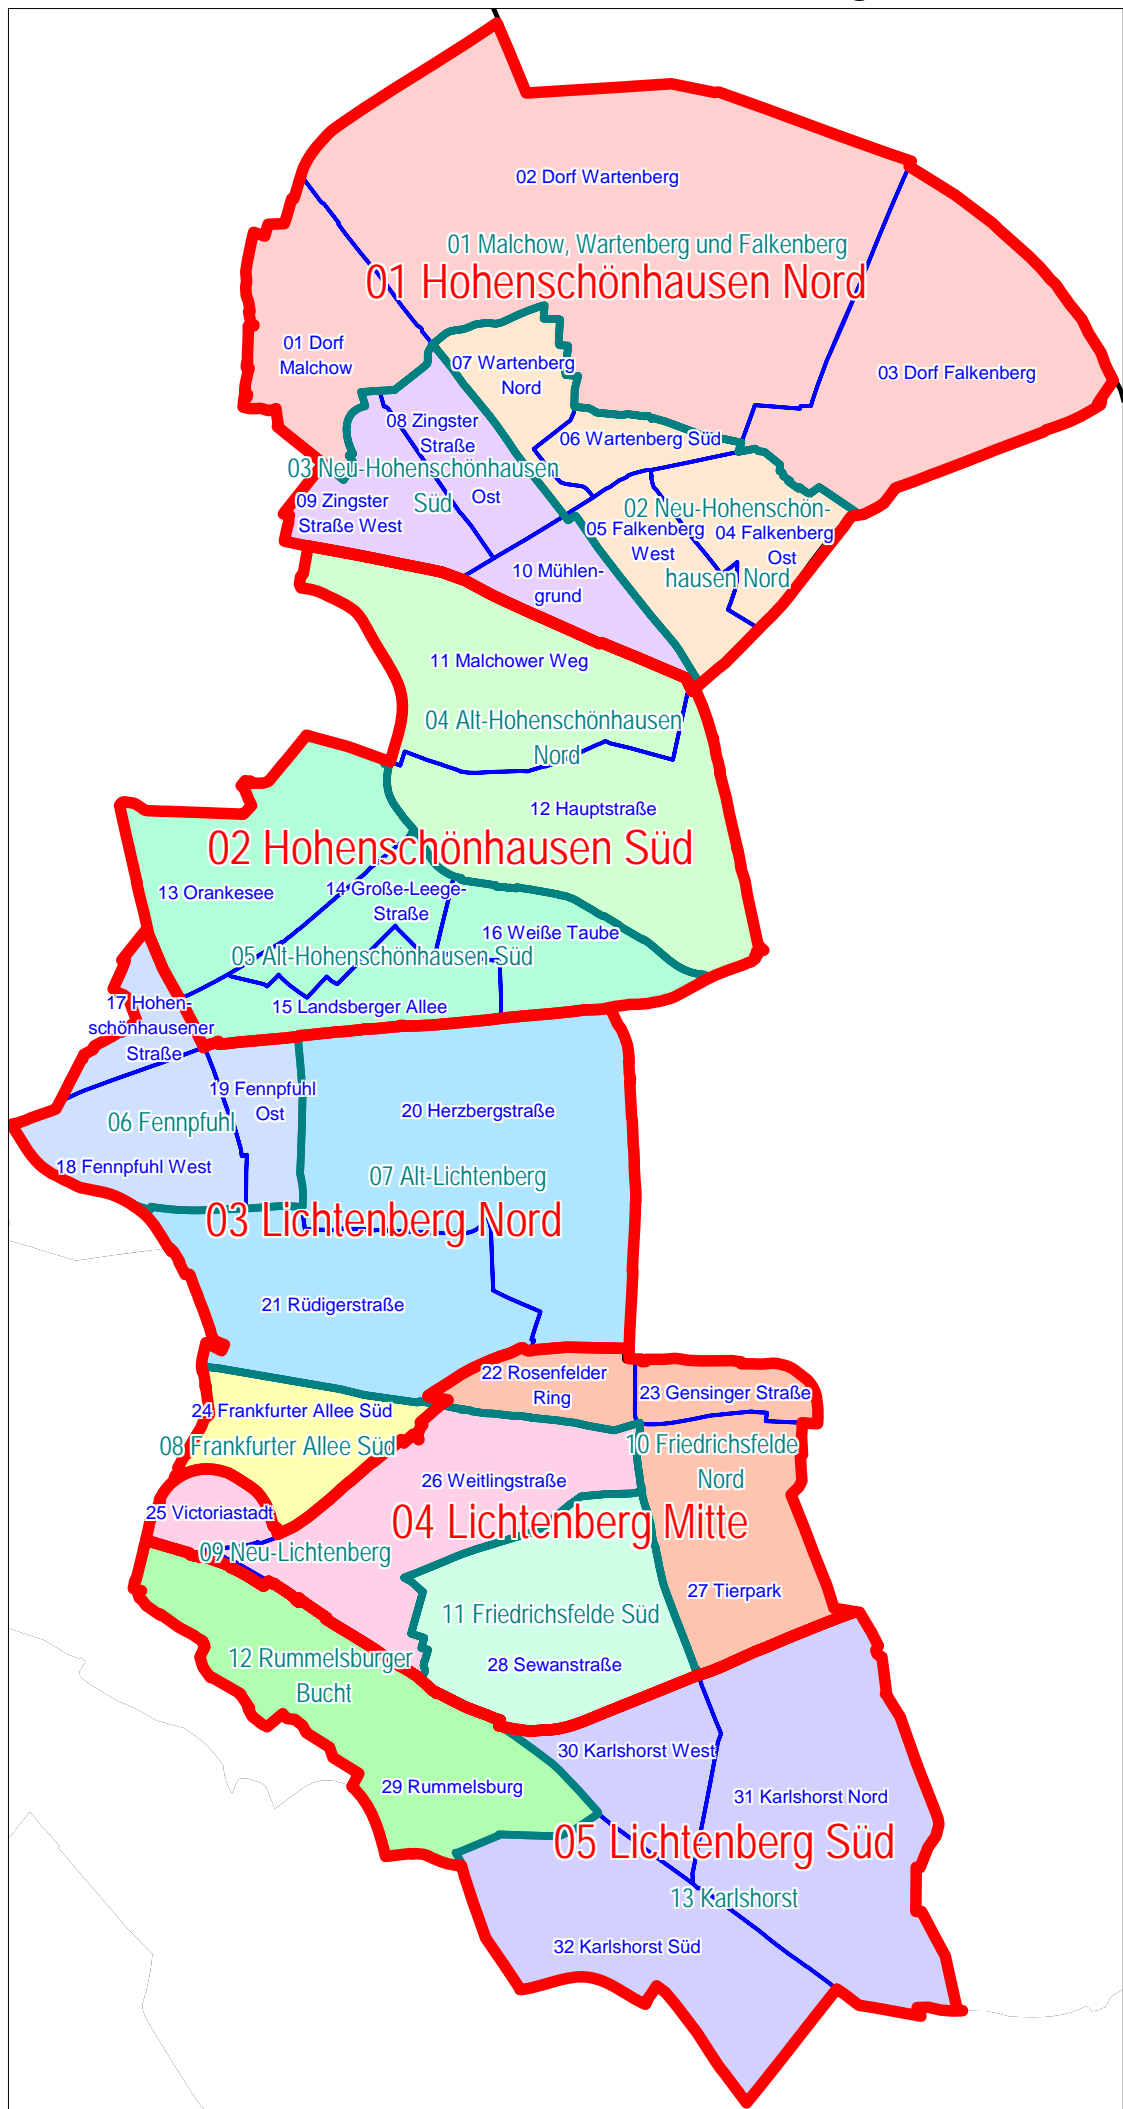

Lebensweltlich orientierte Räume im Bezirk Lichtenberg

Schlüssel- und Namensverzeichnis der lebensweltlich orientierten Räume

Bezirk		Prognoseräume Ebene 3		Bezirksregionen Ebene 2		Planungsraum Ebene 1					
Schlüssel	Name	Schlüssel	Name	Schlüssel	Name	Schlüssel	Name				
11	Lichtenberg	01	Hohenschönhausen Nord	01	Malchow, Wartenberg und Falkenberg	01	Dorf Malchow				
						02	Dorf Wartenberg				
						03	Dorf Falkenberg				
						02	Neu-Hohenschönhausen Nord	04	Falkenberg Ost		
								05	Falkenberg West		
						06	Wartenberg Süd	06	Wartenberg Süd		
								07	Wartenberg Nord		
						03	Neu-Hohenschönhausen Süd	08	Zingster Straße Ost		
								09	Zingster Straße West		
						02	Hohenschönhausen Süd	04	Alt-Hohenschönhausen Nord	10	Mühlengrund
										11	Malchower Weg
						05	Alt-Hohenschönhausen Süd	05	Alt-Hohenschönhausen Süd	12	Hauptstraße
										13	Orankesee
03	Lichtenberg Nord	06	Fennpfuhl	14	Große-Leege-Straße						
				15	Landsberger Allee						
07	Alt-Lichtenberg	07	Alt-Lichtenberg	16	Weißer Taube						
				17	Hohenschönhausener Straße						
04	Lichtenberg Mitte	08	Frankfurter Allee Süd	18	Fennpfuhl West						
				19	Fennpfuhl Ost						
09	Neu-Lichtenberg	09	Neu-Lichtenberg	20	Herzbergstraße						
				21	Rüdigerstraße						
10	Friedrichsfelde Nord	10	Friedrichsfelde Nord	24	Frankfurter Allee Süd						
				25	Victoriastadt						
11	Friedrichsfelde Süd	11	Friedrichsfelde Süd	26	Weitlingstraße						
				22	Rosenfelder Ring						
12	Rummelsburger Bucht	12	Rummelsburger Bucht	23	Gensinger Straße						
				27	Tierpark						
13	Karlshorst	13	Karlshorst	28	Sewanstraße						
				29	Rummelsburg						
30	Karlshorst West	30	Karlshorst West	31	Karlshorst Nord						
				32	Karlshorst Süd