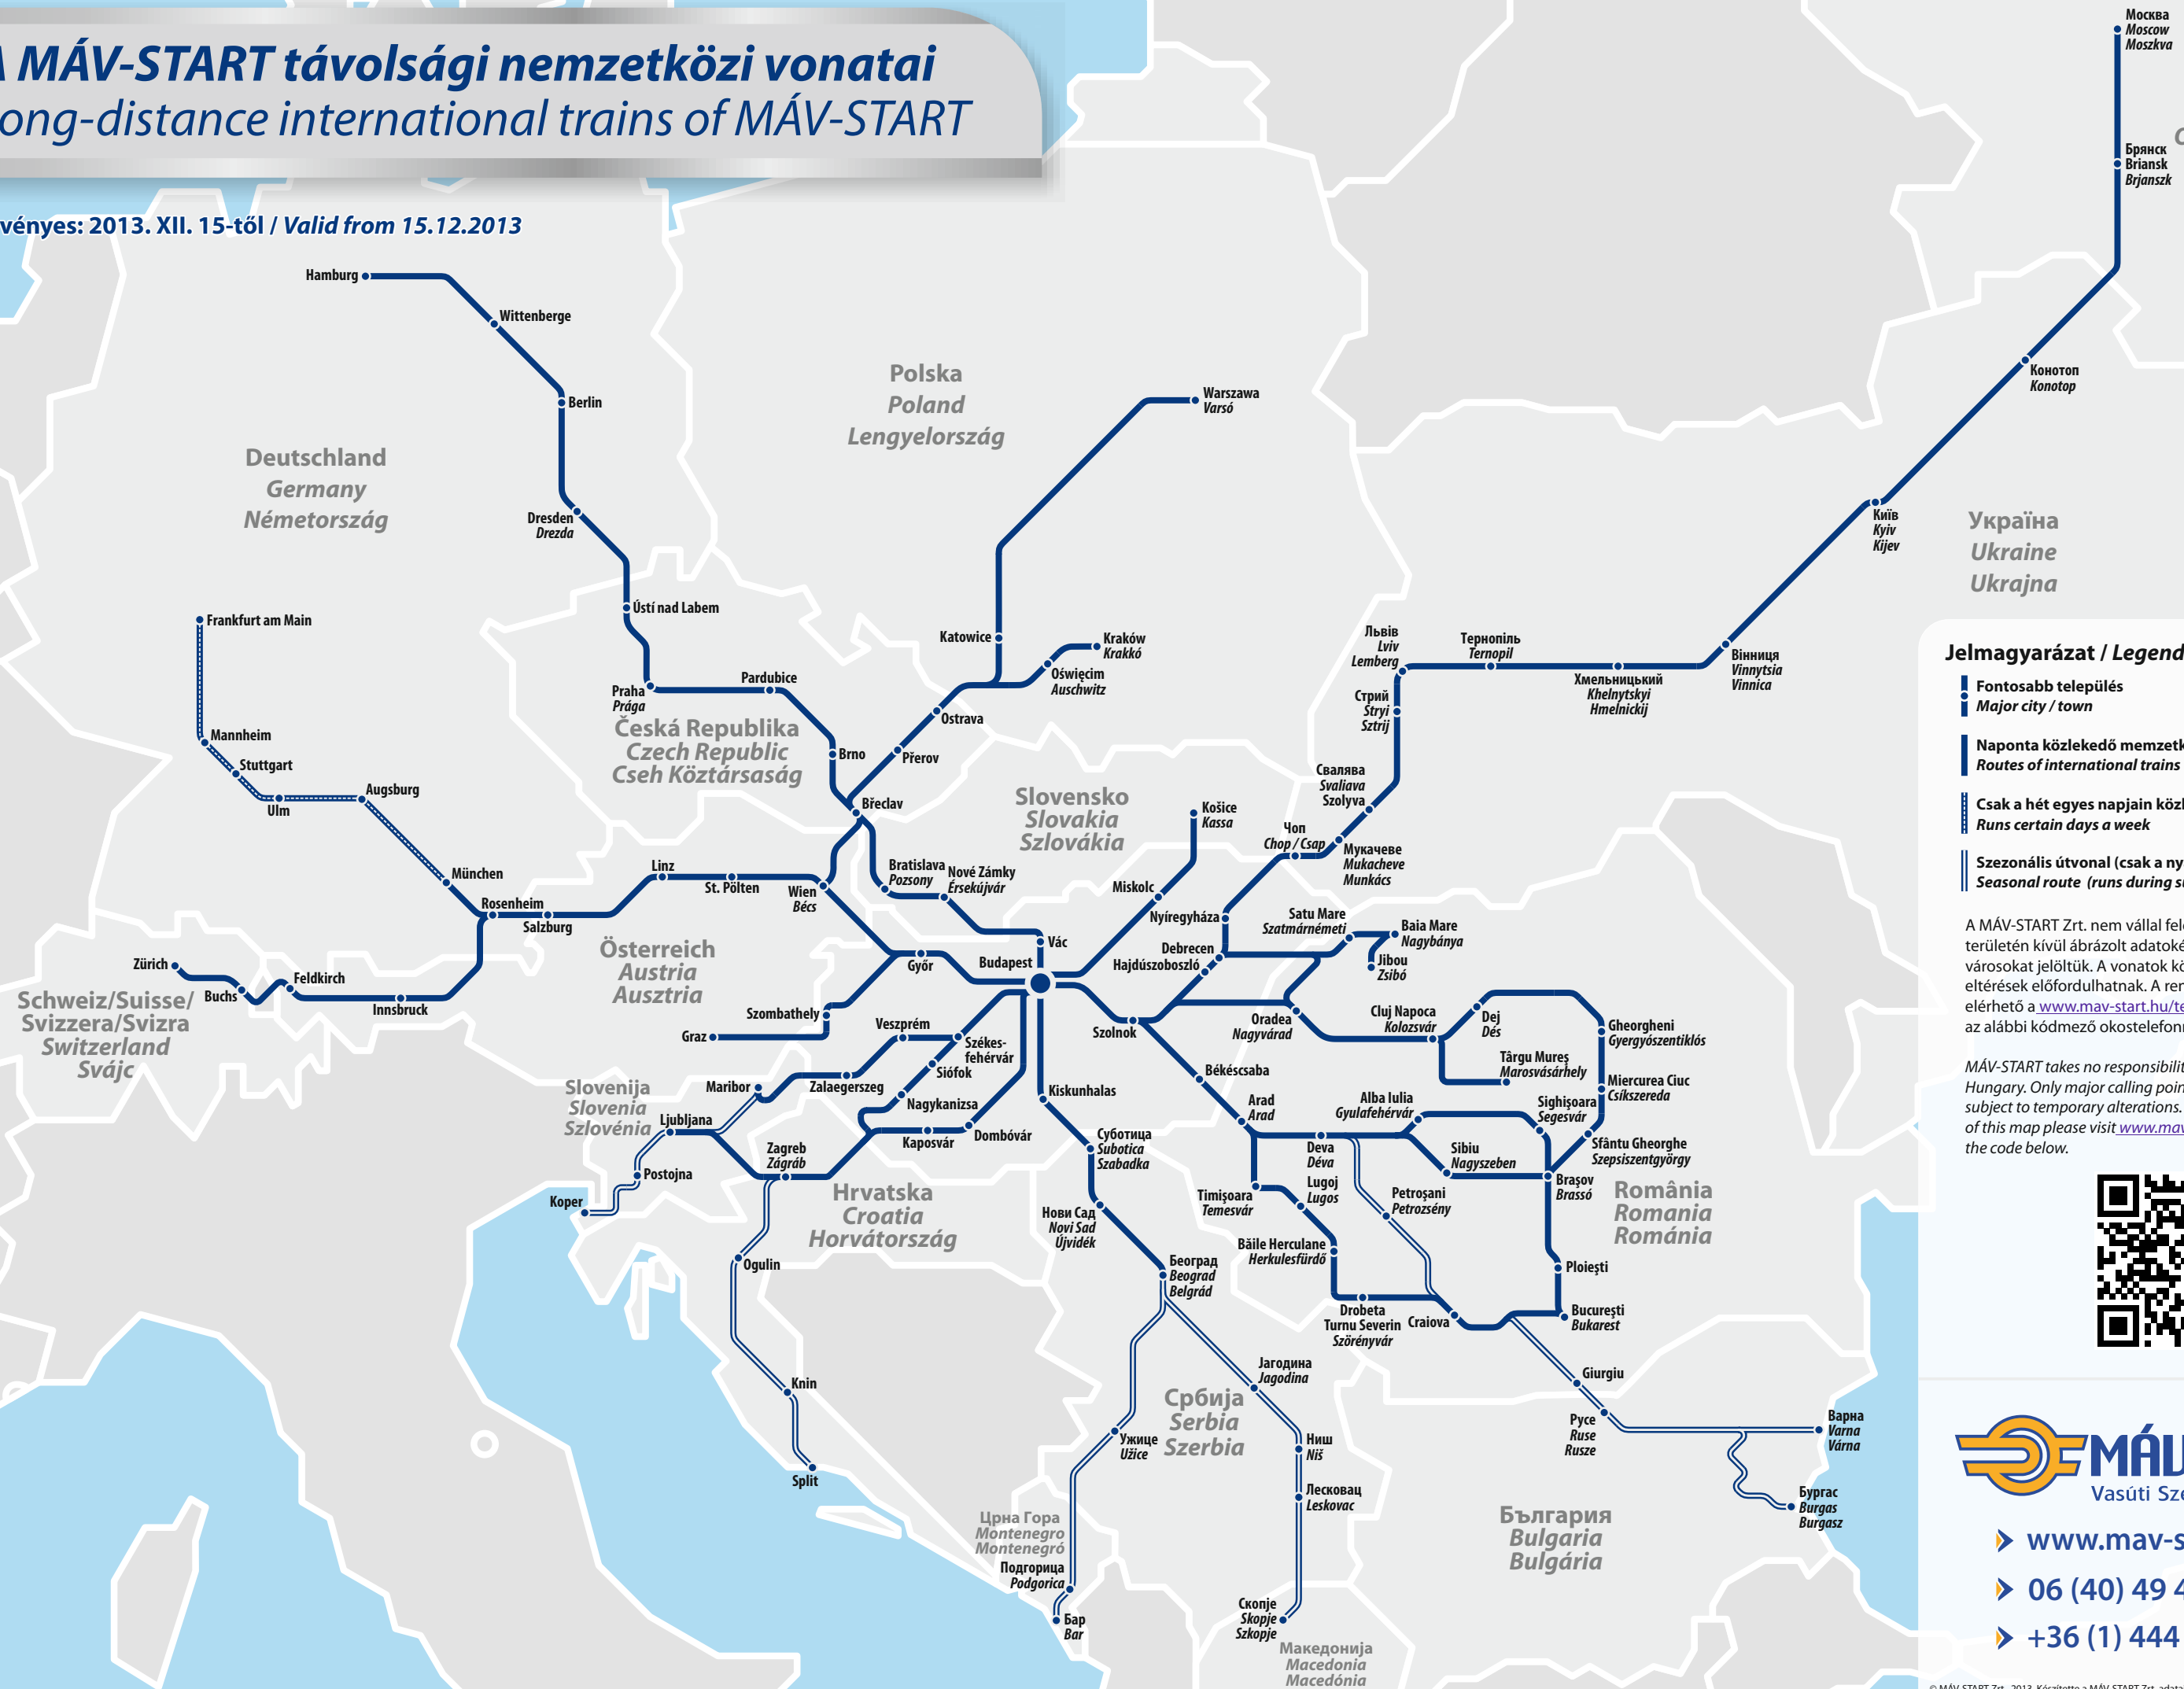

# A MÁV-START távolsági nemzetközi vonatai

## Long-distance international trains of MÁV-START

Érvényes: 2013. XII. 15-től / Valid from 15.12.2013

### Jelmagyarázat / Legend

- Fontosabb település  
Major city / town
- Naponta közlekedő nemzetközi vonatok útvonala  
Routes of international trains (runs every day)
- Csak a hét egyes napjain közlekedik  
Runs certain days a week
- Szezonális útvonal (csak a nyári időnyben közlekedik)  
Seasonal route (runs during summer only)

MÁV-START takes no responsibility for data shown outside Hungary. Only major calling points shown. Services are subject to temporary alterations. For the up-to-date version of this map please visit [www.mav-start.hu/terkepek](http://www.mav-start.hu/terkepek) or scan the code below.