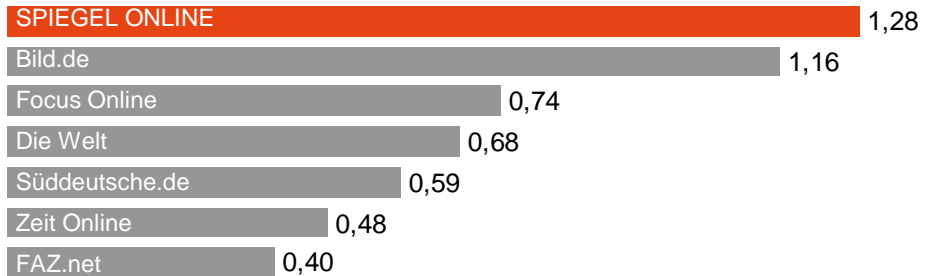

# Marktführer in den Top-Zielgruppen unter den deutschen Nachrichtensites

10,83 Mio. Unique User/ø-Monat | 673 Mio. Page Impressions | 133,5 Mio. Visits

**SPIEGEL ONLINE**, die deutsche Newsadresse im Internet, liefert rund um die Uhr aktuelle Nachrichten und Meinungen, Analysen und Debatten, Neuigkeiten und Hintergründe, Interviews und Kolumnen.

## Qualität zahlt sich aus

Nachrichtensites, Unique User mit geh. Zielgruppe\* (Einkommen und Bildung)\* pro Woche in Mio.

Strukturmerkmale	Anteil	Index
Männer	67%	136
20-49 Jahre	65%	141
Gehobene Bildung*	55%	188
Gehobene/leitende Tätigkeit**	33%	168
Pers. Nettoeinkommen: 2.000 Euro und mehr	39%	158

The screenshot shows the SPIEGEL ONLINE homepage. The main headline is "Proteste gegen Erdogan: Türkische Polizei setzt Dutzende Twitter-Nutzer fest". Below it is a photo of a person in a street with smoke. A secondary headline is "Flutwelle: Höchster Pegelstand in Halle seit 400 Jahren". The page also features a "WETTER" section and a "VIDEO" section.