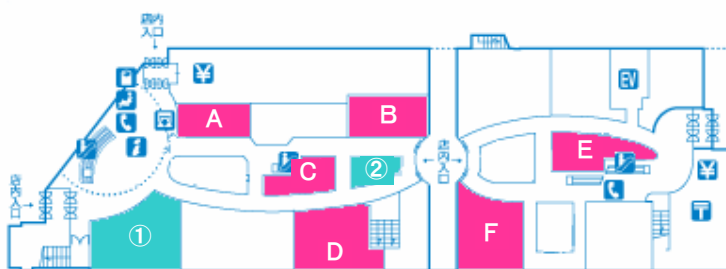

【 投 資 額 】 約 2 億 8 千万円

【年間増収目標】 約 8 億 6 千万円

【 対象店舗数 】 新規オープン 7 店舗(一部先行オープン)
リニューアルオープン 6 店舗(内 5 店舗先行オープン)

【 改装対象店舗 】

※店舗写真はイメージです

< 1 階 >

① グルービー

② リサイクルキング

新規オープン店舗

	オープン日	店舗名	業種	面積
①	4/26(木)	グルービー	婦人服	110㎡
	ヤングブランドのセレクトショップ。大阪や名古屋まで出ないとなかなか手に入らない人気ブランドのアイテムが揃います。			
②	5/25(金)	リサイクルキング	雑貨、ブランド貴金属、 ジュエリー買取販売	23㎡
	全国130店舗、年間35万人以上が利用する貴金属・ジュエリーの販売・高価買取ショップ。ご家庭の不用なアクセサリ(金・銀・プラチナ)や有名ブランドグッズをお客さまの目の前で現金買取します。			

リニューアルオープン店舗 (A～Eは3/14(水)～24(土)に先行オープン、Fは5/25(金)オープン)

番号	店舗名	業種	番号	店舗名	業種
A	WEDNESDAY	雑貨	D	プリムローズ	婦人肌着
B	クリエネイルスペース	ネイルサロン	E	キャスト	婦人服
C	アベル	アクセサリ雑貨	F	アイプリモ	ブライダルジュエリー

< 2 階 >

③ ライトオン

④ ワケあり本舗

⑤ ABCマート

新規オープン店舗

< 3階 >

⑥ザ・ダイソー

⑦好日山荘

新規オープン店舗

	オープン日	店舗名	業種	面積
⑥	5/25(金)	ザ・ダイソー	バラエティ雑貨	1,040㎡
	日本国内はもちろん、世界にも進出している100円ショップ。ワンコインで気軽に楽しさが買える店にとどまらず、より生活に密着した「必要不可欠な日常ストア」として、百貨店、スーパー、コンビニに次ぐ第四の業態として成長し続けています。			
三重県初出店	5/25(金)	<small>こよひさんそう</small> 好日山荘	登山・アウトドア用品	915㎡
⑦	1924年創業の、日本で最も歴史ある登山用品専門店。店内には高さ11mのリードウォールを備えたクライミングジム「グラビティリサーチ」を併設。「好日山荘」としては中部地区唯一の設置で、新たなブームとなっているフリークライミングで幅広い客層を開拓します。			