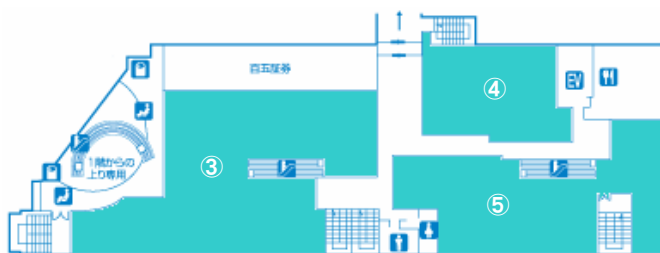

< 2 階 >

新規オープン店舗

	オープン日	店舗名	業種	面積
③	5/25(金)	ライトオン	婦人・紳士・子供 ・カジュアルウェア	584㎡
	世代を超えて愛され続けるジーンズスタイル。ジーンズはもちろん、合わせるトップスもライフスタイルに合わせたアイテムで提案します。			
三重県初出店	5/25(金)	ワケあり本舗	婦人服・紳士服・雑貨	206㎡
④	カジュアルファッションに加え日用品・雑貨類も取り扱っており、在庫過多の商品や生産が終了した商品、色・サイズが不揃いの商品などを激安価格で販売する、今までにない新しいタイプのアウトレットショップ。			
	5/25(金)	ABCマート	シューズ	390㎡
⑤	豊富な品揃えが魅力のシューズ専門店。足元からライフスタイルを提案します。