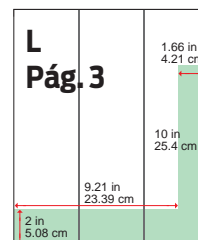

✓ FORMATOS NO TRADICIONALES

PÁGINA 3 SOLAMENTE

Alto Ancho
10" x 1.66"

Tarifa
\$2,000.00

Alto Ancho
4" x 3.51"

Tarifa
\$1,600.00

Alto Ancho
2" x 10.87"

Tarifa
\$2,400.00

Alto Ancho
4" x 3.51"
+
2" x 10.87"

Tarifa
\$3,999.96

Alto Ancho
10" x 1.66"
+
2" x 9.21"

Tarifa
\$4,399.80

POR DENTRO HASTA DEPORTES / SUPLEMENTOS / MAGACÍN

Alto Ancho
4" x 5.38"

Tarifa
\$1,950.00

POR DENTRO HASTA DEPORTES / SUPLEMENTOS

Alto Ancho
11" x 1.66" (2 veces)
+
1" x 22.52"

Tarifa
\$4,759.56

Alto Ancho
4" x 3.51" (4 veces)

Tarifa
\$4,160.00

Alto Ancho
10.5" x 1.66"
+
1.5" x 22.52"

Tarifa
\$4,224.48

Alto Ancho
3" x 7.36"
+
12" x 3.51"

✓ FORMATOS NO TRADICIONALES

CONSTRUCCIÓN

Alto 4" x Ancho 5.38"

Tarifa \$4,237.08

Alto 4" x Ancho 3.51" (4 veces)

Tarifa \$4,160.00

Alto 3" x Ancho 7.36"
+ 12" x 3.51"

Tarifa \$4,939.92