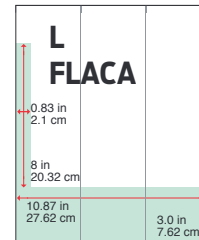

Alto Ancho
11" x 1.66" (2 veces)
+
1" x 22.52"

Tarifa
\$4,759.56

Alto Ancho
4" x 3.51" (4 veces)

Tarifa
\$4,160.00

Alto Ancho
10.5" x 1.66"
+
1.5" x 22.52"

Tarifa
\$4,224.48

Alto Ancho
3" x 7.36"
+
12" x 3.51"

✓ FORMATOS NO TRADICIONALES

POR DENTRO HASTA DEPORTES / SUPLEMENTOS

CÍRCULO GRANDE
Alto 6.5" x Ancho 6.5"

Tarifa \$4,237.35

CÍRCULO
Alto 1.5" x Ancho 1.5"

Tarifa \$1,500.00

CINTILLO con CÍRCULO
Alto 4.0 in 10.16 cm
Ancho 10.87 in 27.62 cm
Rectángulo 4" x 10.87"
+ Medio Círculo 1.5" x 3.81"

Tarifa \$3,999.93

FORMATO M
Alto 1.5" x Ancho 5.92"
+ 3" x 10.87"

Tarifa \$2,860.11

L FLACA
Alto 8" x Ancho 0.83"
+ 3" x 10.87"

Tarifa \$3,649.80

OLA
Alto 3" x Ancho 10.87"

Tarifa \$2,340.00

CINTA
Alto 1.5" x Ancho 22.52"