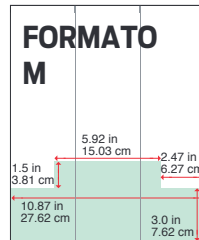

Alto Ancho
4" x 3.51"
+
2" x 10.87"

Tarifa
\$3,999.96

Alto Ancho
10" x 1.66"
+
2" x 9.21"

Tarifa
\$4,399.80

POR DENTRO HASTA DEPORTES / SUPLEMENTOS / MAGACÍN

Alto Ancho
4" x 5.38"

Tarifa
\$1,950.00

POR DENTRO HASTA DEPORTES / SUPLEMENTOS

Alto Ancho
11" x 1.66" (2 veces)
+
1" x 22.52"

Tarifa
\$4,759.56

Alto Ancho
4" x 3.51" (4 veces)

Tarifa
\$4,160.00

Alto Ancho
10.5" x 1.66"
+
1.5" x 22.52"

Tarifa
\$4,224.48

Alto Ancho
3" x 7.36"
+
12" x 3.51"

✓ FORMATOS NO TRADICIONALES

POR DENTRO HASTA DEPORTES / SUPLEMENTOS

CÍRCULO GRANDE
Alto 6.5" x Ancho 6.5"

Tarifa \$4,237.35

CÍRCULO
Alto 1.5" x Ancho 1.5"

Tarifa \$1,500.00

CINTILLO con CÍRCULO
Alto 4.0 in 10.16 cm
Ancho 10.87 in 27.62 cm
Rectángulo 4" x 10.87"
+ Medio Círculo 1.5" x 3.81"

Tarifa \$3,999.93

FORMATO M
Alto 1.5" x Ancho 5.92"
+ 3" x 10.87"

Tarifa \$2,860.11

L FLACA
Alto 8" x Ancho 0.83"
+ 3" x 10.87"

Tarifa \$3,649.80

OLA
Alto 3" x Ancho 10.87"

Tarifa \$2,340.00

CINTA
Alto 1.5" x Ancho 22.52"