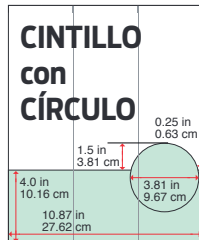

Alto Ancho
11" x 1.66" (2 veces)
+
1" x 22.52"

Tarifa
\$4,759.56

Alto Ancho
4" x 3.51" (4 veces)

Tarifa
\$4,160.00

Alto Ancho
10.5" x 1.66"
+
1.5" x 22.52"

Tarifa
\$4,224.48

Alto Ancho
3" x 7.36"
+
12" x 3.51"

✓ FORMATOS NO TRADICIONALES

POR DENTRO HASTA DEPORTES / SUPLEMENTOS

CÍRCULO GRANDE
Alto 6.5" x Ancho 6.5"

Tarifa \$4,237.35

CÍRCULO
Alto 1.5" x Ancho 1.5"

Tarifa \$1,500.00

CINTILLO con CÍRCULO
Alto 4.0 in 10.16 cm
Ancho 10.87 in 27.62 cm
Rectángulo 4" x 10.87"
+ Medio Círculo 1.5" x 3.81"

Tarifa \$3,999.93

FORMATO M
Alto 1.5" x Ancho 5.92"
+ 3" x 10.87"

Tarifa \$2,860.11

L FLACA
Alto 8" x Ancho 0.83"
+ 3" x 10.87"

Tarifa \$3,649.80

OLA
Alto 3" x Ancho 10.87"

Tarifa \$2,340.00

CINTA
Alto 1.5" x Ancho 22.52"