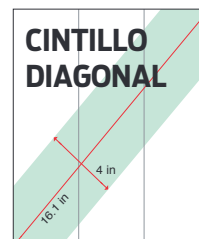

✓ FORMATOS NO TRADICIONALES

POR DENTRO HASTA DEPORTES / SUPLEMENTOS

CÍRCULO GRANDE
Alto 6.5" x Ancho 6.5"

Tarifa \$4,237.35

CÍRCULO
Alto 1.5" x Ancho 1.5"

Tarifa \$1,500.00

CINTILLO con CÍRCULO
Alto 4.0 in 10.16 cm
Ancho 10.87 in 27.62 cm
Rectángulo 4" x 10.87"
+ Medio Círculo 1.5" x 3.81"

Tarifa \$3,999.93

FORMATO M
Alto 1.5" x Ancho 5.92"
+ 3" x 10.87"

Tarifa \$2,860.11

L FLACA
Alto 8" x Ancho 0.83"
+ 3" x 10.87"

Tarifa \$3,649.80

OLA
Alto 3" x Ancho 10.87"

Tarifa \$2,340.00

CINTA
Alto 1.5" x Ancho 22.52"

SUPLEMENTOS

CINTILLO EDICIONES ESPECIALES
Ubicación: Sólo en Suplementos.
Alto 3" x Ancho 22.52"

Tarifa \$4,884.36

CINTILLO DIAGONAL
Alto 4" x Ancho 16.1"

Tarifa \$6,350.40

DE VIAJE

TRIÁNGULO De Viaje
Alto 6" x Ancho 6.04"