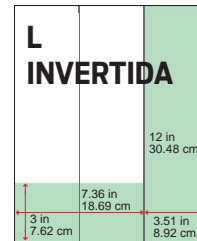

✓ FORMATOS NO TRADICIONALES

CONSTRUCCIÓN

Alto 4" x Ancho 5.38"

Tarifa \$4,237.08

Alto 4" x Ancho 3.51" (4 veces)

Tarifa \$4,160.00

Alto 3" x Ancho 7.36"
+ 12" x 3.51"

Tarifa \$4,939.92

Alto 3" x Ancho 7.36"
+ 12" x 3.51"

Tarifa \$4,939.92

Alto 6.5" x Ancho 6.5"

Tarifa \$4,237.35

Alto 3" x Ancho 22.52"

Tarifa \$5,282.94

Alto 4" x Ancho 16.1"

Tarifa \$5,649.84