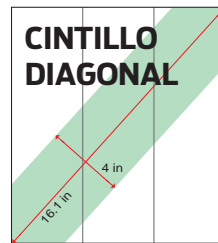

✓ FORMATOS NO TRADICIONALES

CONSTRUCCIÓN

Alto 4" x Ancho 5.38"

Tarifa \$4,237.08

Alto 4" x Ancho 3.51" (4 veces)

Tarifa \$4,160.00

Alto 3" x Ancho 7.36"
+ 12" x 3.51"

Tarifa \$4,939.92

Alto 3" x Ancho 7.36"
+ 12" x 3.51"

Tarifa \$4,939.92

Alto 6.5" x Ancho 6.5"

Tarifa \$4,237.35

Alto 3" x Ancho 22.52"

Tarifa \$5,282.94

Alto 4" x Ancho 16.1"

Tarifa \$5,649.84