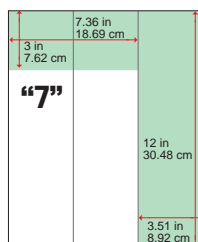

Alto Ancho
3" x 7.36"
+
12" x 3.51"

Tarifa
$4,939.92