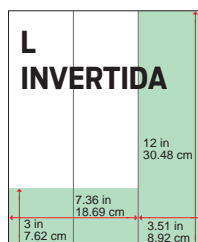

Alto Ancho
4" x 3.51"
+
2" x 10.87"

Tarifa
\$3,999.96

Alto Ancho
10" x 1.66"
+
2" x 9.21"

Tarifa
\$4,399.80

POR DENTRO HASTA DEPORTES / SUPLEMENTOS / MAGACÍN

Alto Ancho
4" x 5.38"

Tarifa
\$1,950.00

POR DENTRO HASTA DEPORTES / SUPLEMENTOS

Alto Ancho
11" x 1.66" (2 veces)
+
1" x 22.52"

Tarifa
\$4,759.56

Alto Ancho
4" x 3.51" (4 veces)

Tarifa
\$4,160.00

Alto Ancho
10.5" x 1.66"
+
1.5" x 22.52"

Tarifa
\$4,224.48

Alto Ancho
3" x 7.36"
+
12" x 3.51"

✓ FORMATOS NO TRADICIONALES

POR DENTRO HASTA DEPORTES / SUPLEMENTOS

CÍRCULO GRANDE
Alto 6.5" x Ancho 6.5"

Tarifa \$4,237.35

CÍRCULO
Alto 1.5" x Ancho 1.5"

Tarifa \$1,500.00

CINTILLO con CÍRCULO
Alto 4.0 in 10.16 cm
Ancho 10.87 in 27.62 cm
Rectángulo 4" x 10.87"
+ Medio Círculo 1.5" x 3.81"

✓ FORMATOS NO TRADICIONALES

CONSTRUCCIÓN

Alto 4" x Ancho 5.38"

Tarifa \$4,237.08

Alto 4" x Ancho 3.51" (4 veces)

Tarifa \$4,160.00

Alto 3" x Ancho 7.36"
+ 12" x 3.51"

Tarifa \$4,939.92