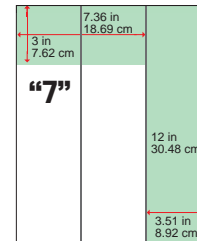

✓ FORMATOS NO TRADICIONALES

POR DENTRO HASTA DEPORTES / SUPLEMENTOS

CÍRCULO GRANDE
Alto 6.5" x Ancho 6.5"

Tarifa \$4,237.35

CÍRCULO
Alto 1.5" x Ancho 1.5"

Tarifa \$1,500.00

CINTILLO con CÍRCULO
Alto 4.0 in 10.16 cm
Ancho 10.87 in 27.62 cm
Rectángulo 4" x 10.87"
+ Medio Círculo 1.5" x 3.81"

✓ FORMATOS NO TRADICIONALES

CONSTRUCCIÓN

Alto 4" x Ancho 5.38"

Tarifa \$4,237.08

Alto 4" x Ancho 3.51" (4 veces)

Tarifa \$4,160.00

Alto 3" x Ancho 7.36"
+ 12" x 3.51"

Tarifa \$4,939.92

Alto 3" x Ancho 7.36"
+ 12" x 3.51"

Tarifa \$4,939.92

Alto 6.5" x Ancho 6.5"

Tarifa \$4,237.35

Alto 3" x Ancho 22.52"

Tarifa \$5,282.94

Alto 4" x Ancho 16.1"

Tarifa \$5,649.84

Alto 4" x Ancho 10.87"

Tarifa \$4,929.12