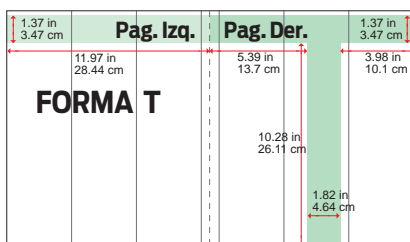

✓ FORMATOS NO TRADICIONALES

PÁGINA 3 SOLAMENTE

Alto Ancho
10" x 1.66"

Tarifa
\$2,000.00

Alto Ancho
4" x 3.51"

Tarifa
\$1,600.00

Alto Ancho
2" x 10.87"

Tarifa
\$2,400.00

Alto Ancho
4" x 3.51"
+
2" x 10.87"

Tarifa
\$3,999.96

Alto Ancho
10" x 1.66"
+
2" x 9.21"

Tarifa
\$4,399.80

POR DENTRO HASTA DEPORTES / SUPLEMENTOS / MAGACÍN

Alto Ancho
4" x 5.38"

Tarifa
\$1,950.00

POR DENTRO HASTA DEPORTES / SUPLEMENTOS

Alto Ancho
11" x 1.66" (2 veces)
+
1" x 22.52"

Tarifa
\$4,759.56

Alto Ancho
4" x 3.51" (4 veces)

Tarifa
\$4,160.00

Alto Ancho
10.5" x 1.66"
+
1.5" x 22.52"

Tarifa
\$4,224.48

Alto Ancho
3" x 7.36"
+
12" x 3.51"

✓ FORMATOS NO TRADICIONALES

POR DENTRO HASTA DEPORTES / SUPLEMENTOS

CÍRCULO GRANDE
Alto 6.5" x Ancho 6.5"

Tarifa \$4,237.35

CÍRCULO
Alto 1.5" x Ancho 1.5"

Tarifa \$1,500.00

CINTILLO con CÍRCULO
Alto 4.0 in 10.16 cm
Ancho 10.87 in 27.62 cm
Rectángulo 4" x 10.87"
+ Medio Círculo 1.5" x 3.81"