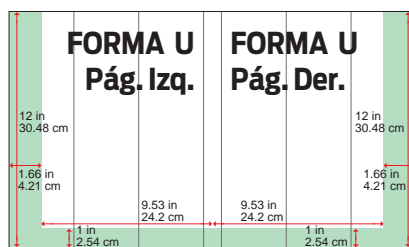

✓ FORMATOS NO TRADICIONALES

PÁGINA 3 SOLAMENTE

Alto Ancho
10" x 1.66"

Tarifa
\$2,000.00

Alto Ancho
4" x 3.51"

Tarifa
\$1,600.00

Alto Ancho
2" x 10.87"

Tarifa
\$2,400.00

Alto Ancho
4" x 3.51"
+
2" x 10.87"

Tarifa
\$3,999.96

Alto Ancho
10" x 1.66"
+
2" x 9.21"

Tarifa
\$4,399.80

POR DENTRO HASTA DEPORTES / SUPLEMENTOS / MAGACÍN

Alto Ancho
4" x 5.38"

Tarifa
\$1,950.00

POR DENTRO HASTA DEPORTES / SUPLEMENTOS

Alto Ancho
11" x 1.66" (2 veces)
+
1" x 22.52"

Tarifa
\$4,759.56

Alto Ancho
4" x 3.51" (4 veces)

Tarifa
\$4,160.00

Alto Ancho
10.5" x 1.66"
+
1.5" x 22.52"

Tarifa
\$4,224.48

Alto Ancho
3" x 7.36"
+
12" x 3.51"

✓ FORMATOS NO TRADICIONALES

CONSTRUCCIÓN

Alto 4" x Ancho 5.38"

Tarifa \$4,237.08

Alto 4" x Ancho 3.51" (4 veces)

Tarifa \$4,160.00

Alto 3" x Ancho 7.36"
+ 12" x 3.51"

Tarifa \$4,939.92