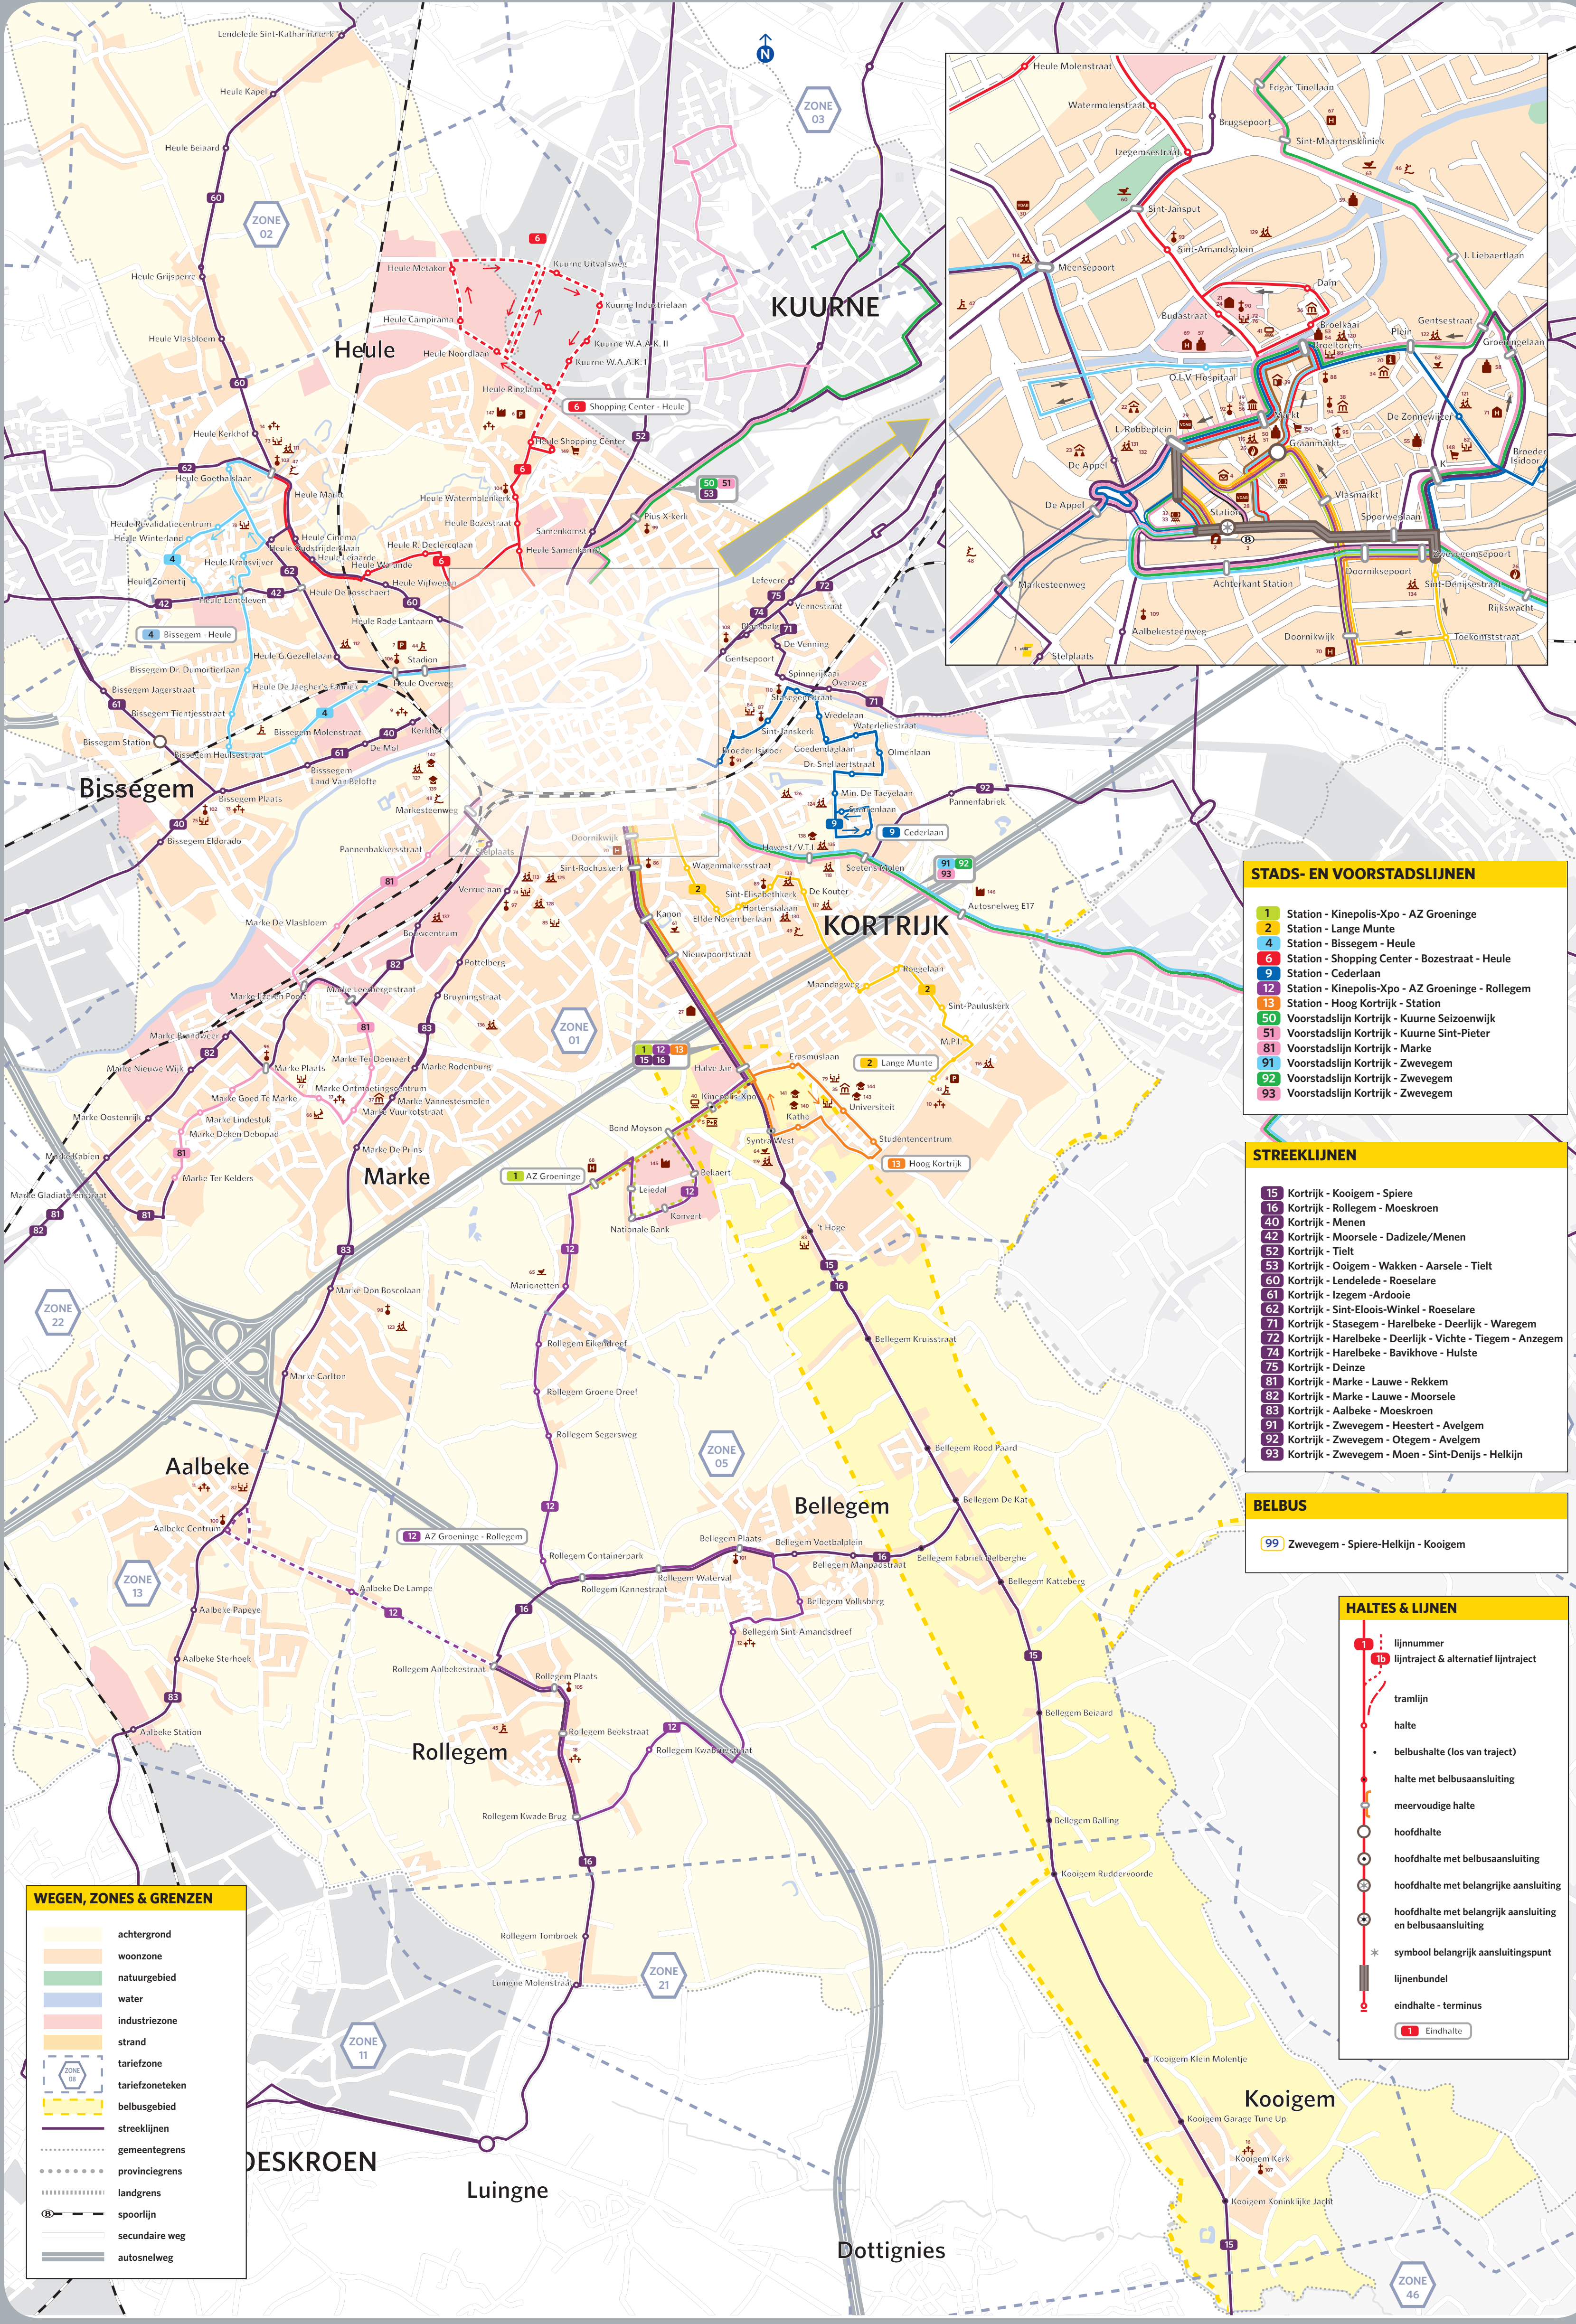

Bestemming	Lijnnummer	Afstaphalte
1	De Lijn - Stelplaats	Markesteenweg
2	De Lijn - Lijnwinkel	Station
3	Station NMBS	Station
4	De Post	Station
5	Park & Ride	Kinepolis-Xpo
6	Parking	Heule Ringlaan
7	Parking	Stadion
8	Parking	Lange Munte
Begraafplaatsen		
9	Kortrijk Sint-Jansbegraafplaats	Kerkhof
10	Kortrijk Hoog-Kortrijk Ambassadeur	Lange Munte
11	Aalbeke	Aalbeke Centrum
12	Bellegem	Bellegem Sint-Amandsdreef
13	Bissegem	Bissegem Plaats
14	Heule Mellestraat	Heule Kerkhof
16	Kooigem	Kooigem Koninklijke Jacht
17	Marke	Marke Ontmoetingscentrum
18	Rollegem	Rollegem Beekstraat
Overheid		
19	Stadhuis	Markt
20	Dienst Toerisme Kortrijk	Graanmarkt
21	OCMW	Plein
22	Gerechthof (Burgemeester Nollstraat)	Budastraat
23	Gerechthof (Beheerstraat)	De Appel
24	Sociaal Huis Kortrijk	Budastraat
25	Politie (Oude Vestigingsstraat)	Graanmarkt
26	Politie (Graaf Boudewijn IX laan)	Rijkswacht
27	Brandweer	Nieuwpoortstraat
28	VDAB (Koning Albertstraat)	Station
29	VDAB (Rijselestraat)	Markt
30	VDAB (Kortrijksstraat)	Heule Rode Lantaarn
Kunst & Cultuur		
31	Schouwburg	Station
32	Muziekcentrum Tack	Station
33	Concertstudio	Station
34	Kortrijk 1302	Station
35	Vlasmuseum	Universiteit
36	Broelmuseum	Broelkaai
37	Bakkerijmuseum	Marke Vannestesmolten
38	Begijnhofmuseum	Markt - Graanmarkt
39	Bibliotheek	Markt
40	Kinepolis	Kinepolis
41	Pentascop	Broelkaai
Sport		
42	KV Kortrijk	Meensepoort
43	Lange Munte	Lange Munte
44	Sportcentrum Wembley	Heule Guido Gezellelaan
45	Sportcentrum Weimeersen	Rollegem Weimeersen
46	Zwembad Abdijkaai	Groeningelaan
47	Zwembad Lagapleinen	Heule Markt
48	Zwembad Magdalena	Markesteenweg
49	Zwembad Mimosa	Sint-Elisabethkerk
Attracties & Bezienswaardigheden		
50	Belfort	Markt - Graanmarkt
51	Begijnhof	Markt - Graanmarkt
52	Stadhuis	Markt - Graanmarkt
53	Broeltorens	Broeltorens
54	Artillerietoren	Broeltorens
55	Baggartshof	K
56	Middeleeuwse kelder	Markt
57	Onze-Lieve-Vrouwziekenhuis	O.L.V. Hospitaal
58	Groeningepoort - en monument	Gentsestraat - Groeningelaan
59	Nationaal Leiemonument	Sint-Maartenskerk
60	Astridpark	Sint-Jansput
61	Park Blauwe Hoeve	Kanon
62	Het Plein	Plein - Groeningelaan
63	Koning Albert Park	Sint-Maartenskerk
64	Roentgen	Vormingsinstituut
65	Stadsgroen Marionetten en de Libel	Marionetten
66	Kinderboerderij Van Clé	Marke Ontmoetingscentrum
Ziekenhuizen & Rusthuizen		
67	az groeninge campus Vercurryselaan	Sint-Maartenskerk
68	az groeninge campus Kennedylaan	az groeninge
69	az groeninge campus Reepkaai	O.L.V. Hospitaal
70	az groeninge campus Looftstraat	Doornikwijk
71	Psychiatrisch Ziekenhuis Heilige Familie	Groeningelaan
72	Woon en Zorg H.Hart	Heule Kerkhof
73	Woonzorgcentrum Ter Melle	Verruleaan
74	De Pottelberg RVT Woon- en zorgcentrum	Bissegem Plaats
75	Woonzorgcentrum Biezenheem	Budastraat
76	O-L-Vrouw van Bijstand-H.Hart	Marke Ontmoetingscentrum
77	Woon- en Zorgcentrum De Ruychaert	Heule Revallidatiecentrum
78	Woonzorgcentrum De Nieuwe Lentie	Universiteit
79	Woonzorgcentrum Lichtendal	Broeltorens
80	Sint-Vincentius V.V.O.	K
81	Sint-Carolus Woon- en Zorgcentrum RVT	Aalbeke Centrum
82	Woonzorgcentrum De Weister	't Hoge
83	Home 't Hoge	Sint-Janskerk
84	De Korenbloem	Verruleaan
85	Wooncentrum Sint-Jozef	
Kerken		
86	Sint-Rochuskerk	Sint-Rochuskerk
87	Sint-Jan Baptistkerk	Sint-Janskerk
88	Onze-Lieve-Vrouwkerk (Deken Zegerplein)	Broeltorens
89	Sint-Elisabethkerk	Sint-Elisabethkerk
90	Onze-Lieve-Vrouwkerk (Budastraat)	Budastraat
91	Sint-Isidorkerk	Broeder Isidoor
92	Sint-Michaëlkerk	Markt
93	Sint-Elooi	Sint-Amandsplein
94	Sint-Mattheuskerk	Markt
95	Sint-Martinuskerk	Markt - Graanmarkt
96	Sint-Brixiuskerk	Marke Plaats
97	Zalige Damiankerk	Verruleaan
98	Sint-Annakerk	Marke Don Boscolaan
99	Sint-PlusXkerk	Pius X-Kerk
100	Sint-Corneliuskerk	Aalbeke Centrum
101	Sint-Amandskerk	Bellegem Plaats
102	Sint-Audomarskerk	Bissegem Plaats
103	Sint-Eutropiuskerk	Heule Markt
104	Sint-Godelievekerk	Heule Watermolenkerk
105	Sint-Anthonius Abtkerk	Rollegem Plaats
106	Onbevlekt Hart van Maria van Fatimakerk	Heule Overweg
107	Sint-Laurentius	Kooigem Kerk
108	Orthodoxe Kerk van de Heilige Amandus	Gentsepoort
109	Protestantse Kerk	Aalbekesteenweg
110	Islamitische Kerk	Sint-Janskerk
Onderwijs		
111	Instituut Spes Nostra	Heule Markt
112	K.T.A. Heule	Heule G. Gezellelaan
113	Atheneum Pottelberg	Verruleaan
114	AURA, centrum Deeltijdse Vorming	Meensepoort
115	Brede School	Markt - Graanmarkt
116	BuSO De Kouter afd. de Hoge Kouter	M.P.I.
117	BuSO De Kouter afd. de Lage Kouter	De Kouter
118	Centrum Deeltijdse Onderwijs VTI-Kortrijk	V.T.I.
119	De Leertijd bij Syntra West	Vormingsinstituut
120	De Pleinschool afd. Broelkaai	Broeltorens
121	De Pleinschool afd. Groeningekant	De Zonnewijzer
122	De Pleinschool afd. Leiekaai	Plein
123	Don Boscollege	Marke Don Boscolaan
124	K.T.A. Drie Hulsteden	Min. De Taelaen
125	Lyceum Onze-Lieve-Vrouw van Vlaanderen	Verruleaan

STADS- EN VOORSTADLIJNEN

- 1 Station - Kinepolis-Xpo - AZ Groeninge
- 2 Station - Lange Munte
- 4 Station - Bissegem - Heule
- 6 Station - Shopping Center - Bozestraat - Heule
- 9 Station - Cederlaan
- 12 Station - Kinepolis-Xpo - AZ Groeninge - Rollegem
- 13 Station - Hoog Kortrijk - Station
- 50 Voorstadslijn Kortrijk - Kuurne Seizoenvijk
- 51 Voorstadslijn Kortrijk - Kuurne Sint-Pieter
- 81 Voorstadslijn Kortrijk - Marke
- 91 Voorstadslijn Kortrijk - Zvevegem
- 92 Voorstadslijn Kortrijk - Zvevegem
- 93 Voorstadslijn Kortrijk - Zvevegem

STREEKLIJNEN

- 15 Kortrijk - Kooigem - Spiere
- 16 Kortrijk - Rollegem - Moeskroen
- 40 Kortrijk - Menen
- 42 Kortrijk - Moorsele - Dadizele/Menen
- 52 Kortrijk - Tielt
- 53 Kortrijk - Oigem - Wakken - Aarsele - Tielt
- 60 Kortrijk - Lendelede - Roesselaere
- 61 Kortrijk - Izegem - Ardoole
- 62 Kortrijk - Sint-Eloois-Winkel - Roesselaere
- 71 Kortrijk - Slassagem - Harelbeke - Deerlijk - Waregem
- 72 Kortrijk - Harelbeke - Deerlijk - Vichte - Tiegem - Anzegem
- 74 Kortrijk - Harelbeke - Bavikhove - Hulste
- 75 Kortrijk - Deinze
- 81 Kortrijk - Marke - Lauwe - Rekem
- 82 Kortrijk - Marke - Lauwe - Moorsele
- 83 Kortrijk - Aalbeke - Moeskroen
- 91 Kortrijk - Zvevegem - Heester - Avelgem
- 92 Kortrijk - Zvevegem - Otegem - Avelgem
- 93 Kortrijk - Zvevegem - Moen - Sint-Denijs - Helkijn

BELBUS

- 99 Zvevegem - Spiere-Helkijn - Kooigem

HALTES & LIJNEN

- 1 lijnnummer
- 1b lijntraject & alternatief lijntraject
- tramlijn
- halte
- belbushalte (los van traject)
- halte met belbusaansluiting
- meervoudige halte
- hoofdhalt
- hoofdhalt met belbusaansluiting
- hoofdhalt met belangrijke aansluiting
- hoofdhalt met belangrijk aansluiting en belbusaansluiting
- symbool belangrijk aansluitingspunt
- lijnenbundel
- eindhalte - terminus
- 1 Eindhalte

WEGEN, ZONES & GREZEN

- achtergrond
- woonzone
- natuurgebied
- water
- industriezone
- strand
- tariefzone
- tariefzoneteken
- belbusgebied
- gemeentegrens
- provinciegrens
- landgrens
- spoorlijn
- secundaire weg
- autosnelweg