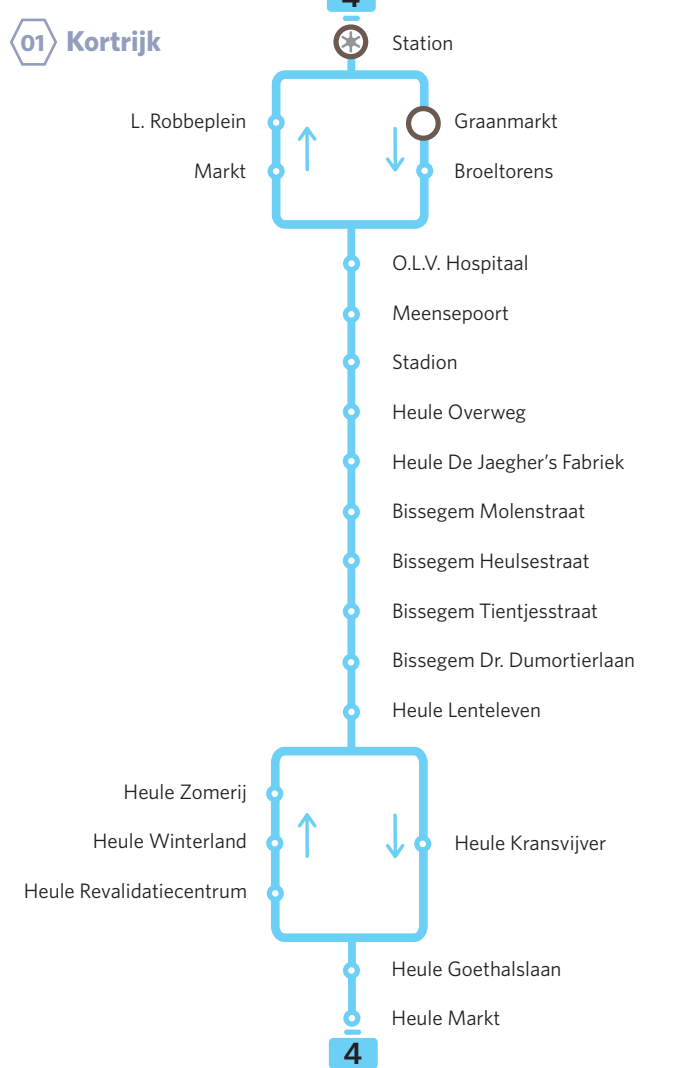

4 Station - Bissegem - Heule *lijntraject*