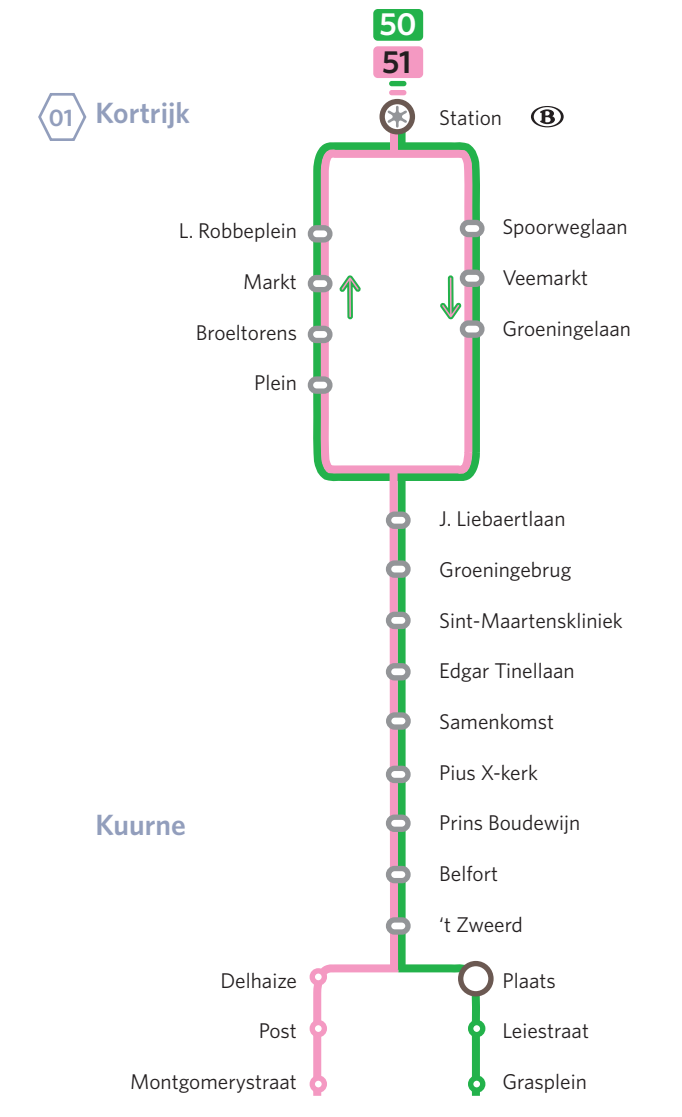

50 Kortrijk Station - Kuurne Seizoenwijk *lijntraject*