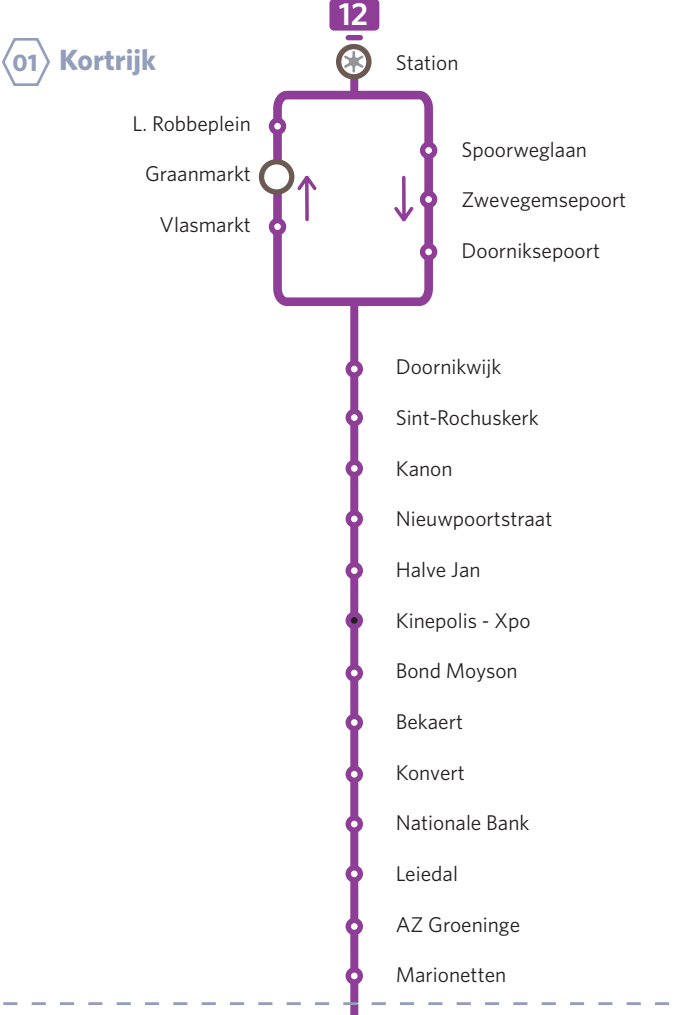

12 Station - Kinepolis Xpo - Rollegem *lijntraject*