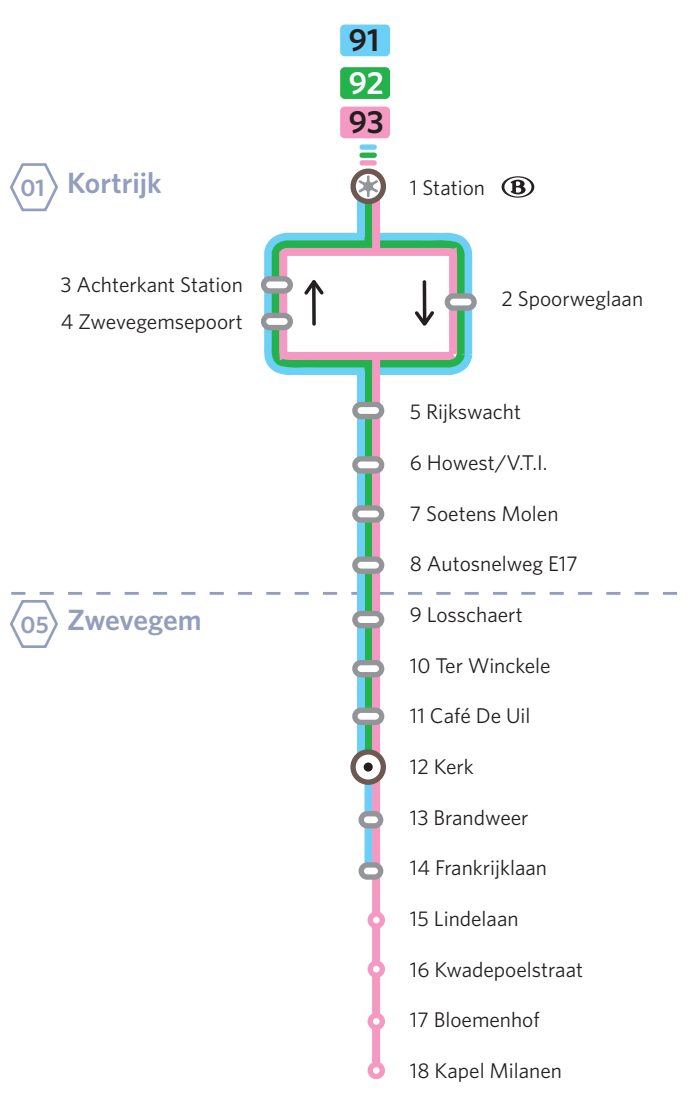

91 Kortrijk Station - Zwevegem *lijntraject*

Hoeveel kost reizen met De Lijn?

Hoe vaak u de bus neemt, bepaalt wat het voordeligste vervoerbewijs is voor u. Of u nu veel of weinig reist, De Lijn heeft het gepaste vervoerbewijs.

- **abonnement:** de goedkoopste formule voor de reiziger die vaak reist
- **dagpas:** één of enkele dagen onbeperkt reizen
- **Lijnkaart:** meer ritten op één kaart
- **Lijnkaart %:** Lijnkaart tegen verminderd tarief
- **biljet:** het duurste vervoerbewijs, geldig voor één rit
- **sms-ticket:** biljet voor één rit, sms DL naar 4884 voor een rit van maximaal 60 minuten en DL120 voor maximaal 120 minuten.

Lijnkaarten, dagpassen en biljetten koopt u best in voorverkoop in bijvoorbeeld in onze Lijnwinkels, krantenwinkels of supermarkten. Een volledig overzicht van ons uitgebreid net van voorverkooppunten vindt u op onze website. Een vervoerbewijs in voorverkoop is goedkoper dan op de bus of tram. Lijnkaarten kunt u alleen in voorverkoop kopen.

In de tarievenfolder vindt u een overzicht van de verschillende formules, gebruiksvoorwaarden en tarieven. Deze tarievenfolder kunt u gratis meemenen in de Lijnwinkels of aanvragen bij De LijnInfo (070 220 200 - 0,30 euro per minuut). Ook onze website www.delijn.be vertelt u alles over de tarieven.

BELANGRIJK!
Binnen de stadstariefzone Kortrijk - zone 1 - mag u binnen het uur gratis overstappen op alle stadsbussen. Bovendien kunt u ook (binnen het uur) overstappen op alle voorstads- en streeklijnen met verbinding naar andere zones, waarbij de reisweg gelegen binnen de stadstariefzone Kortrijk niet meer wordt aangerekend.

Meer info.

De LijnInfo: 070 220 200 (€ 0,30/min, bereikbaar op wekdagen van 7.00 tot 19.00 uur en op zaterdag van 10.00 tot 18.00 uur)

www.delijn.be

Lijnwinkel Kortrijk Station
Tolstraat
8500 Kortrijk
maandag tot vrijdag: 7 tot 18:45 uur
zaterdag: 10 tot 17:30 uur

Via www.delijn.be/omleidingen kunt u zich abonneren op de gratis e-nieuwsbrief over de omleidingen van uw bus- of tramlijnen.

Lijnfolders kunt u bekomen via bovenstaande kanalen of via het e-mailadres lijnfolders.vwl@delijn.be.

Wilt u de trein nemen?

Het treinverkeer in België wordt verzorgd door de NMBS. Met al uw vragen en opmerkingen over de trein kunt u terecht op het algemeen nummer 02 528 28 28. Dit nummer is de hele week bereikbaar tussen 7 en 21:30 uur. Alle informatie vindt u ook terug op www.b-rail.be.

Overstapmogelijkheden met de treinen te Kortrijk Station.

Goede reis!

Wij hertekenen onze lijnen in Kortrijk!

Meer info
www.delijn.be/aanpassingen
070 220 200 € 0,30/min

Mijnlijn.be: ontvang altijd en overal info over uw persoonlijke route

Surf naar mijnlijn.be en vindt de reisinfo-toepassing die het best bij u past