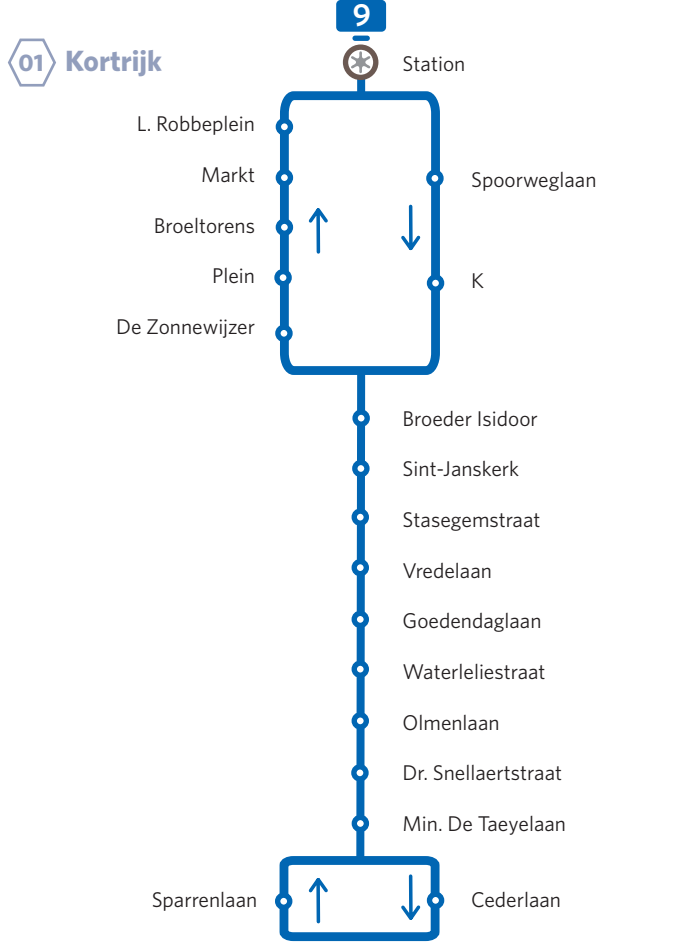

9 Station - Cederlaan *lijntraject*