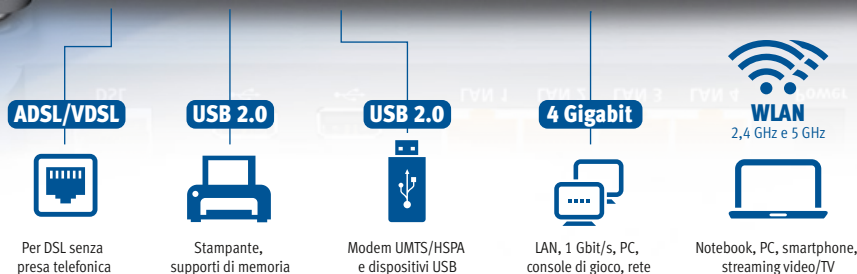

Caratteristiche tecniche

Funzioni router

- router WLAN con firewall/NAT, server DHCP, client DynDNS, UPnP
- modem DSL per ADSL (8 Mbit/s), ADSL2+ (24 Mbit/s) e VDSL (100 Mbit/s)
- funzionamento router anche con modem via cavo o a fibra ottica o con chiavetta UMTS (UMTS/HSPA)
- supporto completo di IPv6 nella rete domestica e in Internet
- la configurazione nel browser, indipendente dal sistema operativo, consente di usare computer Windows, MacOS, Linux ed altri computer
- Stateful Packet Inspection Firewall con abilitazione porte per la navigazione sicura in Internet
- accesso remoto sicuro via Internet con VPN (IPSec)

Funzioni WLAN

- reti WLAN 802.11n (fino a 450 Mbit/s* per ogni banda di frequenza, 3 x 3 MIMO), retro compatibili con WLAN 802.11g, b ed a
- WLAN N dual per l'uso contemporaneo di 2,4 GHz e 5 GHz
- sicuro di fabbrica grazie alla codifica WPA2 attivata
- AVM Stick & Surf: navigazione senza fili automaticamente sicura
- tasto WLAN (attivazione/disattivazione manuale della WLAN)
- Wi-Fi Protected Setup (WPS) per connessioni WLAN particolarmente semplici e sicure mediante pulsante (tasto WPS) o PIN
- accesso ospite WLAN: navigazione sicura per ospiti e amici
- integra i telefoni iPhone e Android via WLAN nella rete domestica e consente di telefonare via Internet
- WLAN Eco per prestazioni ottimali con un consumo minimo di corrente

Media server/NAS

- memoria integrata (NAS)
- FRITZ!NAS: semplice accesso via browser a tutti i file della rete, indipendentemente dalla locazione di memoria
- USB 2.0 ad alta velocità per stampante e memoria in rete
- il media server mette a disposizione dei lettori UPnP AV musica, immagini e video nella rete domestica (SMB, FTP, UPnP AV)
- supporta i dispositivi DLNA
- processore potente per le applicazioni in rete come IPTV, Video on Demand e streaming musicale
- accesso remoto sicuro via Internet ai dati memorizzati

FRITZ!OS

- fritz.box: interfaccia utente semplice, da usare intuitivamente via browser
- accesso sicuro al FRITZ!Box da ovunque con MyFRITZ!
- uso dell'accesso a Internet esistente via LAN o WLAN (accesso ospite)
- Wake on LAN via Internet
- telefonate WLAN nella rete domestica con telefoni iPhone e smartphone Android
- interfaccia del FRITZ!Box ottimizzata per smartphone e tablet
- rete domestica schematica, modalità avanzata, funzione guida con ricerca a tutto testo e molto di più
- nuove funzioni tramite aggiornamento gratuito: avm.de/fritzos

Connessioni e interfacce

- ADSL/ADSL2+ conforme a ITU G.992.3 (Annex A, B, J e M) o VDSL conforme a ITU G.993.2
- 4 Gigabit Ethernet (10/100/1000 Base-T) per PC, console di gioco, rete, telefono IP
- punto di accesso WLAN N (IEEE 802.11n, g, b oppure a per PC, notebook, tablet e smartphone)
- 2 porte USB 2.0 per stampante, memoria, chiavetta UMTS e Stick & Surf

Caratteristiche

- dimensioni (L x P x H): 226 x 159 x 47 mm
- si può montare a parete o su tavolo
- potenza media assorbita: 9-10 watt

Assistenza