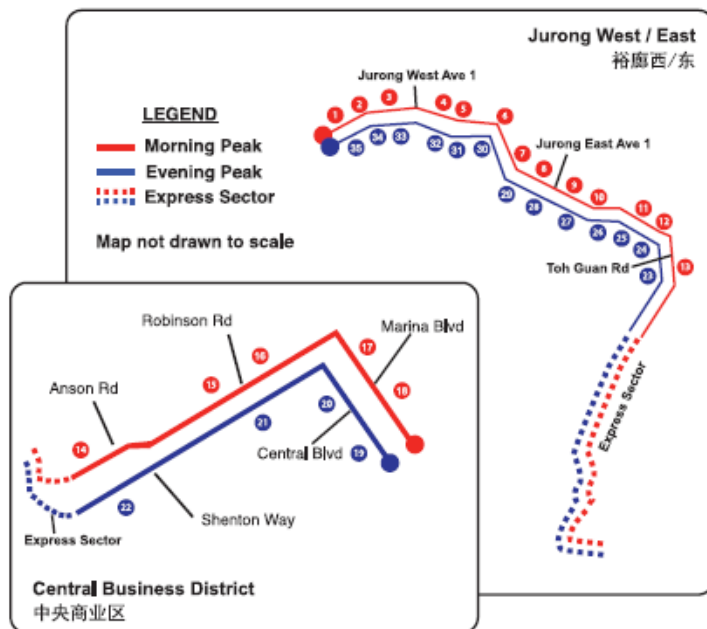

### Evening Peak: 6.10pm & 6.25pm From Anson Road (Hub Synergy Point)

Road Name	Bus Stop Description	Bus Stop No.
18 Anson Rd	Hub Synergy Pt	03222
19 Robinson Rd	Aft Capital Twr	03111
20 Robinson Rd	Opp The Ogilvy Ctr	03071
21 Robinson Rd	Opp AIA Twr	03031
22 Fullerton Rd	Fullerton Sq	03011
23 Esplanade Dr	Esplanade Bridge	02111
24 Stamford Rd	Capitol Bldg	04111
25 Stamford Rd	SMU	04121
26 Orchard Rd	YMCA	08041
27 Penang Rd	Dhoby Ghaut Stn	08031
28 Sembawang Ave	Opp Blk 303	58399
29 Sembawang Dr	Blk 328	58299
30 Sembawang Dr	Opp Sun Plaza	58259
31 Sembawang Dr	Blk 357C	58319
32 Sembawang Dr	Blk 478	58349
33 Admiralty Lk	Blk 482A	58419
34 Admiralty Lk	Blk 491	58409
35 Canberra Rd	Blk 508	58129

# Bringing You More Buses, Better Rides

City Direct (Jurong East)

### Morning Peak: 7.30am & 7.45am From Jurong West Avenue 1 (Blk 538)

Road Name	Bus Stop Description	Bus Stop No.
1 JURONG WEST AVE 1	BLK 538	28539
2 JURONG WEST AVE 1	BLK 454	28409
3 JURONG WEST AVE 1	BLK 441	28529
4 JURONG WEST AVE 1	BLK 425	28519
5 JURONG WEST AVE 1	BLK 422	28509
6 JURONG EAST AVE 1	JURONG POLYCLINIC	28499
7 JURONG EAST AVE 1	BLK 316	28469
8 JURONG EAST AVE 1	OPP PARC OASIS	28459
9 JURONG EAST AVE 1	BLK 252	28339
10 JURONG EAST AVE 1	BLK 246	28329
11 TOH GUAN RD	OPP BLK 288D	28631
12 TOH GUAN RD	BLK 284	28641
13 TOH GUAN RD	OPP IMM BLDG	28651
14 ANSON RD	HUB SYNERGY PT	03222
15 ROBINSON RD	AFT CAPITAL TWR	03111
16 ROBINSON RD	OPP THE OGILVY CTR	03071
17 MARINA BLVD	THE SAIL	03381
18 MARINA BLVD	MARINA BAY FINANCIAL CTR	03391