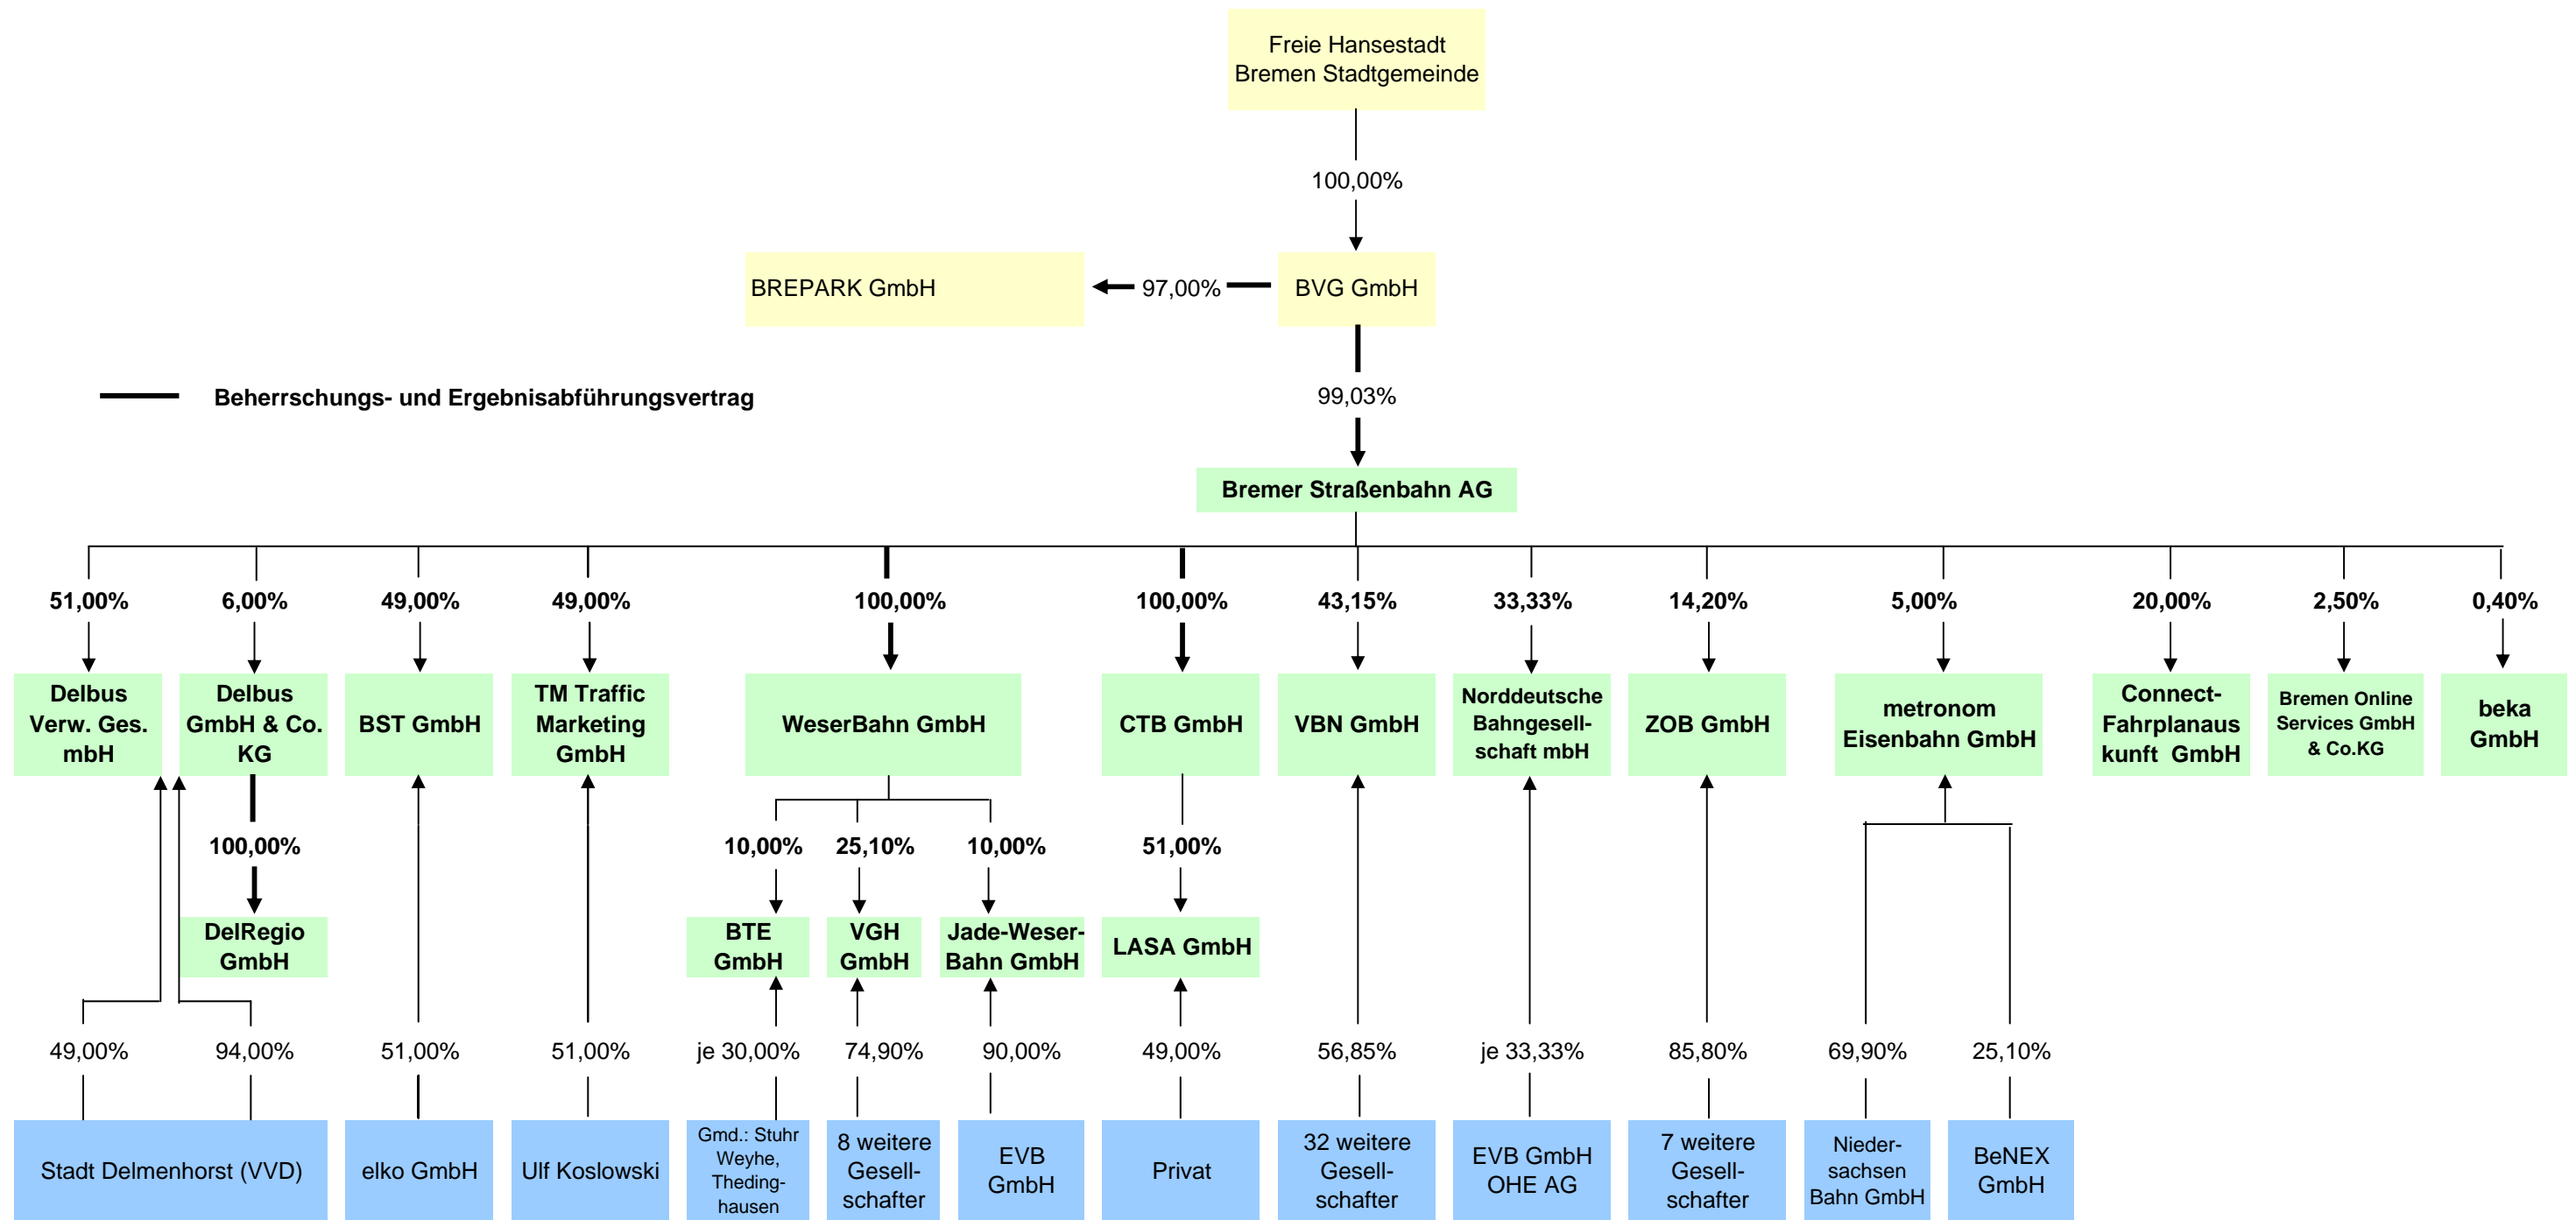

Beteiligungen der BSAG

WeserBahn ist als Betriebsführer bei der BTE tätig

BTE ist Partner im Eisenbahnnetzwerk Bremen/Niedersachsen (EBN) mit EVB, DHE, VWE u. MWB