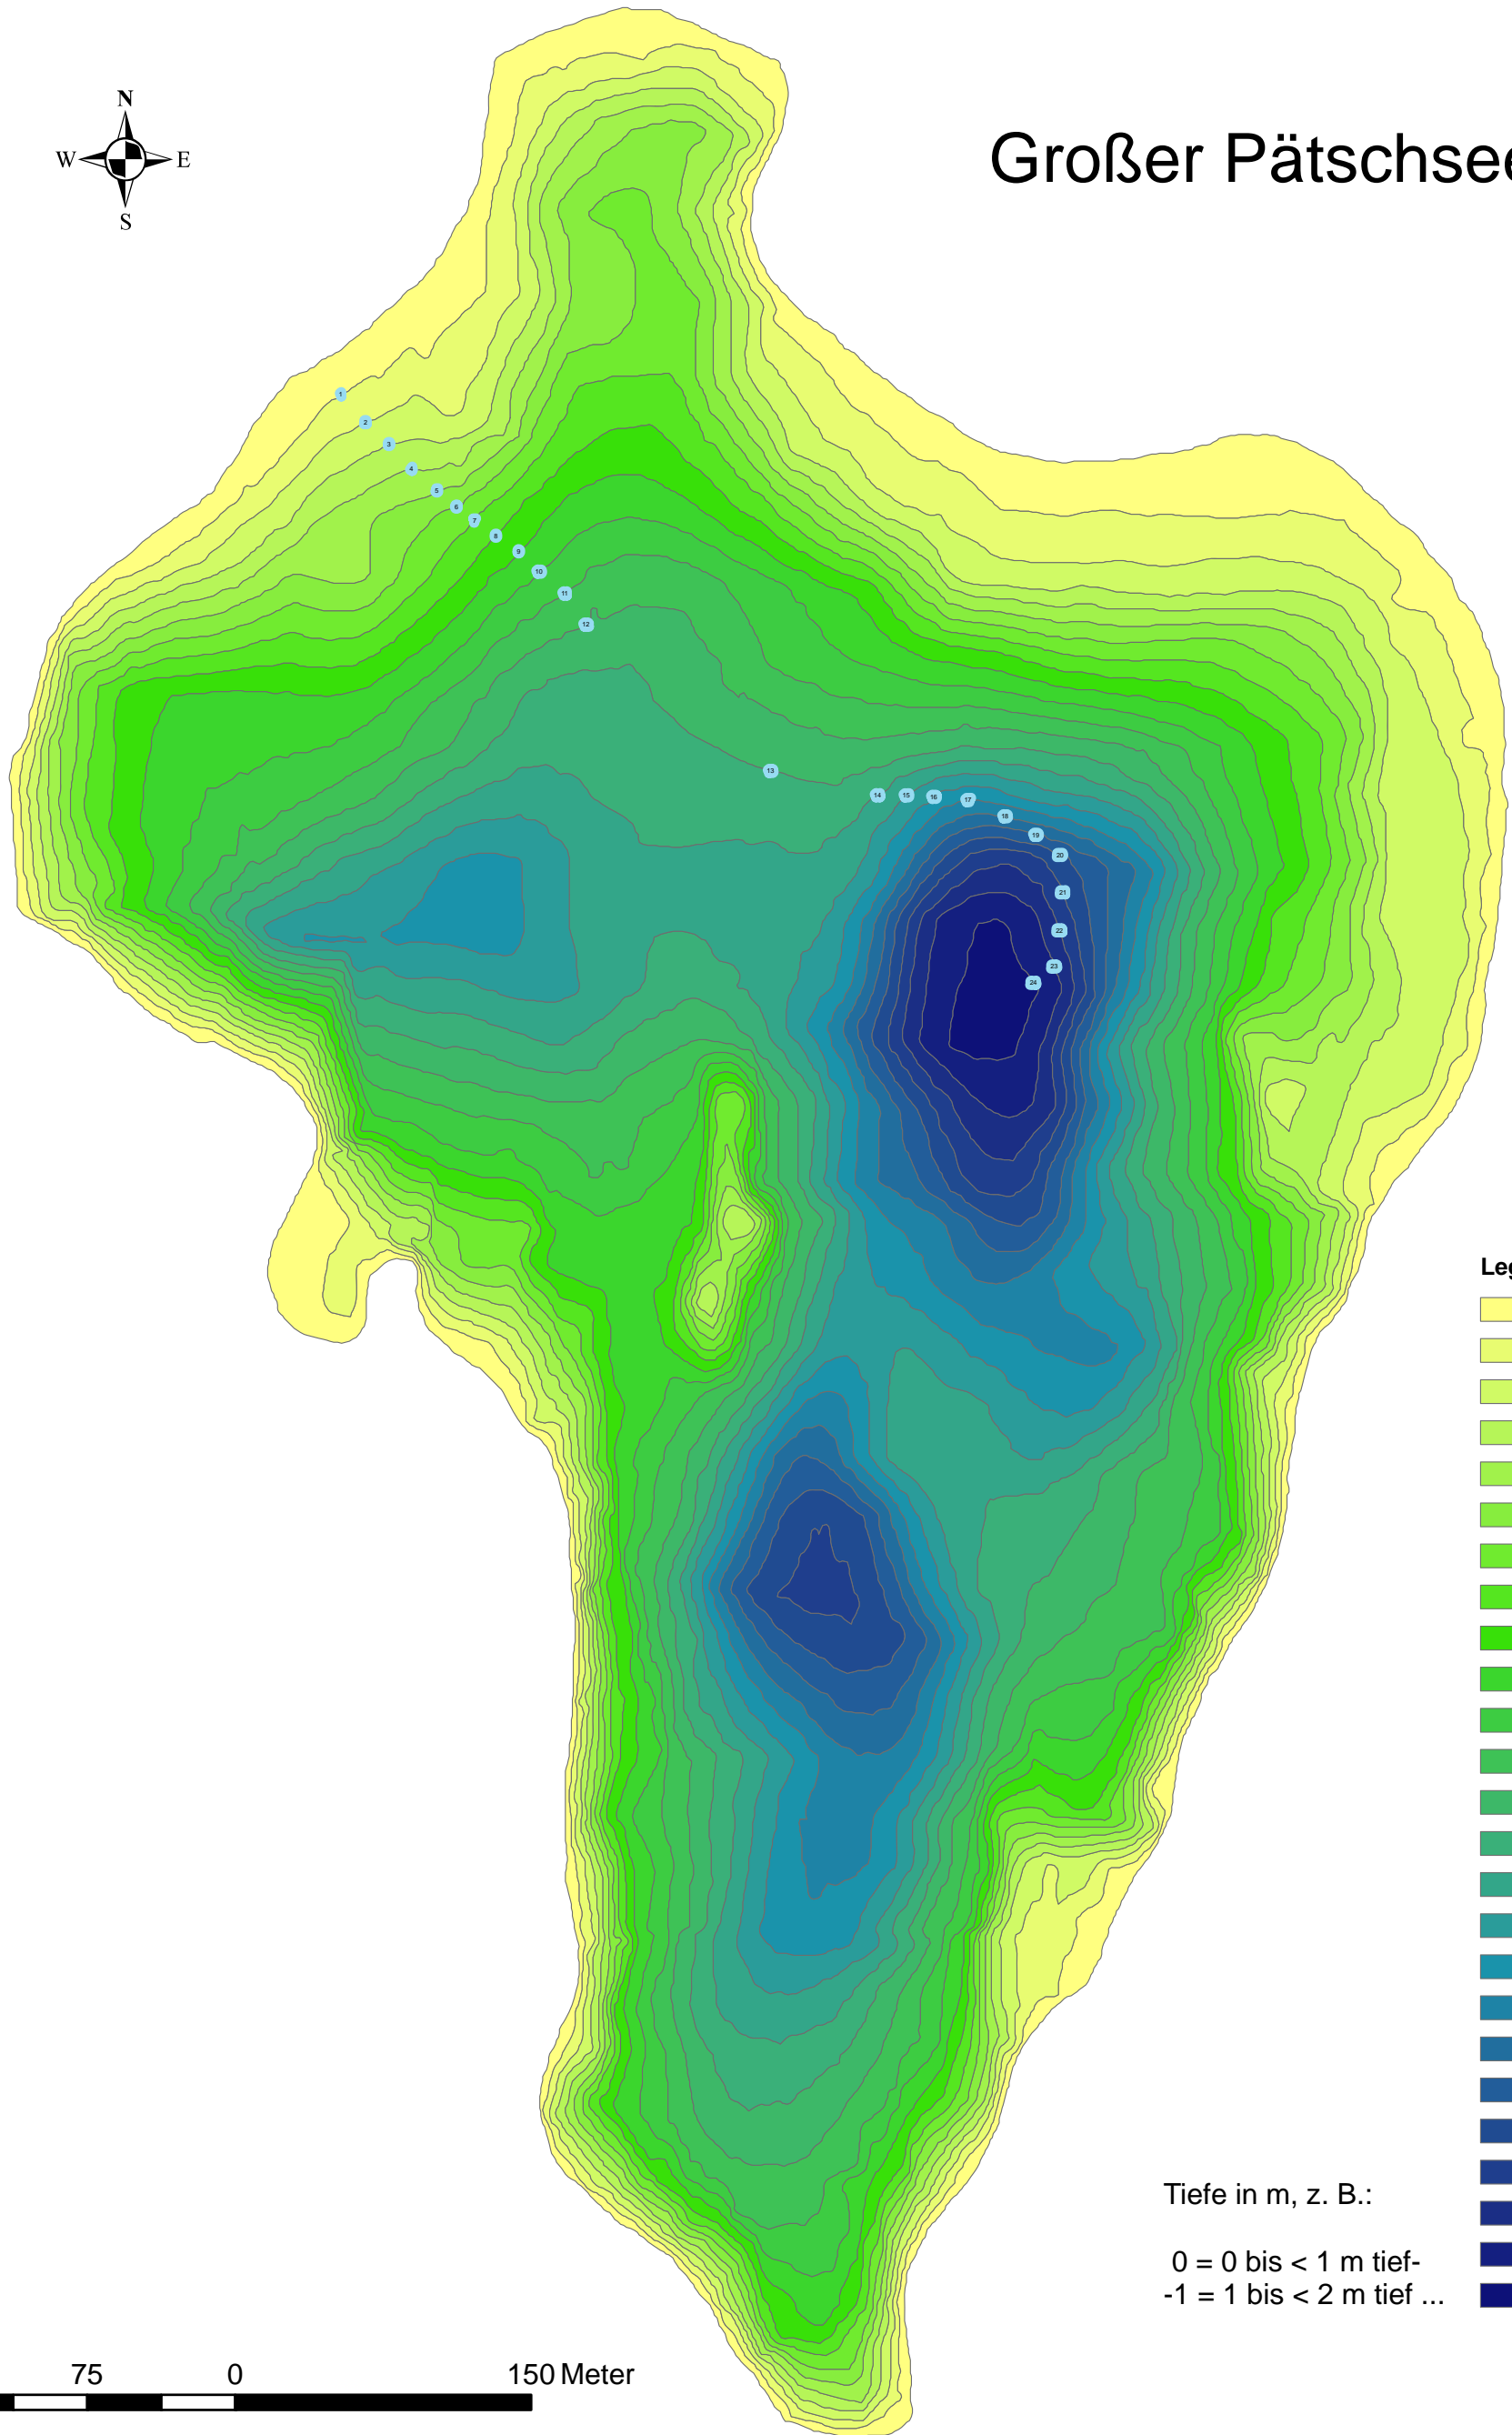

Großer Pättschsee

Legende

0,0
-1,0
-2,0
-3,0
-4,0
-5,0
-6,0
-7,0
-8,0
-9,0
-10,0
-11,0
-12,0
-13,0
-14,0
-15,0
-16,0
-17,0
-18,0
-19,0
-20,0
-21,0
-22,0
-23,0
-24,0

Tiefe in m, z. B.:

0 = 0 bis < 1 m tief-
-1 = 1 bis < 2 m tief ...