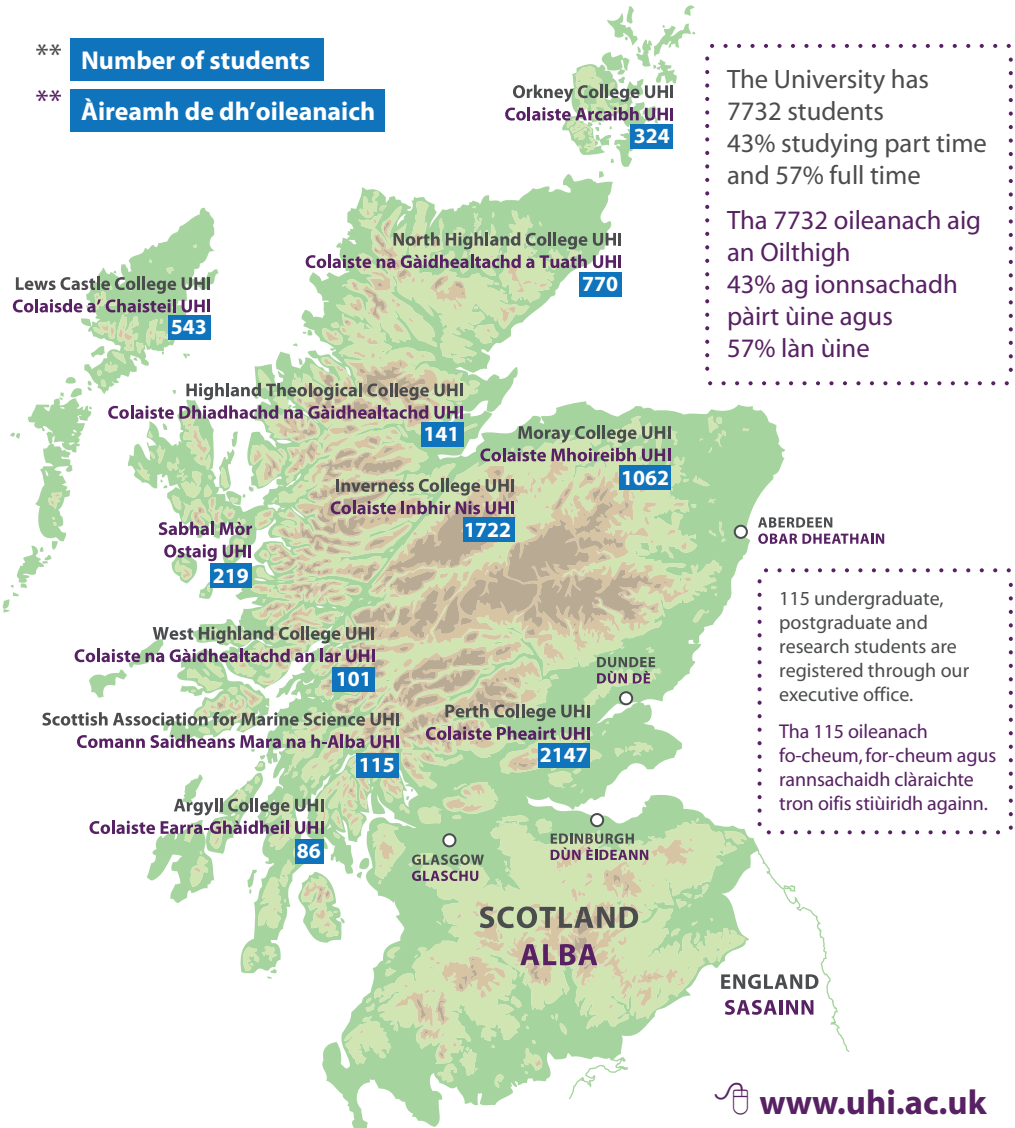

University of the
Highlands and Islands
Oilthigh na Gàidhealtachd
agus nan Eilean

NAFC Marine Centre UHI
Ionad Mara NAFC UHI **41**

Shetland College UHI
Colaiste Shealtainn UHI **346**

Facts 2014

Fiosrachadh 2014

** **Number of students**

** **Àireamh de dh'oileanaich**

The University has 7732 students
43% studying part time and 57% full time

Tha 7732 oileanach aig an Oilthigh
43% ag ionnsachadh pàirt ùine agus 57% làn ùine