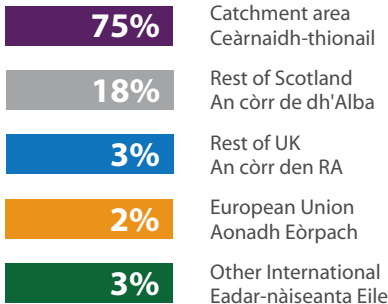

** Age ** Aois

**The University
An t-Oilthigh**
**All institutions
Ionadan uile**

** Residence ** Àros

** Mode of study ** Modh ionnsachaidh

**All institutions
Ionadan uile**
Full-time
Làn-ùine
Part-time
Pàirt-ùine