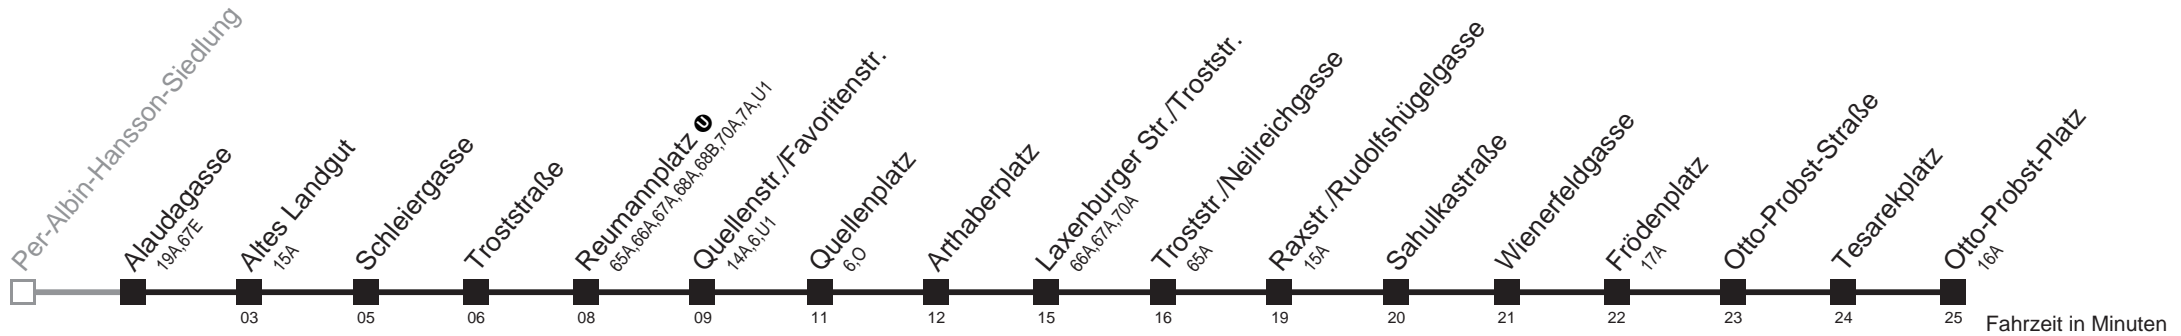

Alaudagasse → Otto-Probst-Platz

Montag-Freitag (Schule)

4	53
5	00 08 16 23 30 37 - - -
6	- - - Intervall 3' - 6' - - -
7	- - - - - - - - - - -
8	- - - - - - - - - - -
9	- - - - - - - - - - -
10	- - - - - - - - - - -
11	- - - - - - - - - - -
12	- - - - - - - - - - -
13	- - - - - - - - - - -
14	- - - - - - - - - - -
15	- - - - - - - - - - -
16	- - - - - - - - - - -
17	- - - - - - - - - - -
18	- - - - - - - - - - -
19	- - - - - - - - - 55
20	03 10 18 25 33 40 45 50
21	00 10 20 30 40 50
22	00 10 20 35 50
23	05 20 35 50
0	05 20 33 38 53

Montag-Freitag (Ferien)

4	53
5	00 08 16 23 30 37 - - - - -
6	- - - - Intervall 4' - 6' - - - - -
7	- - - - - - - - - - -
8	- - - - - - - - - - -
9	- - - - - - - - - - -
10	- - - - - - - - - - -
11	- - - - - - - - - - -
12	- - - - - - - - - - -
13	- - - - - - - - - - -
14	- - - - - - - - - - -
15	- - - - - - - - - - -
16	- - - - - - - - - - -
17	- - - - - - - - - - -
18	- - - - - - - - - 57
19	02 07 10 13 19 25 31 37 43 49 55 59
20	03 10 18 25 33 40 45 50
21	00 10 20 30 40 50
22	00 10 20 35 50
23	05 20 35 50
0	05 20 33 38 53

Samstag

4	
5	08 23 35 50
6	05 20 35 50
7	00 10 18 25 33 40 48 55
8	03 10 18 25 33 40 48 55
9	03 10 18 25 33 40 48 55
10	02 - Intervall 6' - 7' - - -
11	- - - - - - - - - - -
12	- - - - - - - - - - -
13	- - - - - - - - - - -
14	- - - - - - - - - - -
15	- - - - - - - - - - -
16	- - - - - - - - - - -
17	- - - - - - - - - 55
18	03 10 18 25 33 40 48 55
19	03 10 18 25 33 40 48 55
20	03 10 15 20 30 40 50
21	00 10 20 30 40 50
22	00 10 20 35 50
23	05 20 35 50
0	05 20 33 38 53

Sonn- und Feiertage

4	
5	08 23 35 50
6	05 20 35 50
7	05 20 35 50
8	05 20 35 50
9	00 10 20 30 40 50
10	00 10 20 30 40 50
11	00 10 20 30 40 50
12	00 10 18 25 33 40 48 55
13	03 10 18 25 33 40 48 55
14	03 10 18 25 33 40 48 55
15	03 10 18 25 33 40 48 55
16	03 10 18 25 33 40 48 55
17	03 10 18 25 33 40 48 55
18	03 10 18 25 33 40 48 55
19	03 10 18 25 33 40 48 55
20	03 10 15 20 30 40 50
21	00 10 20 30 40 50
22	00 10 20 35 50
23	05 20 35 50
0	05 20 33 38 53

Gültig ab 1. März 2014
Vom 31.1. auf 1.1. durchgehender Linienbetrieb
Am 24.12. ab ca. 18.00 Uhr Intervall alle 15 Minuten
□ bis Quellenplatz

Holen Sie sich die
aktuellen Abfahrtszeiten
auf Ihr Handy!

m.qando.at/qr/00014