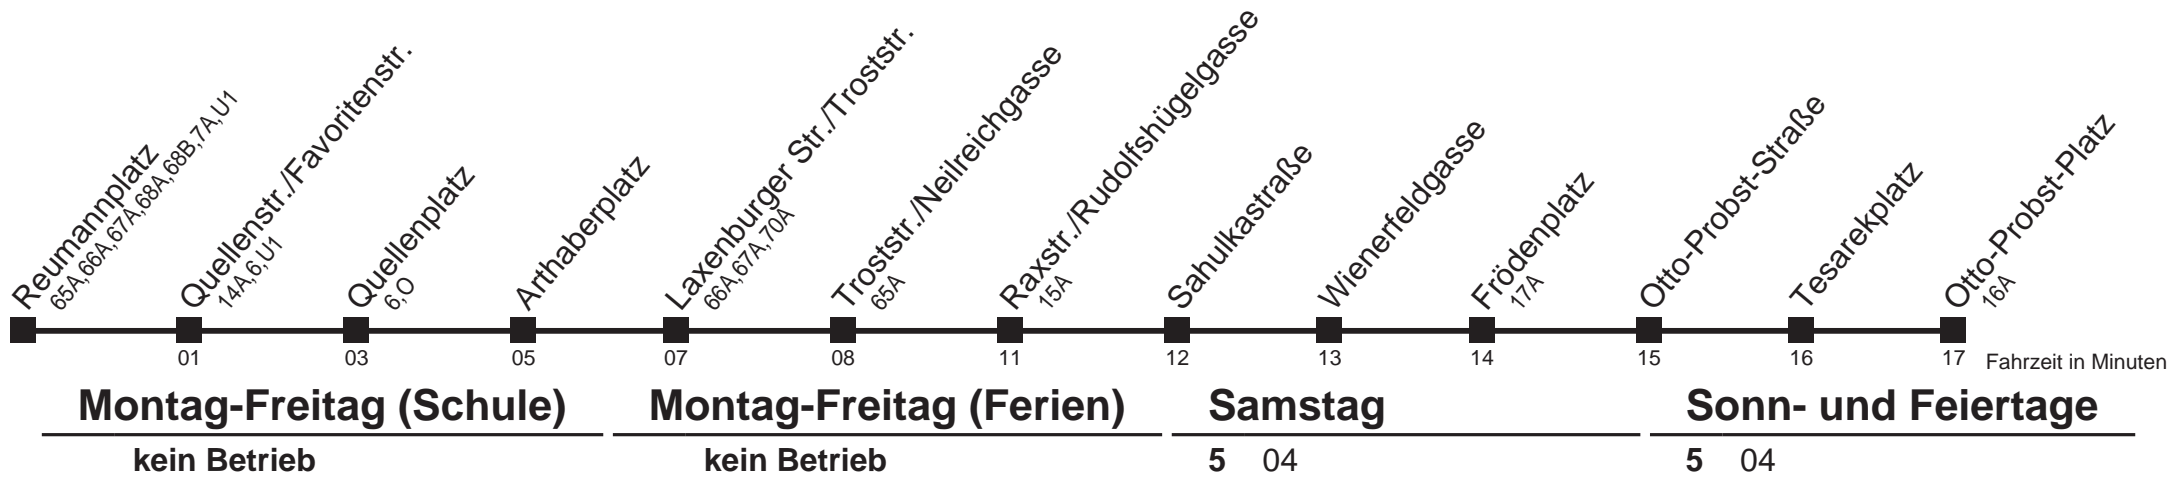

67

Reumannplatz → Otto-Probst-Platz

Gültig ab 1. März 2014
Vom 31.1. auf 1.1. durchgehender Linienbetrieb
Am 24.12. ab ca. 18.00 Uhr Intervall alle 15 Minuten

Holen Sie sich die aktuellen Abfahrtszeiten auf Ihr Handy!
m.qando.at/qr/01095