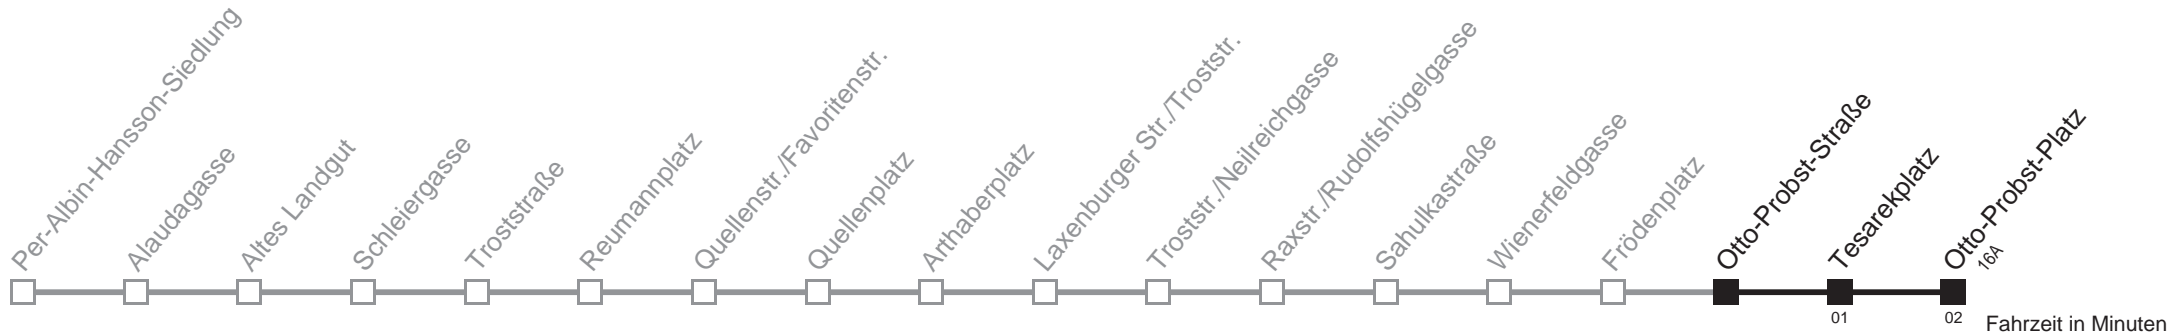

Otto-Probst-Straße → Otto-Probst-Platz

Montag-Freitag (Schule)

4	52
5	00 08 16 23 27 31 39 46 50 53
6	00 - - Intervall 2' - 6' - - -
7	- - - - -
8	- - - - -
9	- - - - -
10	- - - - -
11	- - - - -
12	- - - - -
13	- - - - -
14	- - - - -
15	- - - - -
16	- - - - -
17	- - - - -
18	- - - - -
19	- - - - -
20	- - - - 18 25 33 40 48 55
21	03 13 23 33 43 53
22	03 13 23 33 43 58
23	13 28 43 58
0	13 28 43 56

Montag-Freitag (Ferien)

4	52
5	00 08 16 23 27 31 39 46 50 53
6	00 - - Intervall 2' - 6' - - -
7	- - - - -
8	- - - - -
9	- - - - -
10	- - - - -
11	- - - - -
12	- - - - -
13	- - - - -
14	- - - - -
15	- - - - -
16	- - - - -
17	- - - - -
18	- - - - -
19	- - - - -
20	- - - - 18 25 33 40 48 55
21	03 13 23 33 43 53
22	03 13 23 33 43 58
23	13 28 43 58
0	13 28 43 56

Samstag

4	53
5	08 19 31 46 58
6	13 28 35 43 50 58
7	05 13 23 33 40 48 55
8	03 10 18 25 33 40 48 55
9	03 11 18 26 33 37 41 48 56
10	03 11 - - - - -
11	- - Intervall 6' - 7' - - -
12	- - - - -
13	- - - - -
14	- - - - -
15	- - - - -
16	- - - - -
17	- - - - -
18	- - - 18 26 33 41 48 56
19	03 10 18 25 33 40 48 55
20	03 10 18 25 33 43 53
21	03 13 23 33 43 53
22	03 13 23 33 43 58
23	13 28 43 58
0	13 28 43 56

Sonn- und Feiertage

4	53
5	19 31 46 58
6	13 28 43 58
7	13 28 43 58
8	13 28 35 43 58
9	05 13 23 33 43 53
10	03 13 23 33 43 53
11	03 13 23 33 43 53
12	03 13 23 33 40 48 55
13	03 10 18 25 33 40 48 55
14	03 10 18 25 33 40 48 55
15	03 10 18 25 33 40 48 55
16	03 10 18 25 33 40 48 55
17	03 10 18 25 33 40 48 55
18	03 10 18 25 33 40 48 55
19	03 10 18 25 33 40 48 55
20	03 10 18 25 33 43 53
21	03 13 23 33 43 53
22	03 13 23 33 43 58
23	13 28 43 58
0	13 28 43 56

Gültig ab 1. März 2014
Vom 31.1. auf 1.1. durchgehender Linienbetrieb
Am 24.12. ab ca. 18.00 Uhr Intervall alle 15 Minuten

Holen Sie sich die
aktuellen Abfahrtszeiten
auf Ihr Handy!

m.qando.at/qr/00987