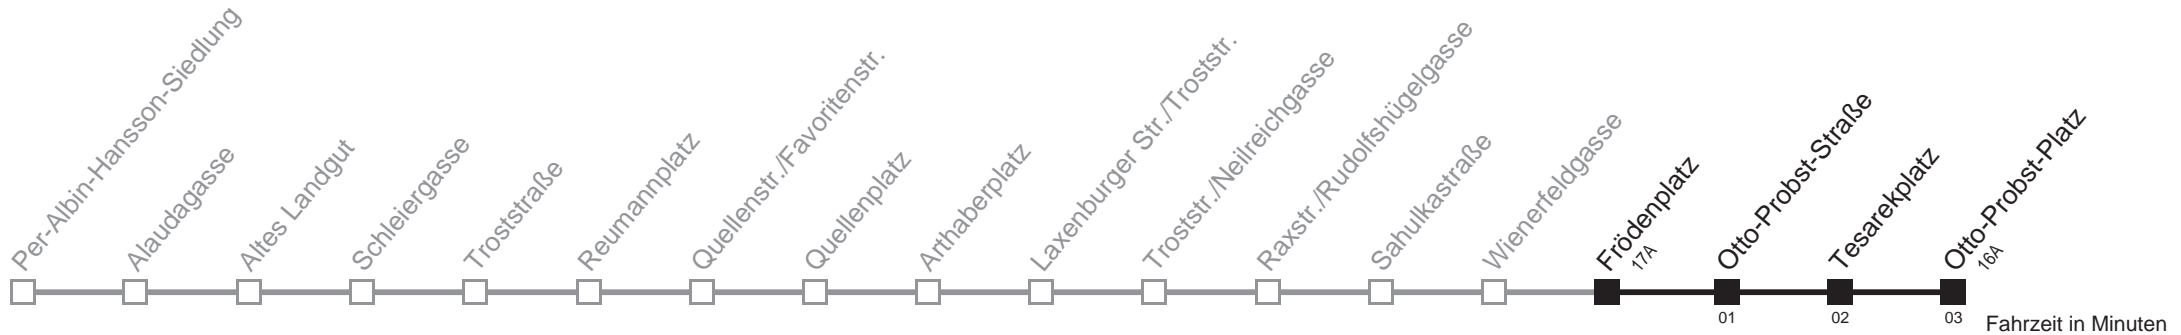

Frödenplatz → Otto-Probst-Platz

Montag-Freitag (Schule)

4	51	59
5	07	15 22 26 30 38 45 49 52 59
6	05	- - Intervall 2' - 6' - - -
7	-	- - - - - - - - - - -
8	-	- - - - - - - - - - -
9	-	- - - - - - - - - - -
10	-	- - - - - - - - - - -
11	-	- - - - - - - - - - -
12	-	- - - - - - - - - - -
13	-	- - - - - - - - - - -
14	-	- - - - - - - - - - -
15	-	- - - - - - - - - - -
16	-	- - - - - - - - - - -
17	-	- - - - - - - - - - -
18	-	- - - - - - - - - - -
19	-	- - - - - - - - - - -
20	-	- - - - 17 24 32 39 47 54
21	02	12 22 32 42 52
22	02	12 22 32 42 57
23	12	27 42 57
0	12	27 42 55

Montag-Freitag (Ferien)

4	51	59
5	07	15 22 26 30 38 45 49 52 59
6	05	- - Intervall 2' - 6' - - -
7	-	- - - - - - - - - - -
8	-	- - - - - - - - - - -
9	-	- - - - - - - - - - -
10	-	- - - - - - - - - - -
11	-	- - - - - - - - - - -
12	-	- - - - - - - - - - -
13	-	- - - - - - - - - - -
14	-	- - - - - - - - - - -
15	-	- - - - - - - - - - -
16	-	- - - - - - - - - - -
17	-	- - - - - - - - - - -
18	-	- - - - - - - - - - -
19	-	- - - - - - - - - - -
20	-	- - - - 17 24 32 39 47 54
21	02	12 22 32 42 52
22	02	12 22 32 42 57
23	12	27 42 57
0	12	27 42 55

Samstag

4	52
5	07 18 30 45 57
6	12 27 34 42 49 57
7	04 12 22 32 39 47 54
8	02 09 17 24 32 39 47 54
9	02 10 17 25 32 36 40 47 55
10	02 10 - - - - - - -
11	- - Intervall 6' - 7' - - -
12	- - - - - - - - - - -
13	- - - - - - - - - - -
14	- - - - - - - - - - -
15	- - - - - - - - - - -
16	- - - - - - - - - - -
17	- - - - - - - - - - -
18	- - - 17 25 32 40 47 55
19	02 09 17 24 32 39 47 54
20	02 09 17 24 32 42 52
21	02 12 22 32 42 52
22	02 12 22 32 42 57
23	12 27 42 57
0	12 27 42 55

Sonn- und Feiertage

4	52
5	18 30 45 57
6	12 27 42 57
7	12 27 42 57
8	12 27 34 42 57
9	04 12 22 32 42 52
10	02 12 22 32 42 52
11	02 12 22 32 42 52
12	02 12 22 32 39 47 54
13	02 09 17 24 32 39 47 54
14	02 09 17 24 32 39 47 54
15	02 09 17 24 32 39 47 54
16	02 09 17 24 32 39 47 54
17	02 09 17 24 32 39 47 54
18	02 09 17 24 32 39 47 54
19	02 09 17 24 32 39 47 54
20	02 09 17 24 32 42 52
21	02 12 22 32 42 52
22	02 12 22 32 42 57
23	12 27 42 57
0	12 27 42 55

Gültig ab 1. März 2014
Vom 31.1. auf 1.1. durchgehender Linienbetrieb
Am 24.12. ab ca. 18.00 Uhr Intervall alle 15 Minuten

Holen Sie sich die
aktuellen Abfahrtszeiten
auf Ihr Handy!

m.qando.at/qr/00365