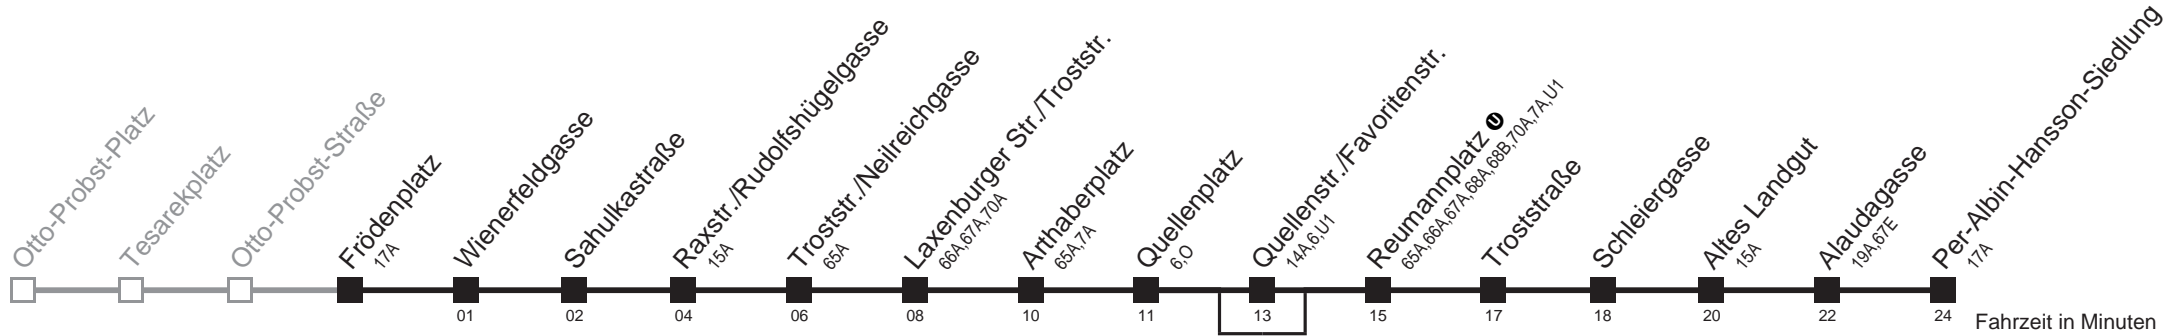

Frödenplatz → Per-Albin-Hansson-Siedlung

Montag-Freitag (Schule)

5	02	10	18	26	32	38	44	50	56
6	02	-	-	Intervall 3' - 6'		-	-	-	-
7	-	-	-	-	-	-	-	-	-
8	-	-	-	-	-	-	-	-	-
9	-	-	-	-	-	-	-	-	-
10	-	-	-	-	-	-	-	-	-
11	-	-	-	-	-	-	-	-	-
12	-	-	-	-	-	-	-	-	-
13	-	-	-	-	-	-	-	-	-
14	-	-	-	-	-	-	-	-	-
15	-	-	-	-	-	-	-	-	-
16	-	-	-	-	-	-	-	-	-
17	-	-	-	-	-	-	-	-	-
18	-	-	-	-	-	-	-	-	57
19	02	08	14	20	26	32	38	44	51 55
20	00	07	15	18	22	31	41	46	51
21	01	06	11	21	31	41	51	-	-
22	01	12	27	35	42	57	-	-	-
23	12	27	42	57	-	-	-	-	-
0	12	27	37	49	-	-	-	-	-
1	01	-	-	-	-	-	-	-	-

Montag-Freitag (Ferien)

5	02	10	18	26	32	38	44	50	56
6	02	-	-	Intervall 4' - 6'		-	-	-	-
7	-	-	-	-	-	-	-	-	-
8	-	-	-	-	-	-	-	-	-
9	-	-	-	-	-	-	-	-	-
10	-	-	-	-	-	-	-	-	-
11	-	-	-	-	-	-	-	-	-
12	-	-	-	-	-	-	-	-	-
13	-	-	-	-	-	-	-	-	-
14	-	-	-	-	-	-	-	-	-
15	-	-	-	-	-	-	-	-	-
16	-	-	-	-	-	-	-	-	-
17	-	-	-	-	-	-	-	-	-
18	-	-	-	-	-	-	-	-	57
19	02	08	14	20	26	32	38	44	51 55
20	00	07	15	18	22	31	41	46	51
21	01	06	11	21	31	41	51	-	-
22	01	12	27	35	42	57	-	-	-
23	12	27	42	57	-	-	-	-	-
0	12	27	37	49	-	-	-	-	-
1	01	-	-	-	-	-	-	-	-

Samstag

5	03	15	27	42	57	-	-	-	-
6	12	27	41	51	-	-	-	-	-
7	00	07	15	22	30	37	45	52	-
8	00	07	15	22	30	37	45	52	58
9	06	13	21	28	36	-	-	-	-
10	-	-	Intervall 6' - 7'		-	-	-	-	-
11	-	-	-	-	-	-	-	-	-
12	-	-	-	-	-	-	-	-	-
13	-	-	-	-	-	-	-	-	-
14	-	-	-	-	-	-	-	-	-
15	-	-	-	-	-	-	-	-	-
16	-	-	-	-	-	-	-	-	-
17	-	-	-	-	-	-	-	-	58
18	06	13	21	24	28	36	43	51	-
19	00	07	15	22	30	37	45	52	-
20	01	11	16	21	31	36	41	51	-
21	01	11	21	31	41	51	-	-	-
22	01	12	27	34	42	57	-	-	-
23	12	27	42	57	-	-	-	-	-
0	12	27	37	49	-	-	-	-	-
1	01	-	-	-	-	-	-	-	-

Sonn- und Feiertage

5	03	27	42	57	-	-	-	-	-
6	12	27	42	57	-	-	-	-	-
7	12	27	42	57	-	-	-	-	-
8	12	27	41	51	-	-	-	-	-
9	01	11	21	31	41	51	-	-	-
10	01	11	21	31	41	51	-	-	-
11	01	11	21	31	41	51	-	-	-
12	01	11	21	30	37	45	52	-	-
13	00	07	15	22	30	37	45	52	-
14	00	07	15	22	30	37	45	52	-
15	00	07	15	22	30	37	45	52	-
16	00	07	15	22	30	37	45	52	-
17	00	07	15	22	30	37	45	52	-
18	00	07	15	22	30	37	45	52	-
19	00	07	15	22	30	37	45	52	-
20	01	11	16	21	31	36	41	51	-
21	01	11	21	31	41	51	-	-	-
22	01	12	27	35	42	57	-	-	-
23	12	27	42	57	-	-	-	-	-
0	12	27	37	49	-	-	-	-	-
1	01	-	-	-	-	-	-	-	-

Gültig ab 1. März 2014
Vom 31.1. auf 1.1. durchgehender Linienbetrieb
Am 24.12. ab ca. 18.00 Uhr Intervall alle 15 Minuten
□ nicht über Quellenstr./Favoritenstr.   ■ bis Quellenplatz
bis Reumannplatz ①

Holen Sie sich die
aktuellen Abfahrtszeiten
auf Ihr Handy!

m.qando.at/qr/00365