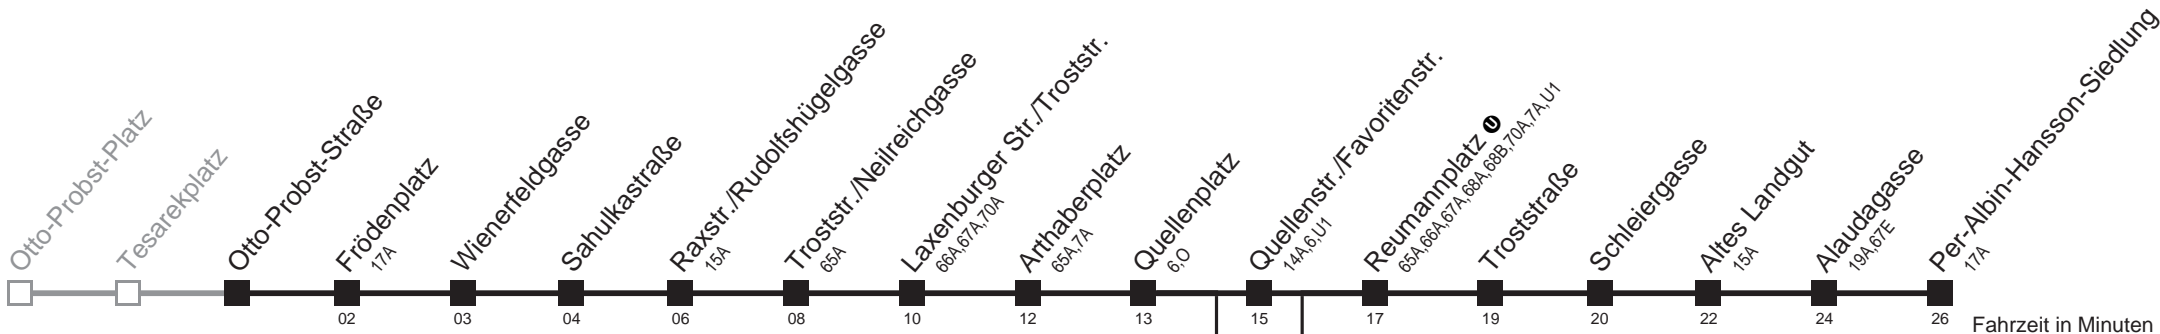

Montag-Freitag (Schule)

5	00	08	16	24	30	36	42	48	54
6	00	-	-	Intervall 3' - 6'			-	-	-
7	-	-	-	-	-	-	-	-	-
8	-	-	-	-	-	-	-	-	-
9	-	-	-	-	-	-	-	-	-
10	-	-	-	-	-	-	-	-	-
11	-	-	-	-	-	-	-	-	-
12	-	-	-	-	-	-	-	-	-
13	-	-	-	-	-	-	-	-	-
14	-	-	-	-	-	-	-	-	-
15	-	-	-	-	-	-	-	-	-
16	-	-	-	-	-	-	-	-	-
17	-	-	-	-	-	-	-	-	-
18	-	-	-	-	-	-	-	-	55
19	00	06	12	18	24	30	36	42	50 54 58
20	06	14	17	21	30	40	45	50	
21	00	05	10	20	30	40	50		
22	00	11	26	34	41	56			
23	11	26	41	56					
0	11	26	36	48					
1	00								

Montag-Freitag (Ferien)

5	00	08	16	24	30	36	42	48	54
6	00	-	-	Intervall 4' - 6'			-	-	-
7	-	-	-	-	-	-	-	-	-
8	-	-	-	-	-	-	-	-	-
9	-	-	-	-	-	-	-	-	-
10	-	-	-	-	-	-	-	-	-
11	-	-	-	-	-	-	-	-	-
12	-	-	-	-	-	-	-	-	-
13	-	-	-	-	-	-	-	-	-
14	-	-	-	-	-	-	-	-	-
15	-	-	-	-	-	-	-	-	-
16	-	-	-	-	-	-	-	-	-
17	-	-	-	-	-	-	-	-	-
18	-	-	-	-	-	-	-	-	55
19	00	06	12	18	24	30	36	42	50 54 58
20	06	14	17	21	30	40	45	50	
21	00	05	10	20	30	40	50		
22	00	11	26	34	41	56			
23	11	26	41	56					
0	11	26	36	48					
1	00								

Samstag

5	02	14	26	41	56				
6	11	26	40	50	59				
7	06	14	21	29	36	44	51	59	
8	06	14	21	29	36	44	51	57	
9	04	12	19	27	34	42	-	-	-
10	-	-	Intervall 6' - 7'			-	-	-	-
11	-	-	-	-	-	-	-	-	-
12	-	-	-	-	-	-	-	-	-
13	-	-	-	-	-	-	-	-	-
14	-	-	-	-	-	-	-	-	-
15	-	-	-	-	-	-	-	-	-
16	-	-	-	-	-	-	-	-	-
17	-	-	-	-	-	-	-	49	57
18	04	12	19	23	27	34	42	50	58
19	06	14	21	29	36	44	51		
20	00	10	15	20	30	35	40	50	
21	00	10	20	30	40	50			
22	00	11	26	33	41	56			
23	11	26	41	56					
0	11	26	36	48					
1	00								

Sonn- und Feiertage

5	02	26	41	56					
6	11	26	41	56					
7	11	26	41	56					
8	11	26	40	50					
9	00	10	20	30	40	50			
10	00	10	20	30	40	50			
11	00	10	20	30	40	50			
12	00	10	20	29	36	44	51	59	
13	06	14	21	29	36	44	51	59	
14	06	14	21	29	36	44	51	59	
15	06	14	21	29	36	44	51	59	
16	06	14	21	29	36	44	51	59	
17	06	14	21	29	36	44	51	59	
18	06	14	21	29	36	44	51	59	
19	06	14	21	29	36	44	51		
20	00	10	15	20	30	35	40	50	
21	00	10	20	30	40	50			
22	00	11	26	34	41	56			
23	11	26	41	56					
0	11	26	36	48					
1	00								

Gültig ab 1. März 2014

Vom 31.1. auf 1.1. durchgehender Linienbetrieb

Am 24.12. ab ca. 18.00 Uhr Intervall alle 15 Minuten

□ nicht über Quellenstr./Favoritenstr.   ■ bis Quellenplatz
bis Reumannplatz ①

Holen Sie sich die aktuellen Abfahrtszeiten auf Ihr Handy!
m.qando.at/qr/00987