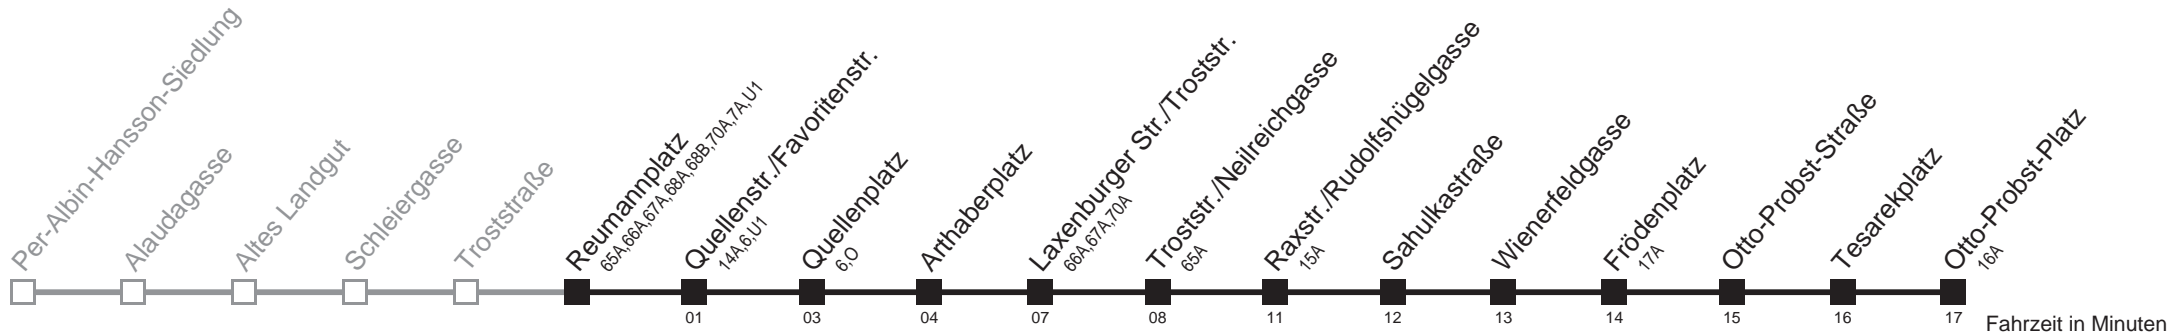

Reumannplatz → Otto-Probst-Platz

Montag-Freitag (Schule)

5	01	08	16	24	31	38	45	-	-	-
6	-	-	-	Intervall 3' - 6'			-	-	-	-
7	-	-	-	-	-	-	-	-	-	-
8	-	-	-	-	-	-	-	-	-	-
9	-	-	-	-	-	-	-	-	-	-
10	-	-	-	-	-	-	-	-	-	-
11	-	-	-	-	-	-	-	-	-	-
12	-	-	-	-	-	-	-	-	-	-
13	-	-	-	-	-	-	-	-	-	-
14	-	-	-	-	-	-	-	-	-	-
15	-	-	-	-	-	-	-	-	-	-
16	-	-	-	-	-	-	-	-	-	-
17	-	-	-	-	-	-	-	-	-	-
18	-	-	-	-	-	-	-	-	-	-
19	-	-	-	-	-	-	-	-	-	57
20	03	10	18	25	33	40	48	<u>53</u>	58	
21	08	18	28	38	48	58				
22	08	18	28	43	58					
23	13	28	43	58						
0	13	28	41	<u>45</u>						
1	<u>00</u>									

Montag-Freitag (Ferien)

5	01	08	16	24	31	38	45	-	-	-		
6	-	-	-	Intervall 4' - 6'			-	-	-	-		
7	-	-	-	-	-	-	-	-	-	-		
8	-	-	-	-	-	-	-	-	-	-		
9	-	-	-	-	-	-	-	-	-	-		
10	-	-	-	-	-	-	-	-	-	-		
11	-	-	-	-	-	-	-	-	-	-		
12	-	-	-	-	-	-	-	-	-	-		
13	-	-	-	-	-	-	-	-	-	-		
14	-	-	-	-	-	-	-	-	-	-		
15	-	-	-	-	-	-	-	-	-	-		
16	-	-	-	-	-	-	-	-	-	-		
17	-	-	-	-	-	-	-	-	-	-		
18	-	-	-	-	-	-	-	-	-	-		
19	-	-	-	15	<u>18</u>	21	27	33	39	45	51	57
20	03	<u>06</u>	10	18	25	33	40	48	<u>53</u>	58		
21	08	18	28	38	48	58						
22	08	18	28	43	58							
23	13	28	43	58								
0	13	28	41	<u>45</u>								
1	<u>00</u>											

Samstag

5	16	31	43	58						
6	13	28	43	58						
7	08	18	25	33	40	48	55			
8	03	10	18	25	33	40	48	55		
9	03	10	18	25	33	40	48	55		
10	03	-	Intervall 6' - 7'			-	-	-	-	-
11	-	-	-	-	-	-	-	-	-	-
12	-	-	-	-	-	-	-	-	-	-
13	-	-	-	-	-	-	-	-	-	-
14	-	-	-	-	-	-	-	-	-	-
15	-	-	-	-	-	-	-	-	-	-
16	-	-	-	-	-	-	-	-	-	-
17	-	-	-	-	-	-	-	-	-	56
18	03	10	18	25	33	40	48	55		
19	03	10	18	25	33	40	48	55		
20	03	10	18	<u>23</u>	28	38	48	58		
21	08	18	28	38	48	58				
22	08	18	28	43	58					
23	13	28	43	58						
0	13	28	41	<u>45</u>						
1	<u>00</u>									

Sonn- und Feiertage

5	16	31	43	58						
6	13	28	43	58						
7	13	28	43	58						
8	13	28	43	58						
9	08	18	28	38	48	58				
10	08	18	28	38	48	58				
11	08	18	28	38	48	58				
12	08	18	25	33	40	48	55			
13	03	10	18	25	33	40	48	55		
14	03	10	18	25	33	40	48	55		
15	03	10	18	25	33	40	48	55		
16	03	10	18	25	33	40	48	55		
17	03	10	18	25	33	40	48	55		
18	03	10	18	25	33	40	48	55		
19	03	10	18	25	33	40	48	55		
20	03	10	18	<u>23</u>	28	38	48	58		
21	08	18	28	38	48	58				
22	08	18	28	43	58					
23	13	28	43	58						
0	13	28	41	<u>45</u>						
1	<u>00</u>									

Gültig ab 1. März 2014
Vom 31.1. auf 1.1. durchgehender Linienbetrieb
Am 24.12. ab ca. 18.00 Uhr Intervall alle 15 Minuten
bis Quellenplatz

Holen Sie sich die aktuellen Abfahrtszeiten auf Ihr Handy!
m.qando.at/qr/01095

Auskunft
Wiener Linien: +43(01)7909-100
Änderungen vorbehalten