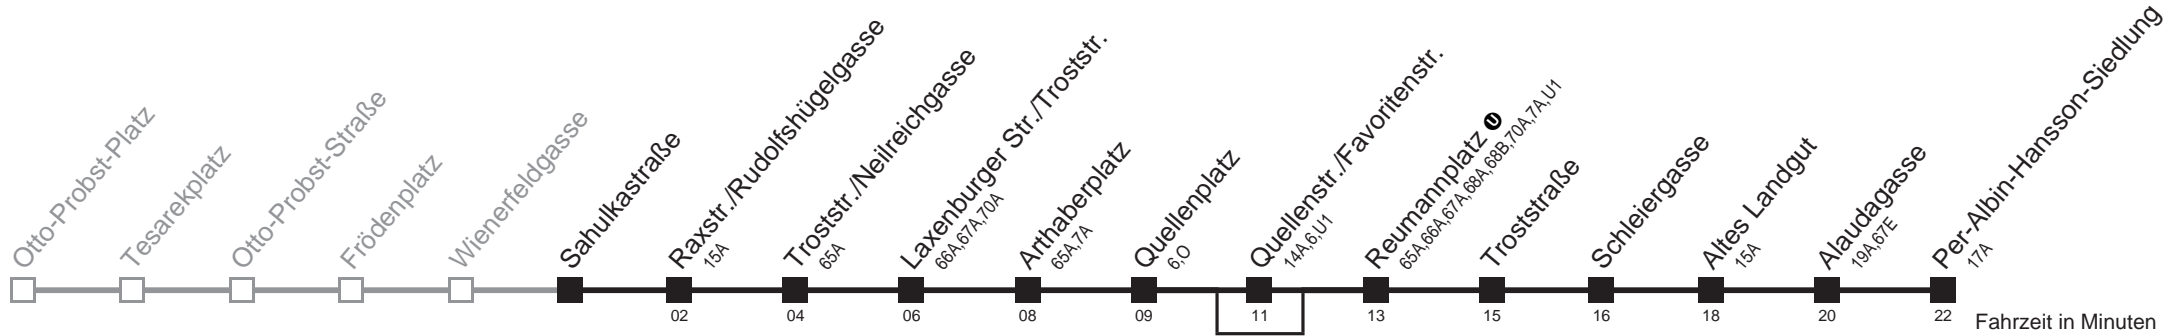

Sahulkastraße → Per-Albin-Hansson-Siedlung

Montag-Freitag (Schule)

5	04	12	20	28	34	40	46	52	58
6	04	-	-	Intervall 3' - 6'		-	-	-	-
7	-	-	-	-	-	-	-	-	-
8	-	-	-	-	-	-	-	-	-
9	-	-	-	-	-	-	-	-	-
10	-	-	-	-	-	-	-	-	-
11	-	-	-	-	-	-	-	-	-
12	-	-	-	-	-	-	-	-	-
13	-	-	-	-	-	-	-	-	-
14	-	-	-	-	-	-	-	-	-
15	-	-	-	-	-	-	-	-	-
16	-	-	-	-	-	-	-	-	-
17	-	-	-	-	-	-	-	-	-
18	-	-	-	-	-	-	-	-	59
19	04	10	16	22	28	34	40	46	54 58
20	02	09	17	20	24	33	43	48	53
21	03	08	13	23	33	43	53	-	-
22	03	14	29	37	44	59	-	-	-
23	14	29	44	59	-	-	-	-	-
0	14	29	39	51	-	-	-	-	-
1	03	-	-	-	-	-	-	-	-

Montag-Freitag (Ferien)

5	04	12	20	28	34	40	46	52	58
6	04	-	-	Intervall 4' - 6'		-	-	-	-
7	-	-	-	-	-	-	-	-	-
8	-	-	-	-	-	-	-	-	-
9	-	-	-	-	-	-	-	-	-
10	-	-	-	-	-	-	-	-	-
11	-	-	-	-	-	-	-	-	-
12	-	-	-	-	-	-	-	-	-
13	-	-	-	-	-	-	-	-	-
14	-	-	-	-	-	-	-	-	-
15	-	-	-	-	-	-	-	-	-
16	-	-	-	-	-	-	-	-	-
17	-	-	-	-	-	-	-	-	-
18	-	-	-	-	-	-	-	-	59
19	04	10	16	22	28	34	40	46	54 58
20	02	09	17	20	24	33	43	48	53
21	03	08	13	23	33	43	53	-	-
22	03	14	29	37	44	59	-	-	-
23	14	29	44	59	-	-	-	-	-
0	14	29	39	51	-	-	-	-	-
1	03	-	-	-	-	-	-	-	-

Samstag

5	05	17	29	44	59	-	-	-	-
6	14	29	43	53	-	-	-	-	-
7	02	09	17	24	32	39	47	54	-
8	02	09	17	24	32	39	47	54	-
9	01	08	16	23	31	38	46	-	-
10	-	-	Intervall 6' - 7'		-	-	-	-	-
11	-	-	-	-	-	-	-	-	-
12	-	-	-	-	-	-	-	-	-
13	-	-	-	-	-	-	-	-	-
14	-	-	-	-	-	-	-	-	-
15	-	-	-	-	-	-	-	-	-
16	-	-	-	-	-	-	-	-	-
17	-	-	-	-	-	-	-	-	53
18	01	08	16	23	27	31	38	46	54
19	02	09	17	24	32	39	47	54	-
20	03	13	18	23	33	38	43	53	-
21	03	13	23	33	43	53	-	-	-
22	03	14	29	36	44	59	-	-	-
23	14	29	44	59	-	-	-	-	-
0	14	29	39	51	-	-	-	-	-
1	03	-	-	-	-	-	-	-	-

Sonn- und Feiertage

5	05	29	44	59	-	-	-	-	-
6	14	29	44	59	-	-	-	-	-
7	14	29	44	59	-	-	-	-	-
8	14	29	43	53	-	-	-	-	-
9	03	13	23	33	43	53	-	-	-
10	03	13	23	33	43	53	-	-	-
11	03	13	23	33	43	53	-	-	-
12	03	13	23	32	39	47	54	-	-
13	02	09	17	24	32	39	47	54	-
14	02	09	17	24	32	39	47	54	-
15	02	09	17	24	32	39	47	54	-
16	02	09	17	24	32	39	47	54	-
17	02	09	17	24	32	39	47	54	-
18	02	09	17	24	32	39	47	54	-
19	02	09	17	24	32	39	47	54	-
20	03	13	18	23	33	38	43	53	-
21	03	13	23	33	43	53	-	-	-
22	03	14	29	37	44	59	-	-	-
23	14	29	44	59	-	-	-	-	-
0	14	29	39	51	-	-	-	-	-
1	03	-	-	-	-	-	-	-	-

Gültig ab 1. März 2014
Vom 31.1. auf 1.1. durchgehender Linienbetrieb
Am 24.12. ab ca. 18.00 Uhr Intervall alle 15 Minuten
  nicht über Quellenstr./Favoritenstr.   bis Quellenplatz
bis Reumannplatz **Ⓞ**

Holen Sie sich die
aktuellen Abfahrtszeiten
auf Ihr Handy!

m.qando.at/qr/01140