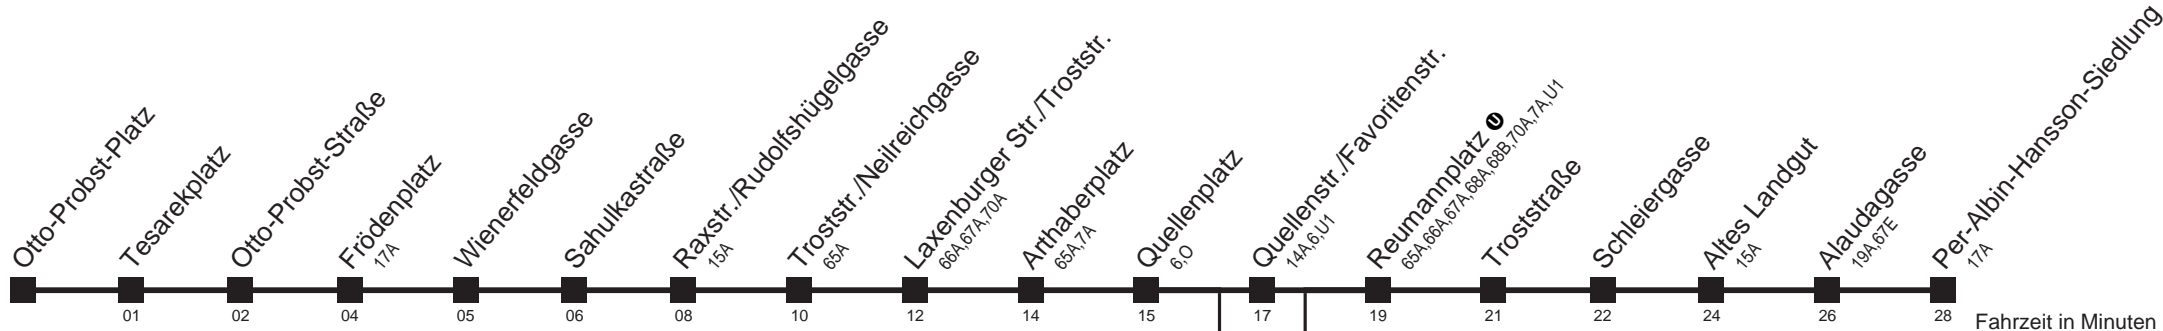

Gültig ab 1. März 2014
 Vom 31.1. auf 1.1. durchgehender Linienbetrieb
 Am 24.12. ab ca. 18.00 Uhr Intervall alle 15 Minuten

Holen Sie sich die
aktuellen Abfahrtszeiten
auf Ihr Handy!

m.qando.at/qr/01371