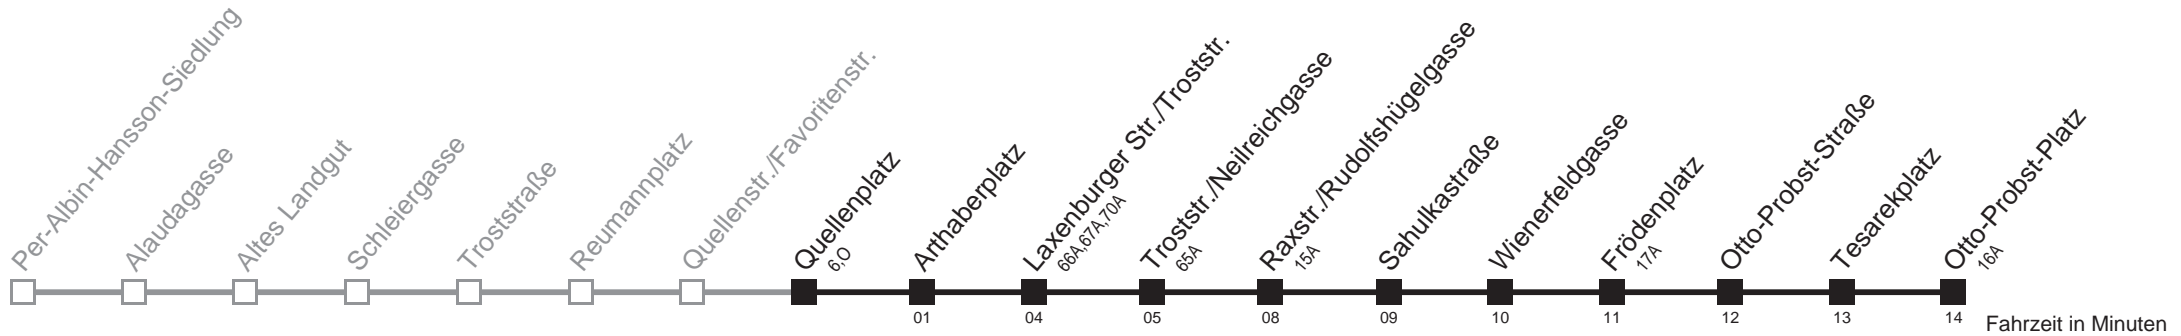

Quellenplatz → Otto-Probst-Platz

Montag-Freitag (Schule)

5	04	11	19	27	34	41	48	54
6	00	-	Intervall 3' - 6'		-	-	-	-
7	-	-	-	-	-	-	-	-
8	-	-	-	-	-	-	-	-
9	-	-	-	-	-	-	-	-
10	-	-	-	-	-	-	-	-
11	-	-	-	-	-	-	-	-
12	-	-	-	-	-	-	-	-
13	-	-	-	-	-	-	-	-
14	-	-	-	-	-	-	-	-
15	-	-	-	-	-	-	-	-
16	-	-	-	-	-	-	-	-
17	-	-	-	-	-	-	-	-
18	-	-	-	-	-	-	-	-
19	-	-	-	-	-	-	-	54
20	00	06	13	21	28	36	43	51
21	01	11	21	31	41	51	-	-
22	01	11	21	31	46	-	-	-
23	01	16	31	46	-	-	-	-
0	01	16	31	44	-	-	-	-

Montag-Freitag (Ferien)

5	04	11	19	27	34	41	48	54
6	00	-	Intervall 4' - 6'		-	-	-	-
7	-	-	-	-	-	-	-	-
8	-	-	-	-	-	-	-	-
9	-	-	-	-	-	-	-	-
10	-	-	-	-	-	-	-	-
11	-	-	-	-	-	-	-	-
12	-	-	-	-	-	-	-	-
13	-	-	-	-	-	-	-	-
14	-	-	-	-	-	-	-	-
15	-	-	-	-	-	-	-	-
16	-	-	-	-	-	-	-	-
17	-	-	-	-	-	-	-	-
18	-	-	-	-	-	-	-	-
19	-	-	-	-	-	-	-	54
20	00	06	13	21	28	36	43	51
21	01	11	21	31	41	51	-	-
22	01	11	21	31	46	-	-	-
23	01	16	31	46	-	-	-	-
0	01	16	31	44	-	-	-	-

Samstag

5	07	19	34	46	-	-	-	-
6	01	16	31	46	-	-	-	-
7	01	11	21	28	36	43	51	58
8	06	13	21	28	36	43	51	58
9	06	13	21	28	36	43	51	58
10	06	-	Intervall 6' - 7'		-	-	-	-
11	-	-	-	-	-	-	-	-
12	-	-	-	-	-	-	-	-
13	-	-	-	-	-	-	-	-
14	-	-	-	-	-	-	-	-
15	-	-	-	-	-	-	-	-
16	-	-	-	-	-	-	-	-
17	-	-	-	-	-	-	-	59
18	06	13	21	28	36	43	51	58
19	06	13	21	28	36	43	51	58
20	06	13	21	31	41	51	-	-
21	01	11	21	31	41	51	-	-
22	01	11	21	31	46	-	-	-
23	01	16	31	46	-	-	-	-
0	01	16	31	44	-	-	-	-

Sonn- und Feiertage

5	07	19	34	46	-	-	-	-
6	01	16	31	46	-	-	-	-
7	01	16	31	46	-	-	-	-
8	01	16	31	46	-	-	-	-
9	01	11	21	31	41	51	-	-
10	01	11	21	31	41	51	-	-
11	01	11	21	31	41	51	-	-
12	01	11	21	28	36	43	51	58
13	06	13	21	28	36	43	51	58
14	06	13	21	28	36	43	51	58
15	06	13	21	28	36	43	51	58
16	06	13	21	28	36	43	51	58
17	06	13	21	28	36	43	51	58
18	06	13	21	28	36	43	51	58
19	06	13	21	28	36	43	51	58
20	06	13	21	31	41	51	-	-
21	01	11	21	31	41	51	-	-
22	01	11	21	31	46	-	-	-
23	01	16	31	46	-	-	-	-
0	01	16	31	44	-	-	-	-

Gültig ab 1. März 2014
Vom 31.1. auf 1.1. durchgehender Linienbetrieb
Am 24.12. ab ca. 18.00 Uhr Intervall alle 15 Minuten

Holen Sie sich die aktuellen Abfahrtszeiten auf Ihr Handy!
m.qando.at/qr/01058

Auskunft
Wiener Linien: +43(01)7909-100
Änderungen vorbehalten