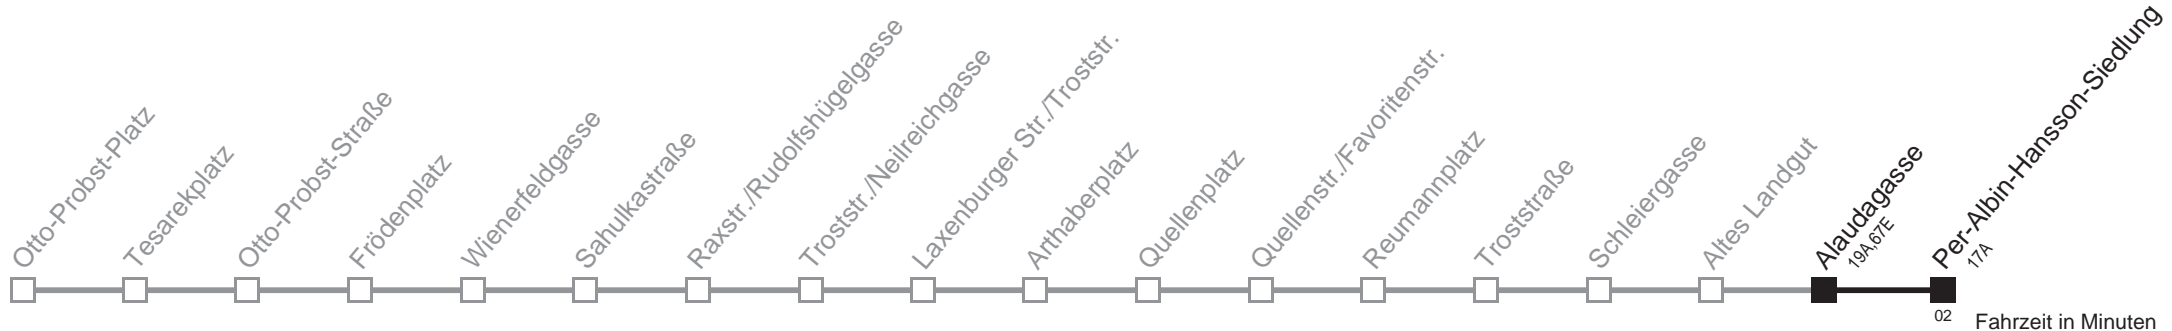

Alaudagasse → Per-Albin-Hansson-Siedlung

Fahrzeit in Minuten

Montag-Freitag (Schule)

4	50	55
5	02	09 17 24 32 36 40 48 54
6	00	- Intervall 2' - 6' - -
7	-	- - - - - - - - -
8	-	- - - - - - - - -
9	-	- - - - - - - - -
10	-	- - - - - - - - -
11	-	- - - - - - - - -
12	-	- - - - - - - - -
13	-	- - - - - - - - -
14	-	- - - - - - - - -
15	-	- - - - - - - - -
16	-	- - - - - - - - -
17	-	- - - - - - - - -
18	-	- - - - - - - - -
19	-	- - - - - - - 54
20	00	06 13 20 28 35 43 52
21	02	12 22 32 42 52
22	02	12 22 33 48
23	03	18 33 48
0	03	18 33 48

Montag-Freitag (Ferien)

4	50	55
5	02	09 17 24 32 36 40 48 54
6	00	- Intervall 2' - 6' - -
7	-	- - - - - - - - -
8	-	- - - - - - - - -
9	-	- - - - - - - - -
10	-	- - - - - - - - -
11	-	- - - - - - - - -
12	-	- - - - - - - - -
13	-	- - - - - - - - -
14	-	- - - - - - - - -
15	-	- - - - - - - - -
16	-	- - - - - - - - -
17	-	- - - - - - - - -
18	-	- - - - - - - - -
19	-	- - - - - - - 54
20	00	06 13 20 28 35 43 52
21	02	12 22 32 42 52
22	02	12 22 33 48
23	03	18 33 48
0	03	18 33 48

Samstag

4	54
5	09 24 36 48
6	03 18 33 48
7	02 07 12 20 28 35 43 50 58
8	05 13 20 28 35 43 50 58
9	05 13 21 28 36 43 51 58
10	06 - Intervall 6' - 7' - -
11	- - - - - - - - -
12	- - - - - - - - -
13	- - - - - - - - -
14	- - - - - - - - -
15	- - - - - - - - -
16	- - - - - - - - -
17	- - - - - - - 59
18	06 13 21 28 36 43 51 58
19	06 13 20 28 35 43 50 58
20	05 13 22 32 42 52
21	02 12 22 32 42 52
22	02 12 22 33 48
23	03 18 33 48
0	03 18 33 48

Sonn- und Feiertage

4	54
5	09 24 36 48
6	03 18 33 48
7	03 18 33 48
8	03 18 33 48
9	02 12 22 32 42 52
10	02 12 22 32 42 52
11	02 12 22 32 42 52
12	02 07 12 22 32 37 42 50 58
13	05 13 20 28 35 43 50 58
14	05 13 20 28 35 43 50 58
15	05 13 20 28 35 43 50 58
16	05 13 20 28 35 43 50 58
17	05 13 20 28 35 43 50 58
18	05 13 20 28 35 43 50 58
19	05 13 20 28 35 43 50 58
20	05 13 22 32 42 52
21	02 12 22 32 42 52
22	02 12 22 33 48
23	03 18 33 48
0	03 18 33 48

Gültig ab 1. März 2014
Vom 31.1. auf 1.1. durchgehender Linienbetrieb
Am 24.12. ab ca. 18.00 Uhr Intervall alle 15 Minuten

Holen Sie sich die
aktuellen Abfahrtszeiten
auf Ihr Handy!

m.qando.at/qr/00014