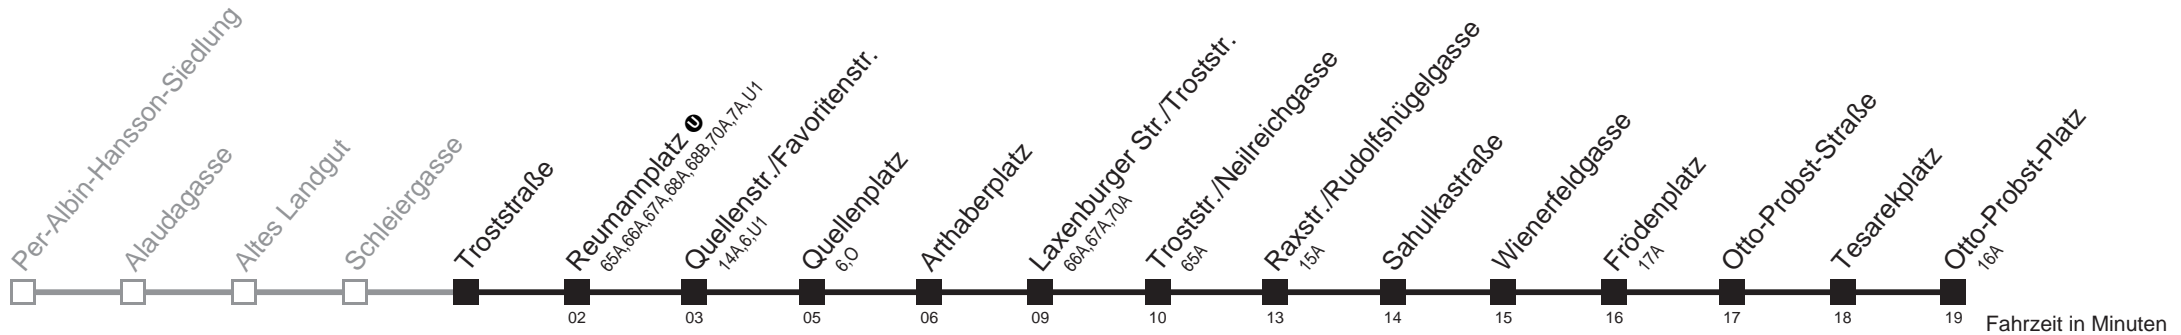

Troststraße → Otto-Probst-Platz

Montag-Freitag (Schule)

4	59
5	06 14 22 29 36 43 - - -
6	- - - Intervall 3' - 6' - - -
7	- - - - - - - - - - -
8	- - - - - - - - - - -
9	- - - - - - - - - - -
10	- - - - - - - - - - -
11	- - - - - - - - - - -
12	- - - - - - - - - - -
13	- - - - - - - - - - -
14	- - - - - - - - - - -
15	- - - - - - - - - - -
16	- - - - - - - - - - -
17	- - - - - - - - - - -
18	- - - - - - - - - - -
19	- - - - - - - - - 55
20	01 08 16 23 31 38 46 51 56
21	06 16 26 36 46 56
22	06 16 26 41 56
23	11 26 41 56
0	11 26 39 43 58

Montag-Freitag (Ferien)

4	59
5	06 14 22 29 36 43 - - - - -
6	- - - - Intervall 4' - 6' - - - - -
7	- - - - - - - - - - -
8	- - - - - - - - - - -
9	- - - - - - - - - - -
10	- - - - - - - - - - -
11	- - - - - - - - - - -
12	- - - - - - - - - - -
13	- - - - - - - - - - -
14	- - - - - - - - - - -
15	- - - - - - - - - - -
16	- - - - - - - - - - -
17	- - - - - - - - - - -
18	- - - - - - - - - - -
19	- - - 13 16 19 25 31 37 43 49 55
20	01 04 08 16 23 31 38 46 51 56
21	06 16 26 36 46 56
22	06 16 26 41 56
23	11 26 41 56
0	11 26 39 43 58

Samstag

4	
5	14 29 41 56
6	11 26 41 56
7	06 16 23 31 38 46 53
8	01 08 16 23 31 38 46 53
9	01 08 16 23 31 38 46 53
10	01 - Intervall 6' - 7' - - -
11	- - - - - - - - - - -
12	- - - - - - - - - - -
13	- - - - - - - - - - -
14	- - - - - - - - - - -
15	- - - - - - - - - - -
16	- - - - - - - - - - -
17	- - - - - - - - - 54
18	01 08 16 23 31 38 46 53
19	01 08 16 23 31 38 46 53
20	01 08 16 21 26 36 46 56
21	06 16 26 36 46 56
22	06 16 26 41 56
23	11 26 41 56
0	11 26 39 43 58

Sonn- und Feiertage

4	
5	14 29 41 56
6	11 26 41 56
7	11 26 41 56
8	11 26 41 56
9	06 16 26 36 46 56
10	06 16 26 36 46 56
11	06 16 26 36 46 56
12	06 16 23 31 38 46 53
13	01 08 16 23 31 38 46 53
14	01 08 16 23 31 38 46 53
15	01 08 16 23 31 38 46 53
16	01 08 16 23 31 38 46 53
17	01 08 16 23 31 38 46 53
18	01 08 16 23 31 38 46 53
19	01 08 16 23 31 38 46 53
20	01 08 16 21 26 36 46 56
21	06 16 26 36 46 56
22	06 16 26 41 56
23	11 26 41 56
0	11 26 39 43 58

Gültig ab 1. März 2014
Vom 31.1. auf 1.1. durchgehender Linienbetrieb
Am 24.12. ab ca. 18.00 Uhr Intervall alle 15 Minuten
☐ bis Quellenplatz

Holen Sie sich die aktuellen Abfahrtszeiten auf Ihr Handy!

m.qando.at/qr/01391