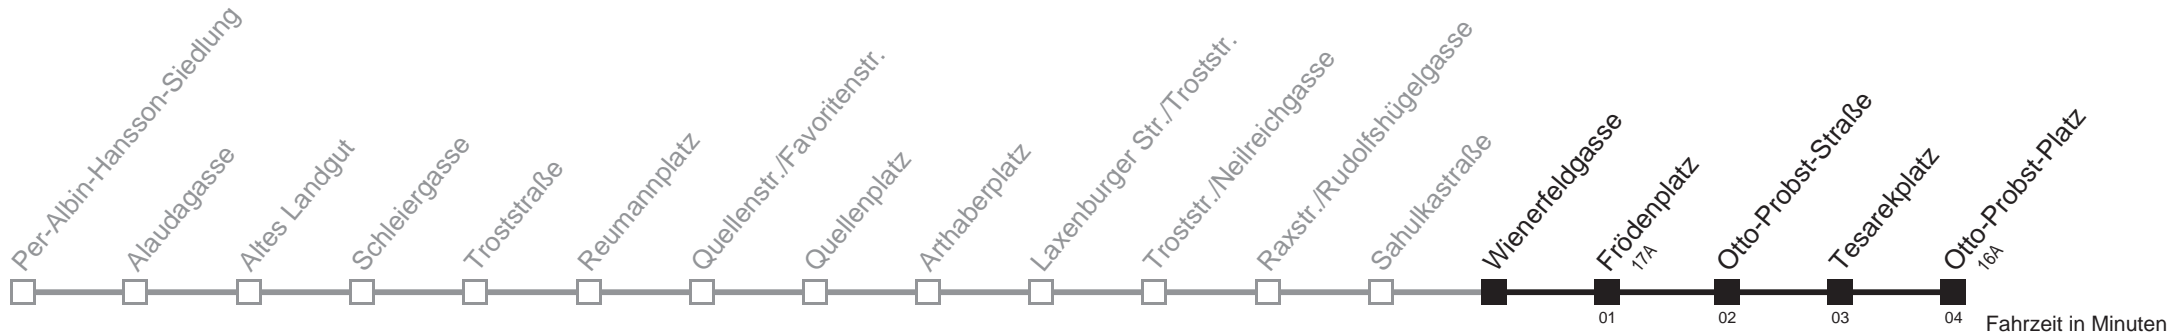

Wienerfeldgasse → Otto-Probst-Platz

Montag-Freitag (Schule)

4	50 58
5	06 14 21 25 29 37 44 48 51 58
6	04 - - Intervall 2' - 6' - - -
7	- - - - - - - - - - -
8	- - - - - - - - - - -
9	- - - - - - - - - - -
10	- - - - - - - - - - -
11	- - - - - - - - - - -
12	- - - - - - - - - - -
13	- - - - - - - - - - -
14	- - - - - - - - - - -
15	- - - - - - - - - - -
16	- - - - - - - - - - -
17	- - - - - - - - - - -
18	- - - - - - - - - - -
19	- - - - - - - - - - -
20	- - - - 16 23 31 38 46 53
21	01 11 21 31 41 51
22	01 11 21 31 41 56
23	11 26 41 56
0	11 26 41 54

Montag-Freitag (Ferien)

4	50 58
5	06 14 21 25 29 37 44 48 51 58
6	04 - - Intervall 2' - 6' - - -
7	- - - - - - - - - - -
8	- - - - - - - - - - -
9	- - - - - - - - - - -
10	- - - - - - - - - - -
11	- - - - - - - - - - -
12	- - - - - - - - - - -
13	- - - - - - - - - - -
14	- - - - - - - - - - -
15	- - - - - - - - - - -
16	- - - - - - - - - - -
17	- - - - - - - - - - -
18	- - - - - - - - - - -
19	- - - - - - - - - - -
20	- - - - 16 23 31 38 46 53
21	01 11 21 31 41 51
22	01 11 21 31 41 56
23	11 26 41 56
0	11 26 41 54

Samstag

4	51
5	06 17 29 44 56
6	11 26 33 41 48 56
7	03 11 21 31 38 46 53
8	01 08 16 23 31 38 46 53
9	01 09 16 24 31 35 39 46 54
10	01 09 - - - - - - -
11	- - Intervall 6' - 7' - - -
12	- - - - - - - - - - -
13	- - - - - - - - - - -
14	- - - - - - - - - - -
15	- - - - - - - - - - -
16	- - - - - - - - - - -
17	- - - - - - - - - - -
18	- - - 16 24 31 39 46 54
19	01 08 16 23 31 38 46 53
20	01 08 16 23 31 41 51
21	01 11 21 31 41 51
22	01 11 21 31 41 56
23	11 26 41 56
0	11 26 41 54

Sonn- und Feiertage

4	51
5	17 29 44 56
6	11 26 41 56
7	11 26 41 56
8	11 26 33 41 56
9	03 11 21 31 41 51
10	01 11 21 31 41 51
11	01 11 21 31 41 51
12	01 11 21 31 38 46 53
13	01 08 16 23 31 38 46 53
14	01 08 16 23 31 38 46 53
15	01 08 16 23 31 38 46 53
16	01 08 16 23 31 38 46 53
17	01 08 16 23 31 38 46 53
18	01 08 16 23 31 38 46 53
19	01 08 16 23 31 38 46 53
20	01 08 16 23 31 41 51
21	01 11 21 31 41 51
22	01 11 21 31 41 56
23	11 26 41 56
0	11 26 41 54

Gültig ab 1. März 2014
Vom 31.1. auf 1.1. durchgehender Linienbetrieb
Am 24.12. ab ca. 18.00 Uhr Intervall alle 15 Minuten

Holen Sie sich die
aktuellen Abfahrtszeiten
auf Ihr Handy!

m.qando.at/qr/01480