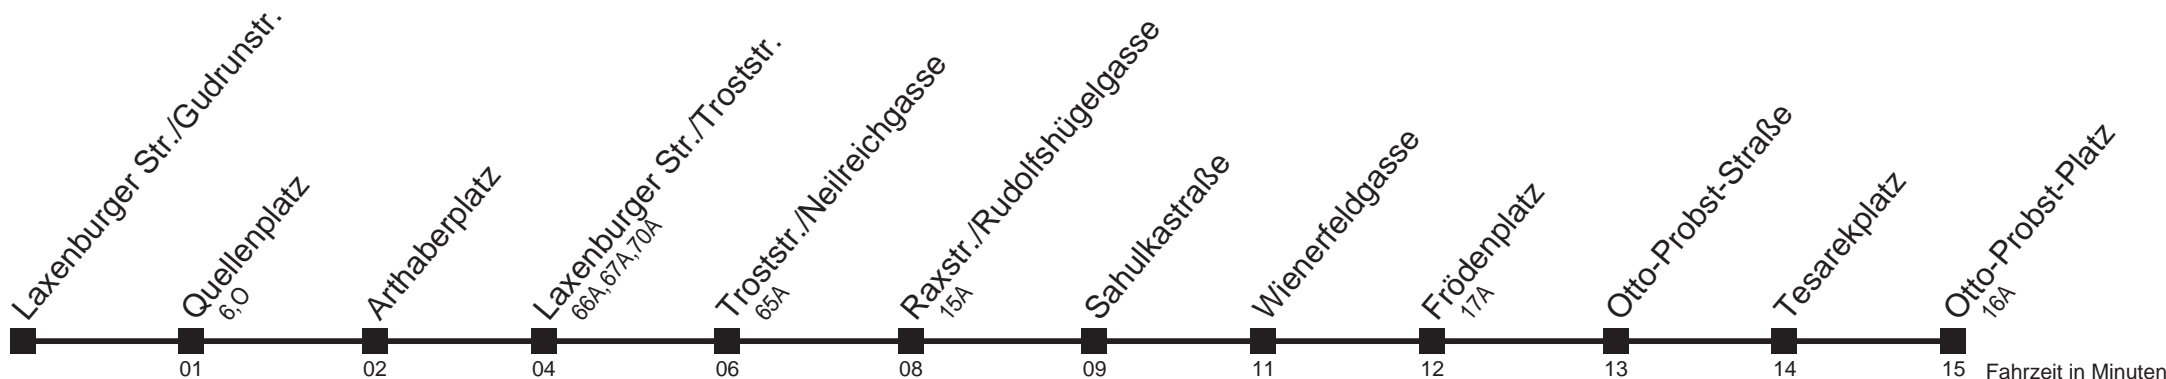

Montag-Freitag (Schule)		Montag-Freitag (Ferien)		Samstag		Sonn- und Feiertage	
4	39 47 55	4	39 47 55	4	40 55	4	40
5	14 36 56	5	14 36 56	5		5	
6	19 46	6	19	6	22 37 52	6	
7		7		7		7	
8		8		8		8	22 52
9		9		9	24	9	
10		10		10		10	
11	56	11	56	11		11	
12	19 39	12		12		12	
13		13	19 39 59	13		13	

Gültig ab 1. März 2014
Vom 31.1. auf 1.1. durchgehender Linienbetrieb
Am 24.12. ab ca. 18.00 Uhr Intervall alle 15 Minuten

Holen Sie sich die
aktuellen Abfahrtszeiten
auf Ihr Handy!
m.qando.at/qr/00136