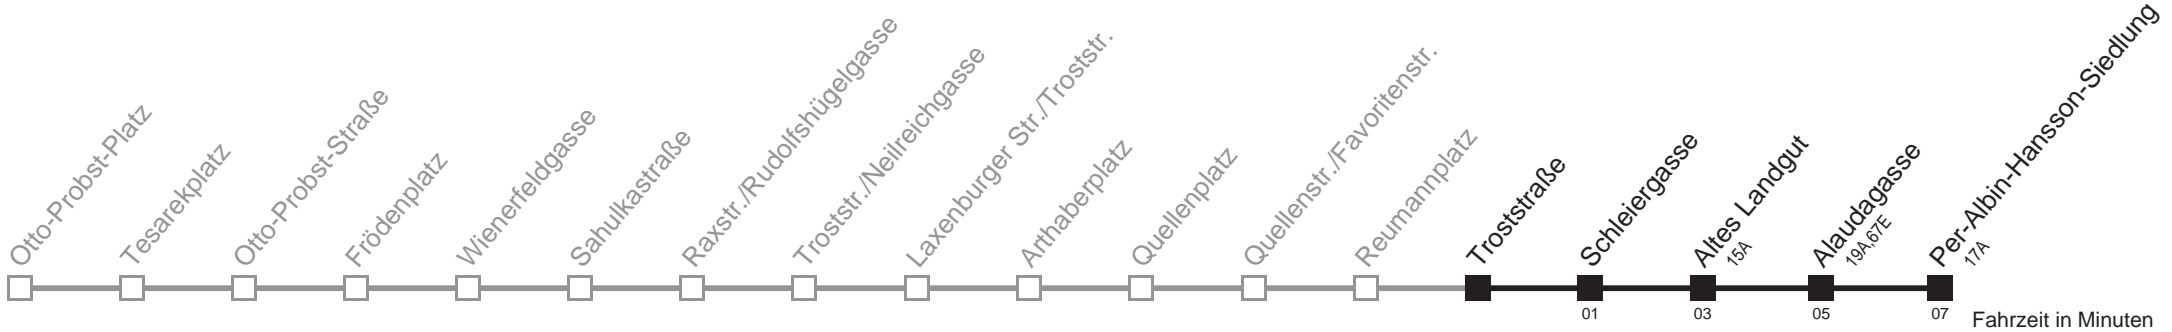

Auskunft
 Wiener Linien: +43(01)7909-100
 Änderungen vorbehalten

Troststraße → Per-Albin-Hansson-Siedlung

Montag-Freitag (Schule)

4	44 49 56
5	04 12 19 27 31 35 43 - - -
6	- - - Intervall 2' - 6' - - -
7	- - - - - - - - -
8	- - - - - - - - -
9	- - - - - - - - -
10	- - - - - - - - -
11	- - - - - - - - -
12	- - - - - - - - -
13	- - - - - - - - -
14	- - - - - - - - -
15	- - - - - - - - -
16	- - - - - - - - -
17	- - - - - - - - -
18	- - - - - - - - -
19	- - - - - - - - 55
20	01 07 15 22 30 37 46 56
21	06 16 26 36 46 56
22	06 16 27 42 57
23	12 27 42 57
0	12 27 42