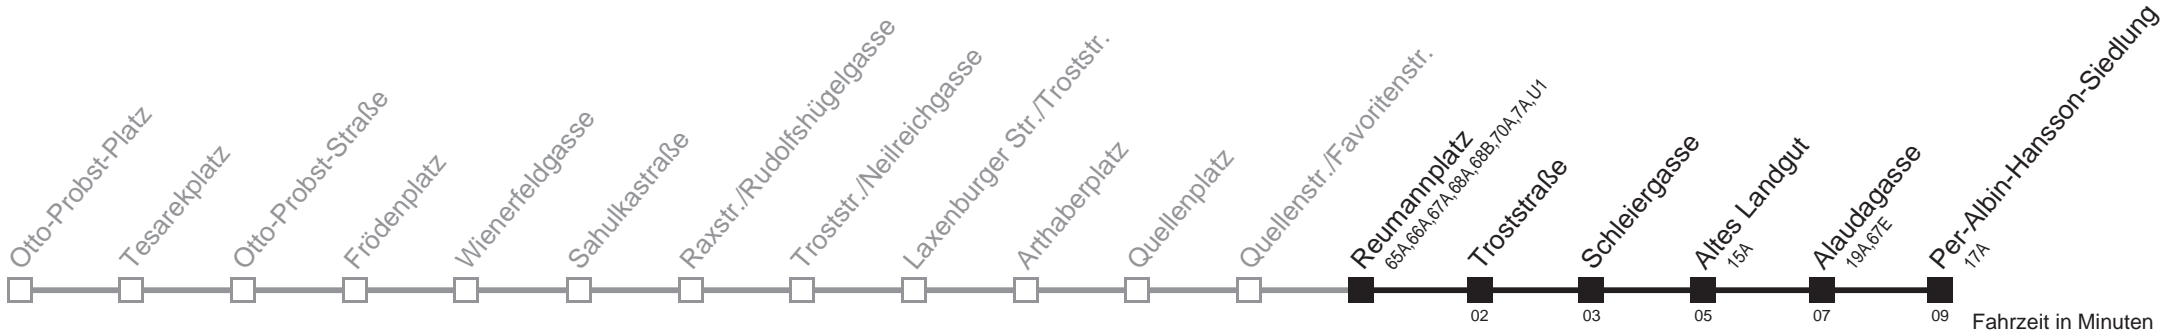

Montag-Freitag (Schule)

4	43 48 55
5	02 10 17 25 29 33 41 - - -
6	- - - Intervall 2' - 6' - - -
7	- - - - - - - - - - -
8	- - - - - - - - - - -
9	- - - - - - - - - - -
10	- - - - - - - - - - -
11	- - - - - - - - - - -
12	- - - - - - - - - - -
13	- - - - - - - - - - -
14	- - - - - - - - - - -
15	- - - - - - - - - - -
16	- - - - - - - - - - -
17	- - - - - - - - - - -
18	- - - - - - - - - - -
19	- - - - - - - - - - 59
20	06 13 21 28 36 45 55
21	05 15 25 35 45 55
22	05 15 26 41 56
23	11 26 41 56
0	11 26 41

Montag-Freitag (Ferien)

4	43 48 55
5	02 10 17 25 29 33 41 - - -
6	- - - Intervall 2' - 6' - - -
7	- - - - - - - - - - -
8	- - - - - - - - - - -
9	- - - - - - - - - - -
10	- - - - - - - - - - -
11	- - - - - - - - - - -
12	- - - - - - - - - - -
13	- - - - - - - - - - -
14	- - - - - - - - - - -
15	- - - - - - - - - - -
16	- - - - - - - - - - -
17	- - - - - - - - - - -
18	- - - - - - - - - - -
19	- - - - - - - - - - 59
20	06 13 21 28 36 45 55
21	05 15 25 35 45 55
22	05 15 26 41 56
23	11 26 41 56
0	11 26 41

Samstag

4	47
5	02 17 29 41 56
6	11 26 41 55
7	00 05 13 21 28 36 43 51 58
8	06 13 21 28 36 43 51 58
9	06 13 21 28 36 43 51 58
10	05 - Intervall 6' - 7' - - -
11	- - - - - - - - - - -
12	- - - - - - - - - - -
13	- - - - - - - - - - -
14	- - - - - - - - - - -
15	- - - - - - - - - - -
16	- - - - - - - - - - -
17	- - - - - - - - - - 59
18	06 13 21 28 36 43 51 58
19	06 13 21 28 36 43 51 58
20	06 15 25 35 45 55
21	05 15 25 35 45 55
22	05 15 26 41 56
23	11 26 41 56
0	11 26 41

Sonn- und Feiertage

4	47
5	02 17 29 41 56
6	11 26 41 56
7	11 26 41 56
8	11 26 41 55
9	05 15 25 35 45 55
10	05 15 25 35 45 55
11	05 15 25 35 45 55
12	00 05 15 25 30 35 43 51 58
13	06 13 21 28 36 43 51 58
14	06 13 21 28 36 43 51 58
15	06 13 21 28 36 43 51 58
16	06 13 21 28 36 43 51 58
17	06 13 21 28 36 43 51 58
18	06 13 21 28 36 43 51 58
19	06 13 21 28 36 43 51 58
20	06 15 25 35 45 55
21	05 15 25 35 45 55
22	05 15 26 41 56
23	11 26 41 56
0	11 26 41

Gültig ab 1. März 2014
Vom 31.1. auf 1.1. durchgehender Linienbetrieb
Am 24.12. ab ca. 18.00 Uhr Intervall alle 15 Minuten

Holen Sie sich die aktuellen Abfahrtszeiten auf Ihr Handy!
m.qando.at/qr/01095

Auskunft
Wiener Linien: +43(01)7909-100
Änderungen vorbehalten