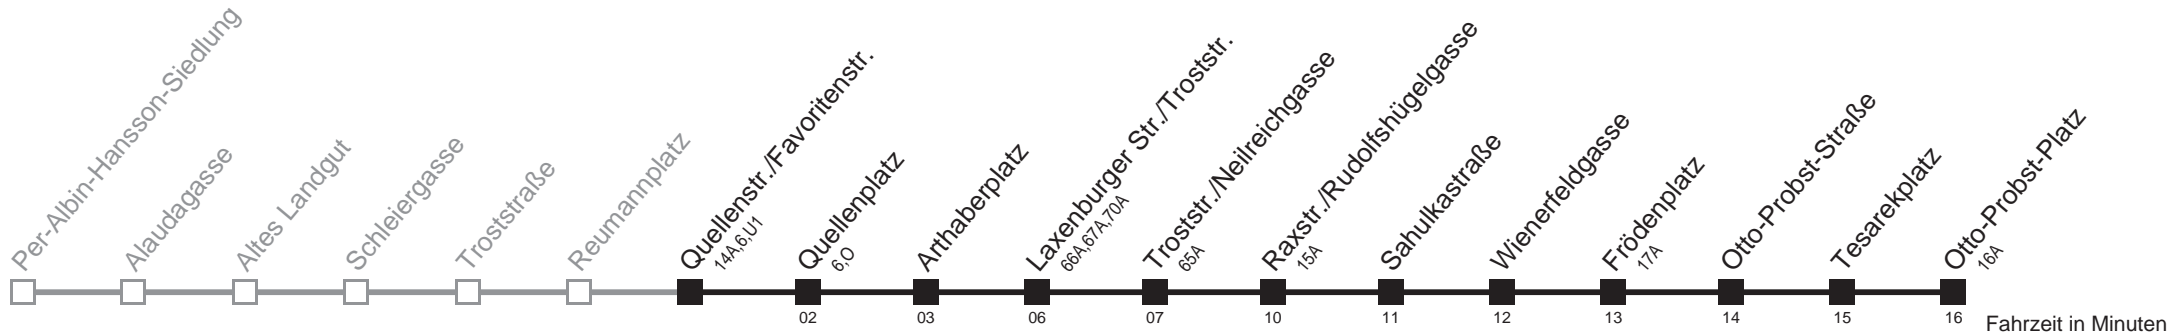

Fahrzeit in Minuten

Montag-Freitag (Schule)

5	02	09	17	25	32	39	46	-	-	-
6	-	-	-	Intervall 3' - 6'			-	-	-	-
7	-	-	-	-	-	-	-	-	-	-
8	-	-	-	-	-	-	-	-	-	-
9	-	-	-	-	-	-	-	-	-	-
10	-	-	-	-	-	-	-	-	-	-
11	-	-	-	-	-	-	-	-	-	-
12	-	-	-	-	-	-	-	-	-	-
13	-	-	-	-	-	-	-	-	-	-
14	-	-	-	-	-	-	-	-	-	-
15	-	-	-	-	-	-	-	-	-	-
16	-	-	-	-	-	-	-	-	-	-
17	-	-	-	-	-	-	-	-	-	-
18	-	-	-	-	-	-	-	-	-	-
19	-	-	-	-	-	-	-	-	-	58
20	04	11	19	26	34	41	49	54	59	
21	09	19	29	39	49	59				
22	09	19	29	44	59					
23	14	29	44	59						
0	14	29	42	46						
1	01									

Montag-Freitag (Ferien)

5	02	09	17	25	32	39	46	-	-	-		
6	-	-	-	Intervall 4' - 6'			-	-	-	-		
7	-	-	-	-	-	-	-	-	-	-		
8	-	-	-	-	-	-	-	-	-	-		
9	-	-	-	-	-	-	-	-	-	-		
10	-	-	-	-	-	-	-	-	-	-		
11	-	-	-	-	-	-	-	-	-	-		
12	-	-	-	-	-	-	-	-	-	-		
13	-	-	-	-	-	-	-	-	-	-		
14	-	-	-	-	-	-	-	-	-	-		
15	-	-	-	-	-	-	-	-	-	-		
16	-	-	-	-	-	-	-	-	-	-		
17	-	-	-	-	-	-	-	-	-	-		
18	-	-	-	-	-	-	-	-	-	-		
19	-	-	-	16	19	22	28	34	40	46	52	58
20	04	07	11	19	26	34	41	49	54	59		
21	09	19	29	39	49	59						
22	09	19	29	44	59							
23	14	29	44	59								
0	14	29	42	46								
1	01											

Samstag

5	05	17	32	44	59						
6	14	29	44	59							
7	09	19	26	34	41	49	56				
8	04	11	19	26	34	41	49	56			
9	04	11	19	26	34	41	49	56			
10	04	-	Intervall 6' - 7'			-	-	-	-	-	-
11	-	-	-	-	-	-	-	-	-	-	
12	-	-	-	-	-	-	-	-	-	-	
13	-	-	-	-	-	-	-	-	-	-	
14	-	-	-	-	-	-	-	-	-	-	
15	-	-	-	-	-	-	-	-	-	-	
16	-	-	-	-	-	-	-	-	-	-	
17	-	-	-	-	-	-	-	-	-	57	
18	04	11	19	26	34	41	49	56			
19	04	11	19	26	34	41	49	56			
20	04	11	19	24	29	39	49	59			
21	09	19	29	39	49	59					
22	09	19	29	44	59						
23	14	29	44	59							
0	14	29	42	46							
1	01										

Sonn- und Feiertage

5	05	17	32	44	59					
6	14	29	44	59						
7	14	29	44	59						
8	14	29	44	59						
9	09	19	29	39	49	59				
10	09	19	29	39	49	59				
11	09	19	29	39	49	59				
12	09	19	26	34	41	49	56			
13	04	11	19	26	34	41	49	56		
14	04	11	19	26	34	41	49	56		
15	04	11	19	26	34	41	49	56		
16	04	11	19	26	34	41	49	56		
17	04	11	19	26	34	41	49	56		
18	04	11	19	26	34	41	49	56		
19	04	11	19	26	34	41	49	56		
20	04	11	19	24	29	39	49	59		
21	09	19	29	39	49	59				
22	09	19	29	44	59					
23	14	29	44	59						
0	14	29	42	46						
1	01									

Gültig ab 1. März 2014
Vom 31.1. auf 1.1. durchgehender Linienbetrieb
Am 24.12. ab ca. 18.00 Uhr Intervall alle 15 Minuten
□ bis Quellenplatz

Holen Sie sich die
aktuellen Abfahrtszeiten
auf Ihr Handy!

m.qando.at/qr/01059