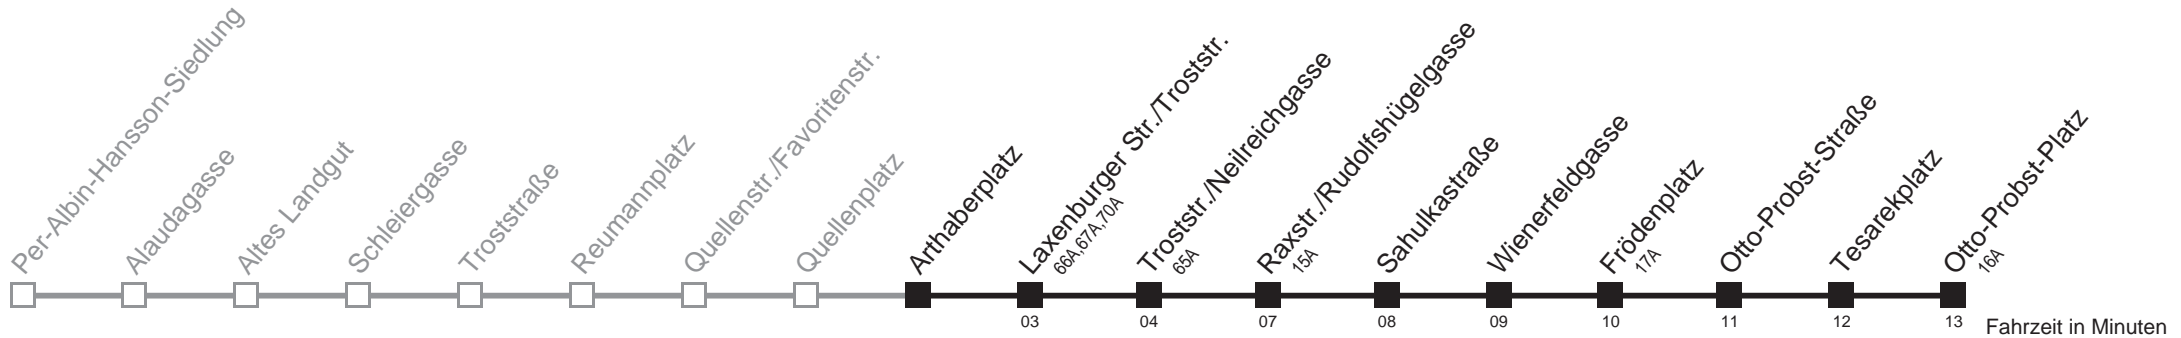

Arthaberplatz → Otto-Probst-Platz

Mo-Fr (Schule)

4	41 49 57
5	05 12 16 20 28 35 39 42 49 - - -
6	- - - - Intervall 2' - 6' - - - -
7	- - - - - - - - - - - - -
8	- - - - - - - - - - - - -
9	- - - - - - - - - - - - -
10	- - - - - - - - - - - - -
11	- - - - - - - - - - - - -
12	- - - - - - - - - - - - -
13	- - - - - - - - - - - - -
14	- - - - - - - - - - - - -
15	- - - - - - - - - - - - -
16	- - - - - - - - - - - - -
17	- - - - - - - - - - - - -
18	- - - - - - - - - - - - -
19	- - - - - - - - - - - 55
20	01 07 15 22 30 37 45 52
21	02 12 22 32 42 52
22	02 12 22 32 47
23	02 17 32 47
0	02 17 32 45

Mo-Fr (Ferien)

4	41 49 57
5	05 12 16 20 28 35 39 42 49 - - -
6	- - - - Intervall 2' - 6' - - - -
7	- - - - - - - - - - - - -
8	- - - - - - - - - - - - -
9	- - - - - - - - - - - - -
10	- - - - - - - - - - - - -
11	- - - - - - - - - - - - -
12	- - - - - - - - - - - - -
13	- - - - - - - - - - - - -
14	- - - - - - - - - - - - -
15	- - - - - - - - - - - - -
16	- - - - - - - - - - - - -
17	- - - - - - - - - - - - -
18	- - - - - - - - - - - - -
19	- - - - - - - - - - - 55
20	01 07 15 22 30 37 45 52
21	02 12 22 32 42 52
22	02 12 22 32 47
23	02 17 32 47
0	02 17 32 45

Samstag

4	42 57
5	09 20 35 47
6	02 17 25 32 40 47 55
7	02 12 22 30 37 45 52
8	00 07 15 22 30 37 45 52
9	00 07 15 22 26 30 37 45 52
10	00 - Intervall 6' - 7' - -
11	- - - - - - - - - - - - -
12	- - - - - - - - - - - - -
13	- - - - - - - - - - - - -
14	- - - - - - - - - - - - -
15	- - - - - - - - - - - - -
16	- - - - - - - - - - - - -
17	- - - - - - - - - - - 54
18	00 07 15 22 30 37 45 52
19	00 07 15 22 30 37 45 52
20	00 07 15 22 32 42 52
21	02 12 22 32 42 52
22	02 12 22 32 47
23	02 17 32 47
0	02 17 32 45

Sonn- und Feiertage

4	42
5	09 20 35 47
6	02 17 32 47
7	02 17 32 47
8	02 17 25 32 47 55
9	02 12 22 32 42 52
10	02 12 22 32 42 52
11	02 12 22 32 42 52
12	02 12 22 30 37 45 52
13	00 07 15 22 30 37 45 52
14	00 07 15 22 30 37 45 52
15	00 07 15 22 30 37 45 52
16	00 07 15 22 30 37 45 52
17	00 07 15 22 30 37 45 52
18	00 07 15 22 30 37 45 52
19	00 07 15 22 30 37 45 52
20	00 07 15 22 32 42 52
21	02 12 22 32 42 52
22	02 12 22 32 47
23	02 17 32 47
0	02 17 32 45

Gültig ab 1. März 2014
Vom 31.1. auf 1.1. durchgehender Linienbetrieb
Am 24.12. ab ca. 18.00 Uhr Intervall alle 15 Minuten

Holen Sie sich die
aktuellen Abfahrtszeiten
auf Ihr Handy!

m.qando.at/qr/00086