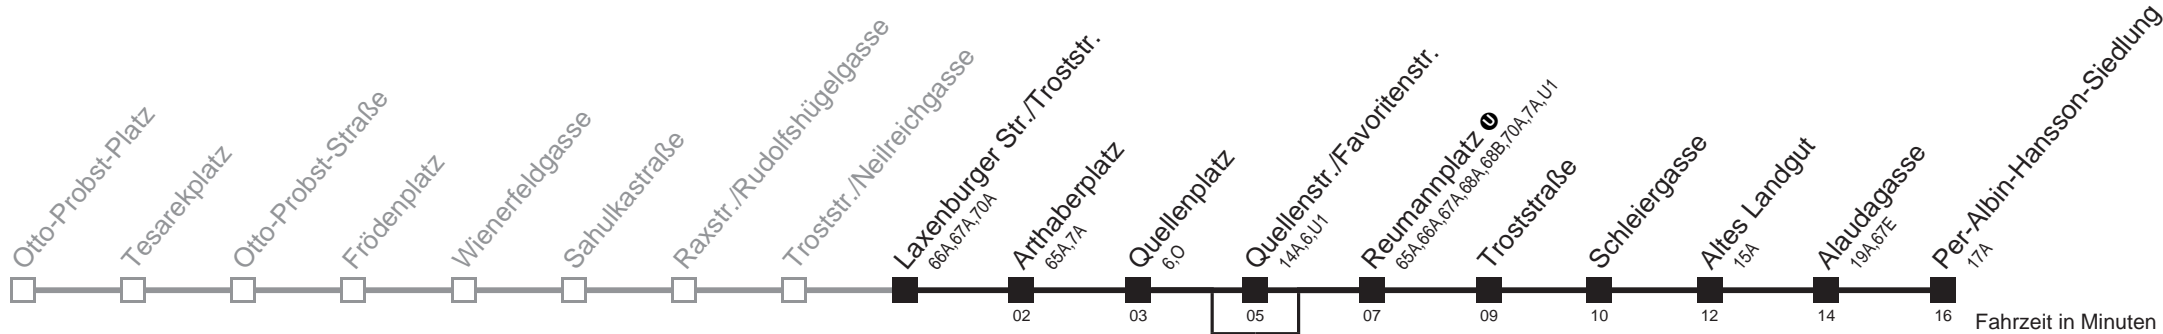

67 Laxenburger Str./Trobststr. → Per-Albin-Hansson-Siedlung

Fahrzeit in Minuten

Montag-Freitag (Schule)

5	10	18	26	34	-	-	-	-	-	-	
6	-	-	-	Intervall 3' - 6'	-	-	-	-	-	-	
7	-	-	-	-	-	-	-	-	-	-	
8	-	-	-	-	-	-	-	-	-	-	
9	-	-	-	-	-	-	-	-	-	-	
10	-	-	-	-	-	-	-	-	-	-	
11	-	-	-	-	-	-	-	-	-	-	
12	-	-	-	-	-	-	-	-	-	-	
13	-	-	-	-	-	-	-	-	-	-	
14	-	-	-	-	-	-	-	-	-	-	
15	-	-	-	-	-	-	-	-	-	-	
16	-	-	-	-	-	-	-	-	-	-	
17	-	-	-	-	-	-	-	-	-	-	
18	-	-	-	-	-	-	-	-	-	-	
19	-	-	-	-	-	-	-	-	-	52	
20	00	03	07	15	22	26	30	39	49	54	59
21	09	14	19	29	39	49	59	-	-	-	-
22	09	20	35	42	50	-	-	-	-	-	-
23	05	20	35	50	-	-	-	-	-	-	-
0	05	20	35	45	57	-	-	-	-	-	-
1	09	-	-	-	-	-	-	-	-	-	-

Montag-Freitag (Ferien)

5	10	18	26	34	-	-	-	-	-	-	
6	-	-	-	Intervall 4' - 6'	-	-	-	-	-	-	
7	-	-	-	-	-	-	-	-	-	-	
8	-	-	-	-	-	-	-	-	-	-	
9	-	-	-	-	-	-	-	-	-	-	
10	-	-	-	-	-	-	-	-	-	-	
11	-	-	-	-	-	-	-	-	-	-	
12	-	-	-	-	-	-	-	-	-	-	
13	-	-	-	-	-	-	-	-	-	-	
14	-	-	-	-	-	-	-	-	-	-	
15	-	-	-	-	-	-	-	-	-	-	
16	-	-	-	-	-	-	-	-	-	-	
17	-	-	-	-	-	-	-	-	-	-	
18	-	-	-	-	-	-	-	-	-	-	
19	-	-	-	-	-	-	-	-	-	52	
20	00	03	07	15	22	26	30	39	49	54	59
21	09	14	19	29	39	49	59	-	-	-	-
22	09	20	35	42	50	-	-	-	-	-	-
23	05	20	35	50	-	-	-	-	-	-	-
0	05	20	35	45	57	-	-	-	-	-	-
1	09	-	-	-	-	-	-	-	-	-	-

Samstag

5	11	23	35	50	-	-	-	-	-	-
6	05	20	35	49	59	-	-	-	-	-
7	07	15	22	30	37	45	52	-	-	-
8	00	07	15	22	30	37	45	52	59	-
9	07	14	22	29	37	44	52	59	-	-
10	05	-	Intervall 6' - 7'	-	-	-	-	-	-	-
11	-	-	-	-	-	-	-	-	-	-
12	-	-	-	-	-	-	-	-	-	-
13	-	-	-	-	-	-	-	-	-	-
14	-	-	-	-	-	-	-	-	-	-
15	-	-	-	-	-	-	-	-	-	-
16	-	-	-	-	-	-	-	-	-	-
17	-	-	-	-	-	-	-	-	-	59
18	07	14	22	29	33	37	44	52	-	-
19	00	07	15	22	30	37	45	52	-	-
20	00	09	19	24	29	39	44	49	59	-
21	09	19	29	39	49	59	-	-	-	-
22	09	20	35	42	50	-	-	-	-	-
23	05	20	35	50	-	-	-	-	-	-
0	05	20	35	45	57	-	-	-	-	-
1	09	-	-	-	-	-	-	-	-	-

Sonn- und Feiertage

5	11	23	35	50	-	-	-	-	-	-
6	05	20	35	50	-	-	-	-	-	-
7	05	20	35	50	-	-	-	-	-	-
8	05	20	35	49	59	-	-	-	-	-
9	09	19	29	39	49	59	-	-	-	-
10	09	19	29	39	49	59	-	-	-	-
11	09	19	29	39	49	59	-	-	-	-
12	09	19	29	37	45	52	-	-	-	-
13	00	07	15	22	30	37	45	52	-	-
14	00	07	15	22	30	37	45	52	-	-
15	00	07	15	22	30	37	45	52	-	-
16	00	07	15	22	30	37	45	52	-	-
17	00	07	15	22	30	37	45	52	-	-
18	00	07	15	22	30	37	45	52	-	-
19	00	07	15	22	30	37	45	52	-	-
20	00	09	19	24	29	39	44	49	59	-
21	09	19	29	39	49	59	-	-	-	-
22	09	20	35	42	50	-	-	-	-	-
23	05	20	35	50	-	-	-	-	-	-
0	05	20	35	45	57	-	-	-	-	-
1	09	-	-	-	-	-	-	-	-	-

Gültig ab 1. März 2014

Vom 31.1. auf 1.1. durchgehender Linienbetrieb

Am 24.12. ab ca. 18.00 Uhr Intervall alle 15 Minuten

□ nicht über Quellenstr./Favoritenstr.   ■ bis Quellenplatz

bis Reumannplatz ●

Holen Sie sich die aktuellen Abfahrtszeiten auf Ihr Handy!

m.qando.at/qr/00760

Auskunft
Wiener Linien: +43(01)7909-100
Änderungen vorbehalten