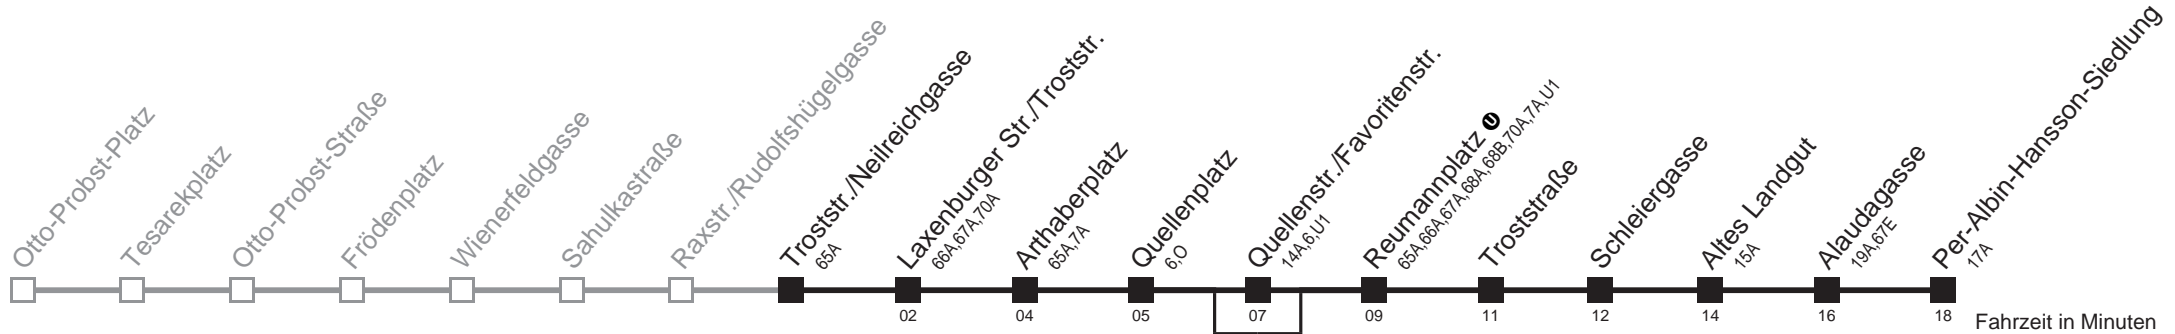

67 Troststr./Neilreichgasse → Per-Albin-Hansson-Siedlung

Montag-Freitag (Schule)

5	08	16	24	32	-	-	-	-	-	-
6	-	-	Intervall 3' - 6'			-	-	-	-	-
7	-	-	-	-	-	-	-	-	-	-
8	-	-	-	-	-	-	-	-	-	-
9	-	-	-	-	-	-	-	-	-	-
10	-	-	-	-	-	-	-	-	-	-
11	-	-	-	-	-	-	-	-	-	-
12	-	-	-	-	-	-	-	-	-	-
13	-	-	-	-	-	-	-	-	-	-
14	-	-	-	-	-	-	-	-	-	-
15	-	-	-	-	-	-	-	-	-	-
16	-	-	-	-	-	-	-	-	-	-
17	-	-	-	-	-	-	-	-	-	-
18	-	-	-	-	-	-	-	-	-	58
19	03	08	14	20	26	32	38	44	50	58
20	01	05	13	20	24	28	37	47	52	57
21	07	12	17	27	37	47	57	-	-	-
22	07	18	33	40	48	-	-	-	-	-
23	03	18	33	48	-	-	-	-	-	-
0	03	18	33	43	55	-	-	-	-	-
1	07	-	-	-	-	-	-	-	-	-

Montag-Freitag (Ferien)

5	08	16	24	32	-	-	-	-	-	-
6	-	-	Intervall 4' - 6'			-	-	-	-	-
7	-	-	-	-	-	-	-	-	-	-
8	-	-	-	-	-	-	-	-	-	-
9	-	-	-	-	-	-	-	-	-	-
10	-	-	-	-	-	-	-	-	-	-
11	-	-	-	-	-	-	-	-	-	-
12	-	-	-	-	-	-	-	-	-	-
13	-	-	-	-	-	-	-	-	-	-
14	-	-	-	-	-	-	-	-	-	-
15	-	-	-	-	-	-	-	-	-	-
16	-	-	-	-	-	-	-	-	-	-
17	-	-	-	-	-	-	-	-	-	-
18	-	-	-	-	-	-	-	-	-	58
19	03	08	14	20	26	32	38	44	50	58
20	01	05	13	20	24	28	37	47	52	57
21	07	12	17	27	37	47	57	-	-	-
22	07	18	33	40	48	-	-	-	-	-
23	03	18	33	48	-	-	-	-	-	-
0	03	18	33	43	55	-	-	-	-	-
1	07	-	-	-	-	-	-	-	-	-

Samstag

5	09	21	33	48	-	-	-	-	-	-
6	03	18	33	47	57	-	-	-	-	-
7	05	13	20	28	35	43	50	58	-	-
8	05	13	20	28	35	43	50	57	-	-
9	05	12	20	27	35	42	50	57	-	-
10	03	Intervall 6' - 7'			-	-	-	-	-	-
11	-	-	-	-	-	-	-	-	-	-
12	-	-	-	-	-	-	-	-	-	-
13	-	-	-	-	-	-	-	-	-	-
14	-	-	-	-	-	-	-	-	-	-
15	-	-	-	-	-	-	-	-	-	-
16	-	-	-	-	-	-	-	-	-	-
17	-	-	-	-	-	-	-	-	-	57
18	05	12	20	27	31	35	42	50	58	-
19	05	13	20	28	35	43	50	58	-	-
20	07	17	22	27	37	42	47	57	-	-
21	07	17	27	37	47	57	-	-	-	-
22	07	18	33	40	48	-	-	-	-	-
23	03	18	33	48	-	-	-	-	-	-
0	03	18	33	43	55	-	-	-	-	-
1	07	-	-	-	-	-	-	-	-	-

Sonn- und Feiertage

5	09	33	48	-	-	-	-	-	-	-
6	03	18	33	48	-	-	-	-	-	-
7	03	18	33	48	-	-	-	-	-	-
8	03	18	33	47	57	-	-	-	-	-
9	07	17	27	37	47	57	-	-	-	-
10	07	17	27	37	47	57	-	-	-	-
11	07	17	27	37	47	57	-	-	-	-
12	07	17	27	35	43	50	58	-	-	-
13	05	13	20	28	35	43	50	58	-	-
14	05	13	20	28	35	43	50	58	-	-
15	05	13	20	28	35	43	50	58	-	-
16	05	13	20	28	35	43	50	58	-	-
17	05	13	20	28	35	43	50	58	-	-
18	05	13	20	28	35	43	50	58	-	-
19	05	13	20	28	35	43	50	58	-	-
20	07	17	22	27	37	42	47	57	-	-
21	07	17	27	37	47	57	-	-	-	-
22	07	18	33	40	48	-	-	-	-	-
23	03	18	33	48	-	-	-	-	-	-
0	03	18	33	43	55	-	-	-	-	-
1	07	-	-	-	-	-	-	-	-	-

Gültig ab 1. März 2014

Vom 31.1. auf 1.1. durchgehender Linienbetrieb

Am 24.12. ab ca. 18.00 Uhr Intervall alle 15 Minuten

□ nicht über Quellenstr./Favoritenstr.   ■ bis Quellenplatz

bis Reumannplatz ①

Holen Sie sich die aktuellen Abfahrtszeiten auf Ihr Handy!
m.qando.at/qr/01393