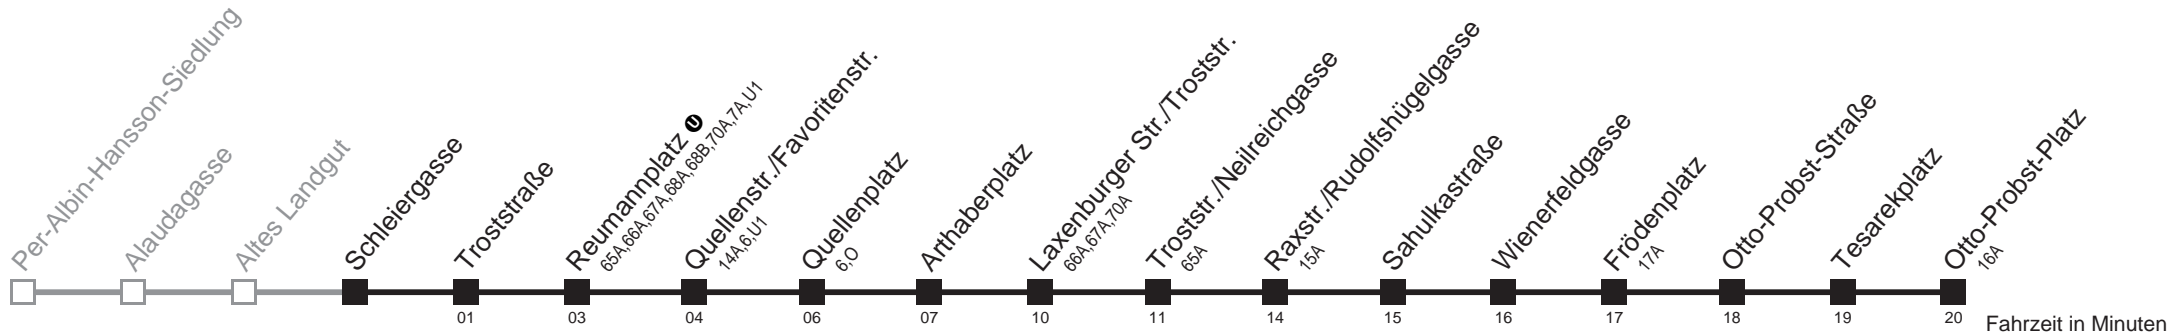

Schleiergasse → Otto-Probst-Platz

Montag-Freitag (Schule)

4	58
5	05 13 21 28 35 42 - - -
6	- - - Intervall 3' - 6' - - -
7	- - - - - - - - - - -
8	- - - - - - - - - - -
9	- - - - - - - - - - -
10	- - - - - - - - - - -
11	- - - - - - - - - - -
12	- - - - - - - - - - -
13	- - - - - - - - - - -
14	- - - - - - - - - - -
15	- - - - - - - - - - -
16	- - - - - - - - - - -
17	- - - - - - - - - - -
18	- - - - - - - - - - -
19	- - - - - - - - - 54
20	00 07 15 22 30 37 45 50 55
21	05 15 25 35 45 55
22	05 15 25 40 55
23	10 25 40 55
0	10 25 38 42 57

Montag-Freitag (Ferien)

4	58
5	05 13 21 28 35 42 - - - - -
6	- - - - Intervall 4' - 6' - - - - -
7	- - - - - - - - - - -
8	- - - - - - - - - - -
9	- - - - - - - - - - -
10	- - - - - - - - - - -
11	- - - - - - - - - - -
12	- - - - - - - - - - -
13	- - - - - - - - - - -
14	- - - - - - - - - - -
15	- - - - - - - - - - -
16	- - - - - - - - - - -
17	- - - - - - - - - - -
18	- - - - - - - - - - -
19	- - - - 12 15 18 24 30 36 42 48 54
20	00 03 07 15 22 30 37 45 50 55
21	05 15 25 35 45 55
22	05 15 25 40 55
23	10 25 40 55
0	10 25 38 42 57

Samstag

4	
5	13 28 40 55
6	10 25 40 55
7	05 15 22 30 37 45 52
8	00 07 15 22 30 37 45 52
9	00 07 15 22 30 37 45 52
10	00 - Intervall 6' - 7' - - -
11	- - - - - - - - - - -
12	- - - - - - - - - - -
13	- - - - - - - - - - -
14	- - - - - - - - - - -
15	- - - - - - - - - - -
16	- - - - - - - - - - -
17	- - - - - - - - - 53
18	00 07 15 22 30 37 45 52
19	00 07 15 22 30 37 45 52
20	00 07 15 20 25 35 45 55
21	05 15 25 35 45 55
22	05 15 25 40 55
23	10 25 40 55
0	10 25 38 42 57

Sonn- und Feiertage

4	
5	13 28 40 55
6	10 25 40 55
7	10 25 40 55
8	10 25 40 55
9	05 15 25 35 45 55
10	05 15 25 35 45 55
11	05 15 25 35 45 55
12	05 15 22 30 37 45 52
13	00 07 15 22 30 37 45 52
14	00 07 15 22 30 37 45 52
15	00 07 15 22 30 37 45 52
16	00 07 15 22 30 37 45 52
17	00 07 15 22 30 37 45 52
18	00 07 15 22 30 37 45 52
19	00 07 15 22 30 37 45 52
20	00 07 15 20 25 35 45 55
21	05 15 25 35 45 55
22	05 15 25 40 55
23	10 25 40 55
0	10 25 38 42 57

Gültig ab 1. März 2014
Vom 31.1. auf 1.1. durchgehender Linienbetrieb
Am 24.12. ab ca. 18.00 Uhr Intervall alle 15 Minuten
□ bis Quellenplatz

Holen Sie sich die
aktuellen Abfahrtszeiten
auf Ihr Handy!

m.qando.at/qr/01167