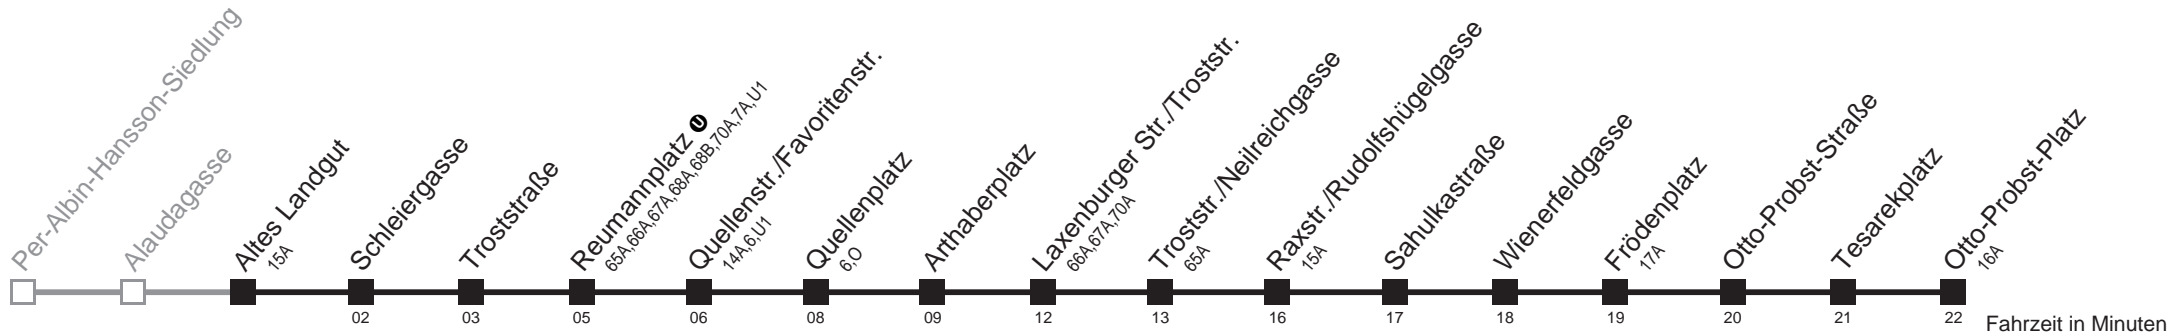

Altes Landgut → Otto-Probst-Platz

Montag-Freitag (Schule)

4	56
5	03 11 19 26 33 40 - - -
6	- - Intervall 3' - 6' - - -
7	- - - - - - - - -
8	- - - - - - - - -
9	- - - - - - - - -
10	- - - - - - - - -
11	- - - - - - - - -
12	- - - - - - - - -
13	- - - - - - - - -
14	- - - - - - - - -
15	- - - - - - - - -
16	- - - - - - - - -
17	- - - - - - - - -
18	- - - - - - - - -
19	- - - - - - - 58
20	05 13 20 28 35 43 48 53
21	03 13 23 33 43 53
22	03 13 23 38 53
23	08 23 38 53
0	08 23 36 40 55

Montag-Freitag (Ferien)

4	56
5	03 11 19 26 33 40 - - - - -
6	- - - - - Intervall 4' - 6' - - - - -
7	- - - - - - - - -
8	- - - - - - - - -
9	- - - - - - - - -
10	- - - - - - - - -
11	- - - - - - - - -
12	- - - - - - - - -
13	- - - - - - - - -
14	- - - - - - - - -
15	- - - - - - - - -
16	- - - - - - - - -
17	- - - - - - - - -
18	- - - - - - - - -
19	- - - 10 13 16 22 28 34 40 46 52 58
20	01 05 13 20 28 35 43 48 53
21	03 13 23 33 43 53
22	03 13 23 38 53
23	08 23 38 53
0	08 23 36 40 55

Samstag

4	
5	11 26 38 53
6	08 23 38 53
7	03 13 20 28 35 43 50 58
8	05 13 20 28 35 43 50 58
9	05 13 20 28 35 43 50 58
10	04 - Intervall 6' - 7' - - -
11	- - - - - - - - -
12	- - - - - - - - -
13	- - - - - - - - -
14	- - - - - - - - -
15	- - - - - - - - -
16	- - - - - - - - -
17	- - - - - - - - 58
18	05 13 20 28 35 43 50 58
19	05 13 20 28 35 43 50 58
20	05 13 18 23 33 43 53
21	03 13 23 33 43 53
22	03 13 23 38 53
23	08 23 38 53
0	08 23 36 40 55

Sonn- und Feiertage

4	
5	11 26 38 53
6	08 23 38 53
7	08 23 38 53
8	08 23 38 53
9	03 13 23 33 43 53
10	03 13 23 33 43 53
11	03 13 23 33 43 53
12	03 13 20 28 35 43 50 58
13	05 13 20 28 35 43 50 58
14	05 13 20 28 35 43 50 58
15	05 13 20 28 35 43 50 58
16	05 13 20 28 35 43 50 58
17	05 13 20 28 35 43 50 58
18	05 13 20 28 35 43 50 58
19	05 13 20 28 35 43 50 58
20	05 13 18 23 33 43 53
21	03 13 23 33 43 53
22	03 13 23 38 53
23	08 23 38 53
0	08 23 36 40 55

Gültig ab 1. März 2014
Vom 31.1. auf 1.1. durchgehender Linienbetrieb
Am 24.12. ab ca. 18.00 Uhr Intervall alle 15 Minuten
☐ bis Quellenplatz

Holen Sie sich die
aktuellen Abfahrtszeiten
auf Ihr Handy!

m.qando.at/qr/00033