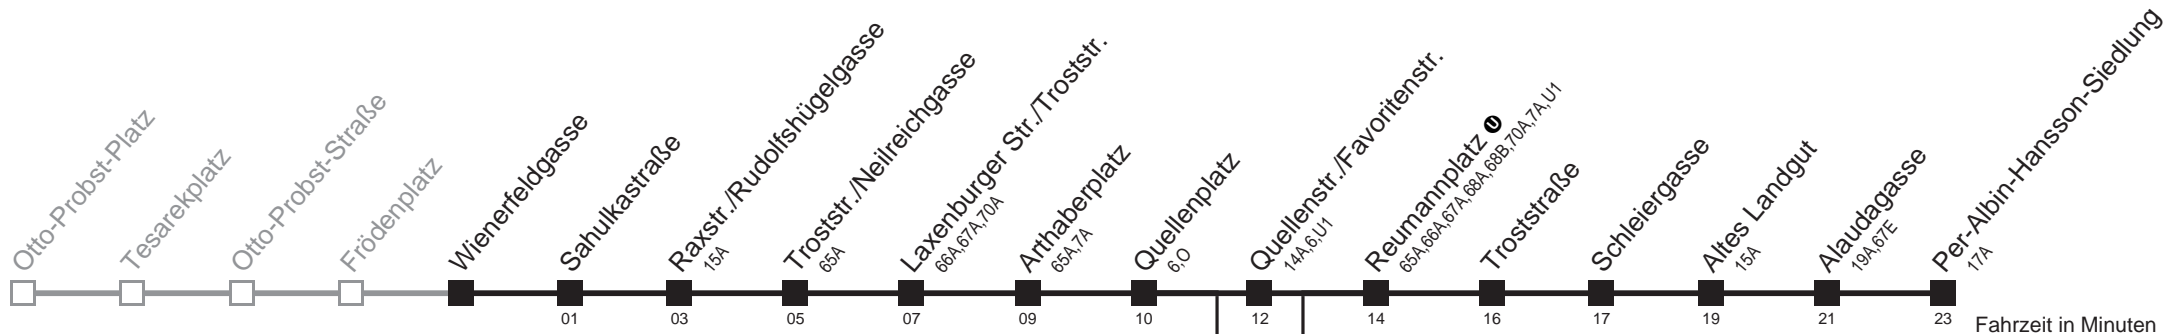

Fahrzeit in Minuten

Montag-Freitag (Schule)

5	03	11	19	27	33	39	45	51	57
6	03	-	-	Intervall 3' - 6'		-	-	-	-
7	-	-	-	-	-	-	-	-	-
8	-	-	-	-	-	-	-	-	-
9	-	-	-	-	-	-	-	-	-
10	-	-	-	-	-	-	-	-	-
11	-	-	-	-	-	-	-	-	-
12	-	-	-	-	-	-	-	-	-
13	-	-	-	-	-	-	-	-	-
14	-	-	-	-	-	-	-	-	-
15	-	-	-	-	-	-	-	-	-
16	-	-	-	-	-	-	-	-	-
17	-	-	-	-	-	-	-	-	-
18	-	-	-	-	-	-	-	-	58
19	03	09	15	21	27	33	39	45	52 56
20	01	08	16	19	23	32	42	47	52
21	02	07	12	22	32	42	52	-	-
22	02	13	28	36	43	58	-	-	-
23	13	28	43	58	-	-	-	-	-
0	13	28	38	50	-	-	-	-	-
1	02	-	-	-	-	-	-	-	-

Montag-Freitag (Ferien)

5	03	11	19	27	33	39	45	51	57
6	03	-	-	Intervall 4' - 6'		-	-	-	-
7	-	-	-	-	-	-	-	-	-
8	-	-	-	-	-	-	-	-	-
9	-	-	-	-	-	-	-	-	-
10	-	-	-	-	-	-	-	-	-
11	-	-	-	-	-	-	-	-	-
12	-	-	-	-	-	-	-	-	-
13	-	-	-	-	-	-	-	-	-
14	-	-	-	-	-	-	-	-	-
15	-	-	-	-	-	-	-	-	-
16	-	-	-	-	-	-	-	-	-
17	-	-	-	-	-	-	-	-	-
18	-	-	-	-	-	-	-	-	58
19	03	09	15	21	27	33	39	45	52 56
20	01	08	16	19	23	32	42	47	52
21	02	07	12	22	32	42	52	-	-
22	02	13	28	36	43	58	-	-	-
23	13	28	43	58	-	-	-	-	-
0	13	28	38	50	-	-	-	-	-
1	02	-	-	-	-	-	-	-	-

Samstag

5	04	16	28	43	58	-	-	-	-
6	13	28	42	52	-	-	-	-	-
7	01	08	16	23	31	38	46	53	-
8	01	08	16	23	31	38	46	53	59
9	07	14	22	29	37	-	-	-	-
10	-	-	Intervall 6' - 7'		-	-	-	-	-
11	-	-	-	-	-	-	-	-	-
12	-	-	-	-	-	-	-	-	-
13	-	-	-	-	-	-	-	-	-
14	-	-	-	-	-	-	-	-	-
15	-	-	-	-	-	-	-	-	-
16	-	-	-	-	-	-	-	-	-
17	-	-	-	-	-	-	-	-	59
18	07	14	22	25	29	37	44	52	-
19	01	08	16	23	31	38	46	53	-
20	02	12	17	22	32	37	42	52	-
21	02	12	22	32	42	52	-	-	-
22	02	13	28	35	43	58	-	-	-
23	13	28	43	58	-	-	-	-	-
0	13	28	38	50	-	-	-	-	-
1	02	-	-	-	-	-	-	-	-

Sonn- und Feiertage

5	04	28	43	58	-	-	-	-	-
6	13	28	43	58	-	-	-	-	-
7	13	28	43	58	-	-	-	-	-
8	13	28	42	52	-	-	-	-	-
9	02	12	22	32	42	52	-	-	-
10	02	12	22	32	42	52	-	-	-
11	02	12	22	32	42	52	-	-	-
12	02	12	22	31	38	46	53	-	-
13	01	08	16	23	31	38	46	53	-
14	01	08	16	23	31	38	46	53	-
15	01	08	16	23	31	38	46	53	-
16	01	08	16	23	31	38	46	53	-
17	01	08	16	23	31	38	46	53	-
18	01	08	16	23	31	38	46	53	-
19	01	08	16	23	31	38	46	53	-
20	02	12	17	22	32	37	42	52	-
21	02	12	22	32	42	52	-	-	-
22	02	13	28	36	43	58	-	-	-
23	13	28	43	58	-	-	-	-	-
0	13	28	38	50	-	-	-	-	-
1	02	-	-	-	-	-	-	-	-

Gültig ab 1. März 2014

Vom 31.1. auf 1.1. durchgehender Linienbetrieb

Am 24.12. ab ca. 18.00 Uhr Intervall alle 15 Minuten

□ nicht über Quellenstr./Favoritenstr.   ■ bis Quellenplatz
bis Reumannplatz ①

Holen Sie sich die aktuellen Abfahrtszeiten auf Ihr Handy!
m.qando.at/qr/01480