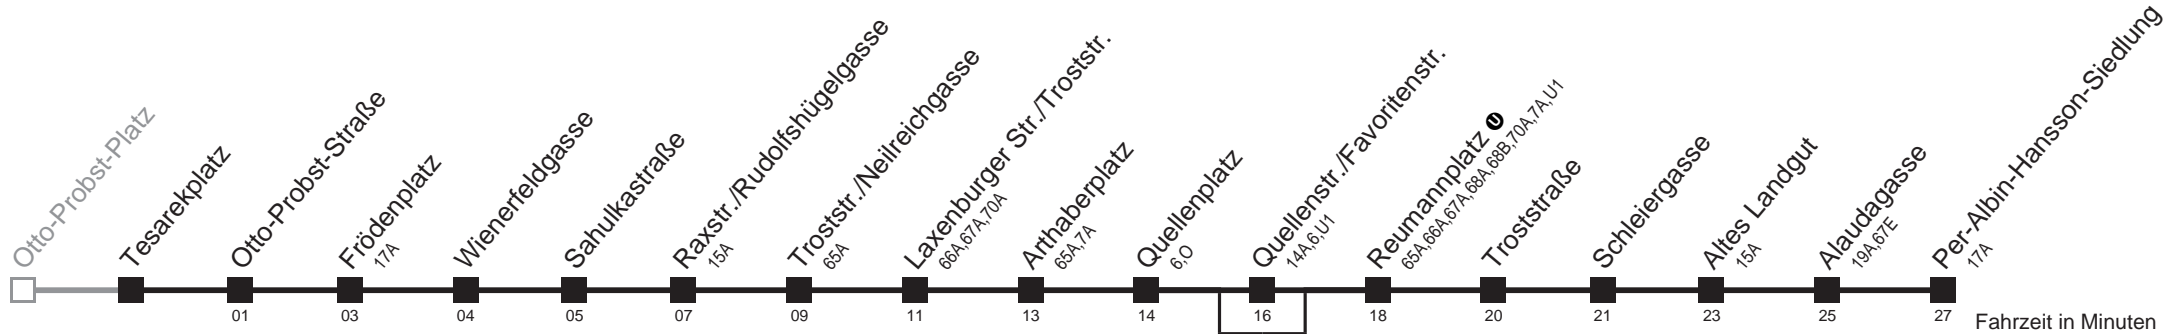

Tesarekplatz → Per-Albin-Hansson-Siedlung

Montag-Freitag (Schule)

4	59
5	07 15 23 29 35 41 47 53 59
6	04 - - Intervall 3' - 6' - - -
7	- - - - -
8	- - - - -
9	- - - - -
10	- - - - -
11	- - - - -
12	- - - - -
13	- - - - -
14	- - - - -
15	- - - - -
16	- - - - -
17	- - - - -
18	- - - - - 59
19	05 11 17 23 29 35 41 48 52 57
20	05 12 16 20 29 39 44 49 59
21	04 09 19 29 39 49 59
22	10 25 32 40 55
23	10 25 40 55
0	10 25 35 47 59

Montag-Freitag (Ferien)

4	59
5	07 15 23 29 35 41 47 53 59
6	04 - - Intervall 4' - 6' - - -
7	- - - - -
8	- - - - -
9	- - - - -
10	- - - - -
11	- - - - -
12	- - - - -
13	- - - - -
14	- - - - -
15	- - - - -
16	- - - - -
17	- - - - -
18	- - - - - 59
19	05 11 17 23 29 35 41 48 52 57
20	05 12 16 20 29 39 44 49 59
21	04 09 19 29 39 49 59
22	10 25 32 40 55
23	10 25 40 55
0	10 25 35 47 59

Samstag

4	
5	01 13 25 40 55
6	10 25 39 49 57
7	05 12 20 27 35 42 50 57
8	05 12 20 27 35 42 49 56
9	03 10 18 25 33 - - - -
10	- - Intervall 6' - 7' - - -
11	- - - - -
12	- - - - -
13	- - - - -
14	- - - - -
15	- - - - -
16	- - - - -
17	- - - - - 55
18	03 10 18 21 25 33 40 48 57
19	05 12 20 27 35 42 50 59
20	09 14 19 29 34 39 49 59
21	09 19 29 39 49 59
22	10 25 32 40 55
23	10 25 40 55
0	10 25 35 47 59

Sonn- und Feiertage

4	
5	01 25 40 55
6	10 25 40 55
7	10 25 40 55
8	10 25 39 49 59
9	09 19 29 39 49 59
10	09 19 29 39 49 59
11	09 19 29 39 49 59
12	09 19 27 35 42 50 57
13	05 12 20 27 35 42 50 57
14	05 12 20 27 35 42 50 57
15	05 12 20 27 35 42 50 57
16	05 12 20 27 35 42 50 57
17	05 12 20 27 35 42 50 57
18	05 12 20 27 35 42 50 57
19	05 12 20 27 35 42 50 59
20	09 14 19 29 34 39 49 59
21	09 19 29 39 49 59
22	10 25 32 40 55
23	10 25 40 55
0	10 25 35 47 59

Gültig ab 1. März 2014
Vom 31.1. auf 1.1. durchgehender Linienbetrieb
Am 24.12. ab ca. 18.00 Uhr Intervall alle 15 Minuten
□ nicht über Quellenstr./Favoritenstr.   ■ bis Quellenplatz
bis Reumannplatz ①

Holen Sie sich die
aktuellen Abfahrtszeiten
auf Ihr Handy!

m.qando.at/qr/01371