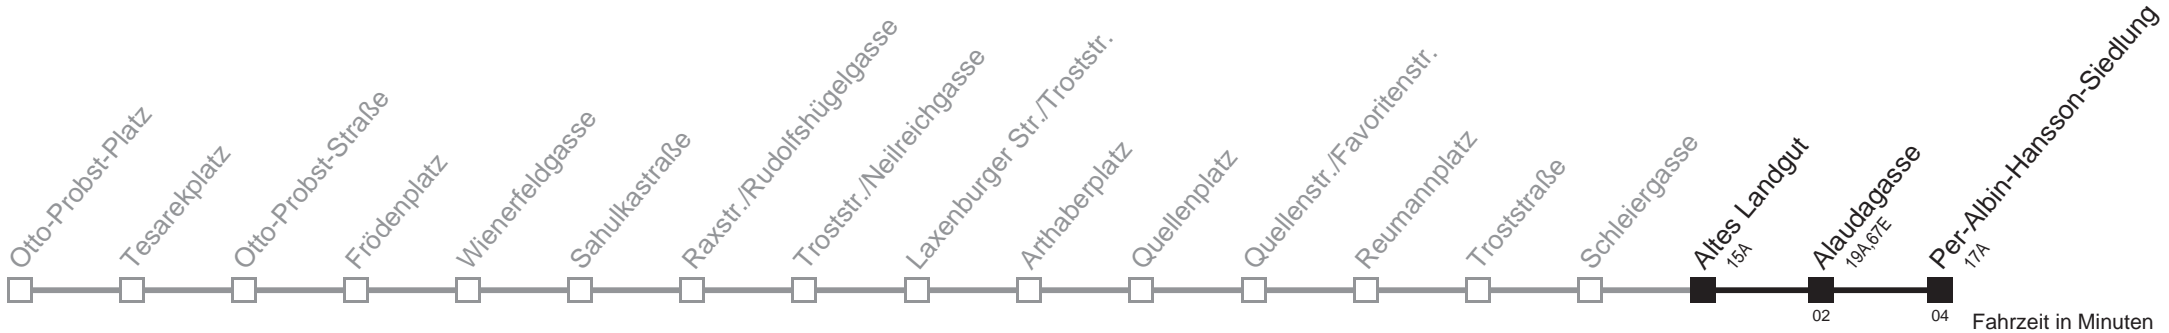

Altes Landgut → Per-Albin-Hansson-Siedlung

Montag-Freitag (Schule)

4	47 52 59
5	07 15 22 30 34 38 46 - - -
6	- - - Intervall 2' - 6' - - -
7	- - - - - - - - - - -
8	- - - - - - - - - - -
9	- - - - - - - - - - -
10	- - - - - - - - - - -
11	- - - - - - - - - - -
12	- - - - - - - - - - -
13	- - - - - - - - - - -
14	- - - - - - - - - - -
15	- - - - - - - - - - -
16	- - - - - - - - - - -
17	- - - - - - - - - - -
18	- - - - - - - - - - -
19	- - - - - - - - - 58
20	04 10 18 25 33 40 49 59
21	09 19 29 39 49 59
22	09 19 30 45
23	00 15 30 45
0	00 15 30 45

Montag-Freitag (Ferien)

4	47 52 59
5	07 15 22 30 34 38 46 - - -
6	- - - Intervall 2' - 6' - - -
7	- - - - - - - - - - -
8	- - - - - - - - - - -
9	- - - - - - - - - - -
10	- - - - - - - - - - -
11	- - - - - - - - - - -
12	- - - - - - - - - - -
13	- - - - - - - - - - -
14	- - - - - - - - - - -
15	- - - - - - - - - - -
16	- - - - - - - - - - -
17	- - - - - - - - - - -
18	- - - - - - - - - - -
19	- - - - - - - - - 58
20	04 10 18 25 33 40 49 59
21	09 19 29 39 49 59
22	09 19 30 45
23	00 15 30 45
0	00 15 30 45

Samstag

4	51
5	06 21 33 45
6	00 15 30 45 59
7	04 09 18 25 33 40 48 55
8	03 10 18 25 33 40 48 55
9	03 11 18 26 33 41 48 56
10	03 - Intervall 6' - 7' - -
11	- - - - - - - - - - -
12	- - - - - - - - - - -
13	- - - - - - - - - - -
14	- - - - - - - - - - -
15	- - - - - - - - - - -
16	- - - - - - - - - - -
17	- - - - - - - - - - -
18	- - - 18 26 33 41 48 56
19	03 10 18 25 33 40 48 55
20	03 10 19 29 39 49 59
21	09 19 29 39 49 59
22	09 19 30 45
23	00 15 30 45
0	00 15 30 45

Sonn- und Feiertage

4	51
5	06 21 33 45
6	00 15 30 45
7	00 15 30 45
8	00 15 30 45 59
9	09 19 29 39 49 59
10	09 19 29 39 49 59
11	09 19 29 39 49 59
12	04 09 19 29 34 39 48 55
13	03 10 18 25 33 40 48 55
14	03 10 18 25 33 40 48 55
15	03 10 18 25 33 40 48 55
16	03 10 18 25 33 40 48 55
17	03 10 18 25 33 40 48 55
18	03 10 18 25 33 40 48 55
19	03 10 18 25 33 40 48 55
20	03 10 19 29 39 49 59
21	09 19 29 39 49 59
22	09 19 30 45
23	00 15 30 45
0	00 15 30 45

Gültig ab 1. März 2014
Vom 31.1. auf 1.1. durchgehender Linienbetrieb
Am 24.12. ab ca. 18.00 Uhr Intervall alle 15 Minuten

Holen Sie sich die
aktuellen Abfahrtszeiten
auf Ihr Handy!

m.qando.at/qr/00033