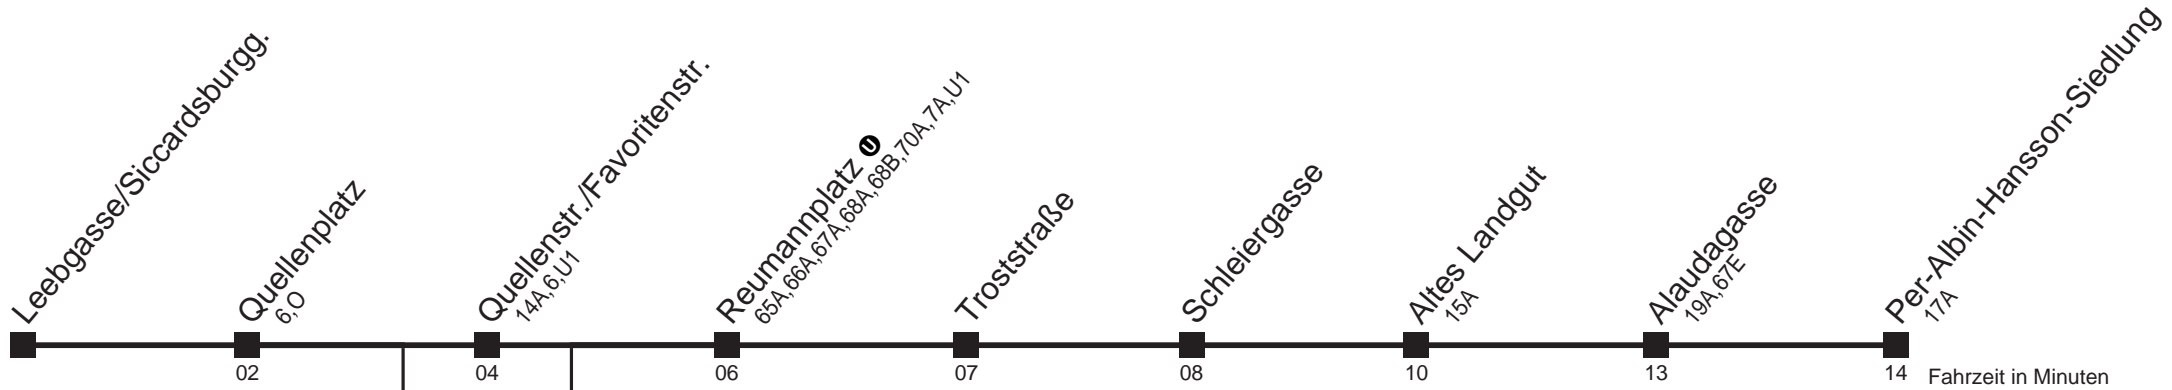

67 Leebgasse/Siccardsburgg. → Per-Albin-Hansson-Siedlung

Montag-Freitag (Schule)

4	37 42 49 56
5	04 23 50
6	08 23 33 38 48
7	00
8	
9	
10	
11	50
12	23
13	
14	
15	08

Montag-Freitag (Ferien)

4	37 42 49 56
5	04 23 50
6	08 33
7	
8	
9	
10	
11	50
12	
13	
14	
15	

Samstag

4	41 56
5	00
6	54
7	
8	
9	
10	
11	
12	
13	
14	
15	

Sonn- und Feiertage

4	41 56
5	00 23
6	
7	
8	
9	
10	
11	54
12	24
13	
14	
15	

Gültig ab 1. März 2014
Vom 31.1. auf 1.1. durchgehender Linienbetrieb
Am 24.12. ab ca. 18.00 Uhr Intervall alle 15 Minuten
☐ nicht über Quellenstr./Favoritenstr.
bis Reumannplatz ⁱ

Holen Sie sich die
aktuellen Abfahrtszeiten
auf Ihr Handy!

m.qando.at/qr/02500