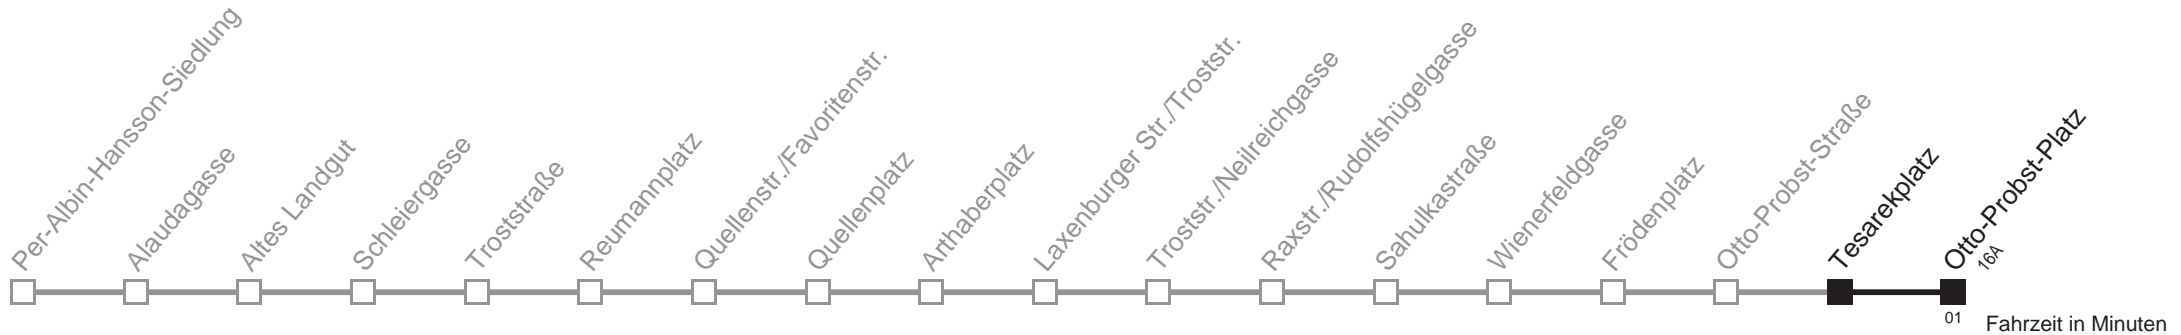

Tesarekplatz → Otto-Probst-Platz

Montag-Freitag (Schule)

4	53
5	01 09 17 24 28 32 40 47 51 54
6	01 - - Intervall 2' - 6' - - -
7	- - - - - - - - - - -
8	- - - - - - - - - - -
9	- - - - - - - - - - -
10	- - - - - - - - - - -
11	- - - - - - - - - - -
12	- - - - - - - - - - -
13	- - - - - - - - - - -
14	- - - - - - - - - - -
15	- - - - - - - - - - -
16	- - - - - - - - - - -
17	- - - - - - - - - - -
18	- - - - - - - - - - -
19	- - - - - - - - - - -
20	- - - - 19 26 34 41 49 56
21	04 14 24 34 44 54
22	04 14 24 34 44 59
23	14 29 44 59
0	14 29 44 57

Montag-Freitag (Ferien)

4	53
5	01 09 17 24 28 32 40 47 51 54
6	01 - - Intervall 2' - 6' - - -
7	- - - - - - - - - - -
8	- - - - - - - - - - -
9	- - - - - - - - - - -
10	- - - - - - - - - - -
11	- - - - - - - - - - -
12	- - - - - - - - - - -
13	- - - - - - - - - - -
14	- - - - - - - - - - -
15	- - - - - - - - - - -
16	- - - - - - - - - - -
17	- - - - - - - - - - -
18	- - - - - - - - - - -
19	- - - - - - - - - - -
20	- - - - 19 26 34 41 49 56
21	04 14 24 34 44 54
22	04 14 24 34 44 59
23	14 29 44 59
0	14 29 44 57

Samstag

4	54
5	09 20 32 47 59
6	14 29 36 44 51 59
7	06 14 24 34 41 49 56
8	04 11 19 26 34 41 49 56
9	04 12 19 27 34 38 42 49 57
10	04 12 - - - - - - -
11	- - Intervall 6' - 7' - - -
12	- - - - - - - - - - -
13	- - - - - - - - - - -
14	- - - - - - - - - - -
15	- - - - - - - - - - -
16	- - - - - - - - - - -
17	- - - - - - - - - - -
18	- - - 19 27 34 42 49 57
19	04 11 19 26 34 41 49 56
20	04 11 19 26 34 44 54
21	04 14 24 34 44 54
22	04 14 24 34 44 59
23	14 29 44 59
0	14 29 44 57

Sonn- und Feiertage

4	54
5	20 32 47 59
6	14 29 44 59
7	14 29 44 59
8	14 29 36 44 59
9	06 14 24 34 44 54
10	04 14 24 34 44 54
11	04 14 24 34 44 54
12	04 14 24 34 41 49 56
13	04 11 19 26 34 41 49 56
14	04 11 19 26 34 41 49 56
15	04 11 19 26 34 41 49 56
16	04 11 19 26 34 41 49 56
17	04 11 19 26 34 41 49 56
18	04 11 19 26 34 41 49 56
19	04 11 19 26 34 41 49 56
20	04 11 19 26 34 44 54
21	04 14 24 34 44 54
22	04 14 24 34 44 59
23	14 29 44 59
0	14 29 44 57

Gültig ab 1. März 2014
Vom 31.1. auf 1.1. durchgehender Linienbetrieb
Am 24.12. ab ca. 18.00 Uhr Intervall alle 15 Minuten

Holen Sie sich die
aktuellen Abfahrtszeiten
auf Ihr Handy!

m.qando.at/qr/01371