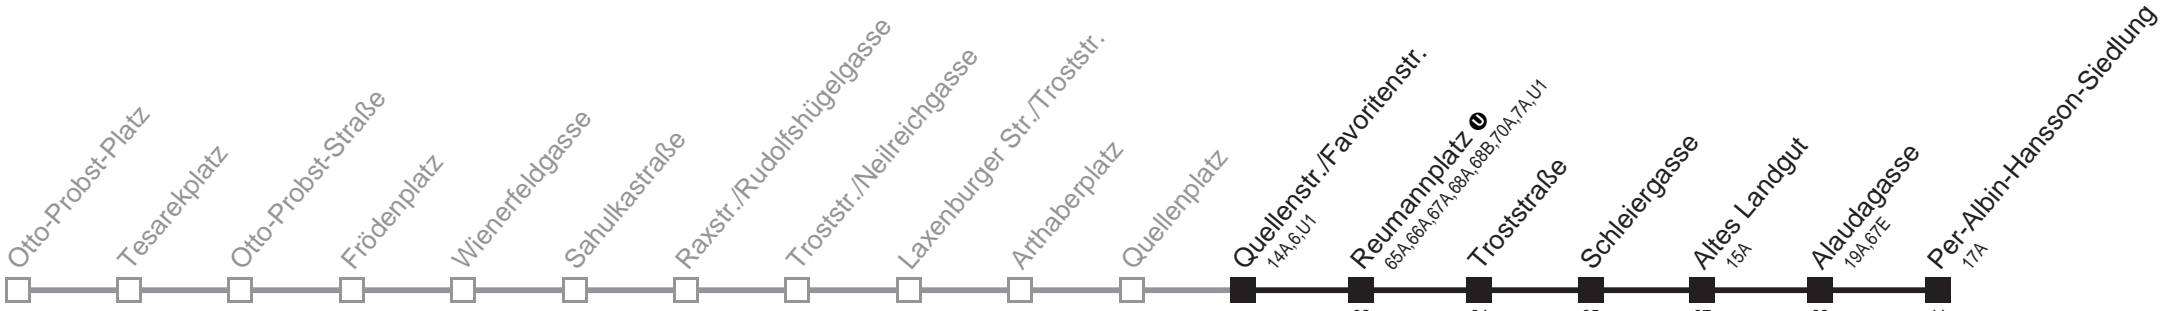

67 Quellenstr./Favoritenstr. → Per-Albin-Hansson-Siedlung

Fahrzeit in Minuten

Montag-Freitag (Schule)		Montag-Freitag (Ferien)		Samstag		Sonn- und Feiertage	
4	41 46 53	4	41 46 53	4	45	4	45
5	00 08 15 23 27 31 39 - - -	5	00 08 15 23 27 31 39 - - -	5	00 15 27 39 54	5	00 15 27 39 54
6	- - - Intervall 2' - 6' - - -	6	- - - Intervall 2' - 6' - - -	6	09 24 39 53 58	6	09 24 39 54
7	- - - - - - - - - - -	7	- - - - - - - - - - -	7	03 12 19 27 34 42 49 57	7	09 24 39 54
8	- - - - - - - - - - -	8	- - - - - - - - - - -	8	04 12 19 27 34 42 49 57	8	09 24 39 53
9	- - - - - - - - - - -	9	- - - - - - - - - - -	9	04 12 19 27 34 42 49 57	9	03 13 23 33 43 53
10	- - - - - - - - - - -	10	- - - - - - - - - - -	10	04 - Intervall 6' - 7' - -	10	03 13 23 33 43 53
11	- - - - - - - - - - -	11	- - - - - - - - - - -	11	- - - - - - - - - - -	11	03 13 23 33 43 53 58
12	- - - - - - - - - - -	12	- - - - - - - - - - -	12	- - - - - - - - - - -	12	03 13 23 28 33 42 49 57
13	- - - - - - - - - - -	13	- - - - - - - - - - -	13	- - - - - - - - - - -	13	04 12 19 27 34 42 49 57
14	- - - - - - - - - - -	14	- - - - - - - - - - -	14	- - - - - - - - - - -	14	04 12 19 27 34 42 49 57
15	- - - - - - - - - - -	15	- - - - - - - - - - -	15	- - - - - - - - - - -	15	04 12 19 27 34 42 49 57
16	- - - - - - - - - - -	16	- - - - - - - - - - -	16	- - - - - - - - - - -	16	04 12 19 27 34 42 49 57
17	- - - - - - - - - - -	17	- - - - - - - - - - -	17	- - - - - - - - - 57	17	04 12 19 27 34 42 49 57
18	- - - - - - - - - - -	18	- - - - - - - - - - -	18	04 12 19 27 34 42 49 57	18	04 12 19 27 34 42 49 57
19	- - - - - - - - - 57	19	- - - - - - - - - 57	19	04 12 19 27 34 42 49 57	19	04 12 19 27 34 42 49 57
20	04 12 19 27 34 43 53	20	04 12 19 27 34 43 53	20	04 13 23 33 43 53	20	04 13 23 33 43 53
21	03 13 23 33 43 53	21	03 13 23 33 43 53	21	03 13 23 33 43 53	21	03 13 23 33 43 53
22	03 13 24 39 54	22	03 13 24 39 54	22	03 13 24 39 54	22	03 13 24 39 54
23	09 24 39 54	23	09 24 39 54	23	09 24 39 54	23	09 24 39 54
0	09 24 39	0	09 24 39	0	09 24 39	0	09 24 39

Gültig ab 1. März 2014
Vom 31.1. auf 1.1. durchgehender Linienbetrieb
Am 24.12. ab ca. 18.00 Uhr Intervall alle 15 Minuten

Holen Sie sich die aktuellen Abfahrtszeiten auf Ihr Handy!

m.qando.at/qr/01059

Auskunft
Wiener Linien: +43(01)7909-100
Änderungen vorbehalten