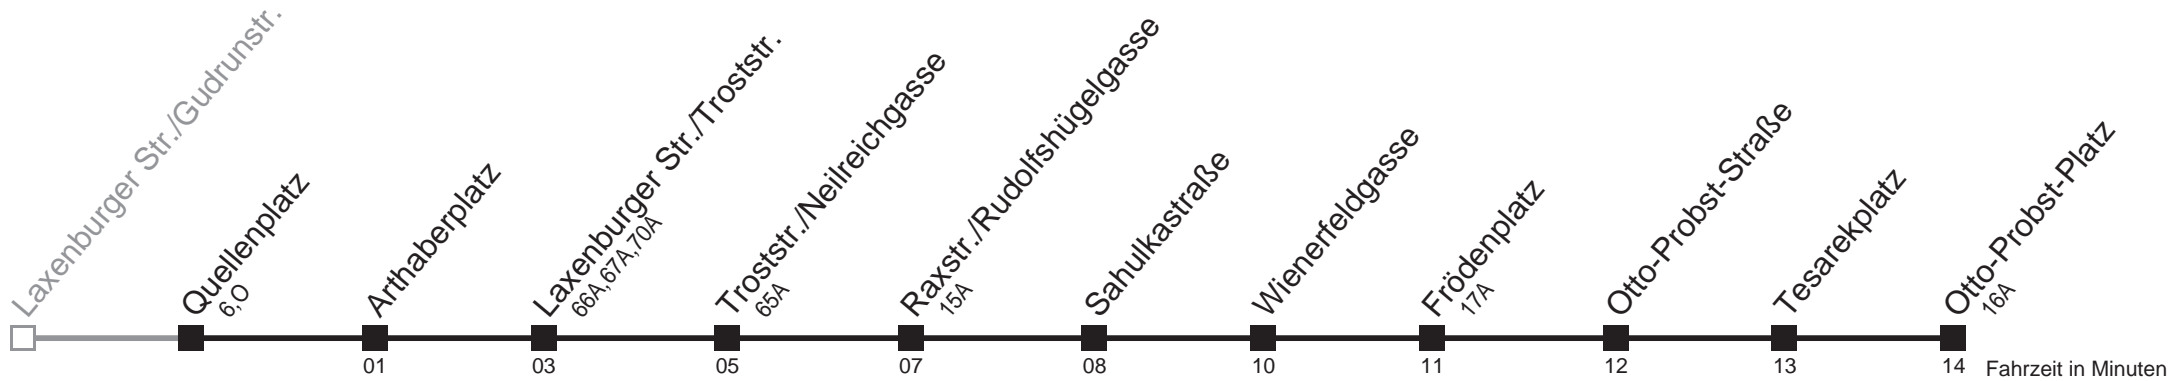

Quellenplatz → Otto-Probst-Platz

Montag-Freitag (Schule)

4	40 48 56
5	15 37 57
6	20 47
7	
8	
9	
10	
11	57
12	20 40
13	
14	

Montag-Freitag (Ferien)

4	40 48 56
5	15 37 57
6	20
7	
8	
9	
10	
11	57
12	
13	20 40
14	00

Samstag

4	41 56
5	
6	23 38 53
7	
8	
9	25
10	
11	
12	
13	
14	

Sonn- und Feiertage

4	41
5	
6	
7	
8	23 53
9	
10	
11	
12	
13	
14	

Gültig ab 1. März 2014
Vom 31.1. auf 1.1. durchgehender Linienbetrieb
Am 24.12. ab ca. 18.00 Uhr Intervall alle 15 Minuten

Holen Sie sich die aktuellen Abfahrtszeiten auf Ihr Handy!
m.qando.at/qr/01058