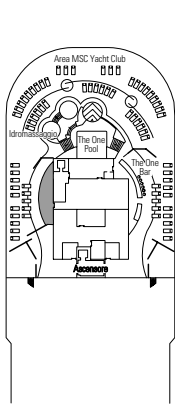

PIANO NAVE E CABINE

- Sun Deck 18
- Ponte Aurora 16
- Ponte Splendido 15
- Ponte Miraggio 14
- Ponte Arcobaleno 13
- Ponte Incanto 12
- Ponte Meraviglia 11
- Ponte Sogno 10
- Ponte Radioso 9
- Ponte Favola 8
- Ponte Sublime 7
- Ponte Magnifico 6
- Ponte Fantasia 5
- Ponte Magico 4

Sun Deck 18

PONTE 18
SUN DECK

PONTE 16
AURORA

PONTE 15
SPLENDIDO

PONTE 14
MIRAGGIO

PONTE 13
ARCOBALENO

PONTE 12
INCANTO

PONTE 11
MERAVIGLIA