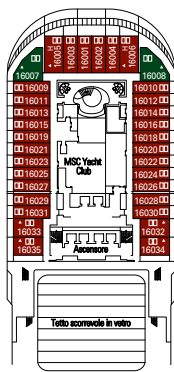

PIANO NAVE E CABINE

- Sun Deck 18
- Ponte Aurora 16
- Ponte Splendido 15
- Ponte Miraggio 14
- Ponte Arcobaleno 13
- Ponte Incanto 12
- Ponte Meraviglia 11
- Ponte Sogno 10
- Ponte Radioso 9
- Ponte Favola 8
- Ponte Sublime 7
- Ponte Magnifico 6
- Ponte Fantasia 5
- Ponte Magico 4

Sun Deck 18

PONTE 18
SUN DECK

PONTE 16
AURORA

PONTE 15
SPLENDIDO

PONTE 14
MIRAGGIO

PONTE 13
ARCOBALENO

PONTE 12
INCANTO

PONTE 11
MERAVIGLIA