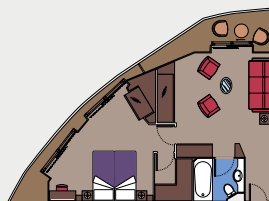

28 Aurea Suite

Aurea Suite con balcone o vetrata panoramica non apribile (da ≈21 a 47 m²)

Letto matrimoniale convertibile in due letti singoli.

Aria condizionata, cabina armadio, bagno con vasca, TV interattiva, telefono, possibilità di collegamento ad Internet (servizio a pagamento), console Nintendo Wii, minibar, cassaforte.