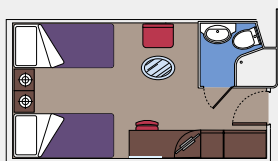

TIPOLOGIE DI CABINE

2 Royal Suite

Royal Suite (≈52 m²)

Letto matrimoniale convertibile in due letti singoli.

Aria condizionata, cabina armadio, bagno con vasca, TV interattiva, telefono, possibilità di collegamento ad Internet (servizio a pagamento), console Nintendo Wii, minibar, cassaforte.

1.115 Cabine con balcone

Cabine con balcone (da ≈22 a ≈26 m²)

Letto matrimoniale convertibile in due letti singoli.

Aria condizionata, spazioso armadio, bagno con doccia o vasca, TV interattiva, telefono, possibilità di collegamento ad Internet (servizio a pagamento), minibar, cassaforte.

28 Aurea Suite

Aurea Suite con balcone o vetrata panoramica non apribile (da ≈21 a 47 m²)

Letto matrimoniale convertibile in due letti singoli.

Aria condizionata, cabina armadio, bagno con vasca, TV interattiva, telefono, possibilità di collegamento ad Internet (servizio a pagamento), console Nintendo Wii, minibar, cassaforte.

283 Cabine interne

Cabine interne (≈16 m²)

Letto matrimoniale convertibile in due letti singoli.

Aria condizionata, bagno con doccia, TV interattiva, telefono, possibilità di collegamento ad Internet (servizio a pagamento), minibar, cassaforte.