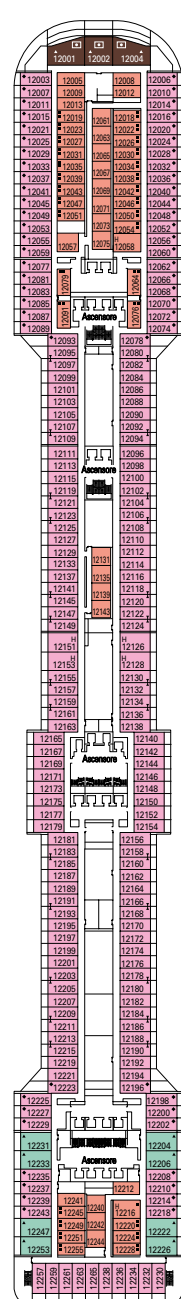

- 3° letto adulti disponibile in tutte le categorie
- 4° letto adulti disponibile in tutte le categorie (eccetto categoria 12, YC1, YC2, YC3)
- Tutte le cabine hanno un letto matrimoniale convertibile in due letti singoli

* Le cabine 8138, 8140, 8141, 8142, 8143, 8144, 8145, 8147 hanno la vista ostruita.

LEGENDA

- ▲ Divano letto
- ◆ Divano letto doppio
- 3° letto alto a scomparsa
- 3/4° letto alto a scomparsa
- ✕ Cabine comunicanti
- MSC Yacht Club/Aurea Suite - cabina con balcone
- ◻ MSC Yacht Club/Aurea Suite - cabina con vetrata panoramica
- H Cabina per ospiti con disabilità

MSC FANTASIA

SCHEDA TECNICA

PIANO NAVE E CABINE

- Sun Deck 18
- Ponte Aurora 16
- Ponte Splendido 15
- Ponte Miraggio 14
- Ponte Arcobaleno 13
- Ponte Incanto 12
- Ponte Meraviglia 11
- Ponte Sogno 10
- Ponte Radioso 9
- Ponte Favola 8
- Ponte Sublime 7
- Ponte Magnifico 6
- Ponte Fantasia 5
- Ponte Magico 4

Sun Deck 18

PONTE 18
SUN DECK

PONTE 16
AURORA

PONTE 15
SPLENDIDO

PONTE 14
MIRAGGIO

PONTE 13
ARCOBALENO

PONTE 12
INCANTO

PONTE 11
MERAVIGLIA