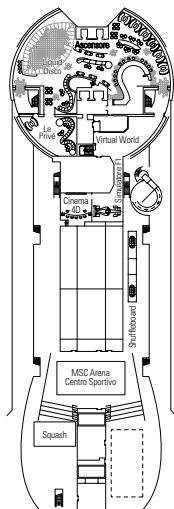

MSC FANTASIA

SCHEDA TECNICA

PIANO NAVE E CABINE

- Sun Deck 18
- Ponte Aurora 16
- Ponte Splendido 15
- Ponte Miraggio 14
- Ponte Arcobaleno 13
- Ponte Incanto 12
- Ponte Meraviglia 11
- Ponte Sogno 10
- Ponte Radioso 9
- Ponte Favola 8
- Ponte Sublime 7
- Ponte Magnifico 6
- Ponte Fantasia 5
- Ponte Magico 4

Sun Deck 18

PONTE 18
SUN DECK

PONTE 16
AURORA

PONTE 15
SPLENDIDO

PONTE 14
MIRAGGIO

PONTE 13
ARCOBALENO

PONTE 12
INCANTO

PONTE 11
MERAVIGLIA