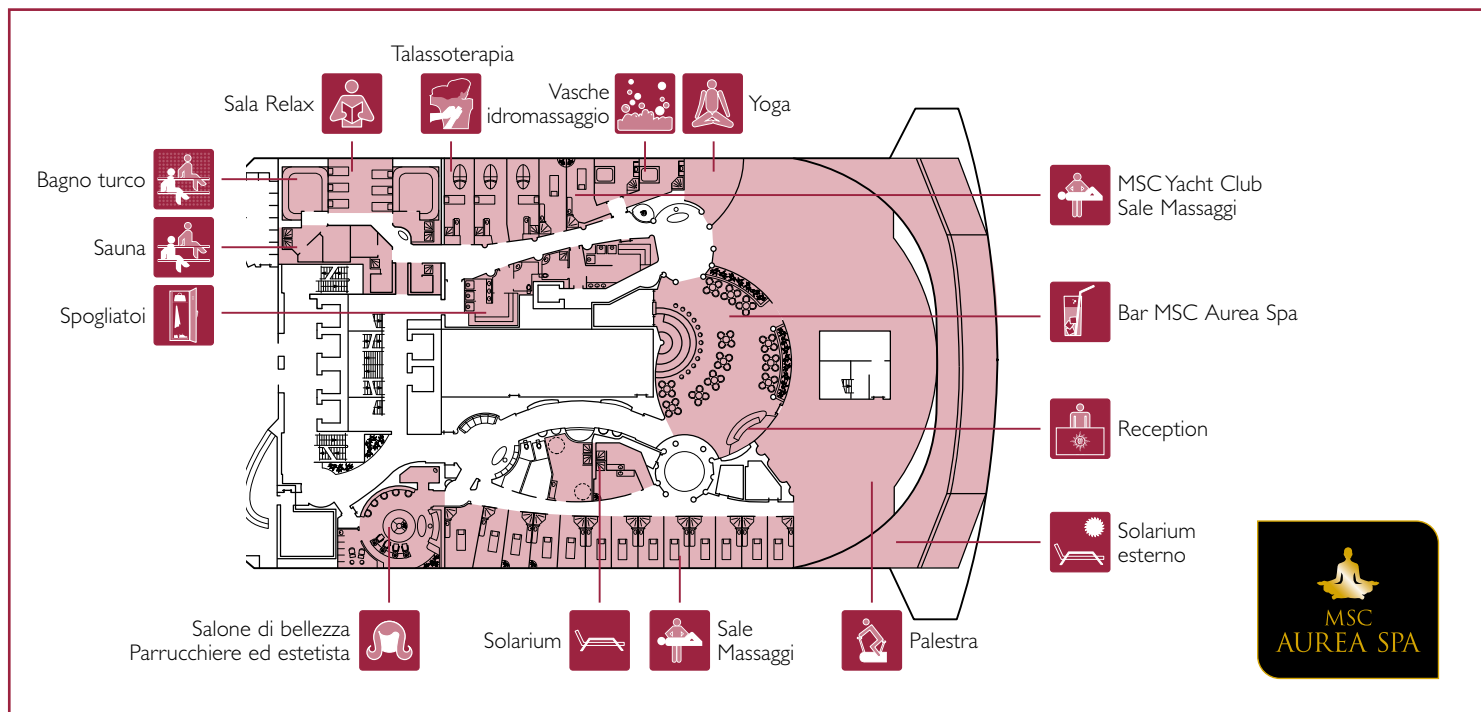

DIVERTIMENTI, SPA E ATTIVITÀ SPORTIVE

DIVERTIMENTI PER BAMBINI E TEENAGER	Posti	Utilizzo	Area (m²)	Ponte
4D CINEMA	10	Cinema 4D	45	16 Aurora
F1 SIMULATOR	1	Simulatore virtuale di Formula 1	40	16 Aurora
I GRAFFITI	31	Discoteca per teenager	110	15 Splendido
IL POLO NORD		Area per bambini con piscina	195	15 Splendido
LA CAMELLA		Negozi di caramelle e dolci	30	6 Magnifico
LED WALL		Giochi all'aperto e video promozioni	14	Miraggio
TEENS TOBOGA		Acquascivolo per teenager	15	Splendido
VIRTUAL WORLD	10	Sala videogiochi	80	16 Aurora

SPA E RELAX	Posti	Utilizzo	Area (m²)	Ponte
MSC AUREA SPA	48 (reception)	Beauty farm, salone di bellezza, centro fitness, bar	1.700	14 Miraggio
SOLARIUM		Solarium, piscina idromassaggio – bambini non ammessi	845	18 Sun Deck

ATTIVITÀ SPORTIVE	Posti	Utilizzo	Area (m²)	Ponte
MSC ARENA	120	Basket, campo di tennis, calcio, pallavolo	290	16 Aurora
POWER WALKING TRACK		Percorso power walking da 235 m	1.140	15 Splendido
SHUFFLEBOARD		Shuffleboard	118	16 Aurora
SQUASH		Campo di squash	35	16 Aurora

PISCINE	Posti	Utilizzo	Area (m²)	Ponte
AQUA PARK		Piscina principale con 150 fontane e getti d'acqua	2.091	14 Miraggio
I TROPICI		Piscina con tetto scorrevole, bar	820	14 Miraggio
LIDO CATALANO		Zen Area - piscina di poppa	320	15 Splendido