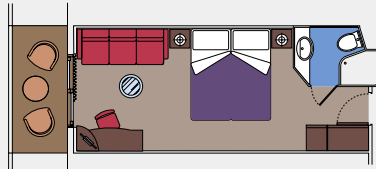

8 Suite con balcone

Suite con balcone (≈32 m²)

Letto matrimoniale convertibile in due letti singoli.

Aria condizionata, cabina armadio, bagno con vasca, TV interattiva, telefono, possibilità di collegamento ad Internet (servizio a pagamento), minibar, cassaforte.

1.115 Cabine con balcone

Cabine con balcone (da ≈22 a ≈26 m²)

Letto matrimoniale convertibile in due letti singoli.

Aria condizionata, spazioso armadio, bagno con doccia o vasca, TV interattiva, telefono, possibilità di collegamento ad Internet (servizio a pagamento), minibar, cassaforte.

91 Cabine vista mare

Cabine con oblò (da ≈17 a ≈20 m²)

Letto matrimoniale convertibile in due letti singoli.

Aria condizionata, bagno con doccia, TV interattiva, telefono, possibilità di collegamento ad Internet (servizio a pagamento), minibar, cassaforte.