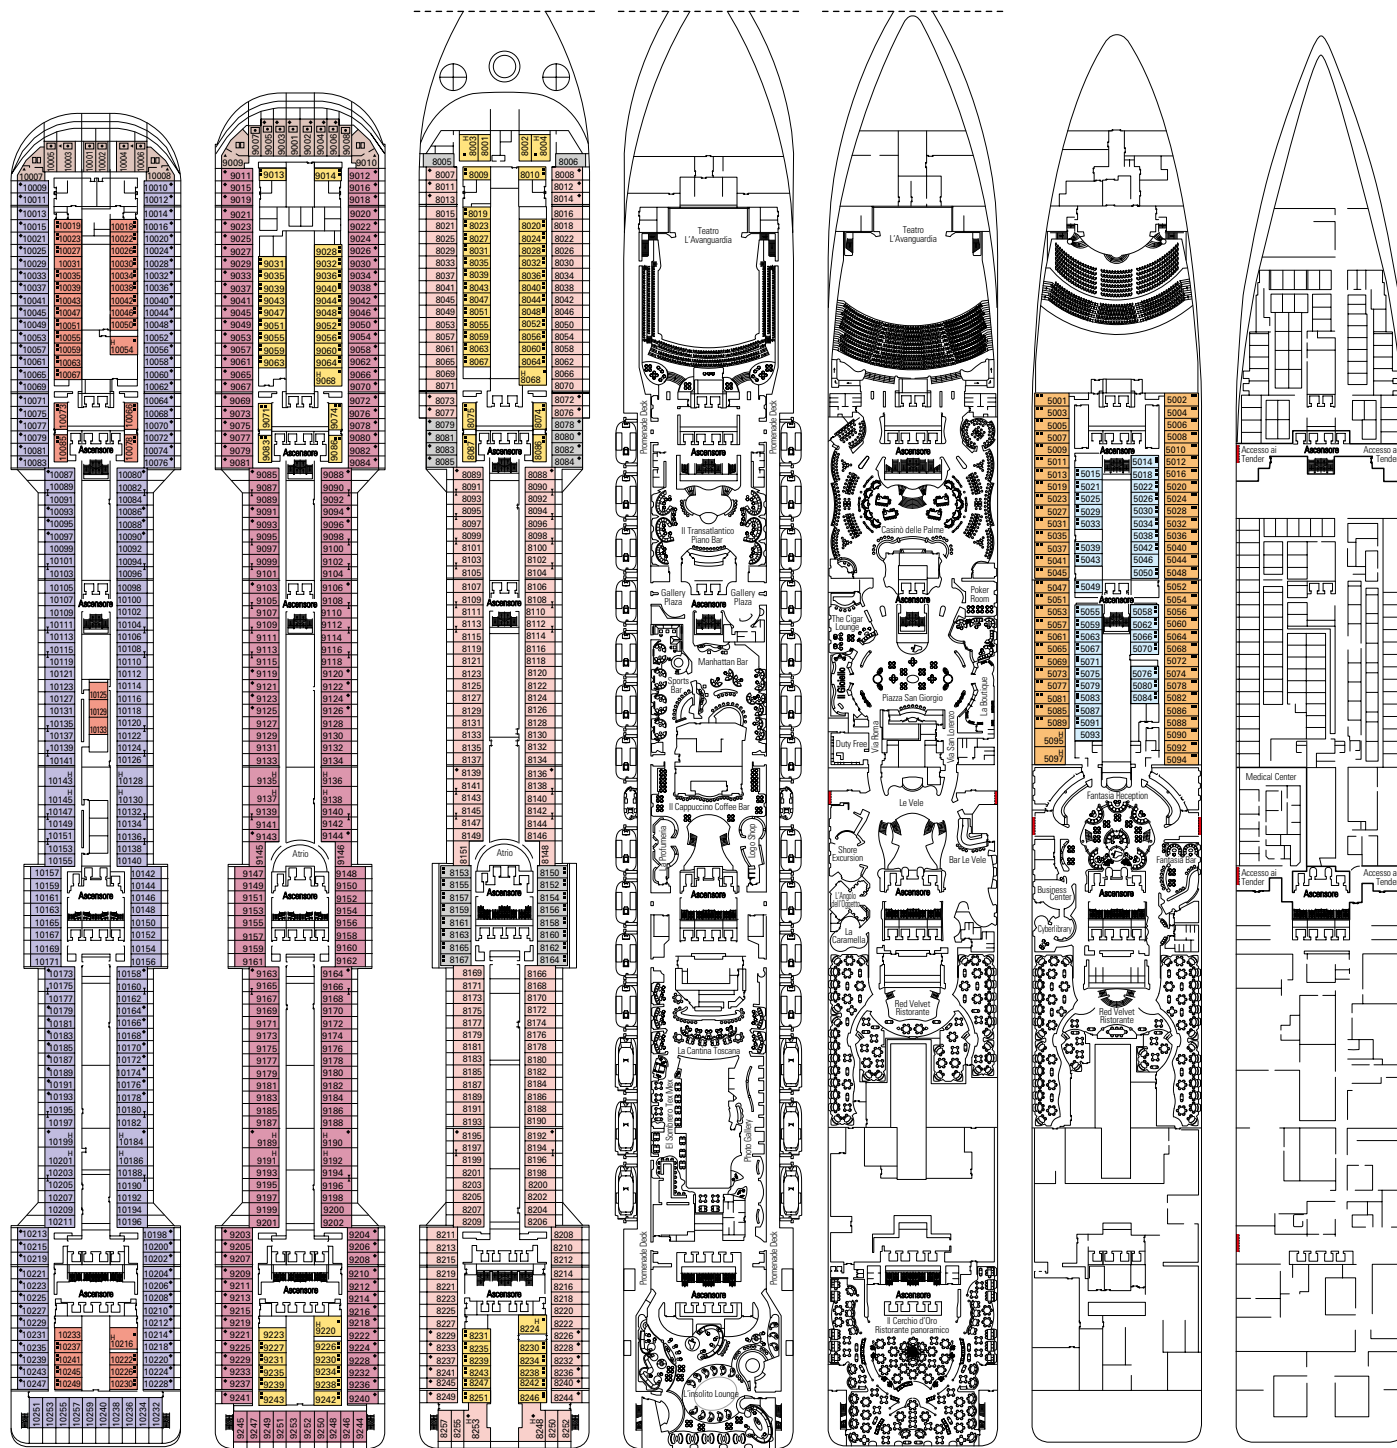

CATEGORIE CABINE

1	Cabina interna	5	Cabina vista mare	9	Cabina con balcone	13	Aurea Suite
2	Cabina interna	6*	Cabina con balcone	10	Cabina con balcone	YC1	Deluxe Suite
3	Cabina interna	7	Cabina con balcone	11	Cabina con balcone	YC2	Executive & Family Suite
4	Cabina vista mare	8	Cabina con balcone	12	Suite con balcone	YC3	Royal Suite

- 3° letto adulti disponibile in tutte le categorie
- 4° letto adulti disponibile in tutte le categorie (eccetto categoria 12, YC1, YC2, YC3)
- Tutte le cabine hanno un letto matrimoniale convertibile in due letti singoli

* Le cabine 8138, 8140, 8141, 8142, 8143, 8144, 8145, 8147 hanno la vista ostruita.

LEGENDA

- ▲ Divano letto
- Divano letto doppio
- 3° letto alto a scomparsa
- 3/4° letto alto a scomparsa
- ✕ Cabine comunicanti
- MSC Yacht Club/Aurea Suite - cabina con balcone
- ◻ MSC Yacht Club/Aurea Suite - cabina con vetrata panoramica
- H Cabina per ospiti con disabilità

I dati e le descrizioni riportati possono essere soggetti a variazione e vanno pertanto verificati all'atto della prenotazione.

PONTE 10
SOGNO

PONTE 9
RADIO SO

PONTE 8
FAVOLA

PONTE 7
SUBLIME

PONTE 6
MAGNIFICO

PONTE 5
FANTASIA

PONTE 4
MAGICO