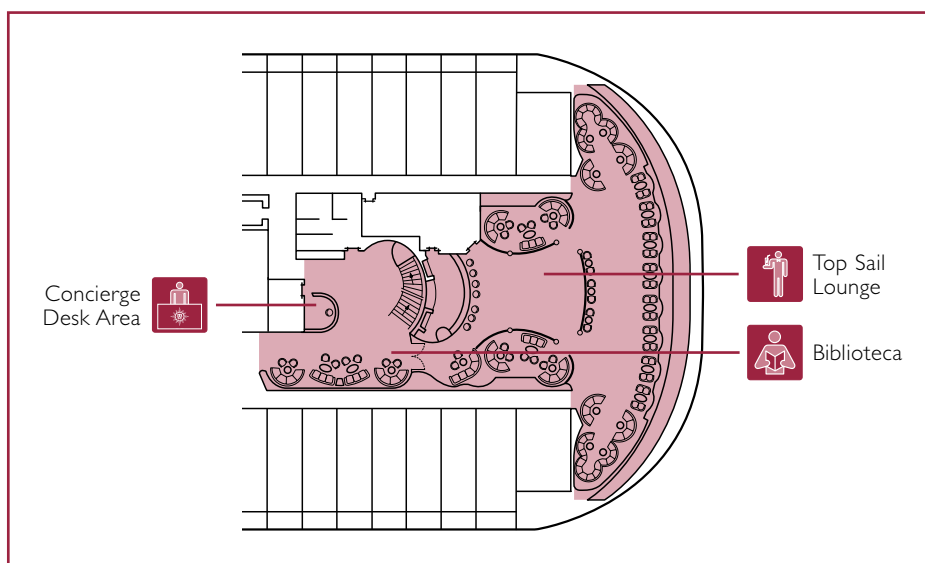

TOP SAIL LOUNGE

MSC YACHT CLUB	Posti	Servizi esclusivi	Area (m ²)	Ponte
CONCIERGE AREA	24	Reception con servizio concierge 24h24	113	15 Splendido
L'ÉTOILE	136	Ristorante	218	15 Splendido
LE PRIVÉ	22	Area privata nella discoteca	85	16 Aurora
BIBLIOTECA	8	Biblioteca dell'Area Concierge	39	15 Splendido
MSC AUREA SPA		Accesso diretto con ascensori privati, 2 salette riservate per i trattamenti	47	14 Miraggio
SUITE CON SERVIZIO MAGGIORDOMO	71	Servizio maggiordomo disponibile 24h24	da≈26 a≈53	12, 15, 16
THE ONE BAR		Bar, buffet	1.177	18 Sun Deck
THE ONE POOL		Piscina, due vasche idromassaggio e solarium		
TOP SAIL LOUNGE	141	Lounge panoramica, bar	297	15 Splendido

CATEGORIE CABINE

1	Cabina interna	5	Cabina vista mare	9	Cabina con balcone	13	Aurea Suite
2	Cabina interna	6*	Cabina con balcone	10	Cabina con balcone	YC1	Deluxe Suite
3	Cabina interna	7	Cabina con balcone	11	Cabina con balcone	YC2	Executive & Family Suite
4	Cabina vista mare	8	Cabina con balcone	12	Suite con balcone	YC3	Royal Suite

- 3° letto adulti disponibile in tutte le categorie
- 4° letto adulti disponibile in tutte le categorie (eccetto categoria 12, YC1, YC2, YC3)
- Tutte le cabine hanno un letto matrimoniale convertibile in due letti singoli

* Le cabine 8138, 8140, 8141, 8142, 8143, 8144, 8145, 8147 hanno la vista ostruita.

LEGENDA

- ▲ Divano letto
- ◆ Divano letto doppio
- 3° letto alto a scomparsa
- 3/4° letto alto a scomparsa
- ✕ Cabine comunicanti
- MSC Yacht Club/Aurea Suite - cabina con balcone
- ◻ MSC Yacht Club/Aurea Suite - cabina con vetrata panoramica
- H Cabina per ospiti con disabilità