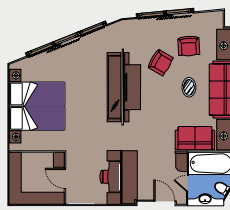

Executive e Family Suite con vetrata panoramica non apribile (da ≈45 a ≈53 m²)

Letto matrimoniale convertibile in due letti singoli.

Aria condizionata, cabina armadio, bagno con vasca, TV interattiva, telefono, possibilità di collegamento ad Internet (servizio a pagamento), console Nintendo Wii, minibar, cassaforte.