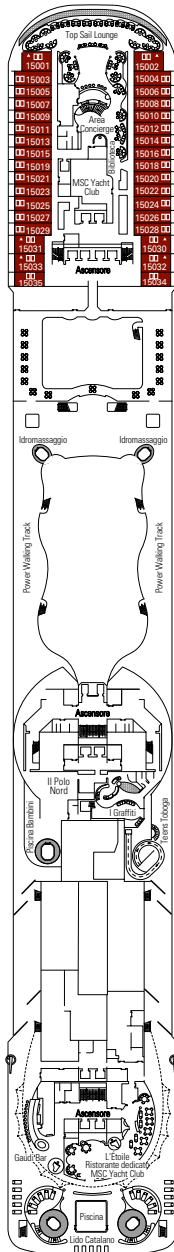

- 3° letto adulti disponibile in tutte le categorie
- 4° letto adulti disponibile in tutte le categorie (eccetto categoria 12, YC1, YC2, YC3)
- Tutte le cabine hanno un letto matrimoniale convertibile in due letti singoli

* Le cabine 8138, 8140, 8141, 8142, 8143, 8144, 8145, 8147 hanno la vista ostruita.

LEGENDA

- ▲ Divano letto
- ◆ Divano letto doppio
- 3° letto alto a scomparsa
- 3/4° letto alto a scomparsa
- ✕ Cabine comunicanti
- MSC Yacht Club/Aurea Suite - cabina con balcone
- ◻ MSC Yacht Club/Aurea Suite - cabina con vetrata panoramica
- H Cabina per ospiti con disabilità

MSC FANTASIA

SCHEDA TECNICA

PIANO NAVE E CABINE

- Sun Deck 18
- Ponte Aurora 16
- Ponte Splendido 15
- Ponte Miraggio 14
- Ponte Arcobaleno 13
- Ponte Incanto 12
- Ponte Meraviglia 11
- Ponte Sogno 10
- Ponte Radioso 9
- Ponte Favola 8
- Ponte Sublime 7
- Ponte Magnifico 6
- Ponte Fantasia 5
- Ponte Magico 4

Sun Deck 18

PONTE 18
SUN DECK

PONTE 16
AURORA

PONTE 15
SPLENDIDO

PONTE 14
MIRAGGIO

PONTE 13
ARCOBALENO

PONTE 12
INCANTO

PONTE 11
MERAVIGLIA