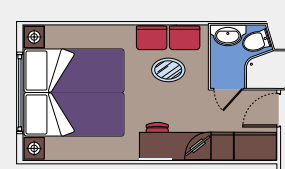

TIPOLOGIE DI CABINE

2 Royal Suite

Royal Suite (≈52 m²)

Letto matrimoniale convertibile in due letti singoli.

Aria condizionata, cabina armadio, bagno con vasca, TV interattiva, telefono, possibilità di collegamento ad Internet (servizio a pagamento), console Nintendo Wii, minibar, cassaforte.

8 Suite con balcone

Suite con balcone (≈32 m²)

Letto matrimoniale convertibile in due letti singoli.

Aria condizionata, cabina armadio, bagno con vasca, TV interattiva, telefono, possibilità di collegamento ad Internet (servizio a pagamento), minibar, cassaforte.

1.115 Cabine con balcone

Cabine con balcone (da ≈22 a ≈26 m²)

Letto matrimoniale convertibile in due letti singoli.

Aria condizionata, spazioso armadio, bagno con doccia o vasca, TV interattiva, telefono, possibilità di collegamento ad Internet (servizio a pagamento), minibar, cassaforte.

91 Cabine vista mare

Cabine con oblò (da ≈17 a ≈20 m²)

Letto matrimoniale convertibile in due letti singoli.

Aria condizionata, bagno con doccia, TV interattiva, telefono, possibilità di collegamento ad Internet (servizio a pagamento), minibar, cassaforte.