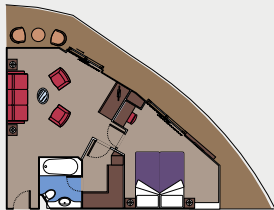

TIPOLOGIE DI CABINE

2 Royal Suite

Royal Suite (≈52 m²)

Letto matrimoniale convertibile in due letti singoli.

Aria condizionata, cabina armadio, bagno con vasca, TV interattiva, telefono, possibilità di collegamento ad Internet (servizio a pagamento), console Nintendo Wii, minibar, cassaforte.

3 Executive e Family Suite

Executive e Family Suite con vetrata panoramica non apribile (da ≈45 a ≈53 m²)

Letto matrimoniale convertibile in due letti singoli.

Aria condizionata, cabina armadio, bagno con vasca, TV interattiva, telefono, possibilità di collegamento ad Internet (servizio a pagamento), console Nintendo Wii, minibar, cassaforte.