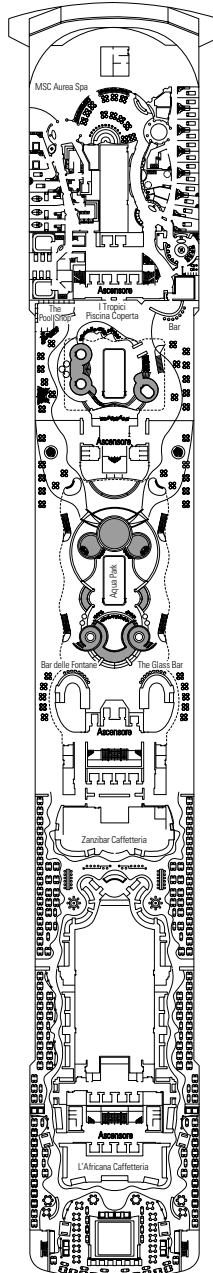

- 3° letto adulti disponibile in tutte le categorie
- 4° letto adulti disponibile in tutte le categorie (eccetto categoria 12, YC1, YC2, YC3)
- Tutte le cabine hanno un letto matrimoniale convertibile in due letti singoli

* Le cabine 8138, 8140, 8141, 8142, 8143, 8144, 8145, 8147 hanno la vista ostruita.

LEGENDA

- ▲ Divano letto
- ◆ Divano letto doppio
- 3° letto alto a scomparsa
- 3/4° letto alto a scomparsa
- ✕ Cabine comunicanti
- MSC Yacht Club/Aurea Suite - cabina con balcone
- ◻ MSC Yacht Club/Aurea Suite - cabina con vetrata panoramica
- H Cabina per ospiti con disabilità

MSC FANTASIA

SCHEDA TECNICA

PIANO NAVE E CABINE

- Sun Deck 18
- Ponte Aurora 16
- Ponte Splendido 15
- Ponte Miraggio 14
- Ponte Arcobaleno 13
- Ponte Incanto 12
- Ponte Meraviglia 11
- Ponte Sogno 10
- Ponte Radioso 9
- Ponte Favola 8
- Ponte Sublime 7
- Ponte Magnifico 6
- Ponte Fantasia 5
- Ponte Magico 4

Sun Deck 18

PONTE 18
SUN DECK

PONTE 16
AURORA

PONTE 15
SPLENDIDO

PONTE 14
MIRAGGIO

PONTE 13
ARCOBALENO

PONTE 12
INCANTO

PONTE 11
MERAVIGLIA