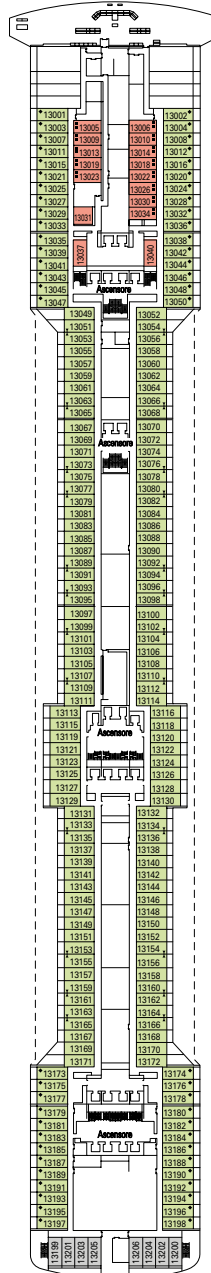

- 3° letto adulti disponibile in tutte le categorie
- 4° letto adulti disponibile in tutte le categorie (eccetto categoria 12, YC1, YC2, YC3)
- Tutte le cabine hanno un letto matrimoniale convertibile in due letti singoli

* Le cabine 8138, 8140, 8141, 8142, 8143, 8144, 8145, 8147 hanno la vista ostruita.

LEGENDA

- ▲ Divano letto
- ◆ Divano letto doppio
- 3° letto alto a scomparsa
- 3/4° letto alto a scomparsa
- ✕ Cabine comunicanti
- MSC Yacht Club/Aurea Suite - cabina con balcone
- ◻ MSC Yacht Club/Aurea Suite - cabina con vetrata panoramica
- H Cabina per ospiti con disabilità

MSC FANTASIA

SCHEDA TECNICA

PIANO NAVE E CABINE

- Sun Deck 18
- Ponte Aurora 16
- Ponte Splendido 15
- Ponte Miraggio 14
- Ponte Arcobaleno 13
- Ponte Incanto 12
- Ponte Meraviglia 11
- Ponte Sogno 10
- Ponte Radioso 9
- Ponte Favola 8
- Ponte Sublime 7
- Ponte Magnifico 6
- Ponte Fantasia 5
- Ponte Magico 4

Sun Deck 18

PONTE 18
SUN DECK

PONTE 16
AURORA

PONTE 15
SPLENDIDO

PONTE 14
MIRAGGIO

PONTE 13
ARCOBALENO

PONTE 12
INCANTO

PONTE 11
MERAVIGLIA