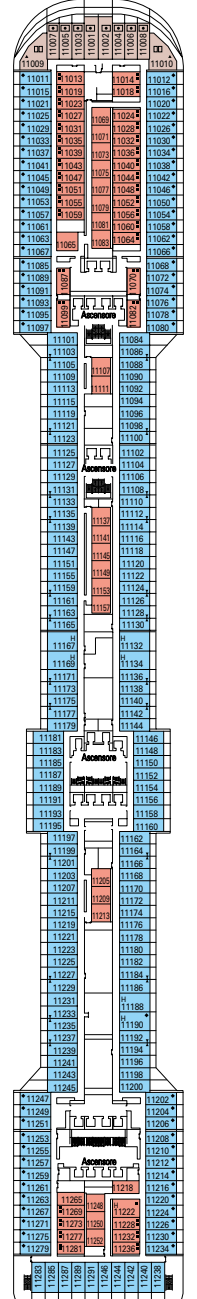

- 3° letto adulti disponibile in tutte le categorie
- 4° letto adulti disponibile in tutte le categorie (eccetto categoria 12, YC1, YC2, YC3)
- Tutte le cabine hanno un letto matrimoniale convertibile in due letti singoli

* Le cabine 8138, 8140, 8141, 8142, 8143, 8144, 8145, 8147 hanno la vista ostruita.

LEGENDA

- ▲ Divano letto
- ◆ Divano letto doppio
- 3° letto alto a scomparsa
- 3/4° letto alto a scomparsa
- ✕ Cabine comunicanti
- MSC Yacht Club/Aurea Suite - cabina con balcone
- ◻ MSC Yacht Club/Aurea Suite - cabina con vetrata panoramica
- H Cabina per ospiti con disabilità

MSC FANTASIA

SCHEDA TECNICA

PIANO NAVE E CABINE

- Sun Deck 18
- Ponte Aurora 16
- Ponte Splendido 15
- Ponte Miraggio 14
- Ponte Arcobaleno 13
- Ponte Incanto 12
- Ponte Meraviglia 11
- Ponte Sogno 10
- Ponte Radioso 9
- Ponte Favola 8
- Ponte Sublime 7
- Ponte Magnifico 6
- Ponte Fantasia 5
- Ponte Magico 4

Sun Deck 18

PONTE 18
SUN DECK

PONTE 16
AURORA

PONTE 15
SPLENDIDO

PONTE 14
MIRAGGIO

PONTE 13
ARCOBALENO

PONTE 12
INCANTO

PONTE 11
MERAVIGLIA