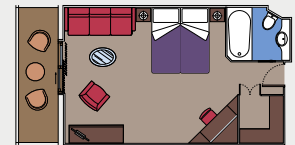

Deluxe Suite (da ≈26 a ≈32 m²)

Letto matrimoniale convertibile in due letti singoli.

Aria condizionata, cabina armadio, bagno con vasca, TV interattiva, telefono, possibilità di collegamento ad Internet (servizio a pagamento), console Nintendo Wii, minibar, cassaforte.