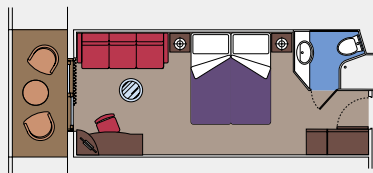

## 8 Suite con balcone

Suite con balcone (≈32 m<sup>2</sup>)

Letto matrimoniale convertibile in due letti singoli.

Aria condizionata, cabina armadio, bagno con vasca, TV interattiva, telefono, possibilità di collegamento ad Internet (servizio a pagamento), minibar, cassaforte.

## 1.115 Cabine con balcone

Cabine con balcone (da ≈22 a ≈26 m<sup>2</sup>)

Letto matrimoniale convertibile in due letti singoli.

Aria condizionata, spazio guardaroba, bagno con doccia o vasca, TV interattiva, possibilità di collegamento ad Internet (servizio a pagamento), minibar, cassaforte.