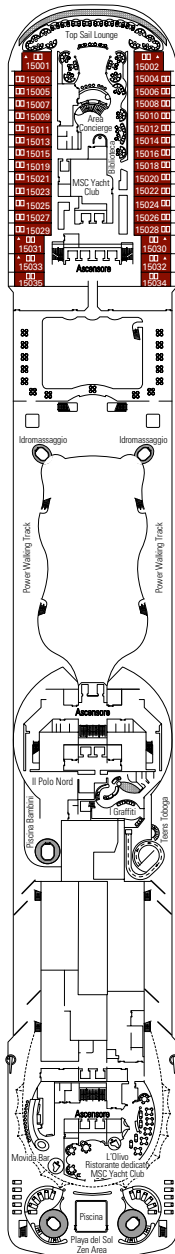

\* Le cabine 8138, 8140, 8141, 8142, 8143, 8144, 8145, 8147 hanno la vista ostruita.

## LEGENDA

- ▲ Divano letto
- ◆ Divano letto doppio
- 3° letto alto a scomparsa
- 3°/4° letto alto a scomparsa
- ✕ Cabine comunicanti
- MSC Yacht Club/Aurea Suite - cabina con balcone
- ◻ MSC Yacht Club/Aurea Suite - cabina con vetrata panoramica
- H Cabina per ospiti con disabilità

I dati e le descrizioni riportati possono essere soggetti a variazione e vanno pertanto verificati all'atto della prenotazione.

PONTE 10  
BOTTICELLI

PONTE 9  
TINTORETTO

PONTE 8  
GIOTTO

PONTE 7  
TIZIANO

# PIANO NAVE E CABINE

- Sun Deck 18
- Ponte Michelangelo 16
- Ponte Leonardo da Vinci 15
- Ponte Raffaello 14
- Ponte Piero della Francesca 13
- Ponte De Chirico 12
- Ponte Caravaggio 11
- Ponte Botticelli 10
- Ponte Tintoretto 9
- Ponte Giotto 8
- Ponte Tiziano 7
- Ponte Modigliani 6
- Ponte Canaletto 5
- Ponte Fiume 4