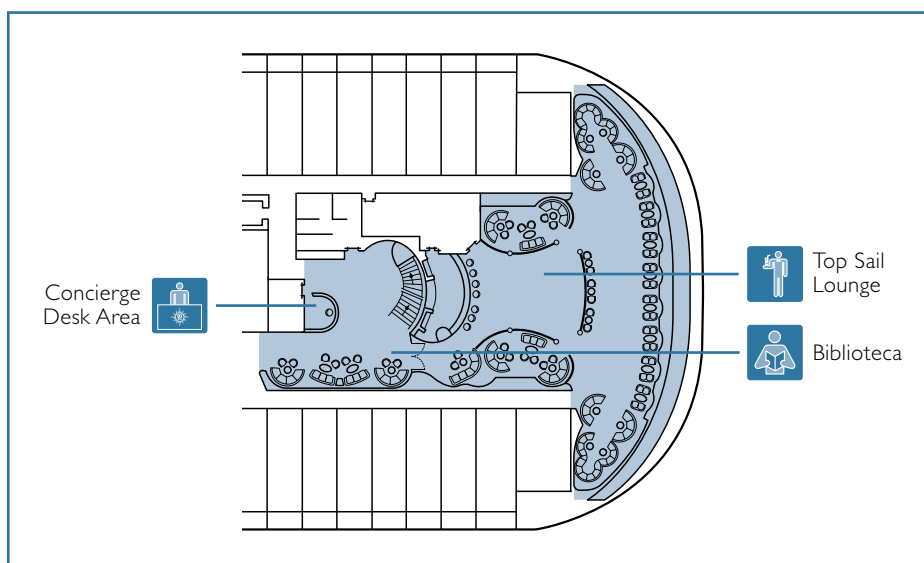

## TOP SAIL LOUNGE

MSC YACHT CLUB	Posti	Servizi esclusivi	Area (m <sup>2</sup> )	Ponte
CONCIERGE AREA	24	Reception con servizio concierge 24h24	113	15 Leonardo da Vinci
L'OLIVO	136	Ristorante	218	15 Leonardo da Vinci
LE CLUB	22	Area privata nella discoteca	85	16 Michelangelo
BIBLIOTECA	8	Biblioteca dell'Area Concierge	39	15 Leonardo da Vinci
MSC AUREA SPA		Accesso diretto con ascensori privati, 2 salette riservate per i trattamenti	47	14 Raffaello
SUITE CON SERVIZIO MAGGIORDOMO	71	Servizio maggiordomo disponibile 24h24	da≈26 a≈53	12, 15, 16
THE ONE BAR		Bar, buffet	1.177	18 Sun Deck
THE ONE POOL		Piscina, due vasche idromassaggio e solarium		
TOP SAIL LOUNGE	141	Lounge panoramica, bar	297	15 Leonardo da Vinci

## CATEGORIE CABINE

<b>1</b>	Cabina interna	<b>5</b>	Cabina vista mare	<b>9</b>	Cabina con balcone	<b>13</b>	Aurea Suite
<b>2</b>	Cabina interna	<b>6*</b>	Cabina con balcone	<b>10</b>	Cabina con balcone	<b>YC1</b>	Deluxe Suite
<b>3</b>	Cabina interna	<b>7</b>	Cabina con balcone	<b>11</b>	Cabina con balcone	<b>YC2</b>	Executive & Family Suite
<b>4</b>	Cabina vista mare	<b>8</b>	Cabina con balcone	<b>12</b>	Suite con balcone	<b>YC3</b>	Royal Suite