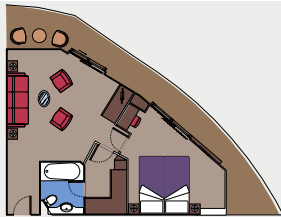

## LEGENDA

- ▲ Divano letto
- ◆ Divano letto doppio
- 3° letto alto a scomparsa
- 3°/4° letto alto a scomparsa
- ✕ Cabine comunicanti
- MSC Yacht Club/Aurea Suite - cabina con balcone
- ◻ MSC Yacht Club/Aurea Suite - cabina con vetrata panoramica
- H Cabina per ospiti con disabilità

# TIPOLOGIE DI CABINE

## 2 Royal Suite

Royal Suite (≈52 m<sup>2</sup>)

Letto matrimoniale convertibile in due letti singoli.

Aria condizionata, cabina armadio, bagno con vasca, TV interattiva, telefono, possibilità di collegamento ad Internet (servizio a pagamento), console Nintendo Wii, minibar, cassaforte.