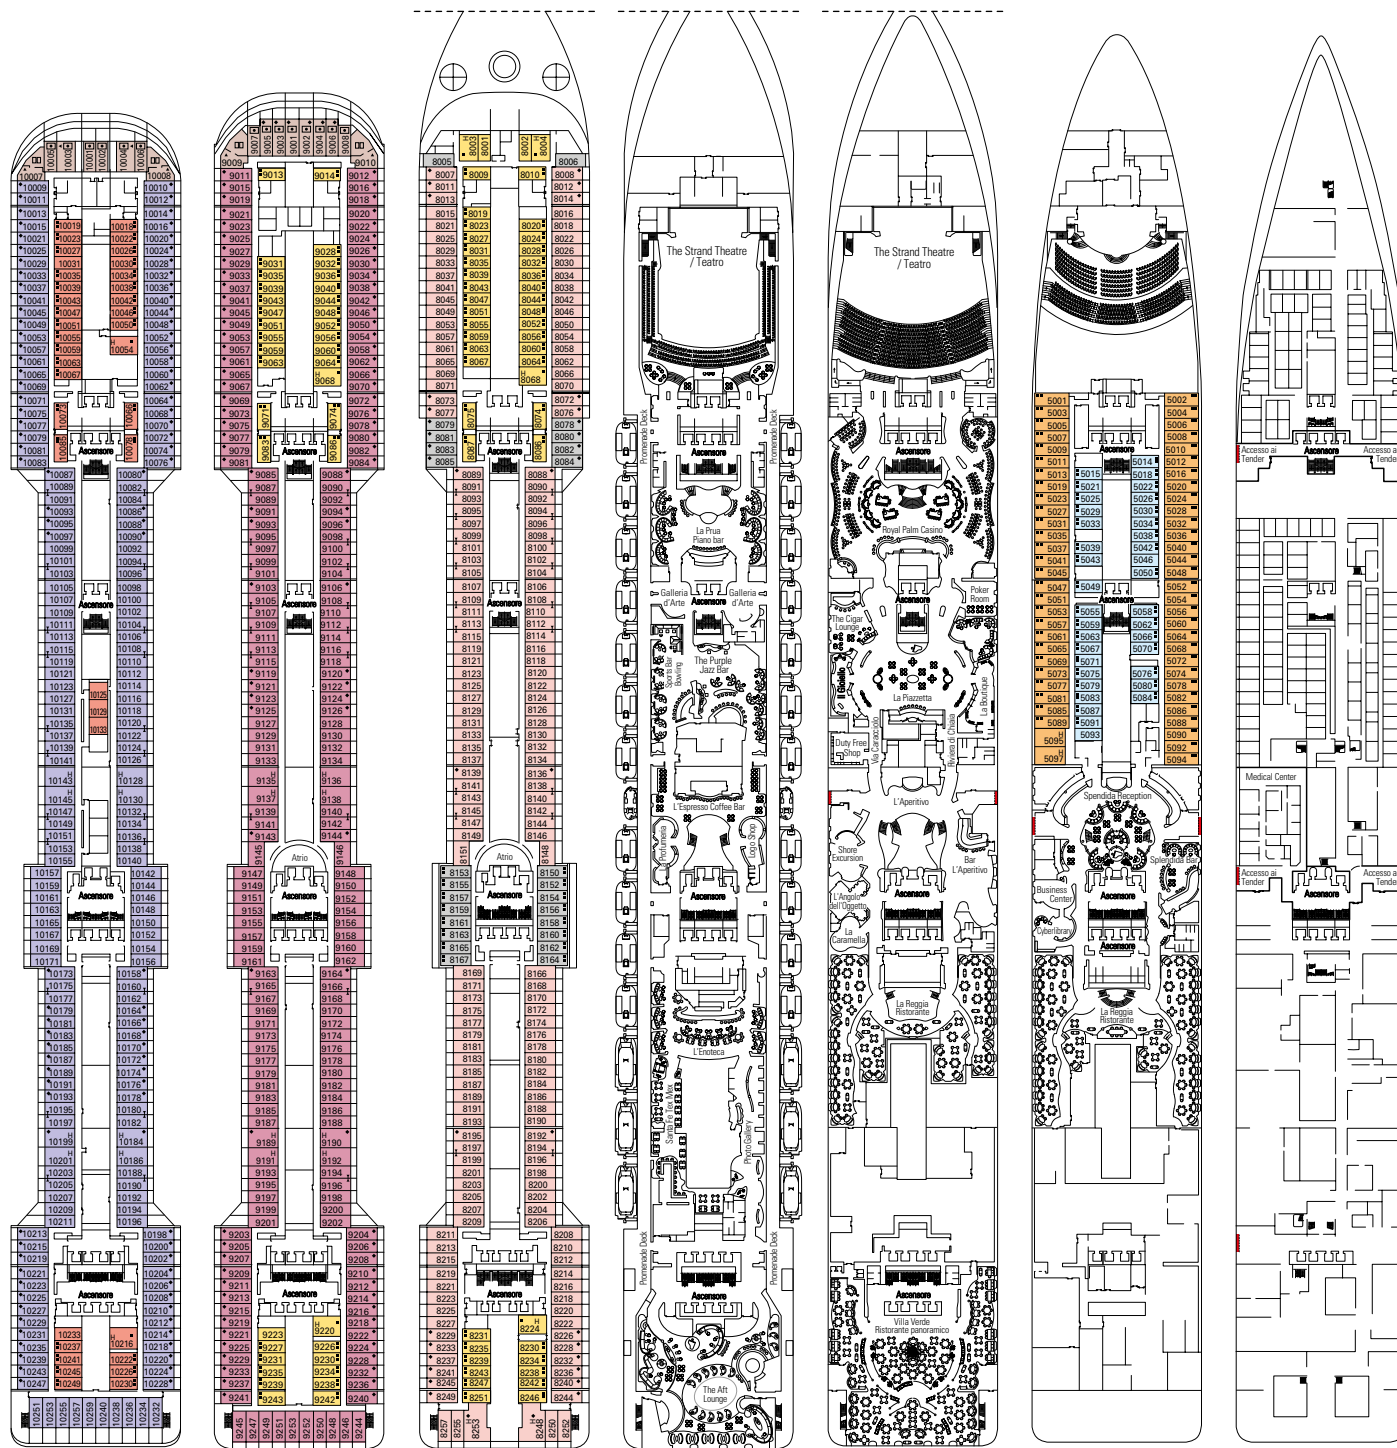

CATEGORIE CABINE

1	Cabina interna	5	Cabina vista mare	9	Cabina con balcone	13	Aurea Suite
2	Cabina interna	6*	Cabina con balcone	10	Cabina con balcone	YC1	Deluxe Suite
3	Cabina interna	7	Cabina con balcone	11	Cabina con balcone	YC2	Executive & Family Suite
4	Cabina vista mare	8	Cabina con balcone	12	Suite con balcone	YC3	Royal Suite

- 3° letto adulti disponibile in tutte le categorie
- 4° letto adulti disponibile in tutte le categorie (eccetto categoria 12, YC1, YC2, YC3)
- Tutte le cabine hanno un letto matrimoniale convertibile in due letti singoli

* Le cabine 8138, 8140, 8141, 8142, 8143, 8144, 8145, 8147 hanno la vista ostruita.

LEGENDA

- ▲ Divano letto
- Divano letto doppio
- 3° letto alto a scomparsa
- 3°/4° letto alto a scomparsa
- ✕ Cabine comunicanti
- MSC Yacht Club/Aurea Suite - cabina con balcone
- ◻ MSC Yacht Club/Aurea Suite - cabina con vetrata panoramica
- H Cabina per ospiti con disabilità

I dati e le descrizioni riportati possono essere soggetti a variazione e vanno pertanto verificati all'atto della prenotazione.

PONTE 10
BOTTICELLI

PONTE 9
TINTORETTO

PONTE 8
GIOTTO

PONTE 7
TIZIANO

PONTE 6
MODIGLIANI

PONTE 5
CANALETTO

PONTE 4
FIUME