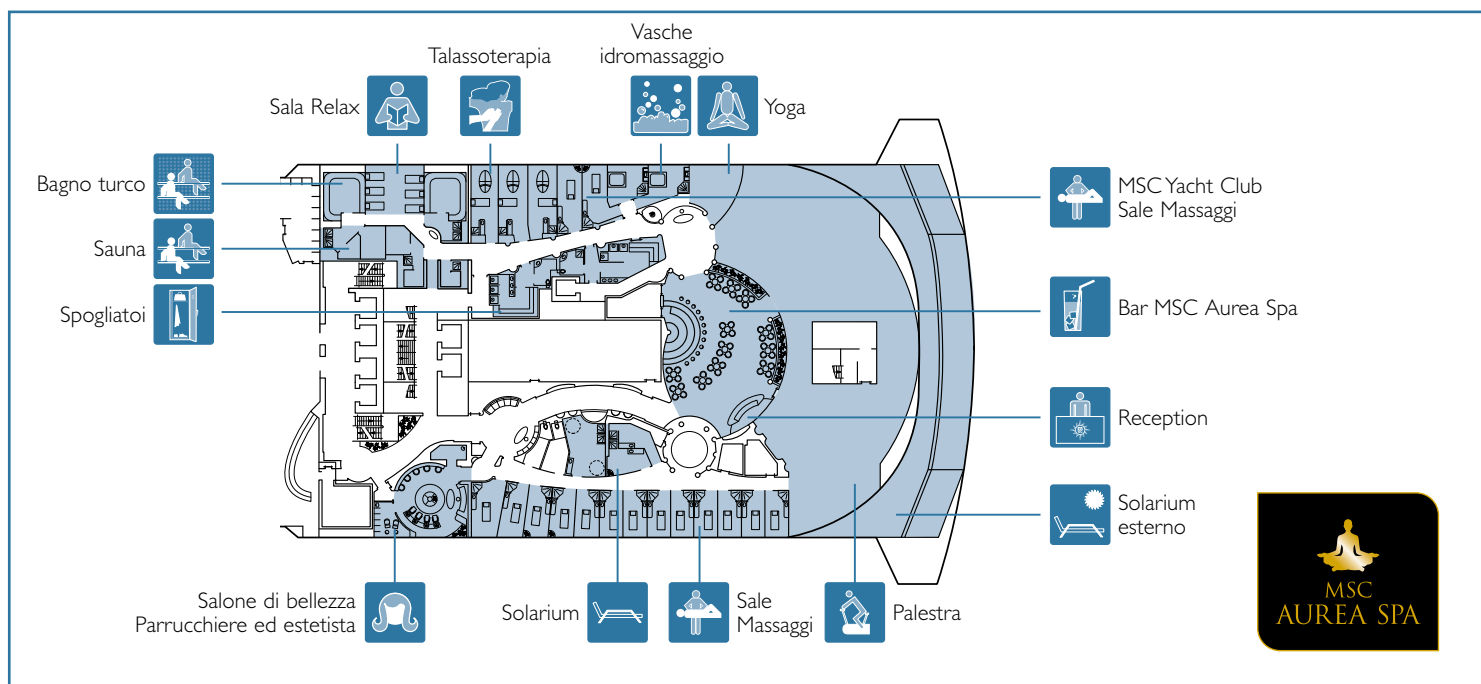

DIVERTIMENTI, SPA E ATTIVITÀ SPORTIVE

DIVERTIMENTI PER BAMBINI E TEENAGER	Posti	Utilizzo	Area (m²)	Ponte
4D CINEMA	10	Cinema 4D	45	16 Michelangelo
F1 SIMULATOR	1	Simulatore virtuale di Formula 1	40	16 Michelangelo
I GRAFFITI	31	Discoteca per teenager	110	15 Leonardo da Vinci
IL POLO NORD		Area per bambini con piscina	195	15 Leonardo da Vinci
LA CAMELLA		Negozi di caramelle e dolci	30	6 Modigliani
LED WALL		Giochi all'aperto e video promozioni		14 Raffaello
TEENS TOBOGA		Acquascivolo per teenager		15 Leonardo da Vinci
VIRTUAL WORLD	10	Sala videogiochi	80	16 Michelangelo

SPA E RELAX	Posti	Utilizzo	Area (m²)	Ponte
MSC AUREA SPA	48 (reception)	Beauty farm, salone di bellezza, centro fitness, bar	1.700	14 Raffaello
SOLARIUM		Solarium, piscina idromassaggio – bambini non ammessi	845	18 Sun Deck

ATTIVITÀ SPORTIVE	Posti	Utilizzo	Area (m²)	Ponte
BOWLING		Bowling	50	7 Tiziano
MSC ARENA	120	Basket, campo di tennis, calcio, pallavolo	290	16 Michelangelo
POWER WALKING TRACK		Percorso power walking da 235 m	1.140	15 Leonardo da Vinci
SHUFFLEBOARD		Shuffleboard	118	16 Michelangelo
SQUASH		Campo di squash		16 Michelangelo

PISCINE	Posti	Utilizzo	Area (m²)	Ponte
AQUA PARK		Piscina principale con 150 fontane e getti d'acqua	2.091	14 Raffaello
L'EQUATORE		Piscina con tetto scorrevole, bar	820	14 Raffaello
PLAYA DEL SOL		Zen Area - piscina di poppa	320	15 Leonardo da Vinci