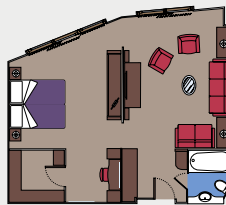

Executive e Family Suite con vetrata panoramica non apribile (da ≈45 a 53 m²)

Letto matrimoniale convertibile in due letti singoli.

Aria condizionata, cabina armadio, bagno con vasca, TV interattiva, telefono, possibilità di collegamento ad Internet (servizio a pagamento), console Nintendo Wii, minibar, cassaforte.