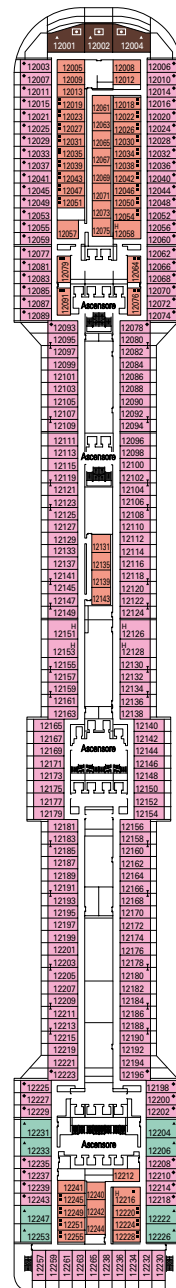

\* Le cabine 8138, 8140, 8141, 8142, 8143, 8144, 8145, 8147 hanno la vista ostruita.

# PIANO NAVE E CABINE

- Sun Deck 18
- Ponte Michelangelo 16
- Ponte Leonardo da Vinci 15
- Ponte Raffaello 14
- Ponte Piero della Francesca 13
- Ponte De Chirico 12
- Ponte Caravaggio 11
- Ponte Botticelli 10
- Ponte Tintoretto 9
- Ponte Giotto 8
- Ponte Tiziano 7
- Ponte Modigliani 6
- Ponte Canaletto 5
- Ponte Fiume 4