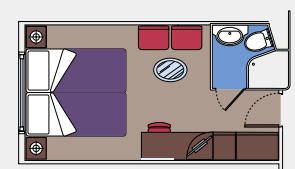

## 2 Royal Suite

Royal Suite (≈52 m<sup>2</sup>)

Letto matrimoniale convertibile in due letti singoli.

Aria condizionata, cabina armadio, bagno con vasca, TV interattiva, telefono, possibilità di collegamento ad Internet (servizio a pagamento), console Nintendo Wii, minibar, cassaforte.

## 8 Suite con balcone

Suite con balcone (≈32 m<sup>2</sup>)

Letto matrimoniale convertibile in due letti singoli.

Aria condizionata, cabina armadio, bagno con vasca, TV interattiva, telefono, possibilità di collegamento ad Internet (servizio a pagamento), minibar, cassaforte.

## 1.115 Cabine con balcone

Cabine con balcone (da ≈22 a ≈26 m<sup>2</sup>)

Letto matrimoniale convertibile in due letti singoli.

Aria condizionata, spazio guardaroba, bagno con doccia o vasca, TV interattiva, possibilità di collegamento ad Internet (servizio a pagamento), minibar, cassaforte.

## 91 Cabine vista mare

Cabine con oblò (da ≈17 a ≈20 m<sup>2</sup>)

Letto matrimoniale convertibile in due letti singoli.

Aria condizionata, bagno con doccia, TV interattiva, telefono, possibilità di collegamento ad Internet (servizio a pagamento), minibar, cassaforte.