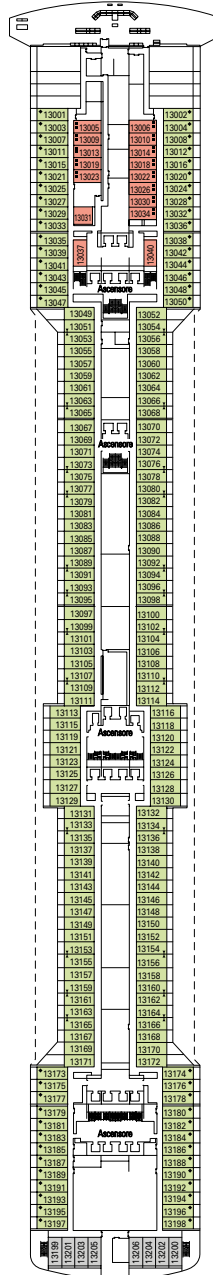

\* Le cabine 8138, 8140, 8141, 8142, 8143, 8144, 8145, 8147 hanno la vista ostruita.

## LEGENDA

- ▲ Divano letto
- ◆ Divano letto doppio
- 3° letto alto a scomparsa
- 3°/4° letto alto a scomparsa
- ✕ Cabine comunicanti
- MSC Yacht Club/Aurea Suite - cabina con balcone
- ◻ MSC Yacht Club/Aurea Suite - cabina con vetrata panoramica
- H Cabina per ospiti con disabilità

I dati e le descrizioni riportati possono essere soggetti a variazione e vanno pertanto verificati all'atto della prenotazione.

PONTE 10  
BOTTICELLI

PONTE 9  
TINTORETTO

PONTE 8  
GIOTTO

PONTE 7  
TIZIANO

# PIANO NAVE E CABINE

- Sun Deck 18
- Ponte Michelangelo 16
- Ponte Leonardo da Vinci 15
- Ponte Raffaello 14
- Ponte Piero della Francesca 13
- Ponte De Chirico 12
- Ponte Caravaggio 11
- Ponte Botticelli 10
- Ponte Tintoretto 9
- Ponte Giotto 8
- Ponte Tiziano 7
- Ponte Modigliani 6
- Ponte Canaletto 5
- Ponte Fiume 4