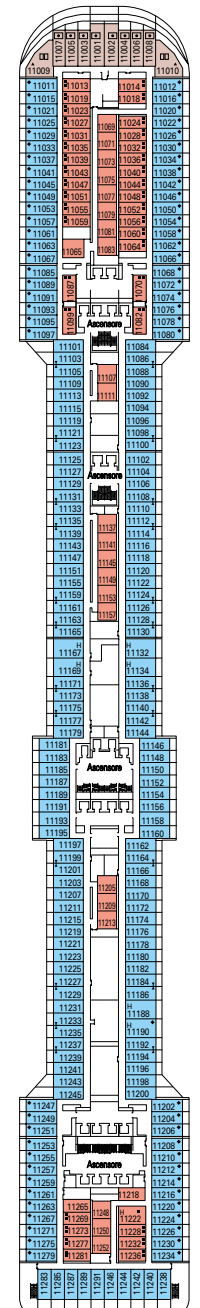

\* Le cabine 8138, 8140, 8141, 8142, 8143, 8144, 8145, 8147 hanno la vista ostruita.

## LEGENDA

- ▲ Divano letto
- ◆ Divano letto doppio
- 3° letto alto a scomparsa
- 3°/4° letto alto a scomparsa
- ✕ Cabine comunicanti
- MSC Yacht Club/Aurea Suite - cabina con balcone
- ◻ MSC Yacht Club/Aurea Suite - cabina con vetrata panoramica
- H Cabina per ospiti con disabilità

I dati e le descrizioni riportati possono essere soggetti a variazione e vanno pertanto verificati all'atto della prenotazione.

PONTE 10  
BOTTICELLI

PONTE 9  
TINTORETTO

PONTE 8  
GIOTTO

PONTE 7  
TIZIANO

# PIANO NAVE E CABINE

- Sun Deck 18
- Ponte Michelangelo 16
- Ponte Leonardo da Vinci 15
- Ponte Raffaello 14
- Ponte Piero della Francesca 13
- Ponte De Chirico 12
- Ponte Caravaggio 11
- Ponte Botticelli 10
- Ponte Tintoretto 9
- Ponte Giotto 8
- Ponte Tiziano 7
- Ponte Modigliani 6
- Ponte Canaletto 5
- Ponte Fiume 4