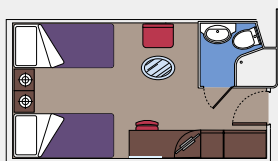

## 2 Royal Suite

Royal Suite (≈52 m<sup>2</sup>)

Letto matrimoniale convertibile in due letti singoli.

Aria condizionata, cabina armadio, bagno con vasca, TV interattiva, telefono, possibilità di collegamento ad Internet (servizio a pagamento), console Nintendo Wii, minibar, cassaforte.

## 1.115 Cabine con balcone

Cabine con balcone (da ≈22 a ≈26 m<sup>2</sup>)

Letto matrimoniale convertibile in due letti singoli.

Aria condizionata, spazio guardaroba, bagno con doccia o vasca, TV interattiva, possibilità di collegamento ad Internet (servizio a pagamento), minibar, cassaforte.

## 28 Aurea Suite

Aurea Suite con balcone o vetrata panoramica non apribile (da ≈21 a 47 m<sup>2</sup>)

Letto matrimoniale convertibile in due letti singoli.

Aria condizionata, cabina armadio, bagno con vasca, TV interattiva, telefono, possibilità di collegamento ad Internet (servizio a pagamento), console Nintendo Wii, minibar, cassaforte.

## 283 Cabine interne

Cabine interne (≈16 m<sup>2</sup>)

Letto matrimoniale convertibile in due letti singoli.

Aria condizionata, bagno con doccia, TV interattiva, telefono, possibilità di collegamento ad Internet (servizio a pagamento), minibar, cassaforte.