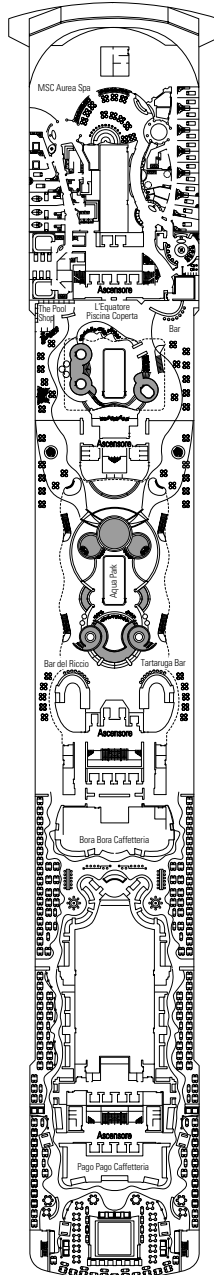

\* Le cabine 8138, 8140, 8141, 8142, 8143, 8144, 8145, 8147 hanno la vista ostruita.

## LEGENDA

- ▲ Divano letto
- ◆ Divano letto doppio
- 3° letto alto a scomparsa
- 3°/4° letto alto a scomparsa
- ✕ Cabine comunicanti
- MSC Yacht Club/Aurea Suite - cabina con balcone
- ◻ MSC Yacht Club/Aurea Suite - cabina con vetrata panoramica
- H Cabina per ospiti con disabilità

I dati e le descrizioni riportati possono essere soggetti a variazione e vanno pertanto verificati all'atto della prenotazione.

PONTE 10  
BOTTICELLI

PONTE 9  
TINTORETTO

PONTE 8  
GIOTTO

PONTE 7  
TIZIANO

# PIANO NAVE E CABINE

- Sun Deck 18
- Ponte Michelangelo 16
- Ponte Leonardo da Vinci 15
- Ponte Raffaello 14
- Ponte Piero della Francesca 13
- Ponte De Chirico 12
- Ponte Caravaggio 11
- Ponte Botticelli 10
- Ponte Tintoretto 9
- Ponte Giotto 8
- Ponte Tiziano 7
- Ponte Modigliani 6
- Ponte Canaletto 5
- Ponte Fiume 4