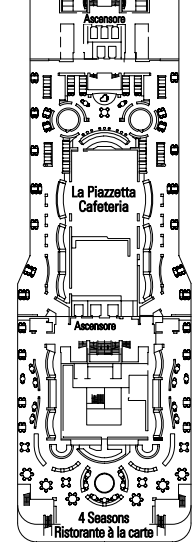

I dati e le descrizioni riportati possono essere soggetti a variazione e vanno pertanto verificati all'atto della prenotazione.

PONTE 10 LIRA

PONTE 9 VIOLA

PONTE 8 ARPA

PONTE 7 SAXOFONO

PONTE 6 VIOLINO

PONTE 5 PIANOFORTE

PALM BEACH CASINO

MSC AUREA SPA

4 SEASONS

MSC

CROCIERE

MSC ORCHESTRA

SCHEDA TECNICA

PIANO NAVE E CABINE

- Ponte Sport 16
- Ponte Xilofono 15
- Ponte Chitarra 14
- Ponte Mandolino 13
- Ponte Clarinetto 12
- Ponte Flauto 11
- Ponte Lira 10
- Ponte Viola 9
- Ponte Arpa 8
- Ponte Saxofono 7
- Ponte Violino 6
- Ponte Pianoforte 5
- Ponte Violoncello 4