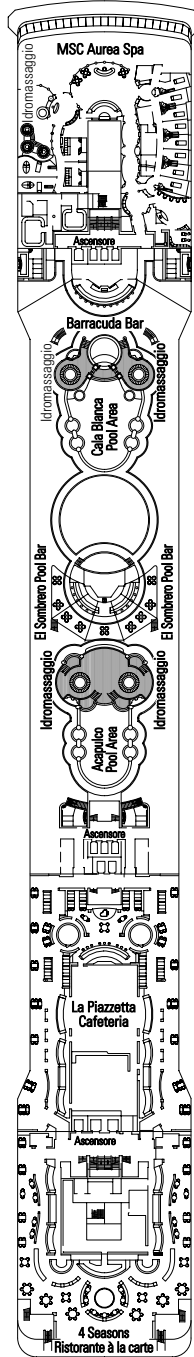

- 3° letto adulti disponibile in Cat. 1-2-3-4-5-9-10-11-12
- 4° letto adulti disponibile in Cat. 1-2-3-4-5-9-11

• Tutte le cabine hanno letti singoli convertibili in letto matrimoniale ad eccezione delle cabine per ospiti con disabilità (H). La cabina (H) 15025 ha letti singoli convertibili in letto matrimoniale.

* Alcune cabine hanno la vista ostruita.

LEGENDA

- ▲ Divano letto
- ◆ Divano letto doppio
- 3° letto alto a scomparsa
- 3/4° letto alto a scomparsa
- ⌘ Cabine comunicanti
- H Cabina per ospiti con disabilità

I dati e le descrizioni riportati possono essere soggetti a variazione e vanno pertanto verificati all'atto della prenotazione.

PONTE 10 LIRA

PONTE 9 VIOLA

PONTE 8 ARPA

PONTE 7 SAXOFONO

PONTE 6 VIOLINO

PONTE 5 PIANOFORTE

- Ponte Sport 16
- Ponte Xilofono 15
- Ponte Chitarra 14
- Ponte Mandolino 13
- Ponte Clarinetto 12
- Ponte Flauto 11
- Ponte Lira 10
- Ponte Viola 9
- Ponte Arpa 8
- Ponte Saxofono 7
- Ponte Violino 6
- Ponte Pianoforte 5
- Ponte Violoncello 4