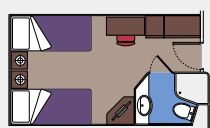

* Alcune cabine hanno la vista ostruita.

LEGENDA

- ▲ Divano letto
- ◆ Divano letto doppio
- 3° letto alto a scomparsa
- 3/4° letto alto a scomparsa
- ⌘ Cabine comunicanti
- H Cabina per ospiti con disabilità

Cabine con oblò (≈16 m²)

Letti singoli convertibili in letto matrimoniale.

Aria condizionata, bagno con doccia, TV interattiva, telefono, possibilità di collegamento ad Internet (servizio a pagamento), minibar, cassaforte.

263 Cabine interne

Cabine interne (≈13 m²)

Letti singoli convertibili in letto matrimoniale.

Aria condizionata, bagno con doccia, TV interattiva, telefono, possibilità di collegamento ad Internet (servizio a pagamento), minibar, cassaforte.