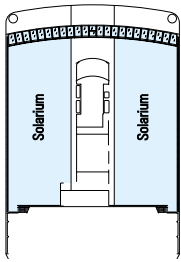

PIANO NAVE E CABINE

- Ponte Sport 16
- Ponte Xilofono 15
- Ponte Chitarra 14
- Ponte Mandolino 13
- Ponte Clarinetto 12
- Ponte Flauto 11
- Ponte Lira 10
- Ponte Viola 9
- Ponte Arpa 8
- Ponte Saxofono 7
- Ponte Violino 6
- Ponte Pianoforte 5
- Ponte Violoncello 4

PONTE 16
SPORT

PONTE 15
XILOFONO

PONTE 14
CHITARRA

PONTE 13
MANDOLINO

PONTE 12
CLARINETTO

PONTE 11
FLAUTO