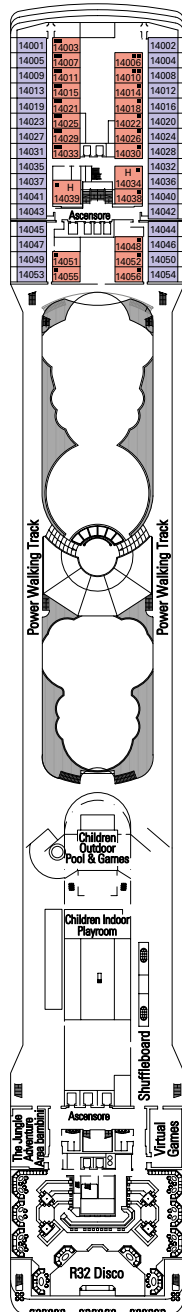

- 3° letto adulti disponibile in Cat. 1-2-3-4-5-9-10-11-12
- 4° letto adulti disponibile in Cat. 1-2-3-4-5-9-11

• Tutte le cabine hanno letti singoli convertibili in letto matrimoniale ad eccezione delle cabine per ospiti con disabilità (H). La cabina (H) 15025 ha letti singoli convertibili in letto matrimoniale.

* Alcune cabine hanno la vista ostruita.

LEGENDA

- ▲ Divano letto
- ◆ Divano letto doppio
- 3° letto alto a scomparsa
- 3/4° letto alto a scomparsa
- ⌘ Cabine comunicanti
- H Cabina per ospiti con disabilità

I dati e le descrizioni riportati possono essere soggetti a variazione e vanno pertanto verificati all'atto della prenotazione.

PONTE 10 LIRA

PONTE 9 VIOLA

PONTE 8 ARPA

PONTE 7 SAXOFONO

PONTE 6 VIOLINO

PONTE 5 PIANOFORTE

- Ponte Sport 16
- Ponte Xilofono 15
- Ponte Chitarra 14
- Ponte Mandolino 13
- Ponte Clarinetto 12
- Ponte Flauto 11
- Ponte Lira 10
- Ponte Viola 9
- Ponte Arpa 8
- Ponte Saxofono 7
- Ponte Violino 6
- Ponte Pianoforte 5
- Ponte Violoncello 4