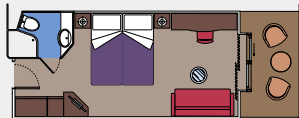

TIPOLOGIE DI CABINE

18 Suite con balcone

Suite con balcone (≈31 m²)

Letti singoli convertibili in letto matrimoniale.

Aria condizionata, spazioso armadio, bagno con vasca, TV interattiva, telefono, possibilità di collegamento ad Internet (servizio a pagamento), minibar, cassaforte.

806 Cabine con balcone

Cabine con balcone (da ≈17 a ≈23 m²)

Letti singoli convertibili in letto matrimoniale.

Aria condizionata, bagno con doccia, TV interattiva, telefono, possibilità di collegamento ad Internet (servizio a pagamento), minibar, cassaforte.

171 Cabine vista mare

Cabine con oblò (≈16 m²)

Letti singoli convertibili in letto matrimoniale.

Aria condizionata, bagno con doccia, TV interattiva, telefono, possibilità di collegamento ad Internet (servizio a pagamento), minibar, cassaforte.

263 Cabine interne

Cabine interne (≈13 m²)

Letti singoli convertibili in letto matrimoniale.

Aria condizionata, bagno con doccia, TV interattiva, telefono, possibilità di collegamento ad Internet (servizio a pagamento), minibar, cassaforte.

17 Cabine per ospiti con disabilità

3 Cabine con balcone (da ≈33 a ≈39 m²)
2 Cabine vista mare (≈17 m²)
12 Cabine interne (≈20 m²)

Letti singoli convertibili in letto matrimoniale solamente nella cabina numero 15025.

Aria condizionata, bagno con doccia, TV interattiva, telefono, possibilità di collegamento ad Internet (servizio a pagamento), minibar, cassaforte.

SERVIZI PER OSPITI CON DISABILITÀ