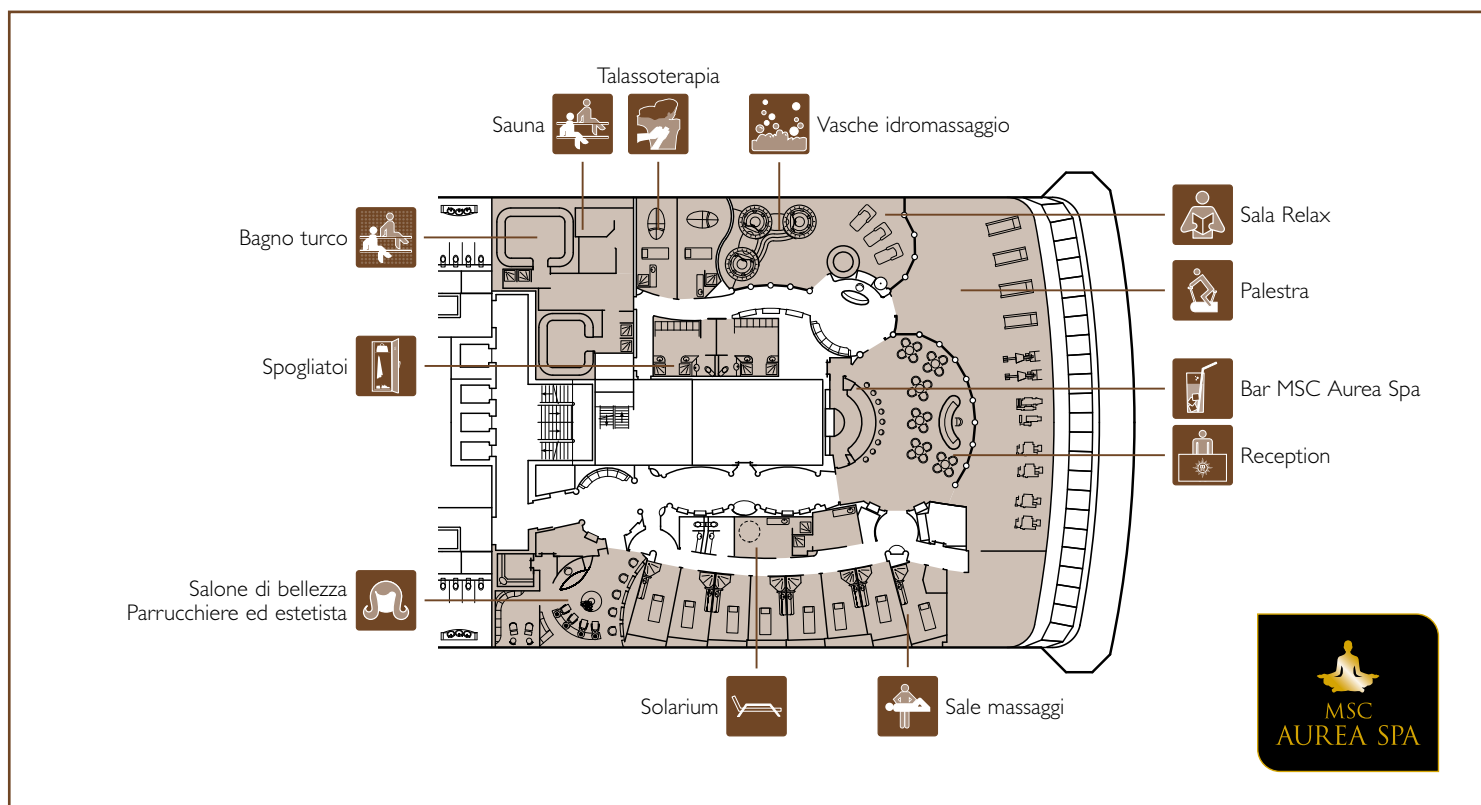

SPA E ATTIVITÀ SPORTIVE

SPA E RELAX	Posti	Utilizzo	Area (m²)	Ponte
MSC AUREA SPA		Beauty farm, salone di bellezza, centro fitness, bar	1.160	13 Mandolino
SOLARIUM		Solarium	800	16 Sport

ATTIVITÀ SPORTIVE	Posti	Utilizzo	Area (m²)	Ponte
MINIGOLF		Minigolf	54	15 Xilofono
POWER WALKING TRACK		Percorso power walking da 240 m	575	14 Chitarra
SHUFFLEBOARD		Shuffleboard	354	14 Chitarra / 15 Xilofono
SPORT CENTER		Basket, campo di tennis, pallavolo	474	16 Sport

PISCINE	Posti	Utilizzo	Area (m²)	Ponte
ACAPULCO		Area piscina	1.300	13 Mandolino
CALA BLANCA		Area piscina	1.600	13 Mandolino