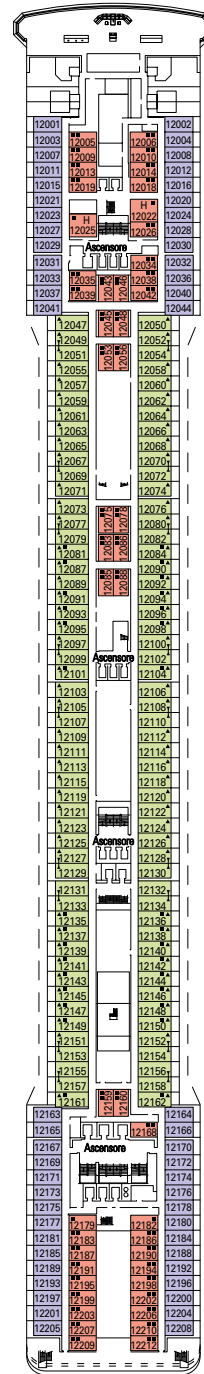

- 3° letto adulti disponibile in Cat. 1-2-3-4-5-9-10-11-12
- 4° letto adulti disponibile in Cat. 1-2-3-4-5-9-11

• Tutte le cabine hanno letti singoli convertibili in letto matrimoniale ad eccezione delle cabine per ospiti con disabilità (H). La cabina (H) 15025 ha letti singoli convertibili in letto matrimoniale.

* Alcune cabine hanno la vista ostruita.

LEGENDA

- ▲ Divano letto
- ◆ Divano letto doppio
- 3° letto alto a scomparsa
- 3/4° letto alto a scomparsa
- ⌘ Cabine comunicanti
- H Cabina per ospiti con disabilità

I dati e le descrizioni riportati possono essere soggetti a variazione e vanno pertanto verificati all'atto della prenotazione.

PONTE 10 LIRA

PONTE 9 VIOLA

PONTE 8 ARPA

PONTE 7 SAXOFONO

PONTE 6 VIOLINO

PONTE 5 PIANOFORTE

- Ponte Sport 16
- Ponte Xilofono 15
- Ponte Chitarra 14
- Ponte Mandolino 13
- Ponte Clarinetto 12
- Ponte Flauto 11
- Ponte Lira 10
- Ponte Viola 9
- Ponte Arpa 8
- Ponte Saxofono 7
- Ponte Violino 6
- Ponte Pianoforte 5
- Ponte Violoncello 4