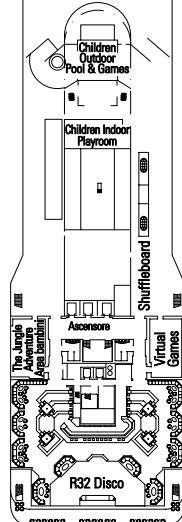

PALM BEACH CASINO

MSC AUREA SPA

4 SEASONS

MSC

CROCIERE

MSC ORCHESTRA

SCHEDA TECNICA

PIANO NAVE E CABINE

- Ponte Sport 16
- Ponte Xilofono 15
- Ponte Chitarra 14
- Ponte Mandolino 13
- Ponte Clarinetto 12
- Ponte Flauto 11
- Ponte Lira 10
- Ponte Viola 9
- Ponte Arpa 8
- Ponte Saxofono 7
- Ponte Violino 6
- Ponte Pianoforte 5
- Ponte Violoncello 4