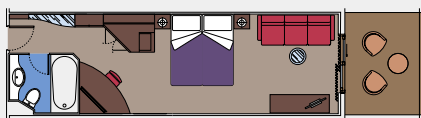

TIPOLOGIE DI CABINE

18 Suite con balcone

Suite con balcone (≈31 m²)

Letti singoli convertibili in letto matrimoniale.

Aria condizionata, spazioso armadio, bagno con vasca, TV interattiva, telefono, possibilità di collegamento ad Internet (servizio a pagamento), minibar, cassaforte.

806 Cabine con balcone

Cabine con balcone (da ≈17 a ≈23 m²)

Letti singoli convertibili in letto matrimoniale.

Aria condizionata, bagno con doccia, TV interattiva, telefono, possibilità di collegamento ad Internet (servizio a pagamento), minibar, cassaforte.

171 Cabine vista mare

Cabine con oblò (≈16 m²)

Letti singoli convertibili in letto matrimoniale.

Aria condizionata, bagno con doccia, TV interattiva, telefono, possibilità di collegamento ad Internet (servizio a pagamento), minibar, cassaforte.

263 Cabine interne

Cabine interne (≈13 m²)

Letti singoli convertibili in letto matrimoniale.

Aria condizionata, bagno con doccia, TV interattiva, telefono, possibilità di collegamento ad Internet (servizio a pagamento), minibar, cassaforte.

17 Cabine per ospiti con disabilità

3 Cabine con balcone (da ≈33 a ≈39 m²)
2 Cabine vista mare (≈17 m²)
12 Cabine interne (≈20 m²)

Letti singoli convertibili in letto matrimoniale solamente nella cabina numero 15025.

Aria condizionata, bagno con doccia, TV interattiva, telefono, possibilità di collegamento ad Internet (servizio a pagamento), minibar, cassaforte.

SERVIZI PER OSPITI CON DISABILITÀ