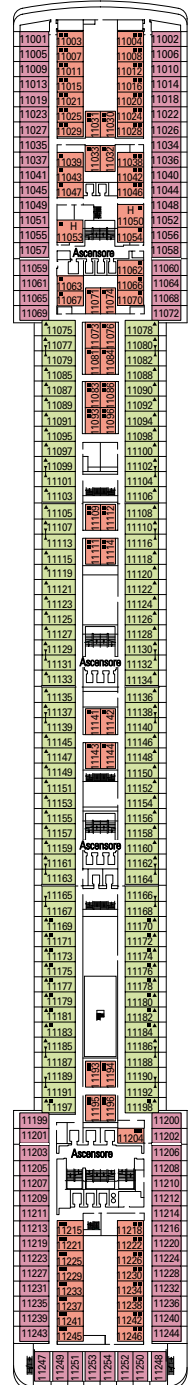

PIANO NAVE E CABINE

- Ponte Sport 16
- Ponte Xilofono 15
- Ponte Chitarra 14
- Ponte Mandolino 13
- Ponte Clarinetto 12
- Ponte Flauto 11
- Ponte Lira 10
- Ponte Viola 9
- Ponte Arpa 8
- Ponte Saxofono 7
- Ponte Violino 6
- Ponte Pianoforte 5
- Ponte Violoncello 4

PONTE 16
SPORT

PONTE 15
XILOFONO

PONTE 14
CHITARRA

PONTE 13
MANDOLINO

PONTE 12
CLARINETTO

PONTE 11
FLAUTO