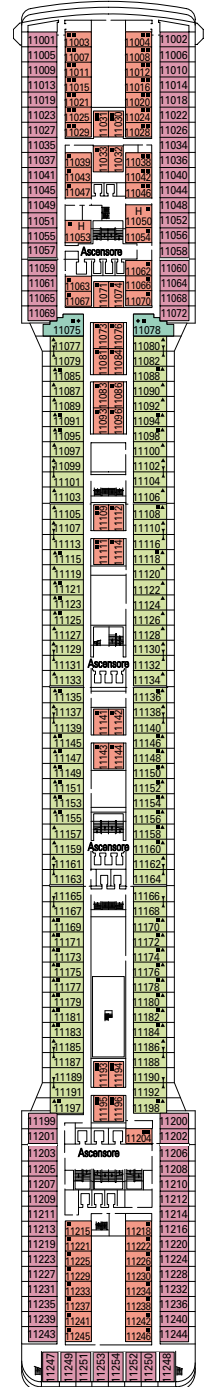

CATEGORIE CABINE

<b>1</b>	Cabina interna	<b>5*</b>	Cabina vista mare	<b>9</b>	Cabina con balcone	<b>13</b>	Deluxe Suite
<b>2</b>	Cabina interna	<b>6</b>	Cabina con balcone	<b>10</b>	Cabina con balcone		
<b>3</b>	Cabina interna	<b>7</b>	Cabina con balcone	<b>11</b>	Cabina con balcone		
<b>4</b>	Cabina vista mare	<b>8</b>	Cabina con balcone	<b>12</b>	Family Suite con balcone		

- 3° letto adulti disponibile in Cat. 1-2-3-4-5-9-10-11-12-13
- 4° letto adulti disponibile in Cat. 1-2-3-4-5-9-11-12-13
- 5° letto adulti disponibile in Cat. 12

• Tutte le cabine hanno letti singoli convertibili in letto matrimoniale ad eccezione delle cabine per ospiti con disabilità (H). Le cabine (H) 15022 e 15023 hanno letti singoli convertibili in letto matrimoniale.

\* Alcune cabine hanno la vista ostruita.

LEGENDA

- ◆ Divano letto
- ◆ Divano letto doppio
- 3° letto alto a scomparsa
- 3°/4° letto alto a scomparsa
- ⌂ Cabine comunicanti
- H Cabina per ospiti con disabilità
- ★ Cabina con balcone alla francese (non calpestabile)

# PIANO NAVE E CABINE

- Ponte Sport 16
- Ponte Capri 15
- Ponte Positano 14
- Ponte Porto Cervo 13
- Ponte Portovenere 12
- Ponte Ischia 11
- Ponte Riccione 10
- Ponte Panarea 9
- Ponte Camogli 8
- Ponte Amalfi 7
- Ponte Portofino 6
- Ponte Sorrento 5
- Ponte Taormina 4