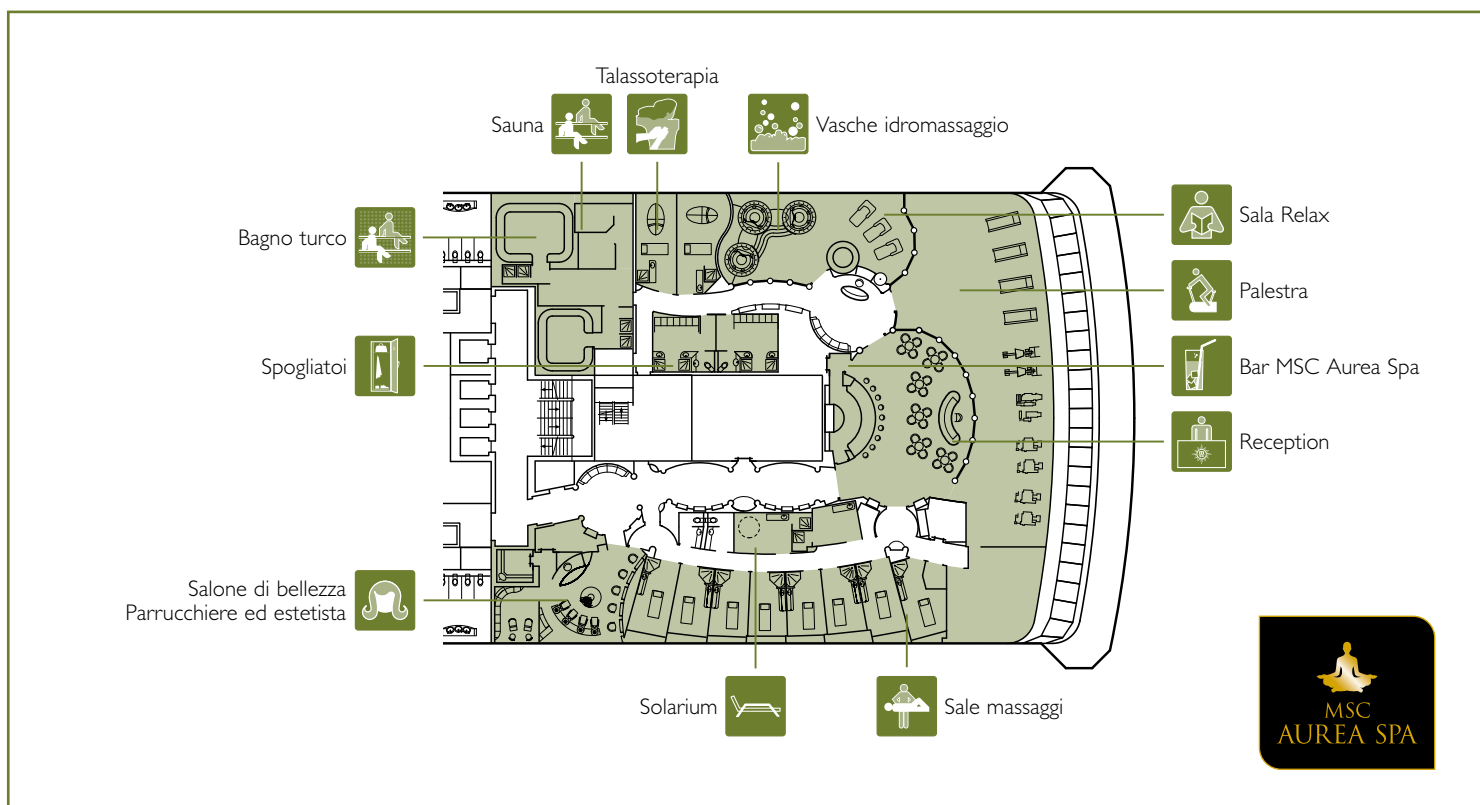

# SPA E ATTIVITÀ SPORTIVE

MSC AUREA SPA

BOWLING

SPA E RELAX	Posti	Utilizzo	Area (m <sup>2</sup> )	Ponte
IL BAR DEL SOLE		Solarium, vasche idromassaggio	1.000	16 Sport
MSC AUREA SPA		Beauty farm, salone di bellezza, centro fitness, bar	1.160	13 Porto Cervo

ATTIVITÀ SPORTIVE	Posti	Utilizzo	Area (m <sup>2</sup> )	Ponte
BOWLING		Bowling	50	14 Positano
POWER WALKING TRACK		Percorso power walking da 165 m	575	14 Positano
SHUFFLEBOARD		Shuffleboard	354	14 Positano / 15 Capri
SPORT CENTER		Basket, campo di tennis, pallavolo	474	16 Sport

PISCINE	Posti	Utilizzo	Area (m <sup>2</sup> )	Ponte
LA GROTTA AZZURRA		Piscina con tetto scorrevole, bar	880	13 Porto Cervo
LE GRAND BLEU		Piscina all'aperto	2.015	13 Porto Cervo