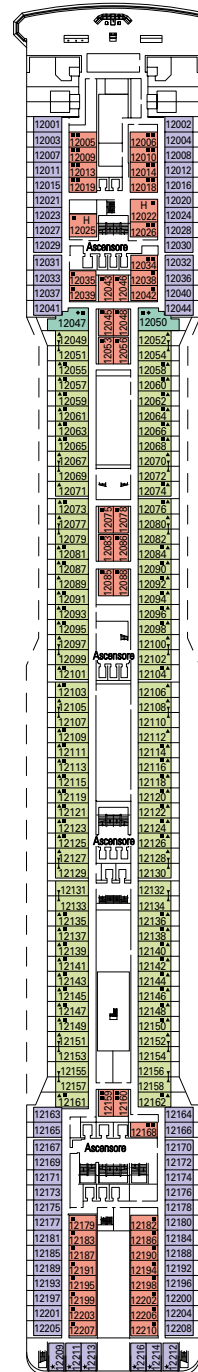

- 3° letto adulti disponibile in Cat. 1-2-3-4-5-9-10-11-12-13
- 4° letto adulti disponibile in Cat. 1-2-3-4-5-9-11-12-13
- 5° letto adulti disponibile in Cat. 12

• Tutte le cabine hanno letti singoli convertibili in letto matrimoniale ad eccezione delle cabine per ospiti con disabilità (H). Le cabine (H) 15022 e 15023 hanno letti singoli convertibili in letto matrimoniale.

\* Alcune cabine hanno la vista ostruita.

LEGENDA

- ◆ Divano letto
- ◆ Divano letto doppio
- 3° letto alto a scomparsa
- 3°/4° letto alto a scomparsa
- ⌂ Cabine comunicanti
- H Cabina per ospiti con disabilità
- ★ Cabina con balcone alla francese (non calpestabile)

# PIANO NAVE E CABINE

- Ponte Sport 16
- Ponte Capri 15
- Ponte Positano 14
- Ponte Porto Cervo 13
- Ponte Portovenere 12
- Ponte Ischia 11
- Ponte Riccione 10
- Ponte Panarea 9
- Ponte Camogli 8
- Ponte Amalfi 7
- Ponte Portofino 6
- Ponte Sorrento 5
- Ponte Taormina 4