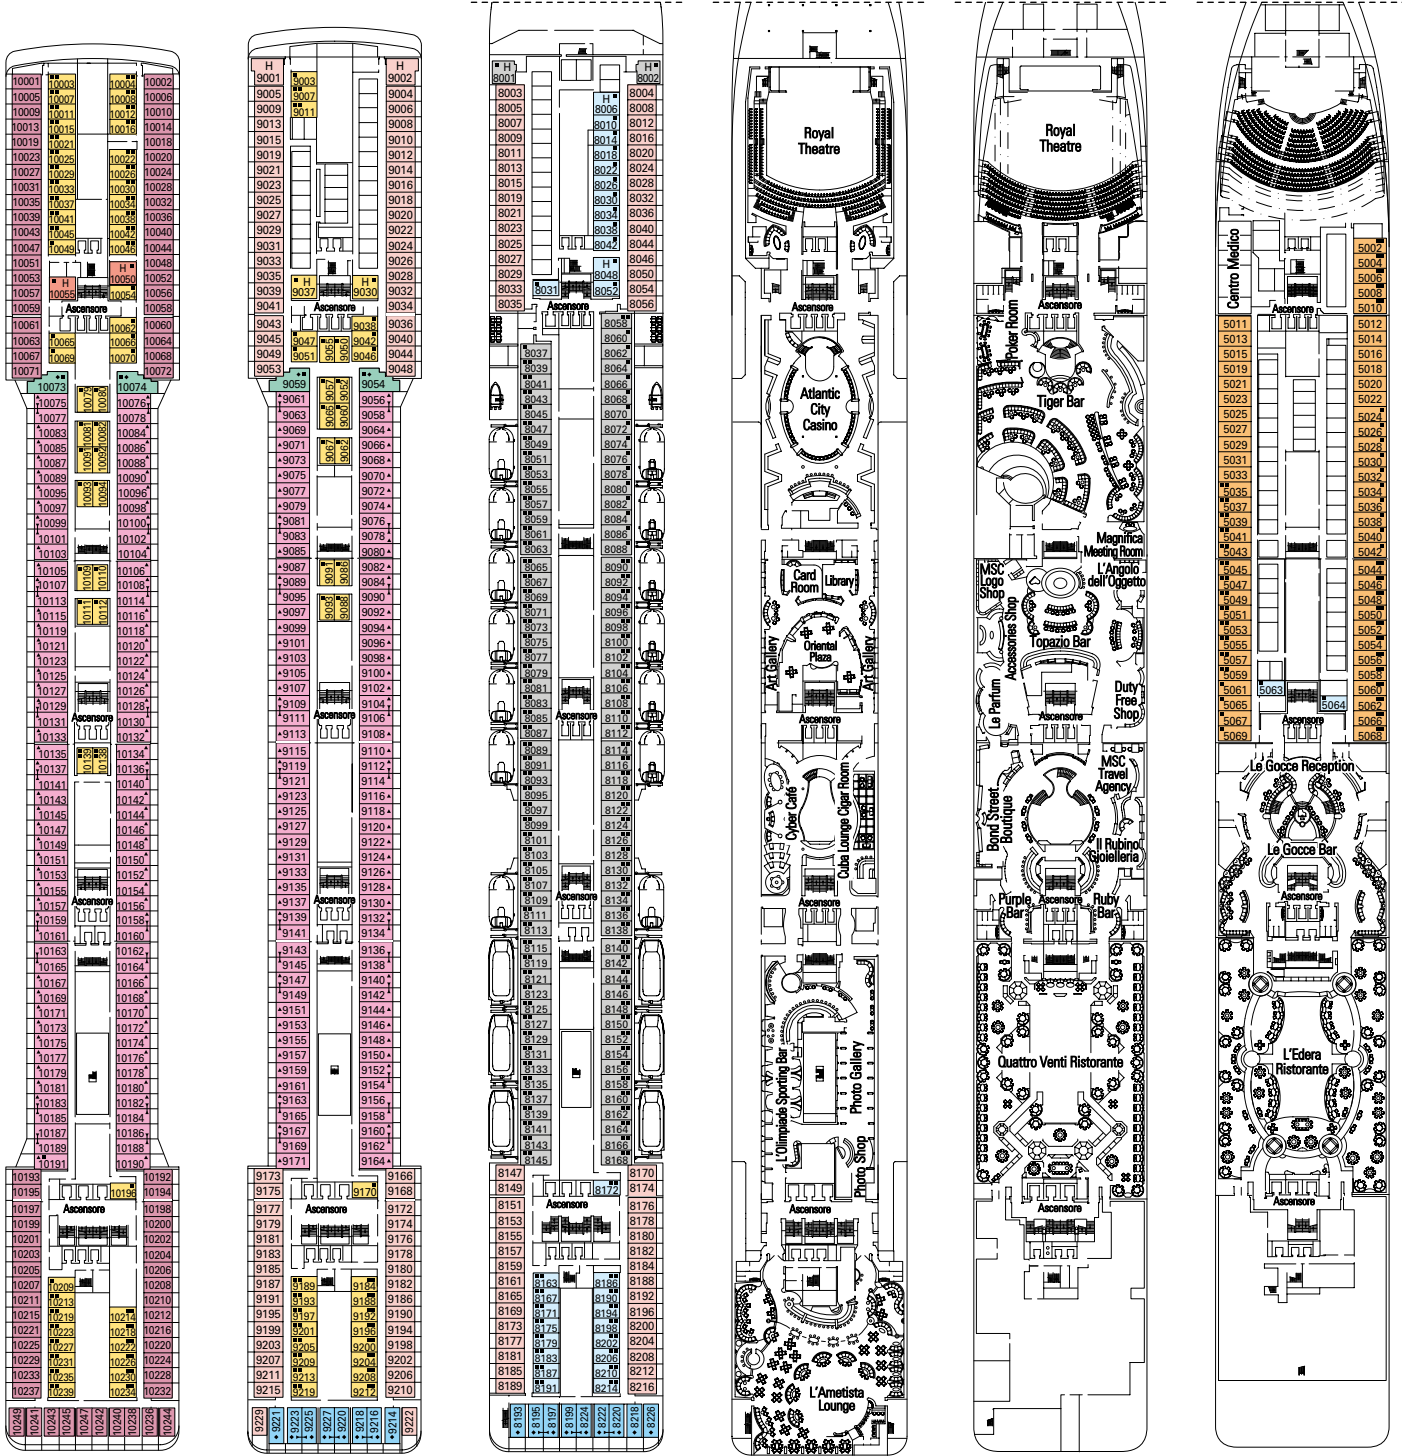

- 3° letto adulti disponibile in Cat. 1-2-3-4-5-9-10-11-12-13
- 4° letto adulti disponibile in Cat. 1-2-3-4-5-9-11-12-13
- 5° letto adulti disponibile in Cat. 12

• Tutte le cabine hanno letti singoli convertibili in letto matrimoniale ad eccezione delle cabine per ospiti con disabilità (H). Le cabine (H) 15022 e 15023 hanno letti singoli convertibili in letto matrimoniale.

I dati e le descrizioni riportati possono essere soggetti a variazione e vanno pertanto verificati all'atto della prenotazione.

PONTE 10  
RICCIONE

PONTE 9  
PANAREA

PONTE 8  
CAMOGLI

PONTE 7  
AMALFI

PONTE 6  
PORTOFINO