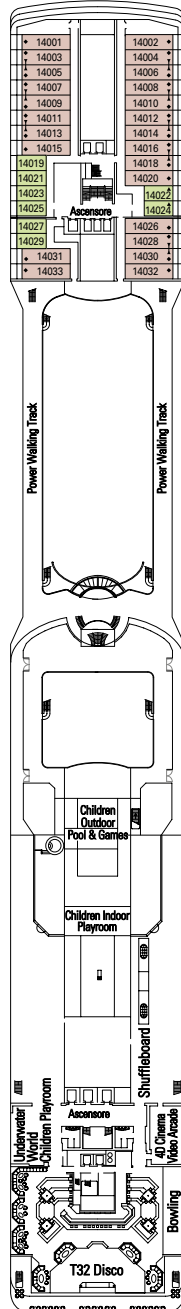

PIANO NAVE E CABINE

- Ponte Sport 16
- Ponte Capri 15
- Ponte Positano 14
- Ponte Porto Cervo 13
- Ponte Portovenere 12
- Ponte Ischia 11
- Ponte Riccione 10
- Ponte Panarea 9
- Ponte Camogli 8
- Ponte Amalfi 7
- Ponte Portofino 6
- Ponte Sorrento 5
- Ponte Taormina 4

PONTE 16
SPORT