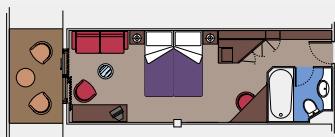

- 3° letto adulti disponibile in Cat. 1-2-3-4-7-8-9-11
- 4° letto adulti disponibile in Cat. 1-2-3-4-8-9

- Tutte le cabine hanno un letto matrimoniale convertibile in due letti singoli. Le cabine per ospiti con disabilità (H) hanno 2 letti singoli non convertibili in letto matrimoniale.

*In caso di emergenza, il personale dedicato assisterà le persone diversamente abili per permettere loro l'accesso alle scialuppe di salvataggio.

28 Suite con balcone

Suite con balcone (≈27 m²)

Letto matrimoniale convertibile in due letti singoli.

Aria condizionata, spazioso armadio, bagno con vasca, TV, telefono, possibilità di collegamento ad Internet (servizio a pagamento), minibar, cassaforte.

2 Cabine family

Camera da letto e area soggiorno fino a 4 letti (22 m²)