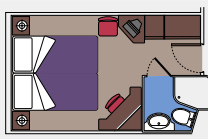

Cabine interne (13 m²)

Letto matrimoniale convertibile in due letti singoli.

Aria condizionata, bagno con doccia, TV, telefono, minibar, cassaforte.