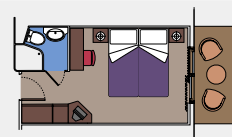

- 3° letto adulti disponibile in Cat. 1-2-3-4-7-8-9-11
- 4° letto adulti disponibile in Cat. 1-2-3-4-8-9

- Tutte le cabine hanno un letto matrimoniale convertibile in due letti singoli. Le cabine per ospiti con disabilità (H) hanno 2 letti singoli non convertibili in letto matrimoniale.

* Alcune cabine hanno la vista ostruita.

LEGENDA

- ▲ Divano letto
- 3° letto alto a scomparsa
- 3°/4° letto alto a scomparsa
- ✕ Cabine comunicanti
- H Cabina per ospiti con disabilità
- F.C. Family Cabin

Letto matrimoniale convertibile in due letti singoli.

Aria condizionata, bagno con doccia, TV, telefono, minibar, cassaforte.

172 Cabine con balcone

Cabine con balcone (da ≈15 a ≈16 m²)

Letto matrimoniale convertibile in due letti singoli.

Aria condizionata, bagno con doccia, TV, telefono, minibar, cassaforte.

295 Cabine vista mare

Cabine con oblò (13 m²)

Letto matrimoniale convertibile in due letti singoli.

Aria condizionata, bagno con doccia, TV, telefono, minibar, cassaforte.