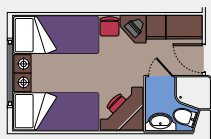

- 3° letto adulti disponibile in Cat. 1-2-3-4-7-8-9-11
- 4° letto adulti disponibile in Cat. 1-2-3-4-8-9

- Tutte le cabine hanno un letto matrimoniale convertibile in due letti singoli. Le cabine per ospiti con disabilità (H) hanno 2 letti singoli non convertibili in letto matrimoniale.

* Alcune cabine hanno la vista ostruita.

LEGENDA

- ▲ Divano letto
- 3° letto alto a scomparsa
- 3°/4° letto alto a scomparsa
- ✕ Cabine comunicanti
- H Cabina per ospiti con disabilità
- F.C. Family Cabin

Letto matrimoniale convertibile in due letti singoli.

Aria condizionata, bagno con doccia, TV, telefono, minibar, cassaforte.

172 Cabine con balcone

Cabine con balcone (da ≈15 a ≈16 m²)

Letto matrimoniale convertibile in due letti singoli.

Aria condizionata, bagno con doccia, TV, telefono, minibar, cassaforte.

295 Cabine vista mare

Cabine con oblò (13 m²)

Letto matrimoniale convertibile in due letti singoli.

Aria condizionata, bagno con doccia, TV, telefono, minibar, cassaforte.