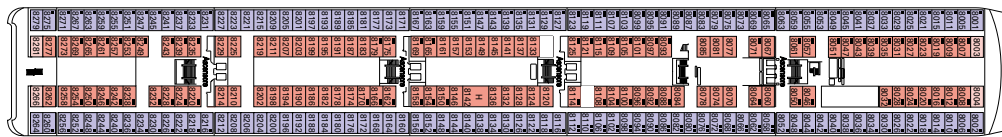

PONTE 7
RIGOLETTO