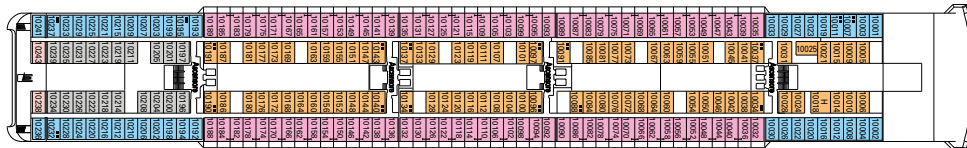

I dati e le descrizioni riportati possono essere soggetti a variazione e vanno pertanto verificati all'atto della prenotazione.

856 Cabine - 2.199 Ospiti

PONTE MINIGOLF 13
SUN DECK

PONTE 12
LA BOHÈME

PONTE 11
TOSCA

PONTE 10
TURANDOT

PONTE 9
NORMA

PONTE 8
LA TRAVIATA

PONTE 7
RIGOLETTO

PONTE 6
OTELLO

PONTE 5
AIDA

AREE COMUNI

PIAZZA DI SPAGNA

SCHEDA TECNICA

SERVIZI, RISTORANTI E BAR

LA CARAVELLA

SOTTO VENTO PUB

RECEPTION

CARATTERISTICHE TECNICHE DELLA NAVE

STAZZA	59.058 tonnellate
LUNGHEZZA	251,25 m
LARGHEZZA	28,80 m
ALTEZZA	54 m
PONTI	13, di cui 9 passeggeri
ASCENSORI	9
VOLTAGGIO (cabina)	110/220 Volt
VELOCITÀ MASSIMA	21,70 nodi
STABILIZZATORI	Stabilizzata con due pinne
NUMERO DI PASSEGGERI	1.712 (su base doppia)
NUMERO DI CABINE	856
MEMBRI DELL'EQUIPAGGIO	Circa 728
PISCINE	2, ciascuna con aree bambini, 2 vasche idromassaggio