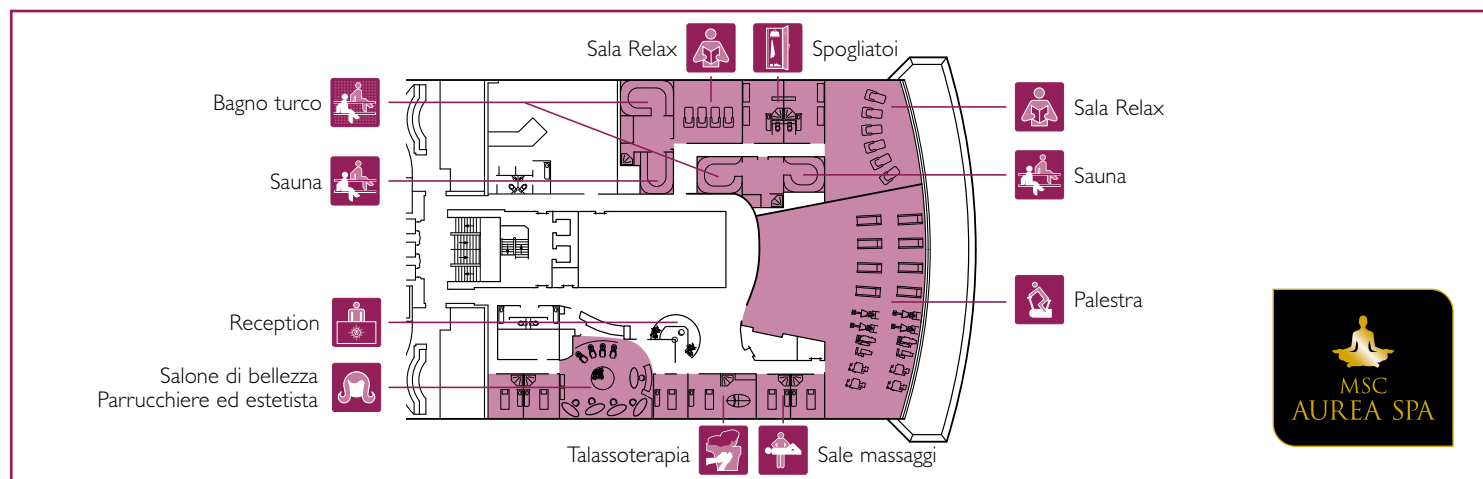

DIVERTIMENTI PER BAMBINI E TEENAGER	Posti	Utilizzo	Area (m²)	Ponte
BUFFALO BILL		Area giochi bambini	110	11 Tosca
VIRTUAL REALITY GAMES		Sala videogiochi	50	12 La Bohème

SPA & RELAX	Posti	Utilizzo	Area (m²)	Ponte
MSC AUREA SPA		Beauty farm, salone di bellezza, centro fitness	943	11 Tosca
SOLARIUM		Solarium	742	Sun Deck

ATTIVITÀ SPORTIVE	Posti	Utilizzo	Area (m²)	Ponte
MINIGOLF		Minigolf		13 Minigolf
POWER WALKING TRACK		Percorso power walking da 200 m	1.200	12 La Bohème
SHUFFLEBOARD		Shuffleboard	20	12 La Bohème

PISCINE	Posti	Utilizzo	Area (m²)	Ponte
LE PISCINE		Area piscina		11 Tosca