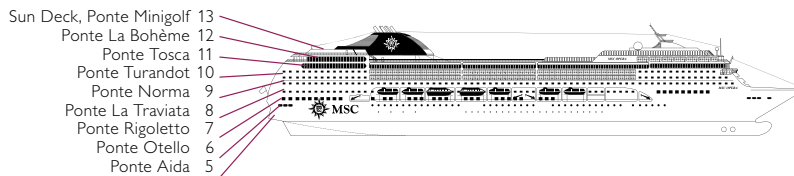

I dati e le descrizioni riportati possono essere soggetti a variazione e vanno pertanto verificati all'atto della prenotazione.

856 Cabine - 2.199 Ospiti

PONTE MINIGOLF 13
SUN DECK

PONTE 12
LA BOHÈME

PONTE 11
TOSCA