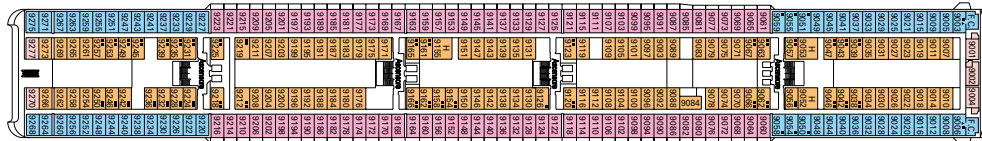

I dati e le descrizioni riportati possono essere soggetti a variazione e vanno pertanto verificati all'atto della prenotazione.

856 Cabine - 2.199 Ospiti

PONTE MINIGOLF 13
SUN DECK

PONTE 12
LA BOHÈME

PONTE 11
TOSCA

PONTE 10
TURANDOT

PONTE 9
NORMA

PONTE 8
LA TRAVIATA

PONTE 7
RIGOLETTO

PONTE 6
OTELLO

PONTE 5
AIDA

AREE COMUNI

PIAZZA DI SPAGNA

SCHEDA TECNICA

SERVIZI, RISTORANTI E BAR

LA CARAVELLA

SOTTO VENTO PUB

RECEPTION

CARATTERISTICHE TECNICHE DELLA NAVE

STAZZA	59.058 tonnellate
LUNGHEZZA	251,25 m
LARGHEZZA	28,80 m
ALTEZZA	54 m
PONTI	13, di cui 9 passeggeri
ASCENSORI	9
VOLTAGGIO (cabina)	110/220 Volt
VELOCITÀ MASSIMA	21,70 nodi
STABILIZZATORI	Stabilizzata con due pinne
NUMERO DI PASSEGGERI	1.712 (su base doppia)
NUMERO DI CABINE	856
MEMBRI DELL'EQUIPAGGIO	Circa 728
PISCINE	2, ciascuna con aree bambini, 2 vasche idromassaggio