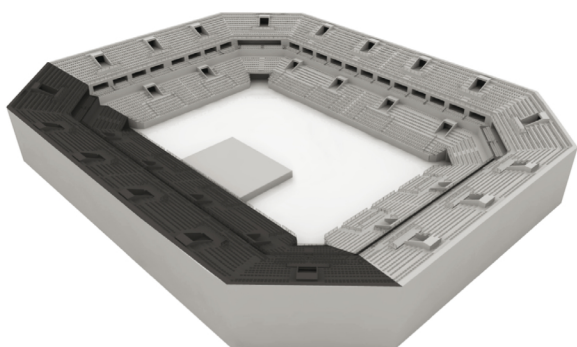

Palco lateral Side stage

Capacidade	Capacity
Nível 0: 4.000 pessoas	Level 0: 4,000 people
Nível 1: 1.761 pessoas	Level 1: 1,761 people
Nível 2: 620 pessoas	Level 2: 620 people
Nível 3: 4.558 pessoas	Level 3: 4,558 people
Total: 10.939 pessoas	Total: 10,939 people