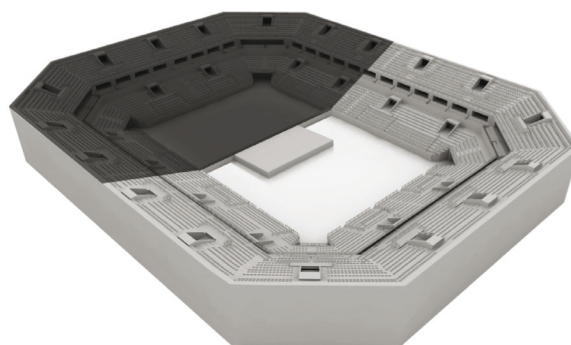

Palco avançado* Front stage*

Capacidade	Capacity
Nível 0: 3.000 pessoas	Level 0: 3,000 people
*Nível 1: 1.300 pessoas	Level 1: 1,300 people
Nível 2: 530 pessoas	Level 2: 530 people
Nível 3: 4.000 pessoas	Level 3: 4,000 people
Total: 8.830 pessoas	Total: 8,830 people

*A configuração de palco avançado também pode ser usada com assentos retráteis e assentos na quadra, alterando-se as seguintes capacidades: Nível 0: 750 | Nível 1: 2.036 | Total: 7.316

*The setting for the front stage can also be used with retractable seats and seats at the court, changing the capacity to: Nível 0: 750 | Nível 1: 2,036 | Total: 7,316