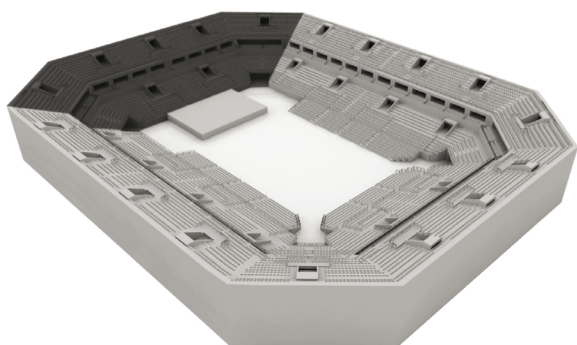

Configurações de Palco | Stage Settings

formato: 60 x 40 m
size: 60 x 40 m

área total: 2.400 m²
area: 2,400 m²

Palco fundo* End stage*

Capacidade	Capacity
Nível 0: 5.500 pessoas	Level 0: 5,500 people
*Nível 1: 1.900 pessoas	Level 1: 1,900 people
Nível 2: 656 pessoas	Level 2: 656 people
Nível 3: 5.500 pessoas	Level 3: 5,500 people
Total: 13.556 pessoas	Total: 13,556 people

*A configuração de palco no fundo também pode ser usada com assentos retráteis e assentos na quadra, alterando-se as seguintes capacidades: Nível 0: 1.513 | Nível 1: 3.004 | Total: 10.673

*The setting for the end stage can also be used with retractable seats and seats at the court, changing the capacity to: Nível 0: 1,513 | Nível 1: 3,004 | Total: 10,673

Palco avançado* Front stage*

Capacidade	Capacity
Nível 0: 3.000 pessoas	Level 0: 3,000 people
*Nível 1: 1.300 pessoas	Level 1: 1,300 people
Nível 2: 530 pessoas	Level 2: 530 people
Nível 3: 4.000 pessoas	Level 3: 4,000 people
Total: 8.830 pessoas	Total: 8,830 people

*A configuração de palco avançado também pode ser usada com assentos retráteis e assentos na quadra, alterando-se as seguintes capacidades: Nível 0: 750 | Nível 1: 2.036 | Total: 7.316

*The setting for the front stage can also be used with retractable seats and seats at the court, changing the capacity to: Nível 0: 750 | Nível 1: 2,036 | Total: 7,316