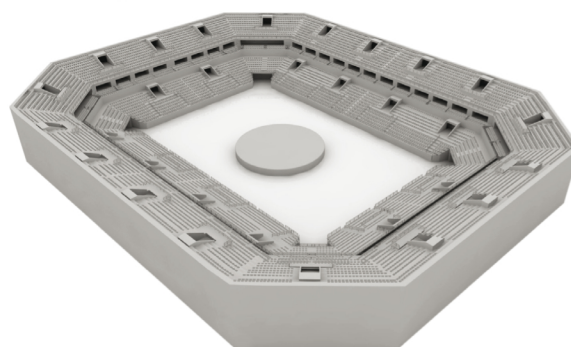

*A configuração de palco no fundo também pode ser usada com assentos retráteis e assentos na quadra, alterando-se as seguintes capacidades: Nível 0: 1.513 | Nível 1: 3.004 | Total: 10.673

*The setting for the end stage can also be used with retractable seats and seats at the court, changing the capacity to: Nível 0: 1,513 | Nível 1: 3,004 | Total: 10,673

*A configuração de palco avançado também pode ser usada com assentos retráteis e assentos na quadra, alterando-se as seguintes capacidades: Nível 0: 750 | Nível 1: 2.036 | Total: 7.316

*The setting for the front stage can also be used with retractable seats and seats at the court, changing the capacity to: Nível 0: 750 | Nível 1: 2,036 | Total: 7,316

Palco lateral Side stage

Capacidade	Capacity
Nível 0: 4.000 pessoas	Level 0: 4,000 people
Nível 1: 1.761 pessoas	Level 1: 1,761 people
Nível 2: 620 pessoas	Level 2: 620 people
Nível 3: 4.558 pessoas	Level 3: 4,558 people
Total: 10.939 pessoas	Total: 10,939 people

Palco central Center stage

Capacidade	Capacity
Nível 0: 5.500 pessoas	Level 0: 5,500 people
Nível 1: 2.945 pessoas	Level 1: 2,945 people
Nível 2: 1.222 pessoas	Level 2: 1,222 people
Nível 3: 9.101 pessoas	Level 3: 9,101 people
Total: 18.768 pessoas	Total: 18,768 people