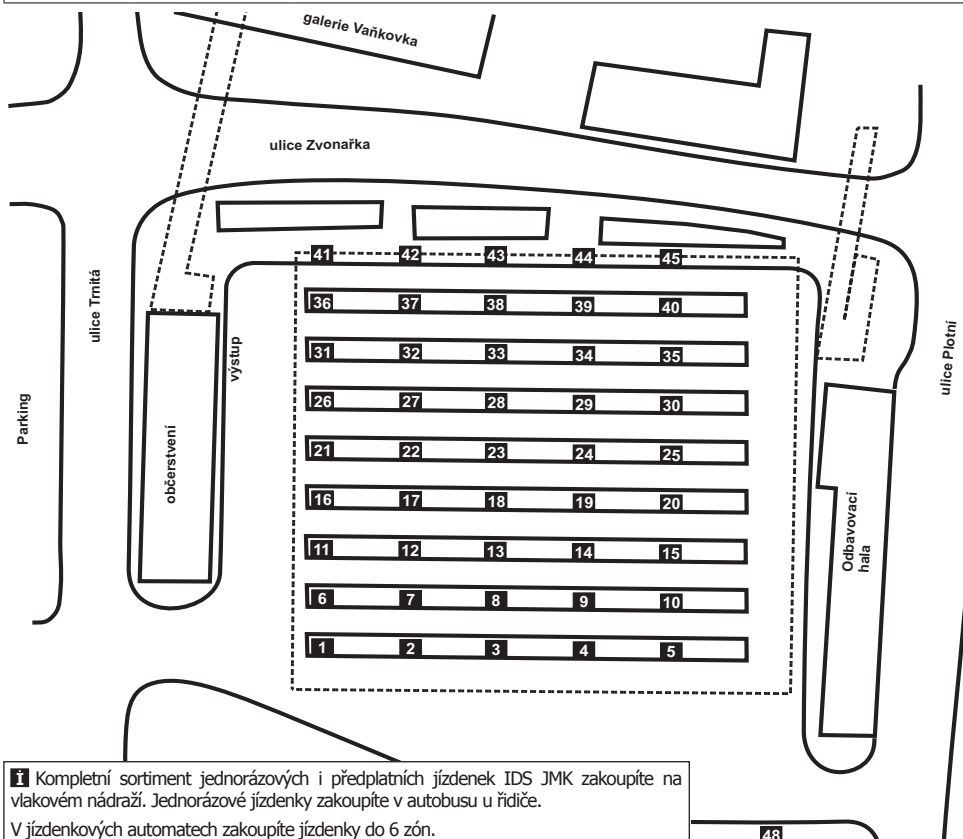

SCHÉMA UZLU ZVONAŘKA

ODJEZDOVÁ NÁSTUPIŠTĚ LINEK IDS JMK NA AUTOBUSOVÉM NÁDRAŽÍ BRNO - ZVONAŘKA

| Číslo nástupiště | Odjíždějící linky IDS JMK | Směry zaintegrovaných i nezaintegrovaných autobusových linek IDS JMK |
|------------------|---------------------------|---|
| 1 | 109 | Telnice - Těšany - Klobouky u Brna |
| 2 | 109 | Telnice - Těšany - Klobouky u Brna - Čejč - Mutěnice - Hodonín |
| 3 | 107 | Rousínov - Vyškov |
| 4 | 602 | Velešovice - Rousínov - Komořany - Dražovice - Letonice - Bučovice |
| 5 | 106 | Slavkov u Brna - Žarošice - Dražůvky - Kyjov |
| | 601 | Holubice - Slavkov u Brna |
| 6 | 505 | Rajhrad - Židlochovice |
| 7 | 108 | Pohořelice - Branišovice - Lechovice - Znojmo |
| 8 | 108 | Pohořelice - Branišovice - Miroslav |
| | 108 | EXPRES Znojmo |
| 9 | 104 | Pohořelice - Hrušovany nad Jevišovkou - Hevlín - Laa an der Thaya (AUT) |
| 10 | 105 | Ledce - Sobotovice - Pohořelice - Pasohlávky - Mikulov |

i Kompletní sortiment jednorázových i předplatních jízdenek IDS JMK zakoupíte na vlakovém nádraží. Jednorázové jízdenky zakoupíte v autobusu u řidiče.

V jízdenkových automatech zakoupíte jízdenky do 6 zón.