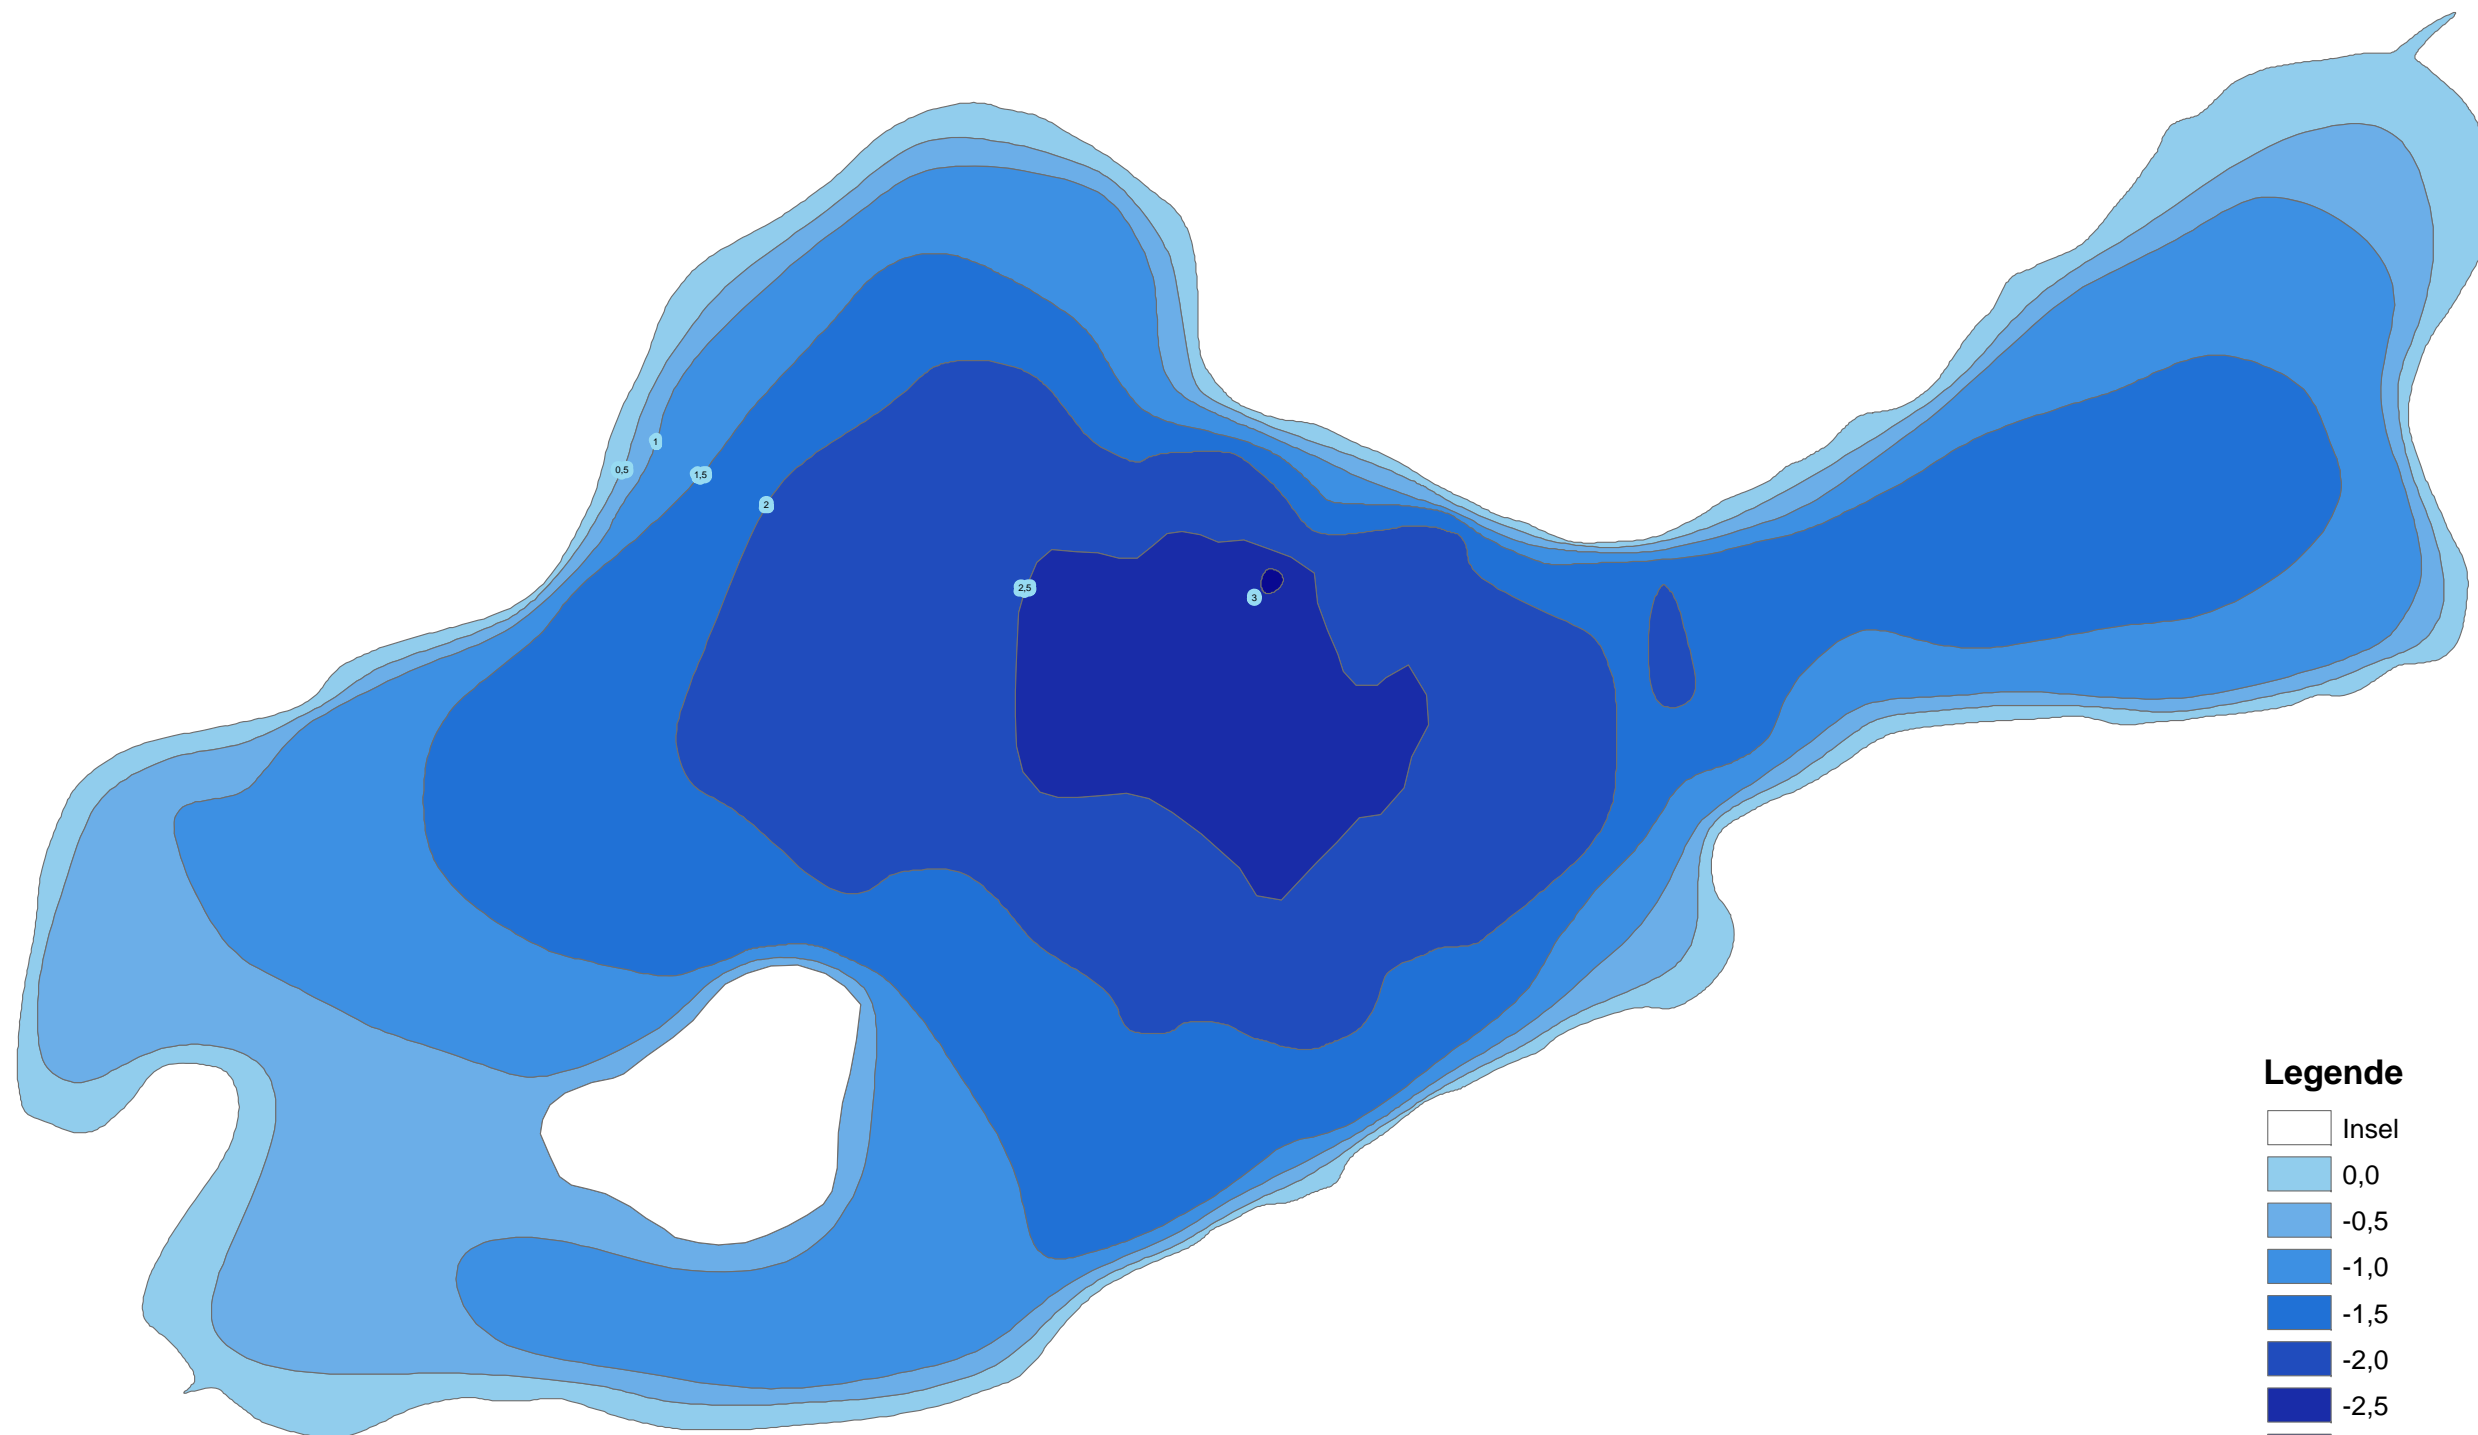

Woostener See

Legende

-  Insel
-  0,0
-  -0,5
-  -1,0
-  -1,5
-  -2,0
-  -2,5
-  -3,0

Tiefe in m, z. B.:

0,0 = 0 bis < 0,5 m tief-
-0,5 = 0,5 bis < 1 m tief ...