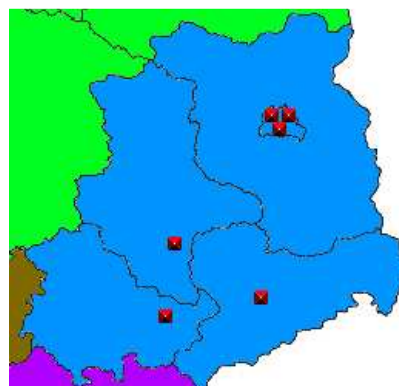

Oberliga Ost