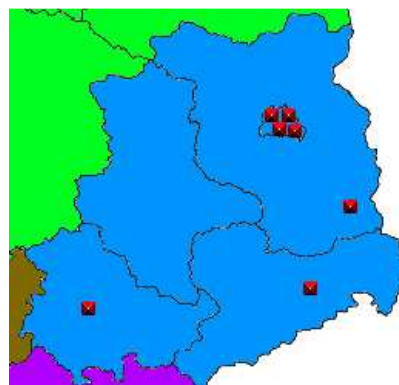

Region Ost

Übersicht alle Vereine Ost

Regionalliga Ost