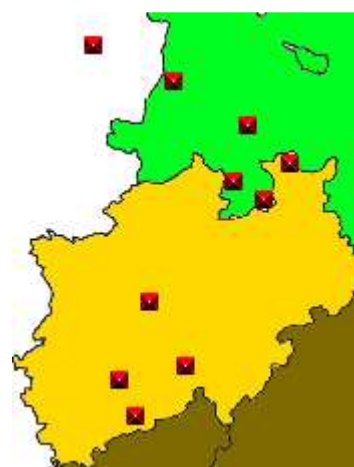

Seit der Saison 2008/2009 gibt es unter der eingleisen ersten Bundesliga sowie der zweigleisigen 2. Bundesliga fünf Regionen:

- Region Nord** umfasst: Bremen, Hamburg, Mecklenburg-Vorpommern, Niedersachsen, Schleswig-Holstein
- Region Ost** umfasst: Berlin, Brandenburg, Sachsen, Sachsen-Anhalt, Thüringen
- Region West** umfasst: Nordrhein-Westfalen
- Region Mitte** umfasst: Hessen, Rheinland-Pfalz, Saarland
- Region Süd** umfasst: Baden-Württemberg, Bayern.

Die Regionen Nord, Ost und West sind der 2. Bundesliga Nord zugeordnet, die Regionen Mitte und Süd der 2. Bundesliga Süd.

Übersichtskarte Regionen mit allen am Spielbetrieb teilnehmenden Vereinen

## Region West

Übersicht alle Vereine West

Regionalliga West

Oberliga West