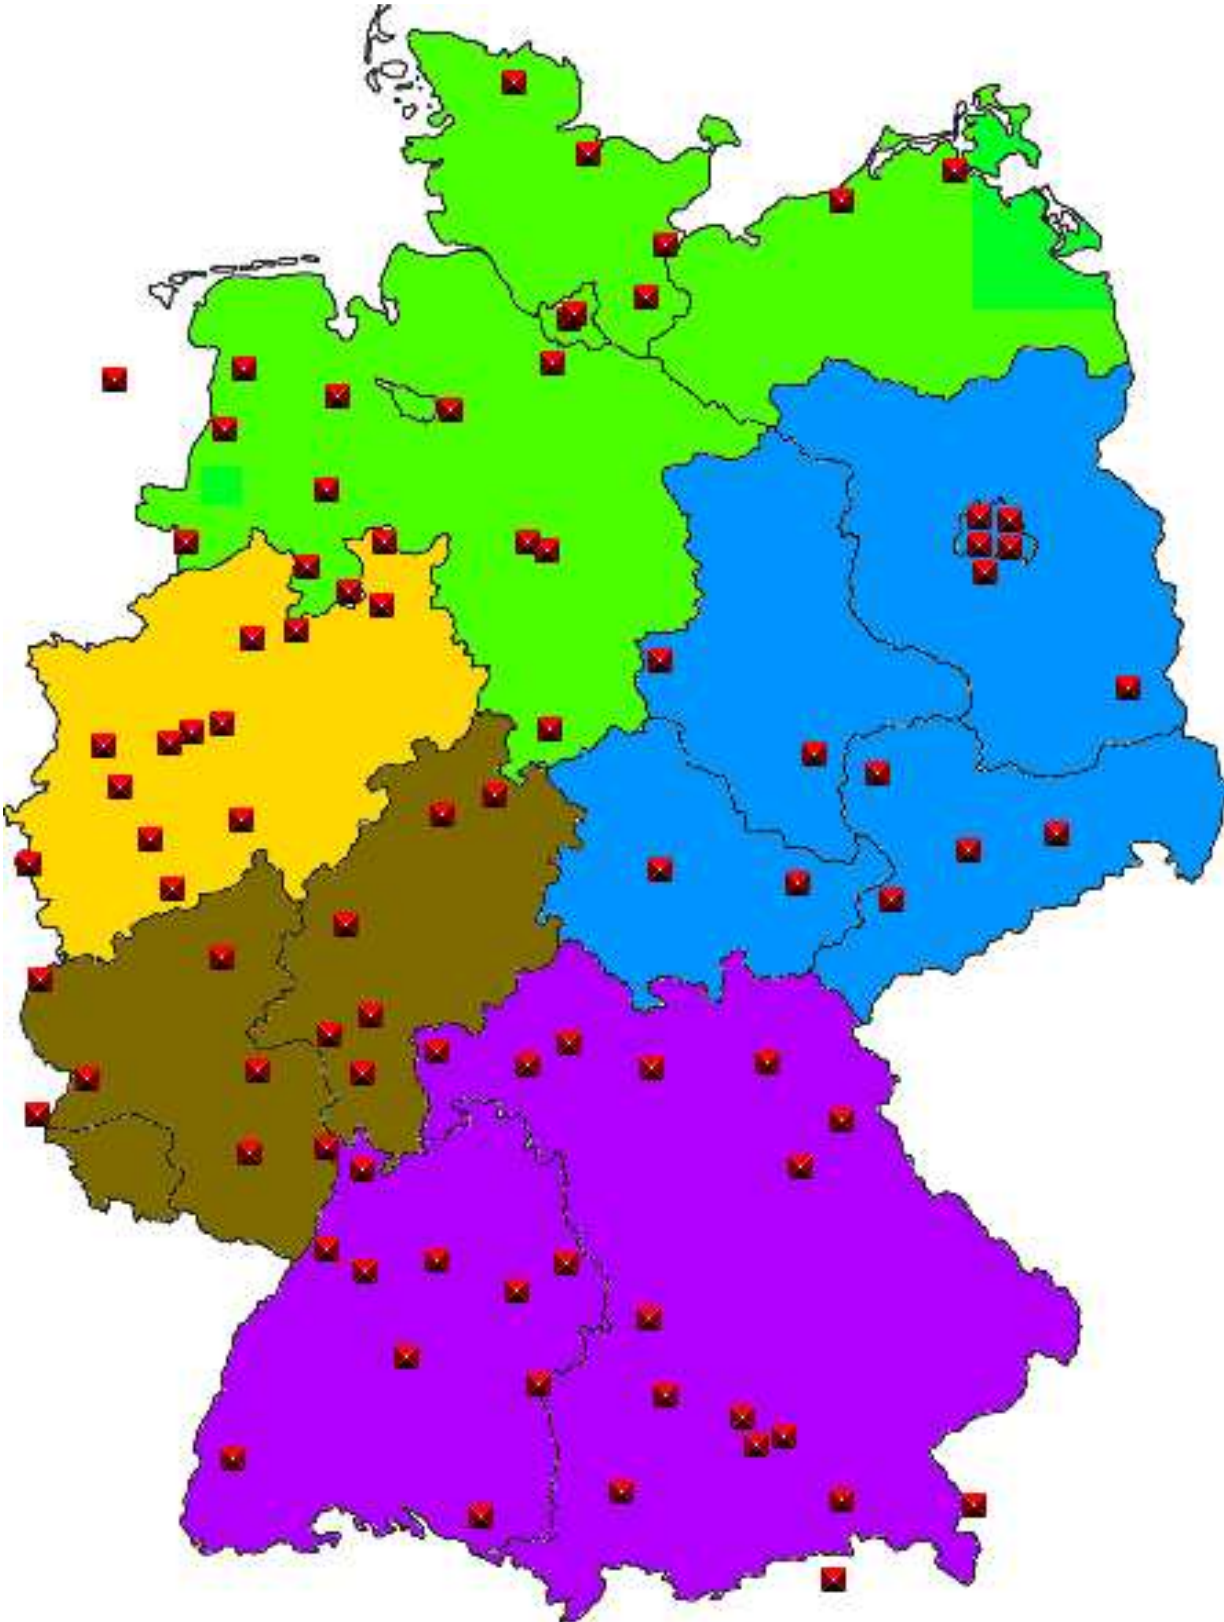

Seit der Saison 2008/2009 gibt es unter der eingleisen ersten Bundesliga sowie der zweigleisigen 2. Bundesliga fünf Regionen:

- Region Nord** umfasst: Bremen, Hamburg, Mecklenburg-Vorpommern, Niedersachsen, Schleswig-Holstein
- Region Ost** umfasst: Berlin, Brandenburg, Sachsen, Sachsen-Anhalt, Thüringen
- Region West** umfasst: Nordrhein-Westfalen
- Region Mitte** umfasst: Hessen, Rheinland-Pfalz, Saarland
- Region Süd** umfasst: Baden-Württemberg, Bayern.

Die Regionen Nord, Ost und West sind der 2. Bundesliga Nord zugeordnet, die Regionen Mitte und Süd der 2. Bundesliga Süd.

Übersichtskarte Regionen mit allen am Spielbetrieb teilnehmenden Vereinen