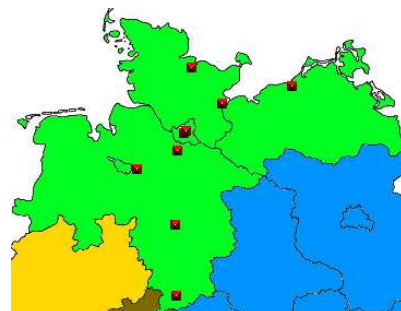

Seit der Saison 2008/2009 gibt es unter der eingleisen ersten Bundesliga sowie der zweigleisigen 2. Bundesliga fünf Regionen:

- Region Nord** umfasst: Bremen, Hamburg, Mecklenburg-Vorpommern, Niedersachsen, Schleswig-Holstein
- Region Ost** umfasst: Berlin, Brandenburg, Sachsen, Sachsen-Anhalt, Thüringen
- Region West** umfasst: Nordrhein-Westfalen
- Region Mitte** umfasst: Hessen, Rheinland-Pfalz, Saarland
- Region Süd** umfasst: Baden-Württemberg, Bayern.

Die Regionen Nord, Ost und West sind der 2. Bundesliga Nord zugeordnet, die Regionen Mitte und Süd der 2. Bundesliga Süd.

Übersichtskarte Regionen mit allen am Spielbetrieb teilnehmenden Vereinen

## Region Nord

Übersicht alle Vereine Nord

Regionalliga Nord

Oberliga Nord