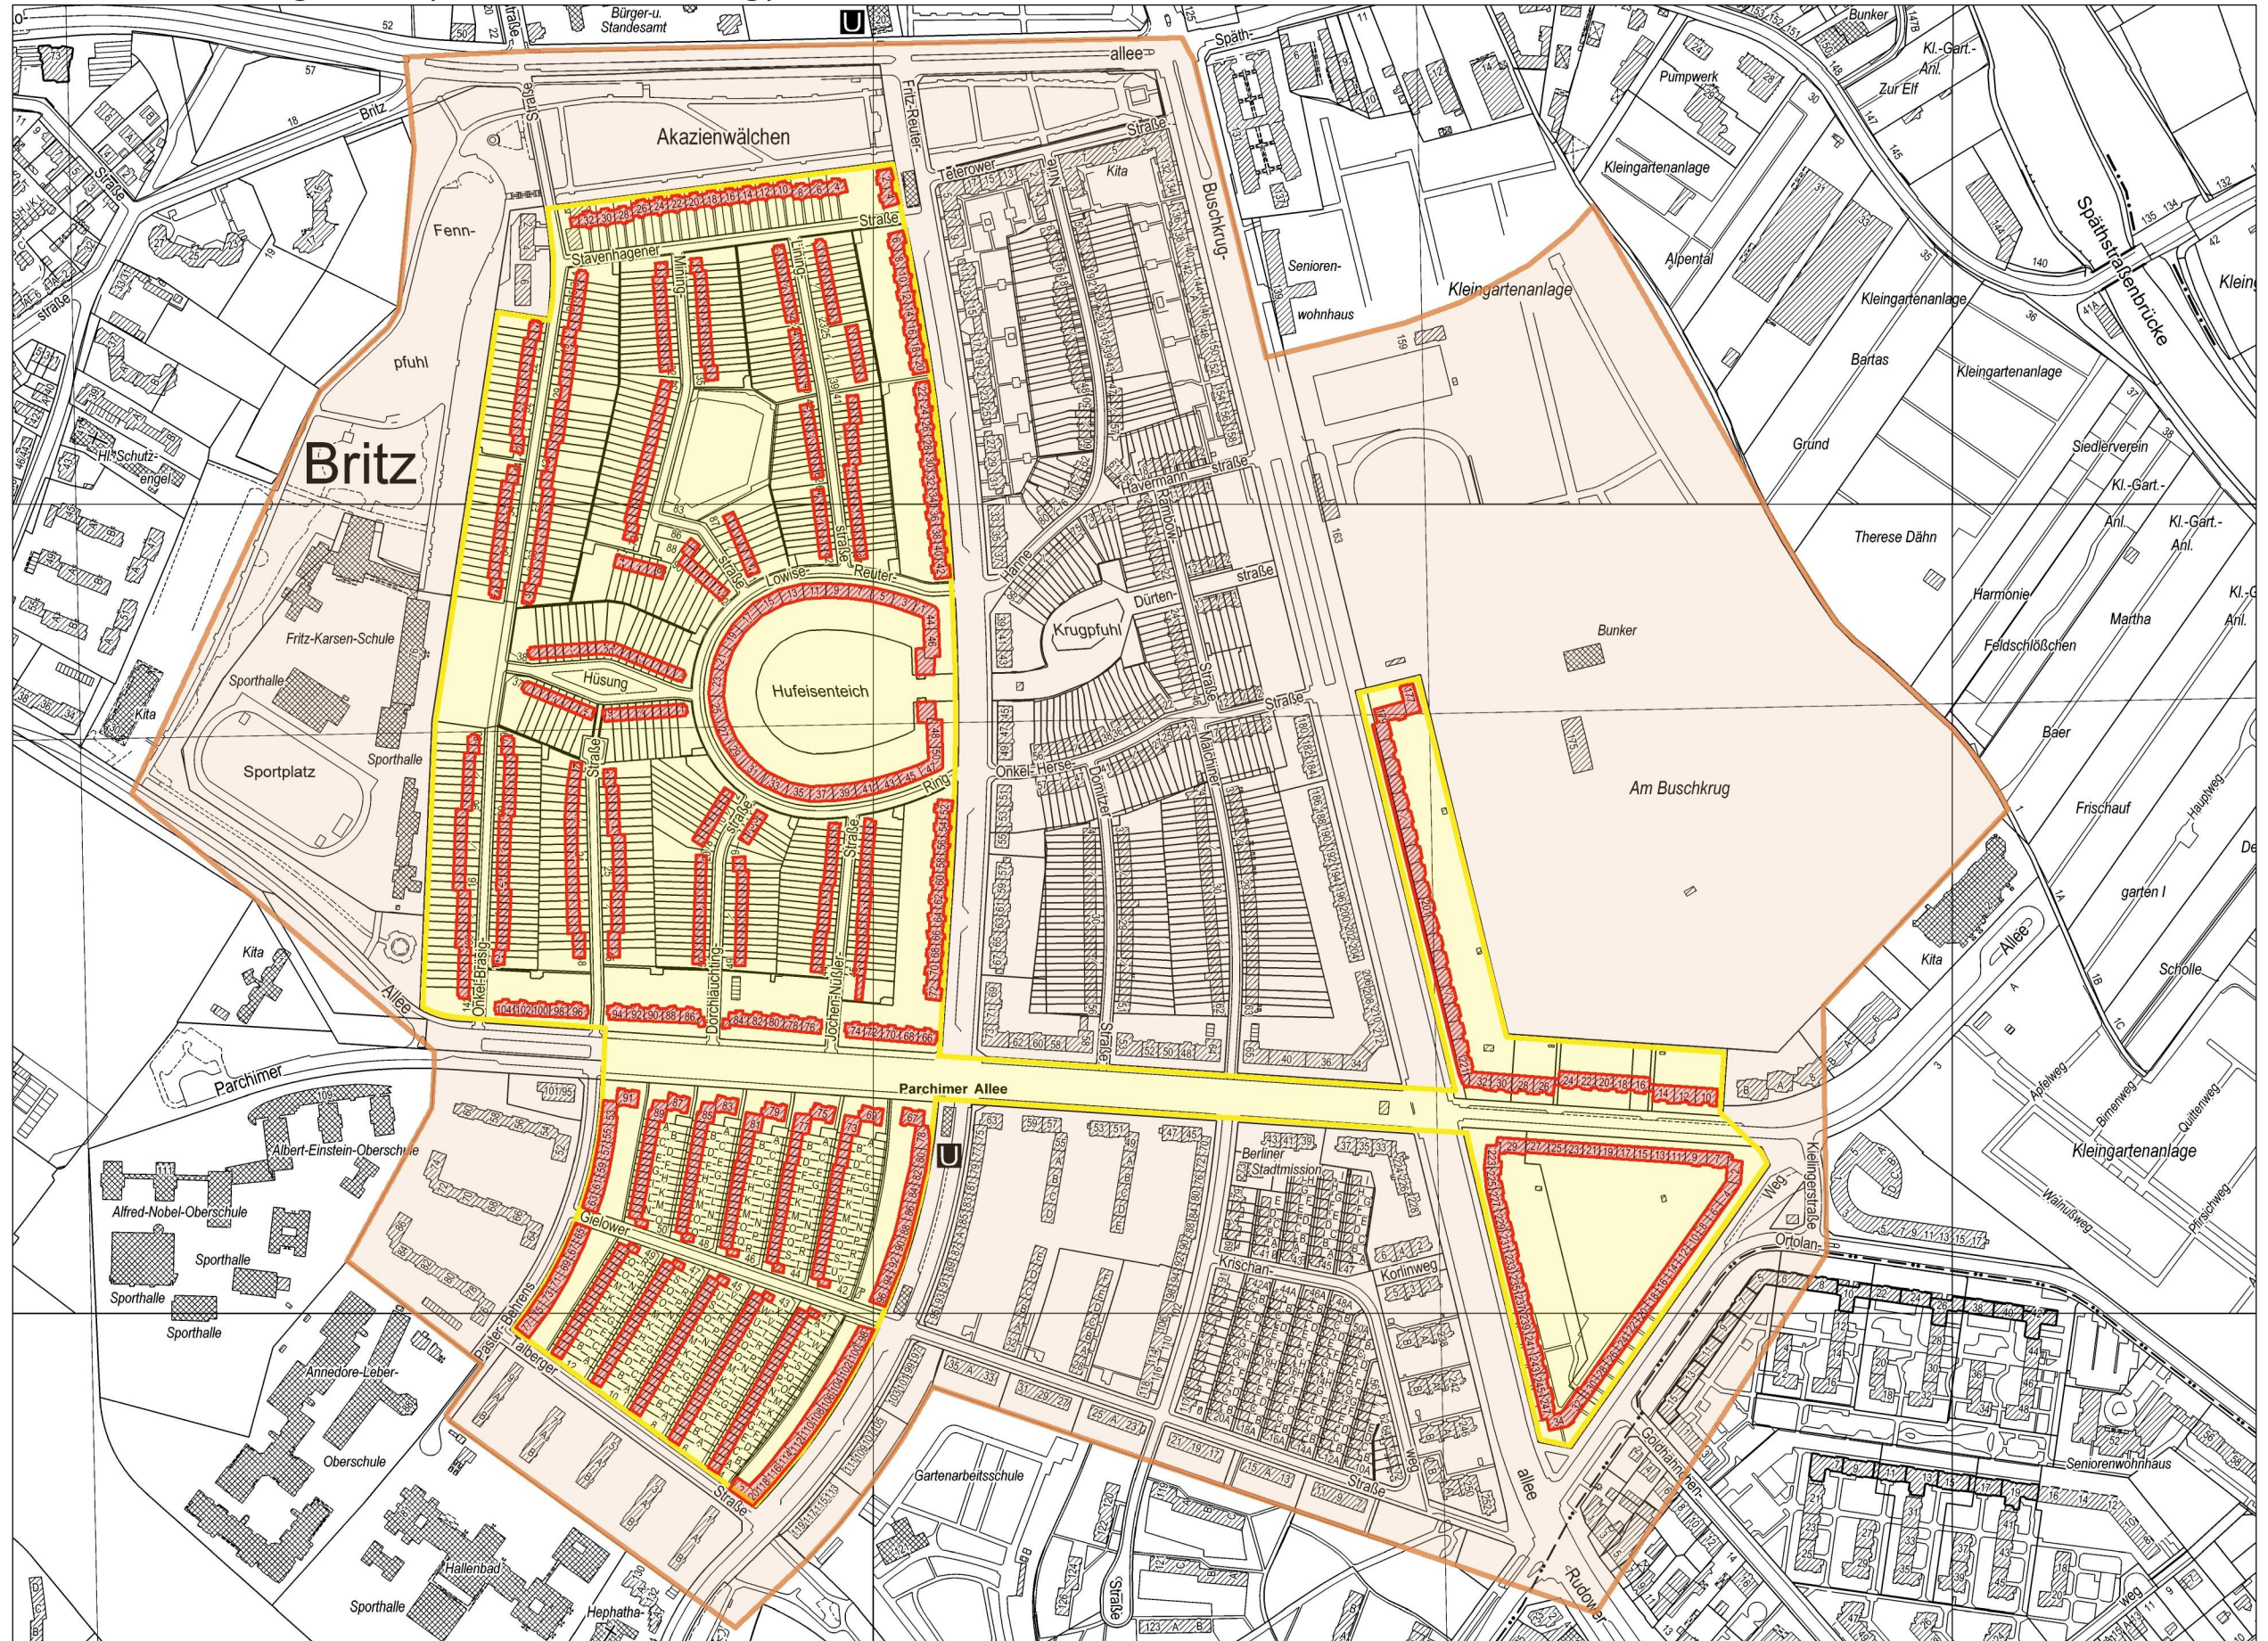

# 3. Großsiedlung Britz (Hufeisensiedlung)

Scale / Maßstab: 1: 5.000

Source Plan / Kartengrundlage:  
Landeskartenwerk K5 - Oktober 2003

Monument / Baudenkmal		Area of nominated property / Nominierungsgebiet		Surface / Fläche:	37,1 ha
		Buffer Zone / Pufferzone		Surface / Fläche:	73,1 ha
				Total / Gesamt:	110,2 ha