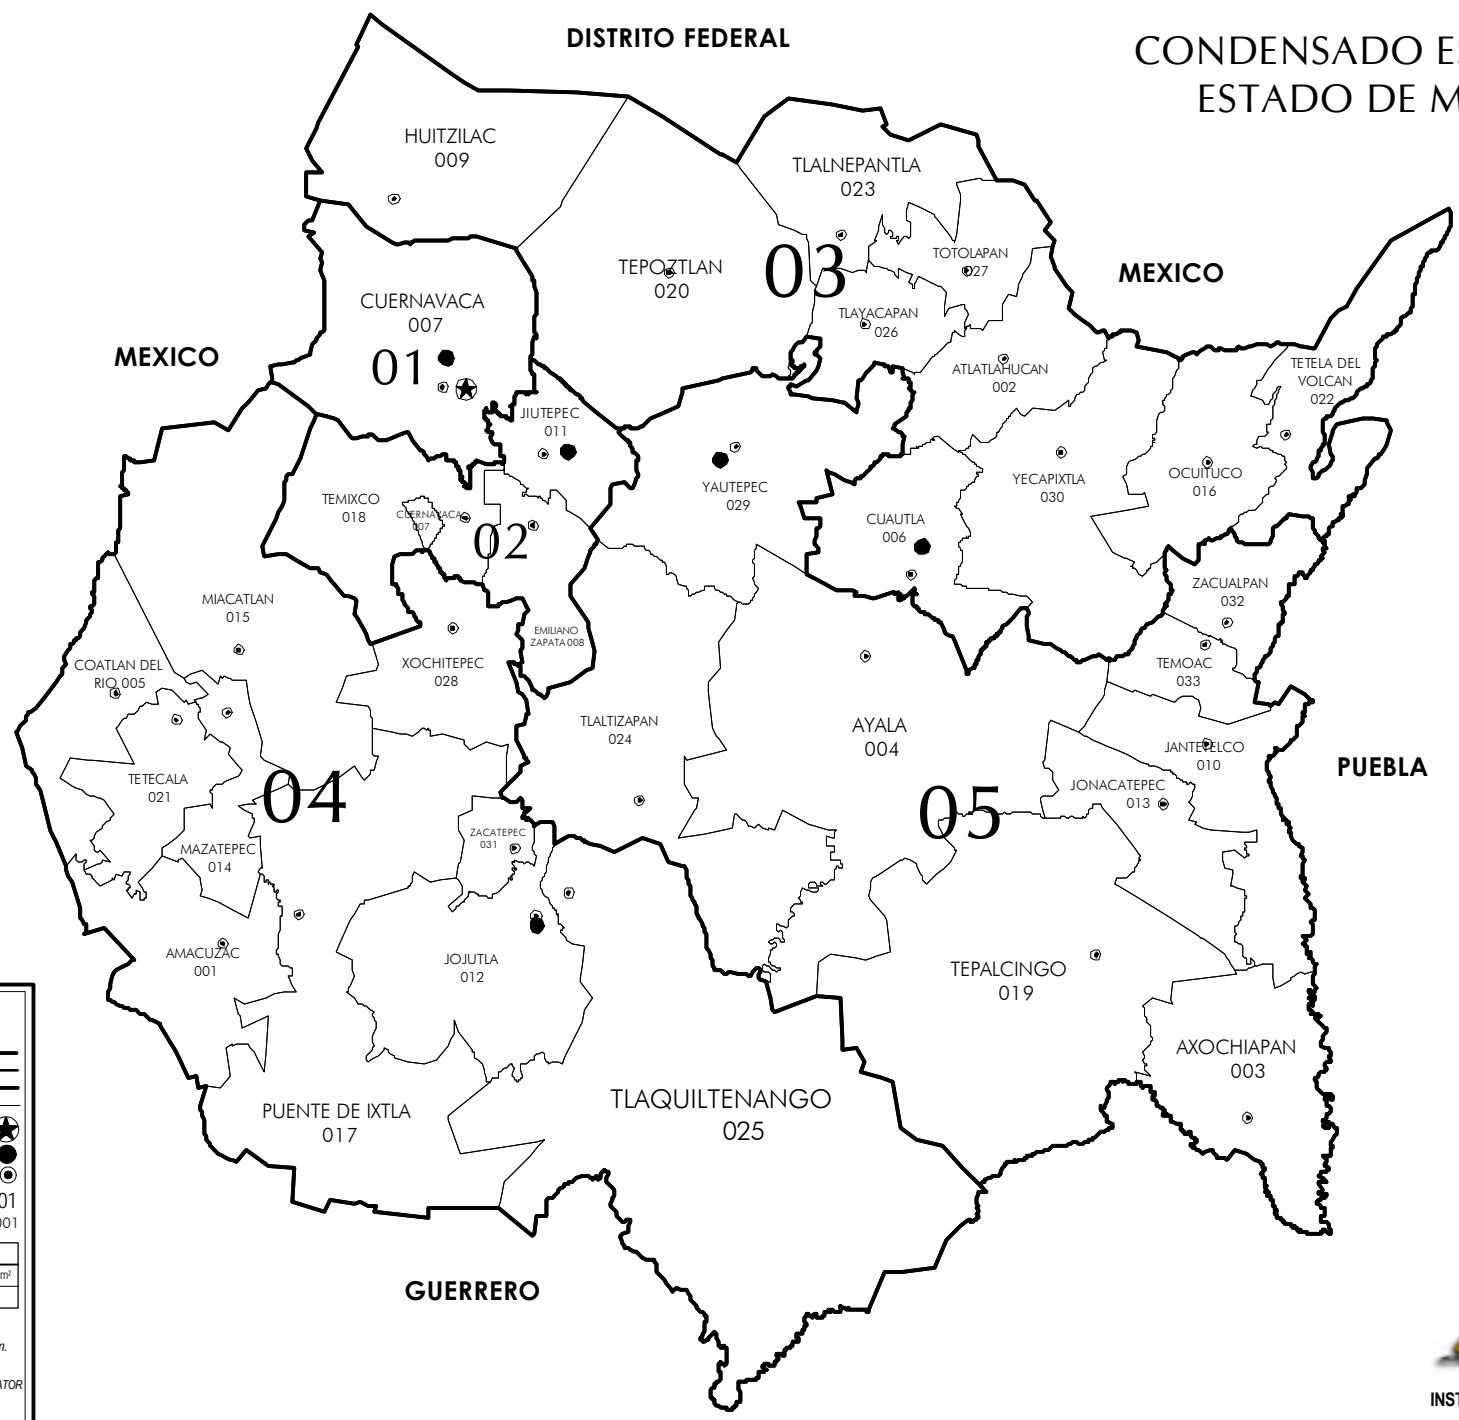

CONDENSADO ESTATAL DEL ESTADO DE MORELOS

DISTRITO FEDERAL

SIMBOLOGÍA

LÍMITES

- INTERNACIONAL - - - - -
- ESTATAL - - - - -
- DISTRITAL FEDERAL - - - - -
- DELEGACIONAL Y/O MUNICIPAL - - - - -

CABECERAS

- CAPITAL DEL ESTADO.
- DISTRITAL
- MUNICIPAL

CLAVES GEOELECTORALES

- DISTRITAL FEDERAL 01
- MUNICIPAL 001

INFORMACION BASICA

CIRC.	DTTOS	MPIOS	SECCS	POBLACION	SUP. Km²
4	5	33	907	1,777,227	4,916

ESCALA: 1: 480,000

DATUM: WGS 84; PROYECCION: TRANSVERSA DE MERCATOR
 FECHA DE ACTUALIZACIÓN: 28 DE AGOSTO DE 2013
 FUENTE: INEGI, 2010; R.F.E. C.O.C. D.C.E.