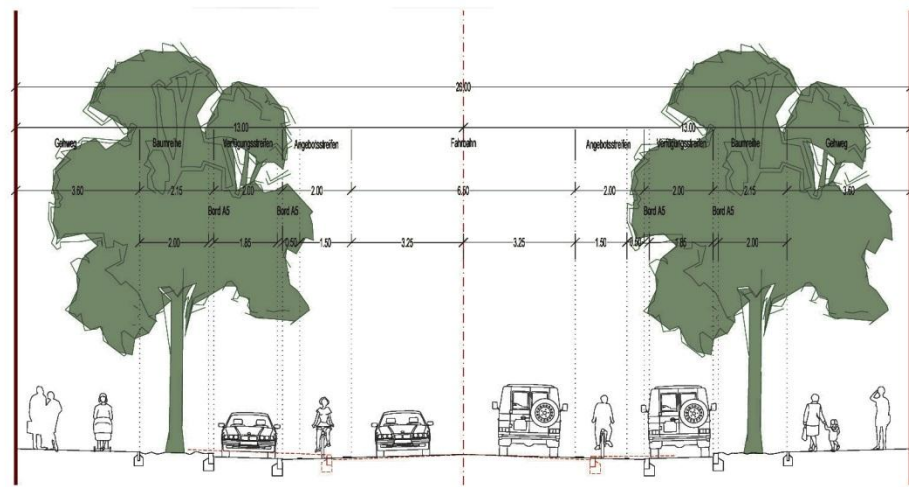

Projekte

- A. Flaschenhals / Monumentenplatz
- B. Nord-Süd Grünzug
- C. Ost-West Grünzug
- D. Südkreuz Baufeld 2/3
- **E. Tempelhofer Weg**
- F. Torgauer Straße
- G. Wannseebahn
- H. Yorckbrücken Vorplätze