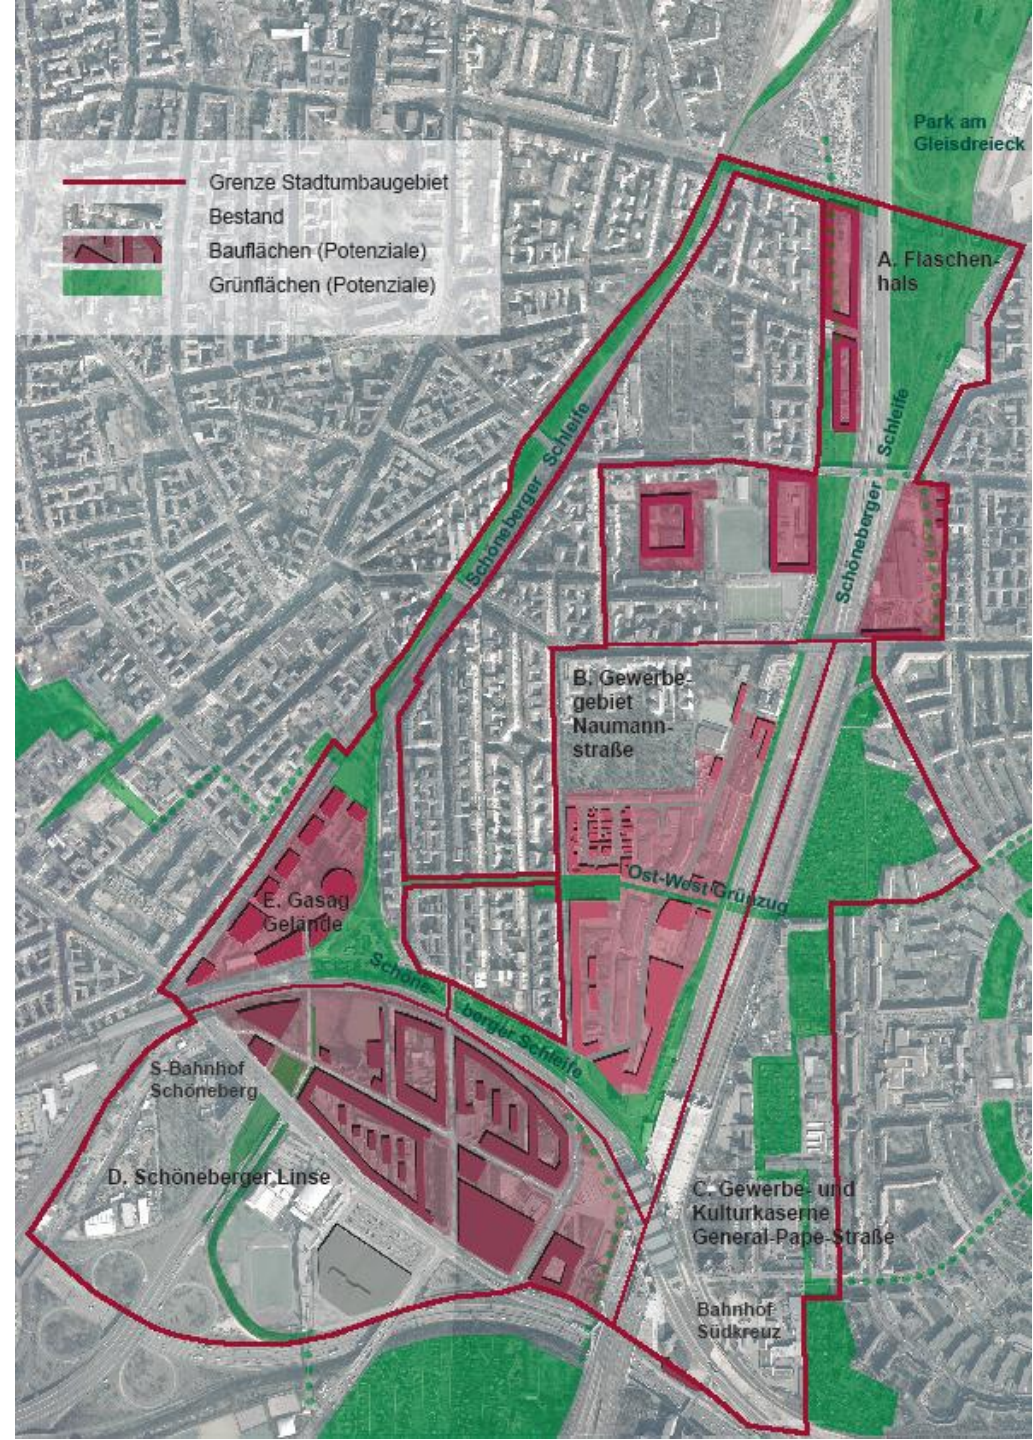

Stadtumbau West SÜDKREUZ

Das
Stadtumbaugebiet
Schöneberg –
Südkreuz

Festgesetzt durch
SenStadt
29.11.2005
ergänzt 2007

Bezirk
Tempelhof-
Schöneberg

berlin

Senatsverwaltung
für Stadtentwicklung