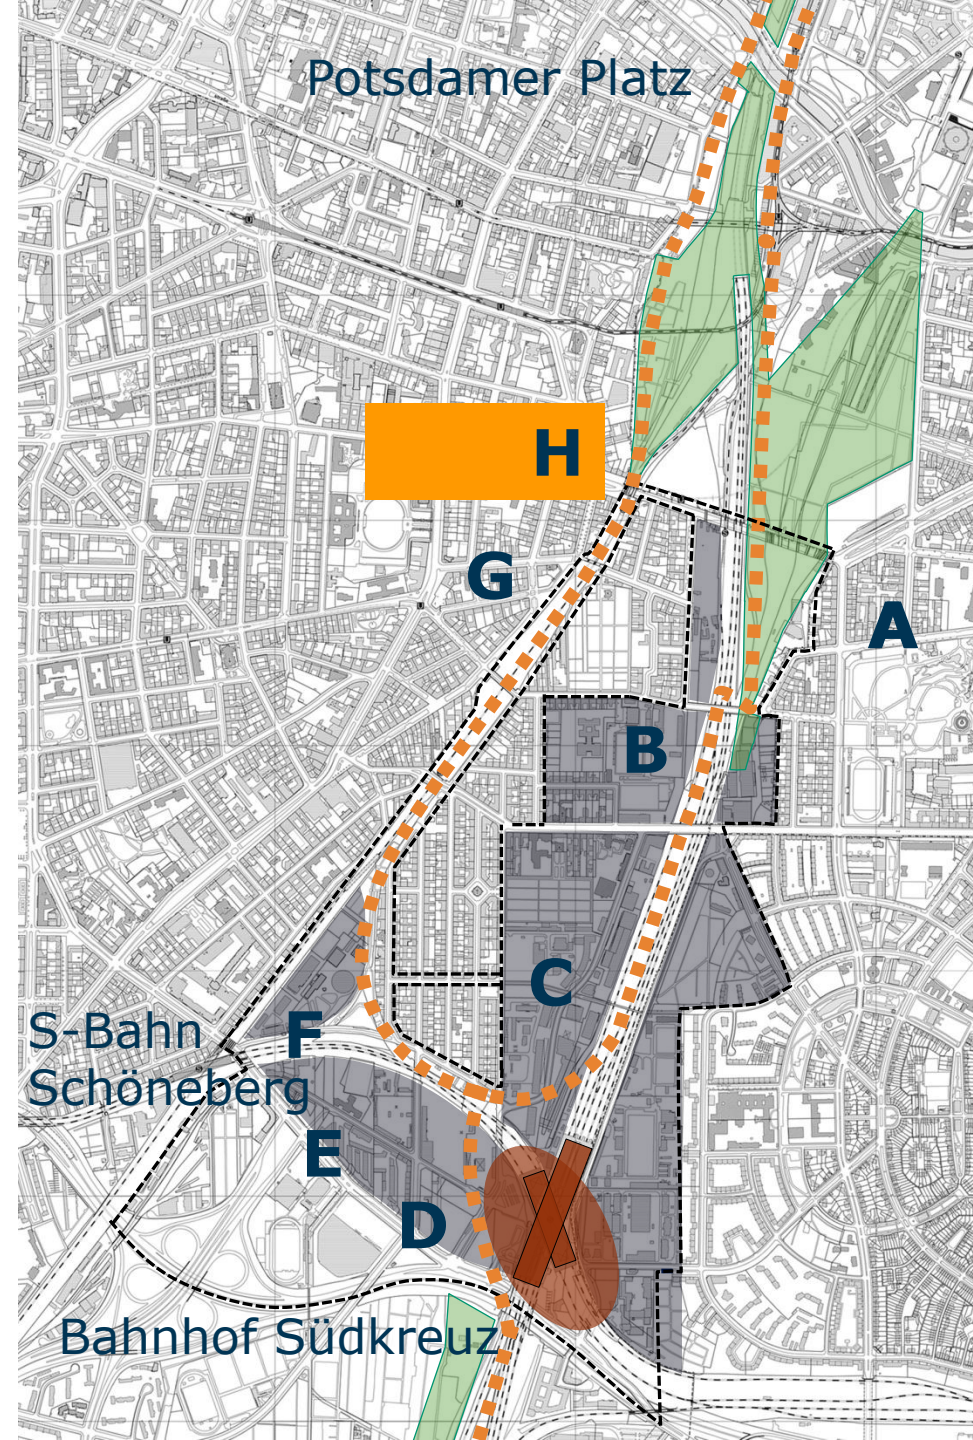

## Projekte

- A. Flaschenhals / Monumentenplatz
- B. Nord-Süd Grünzug
- C. Ost-West Grünzug
- D. Südkreuz Baufeld 2/3
- E. Tempelhofer Weg
- F. Torgauer Straße
- G. Wanneseebahn**
- H. Yorckbrücken Vorplätze

## Projekte

- A. Flaschenhals / Monumentenplatz
- B. Nord-Süd Grünzug
- C. Ost-West Grünzug
- D. Südkreuz Baufeld 2/3
- E. Tempelhofer Weg
- F. Torgauer Straße
- G. Wannseebahn**
- H. Yorckbrücken Vorplätze

## Projekte

- A. Flaschenhals / Monumentenplatz
- B. Nord-Süd Grünzug
- C. Ost-West Grünzug
- D. Südkreuz Baufeld 2/3
- E. Tempelhofer Weg
- F. Torgauer Straße
- G. Wanneseebahn
- H. Yorckbrücken Vorplätze**