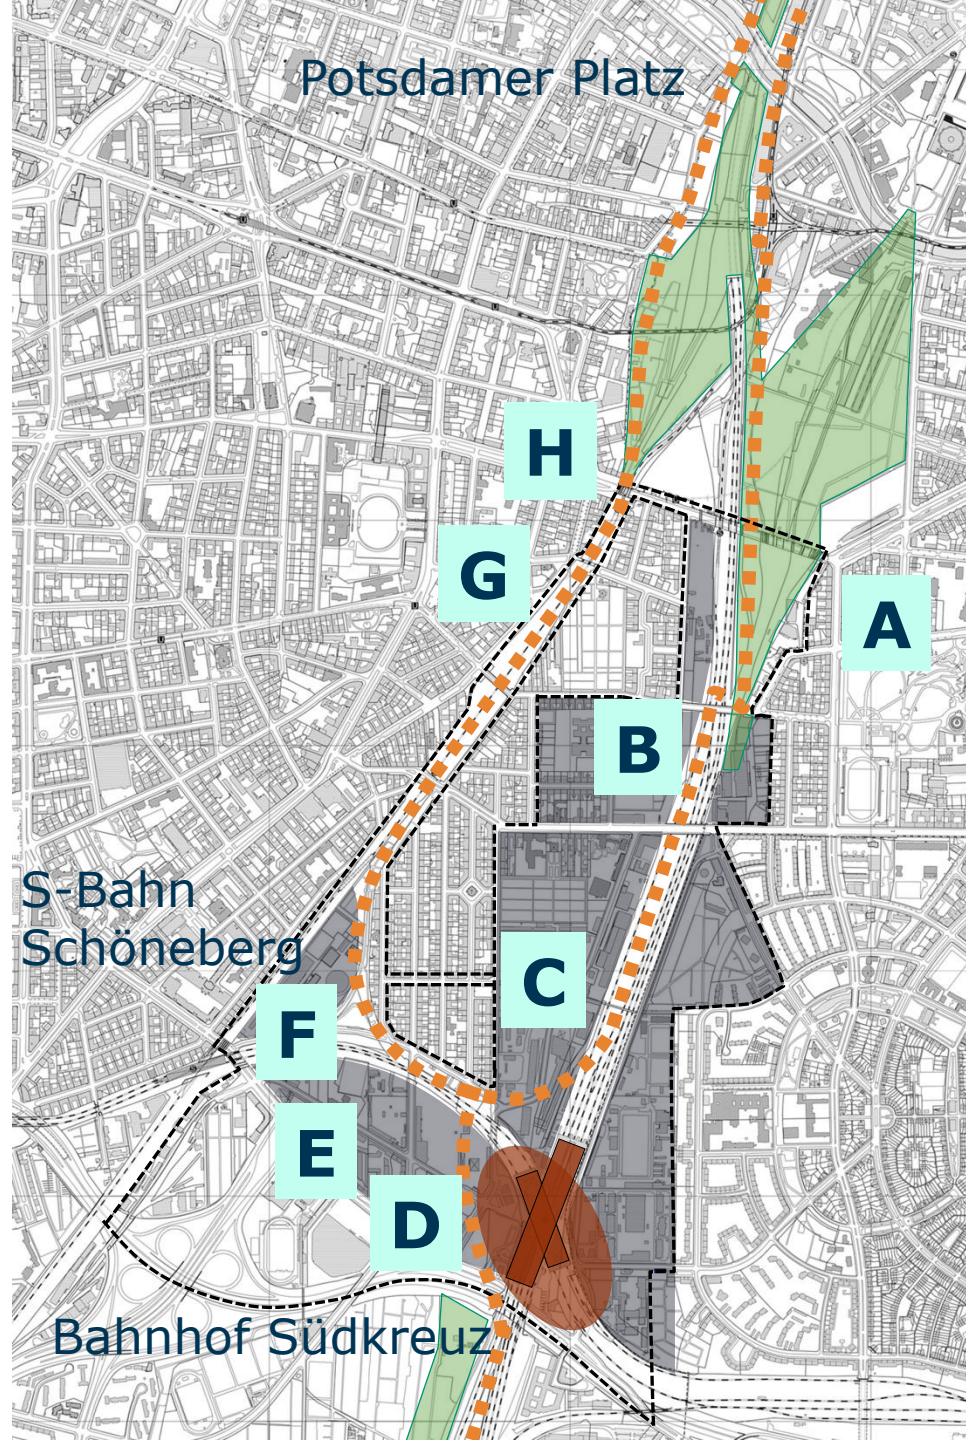

## Projekte

- A. Flaschenhals / Monumentenplatz
- B. Nord-Süd Grünzug
- C. Ost-West Grünzug
- D. Südkreuz Baufeld 2/3
- E. Tempelhofer Weg
- F. Torgauer Straße
- G. Wannseebahn
- H. Yorckbrücken Vorplätze

## Projekte

**A. Flaschenhals /  
Monumentenplatz**

B. Nord-Süd Grünzug

C. Ost-West Grünzug

D. Südkreuz Baufeld 2/3

E. Tempelhofer Weg

F. Torgauer Straße

G. Wanneseebahn

H. Yorckbrücken Vorplätze