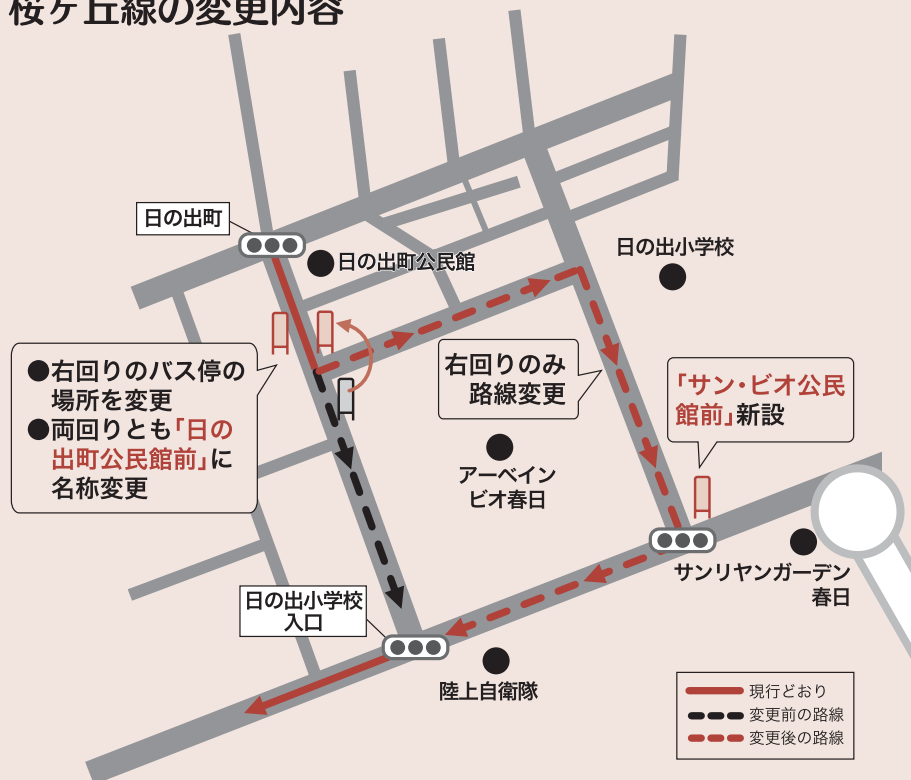

3月1日から、コミュニティバス「やよい」の路線やバス停、時刻などを一部変更します。

桜ヶ丘線

桜ヶ丘線の右回り路線の一部変更に伴い、バス停の位置や名称、時刻を変更します。

「サン・ビオ公民館前」バス停の新設

「日の出町3丁目バス停(右回り用)」が日の出町公民館方向に10m移動し、両回りとも「日の出町公民館前」に名称変更

右回り路線の時刻の変更

須玖線

「須玖北5丁目」のバス停の名称を、「須玖北5丁目ぶどうの庭入口」に変更します。

新しい時刻表は、市役所や西出張所(いきいきプラザ内)、バスセンター、公民館、奴国の丘歴史資料館などに置いています。

なお、桜ヶ丘線(右回り)以外のルートでは、時間の変更はありません。

桜ヶ丘線の変更内容

問い合わせ先 都市計画課 (584)1111 FAX(584)1143

コミュニティバス「やよい」 路線やバス停を一部変更