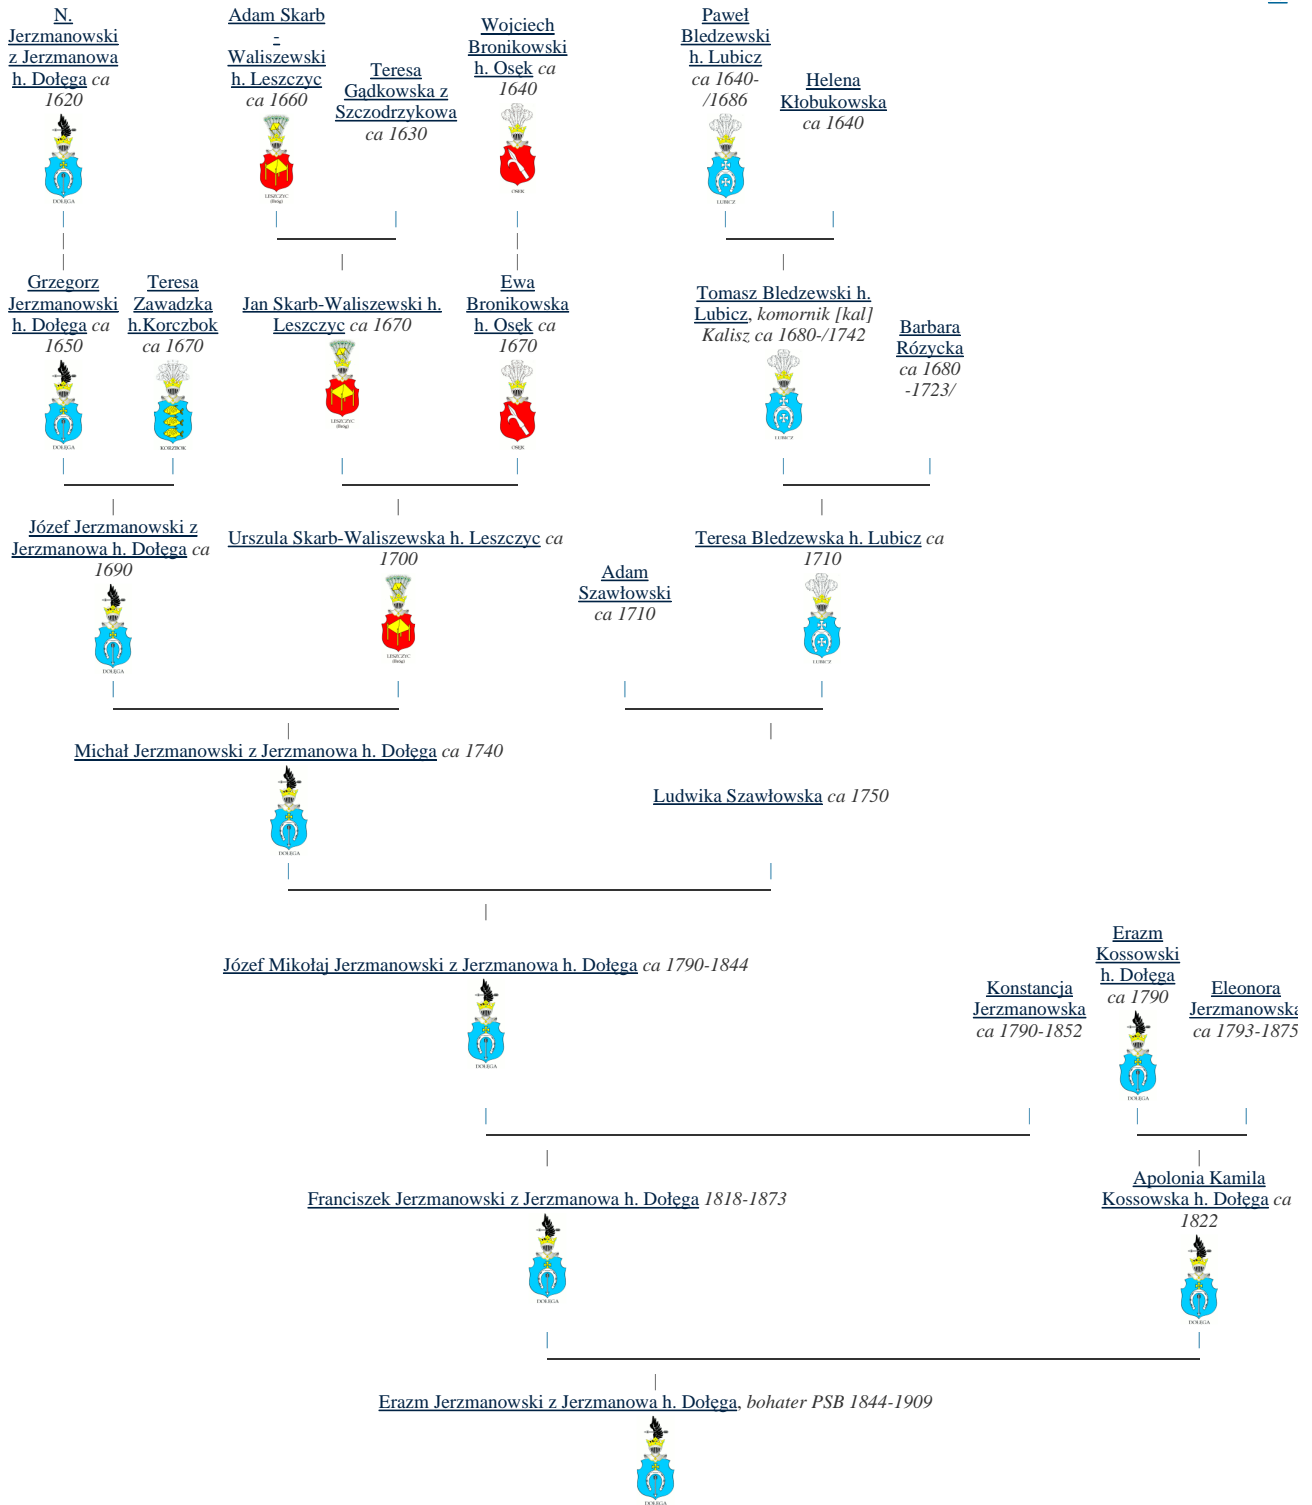

//

Page displayed by [GeneWeb 5.01](#) Copyright © 1998-2007 INRIA - [DOC](#)

*) przy datach „z grubsza” lub „ca” oznacza, że szukamy informacji o dacie, a w celu zapewnienia pustego miejsca wpisujemy datę orientacyjną z dokładnością do pokolenia (+/- 50 lat)