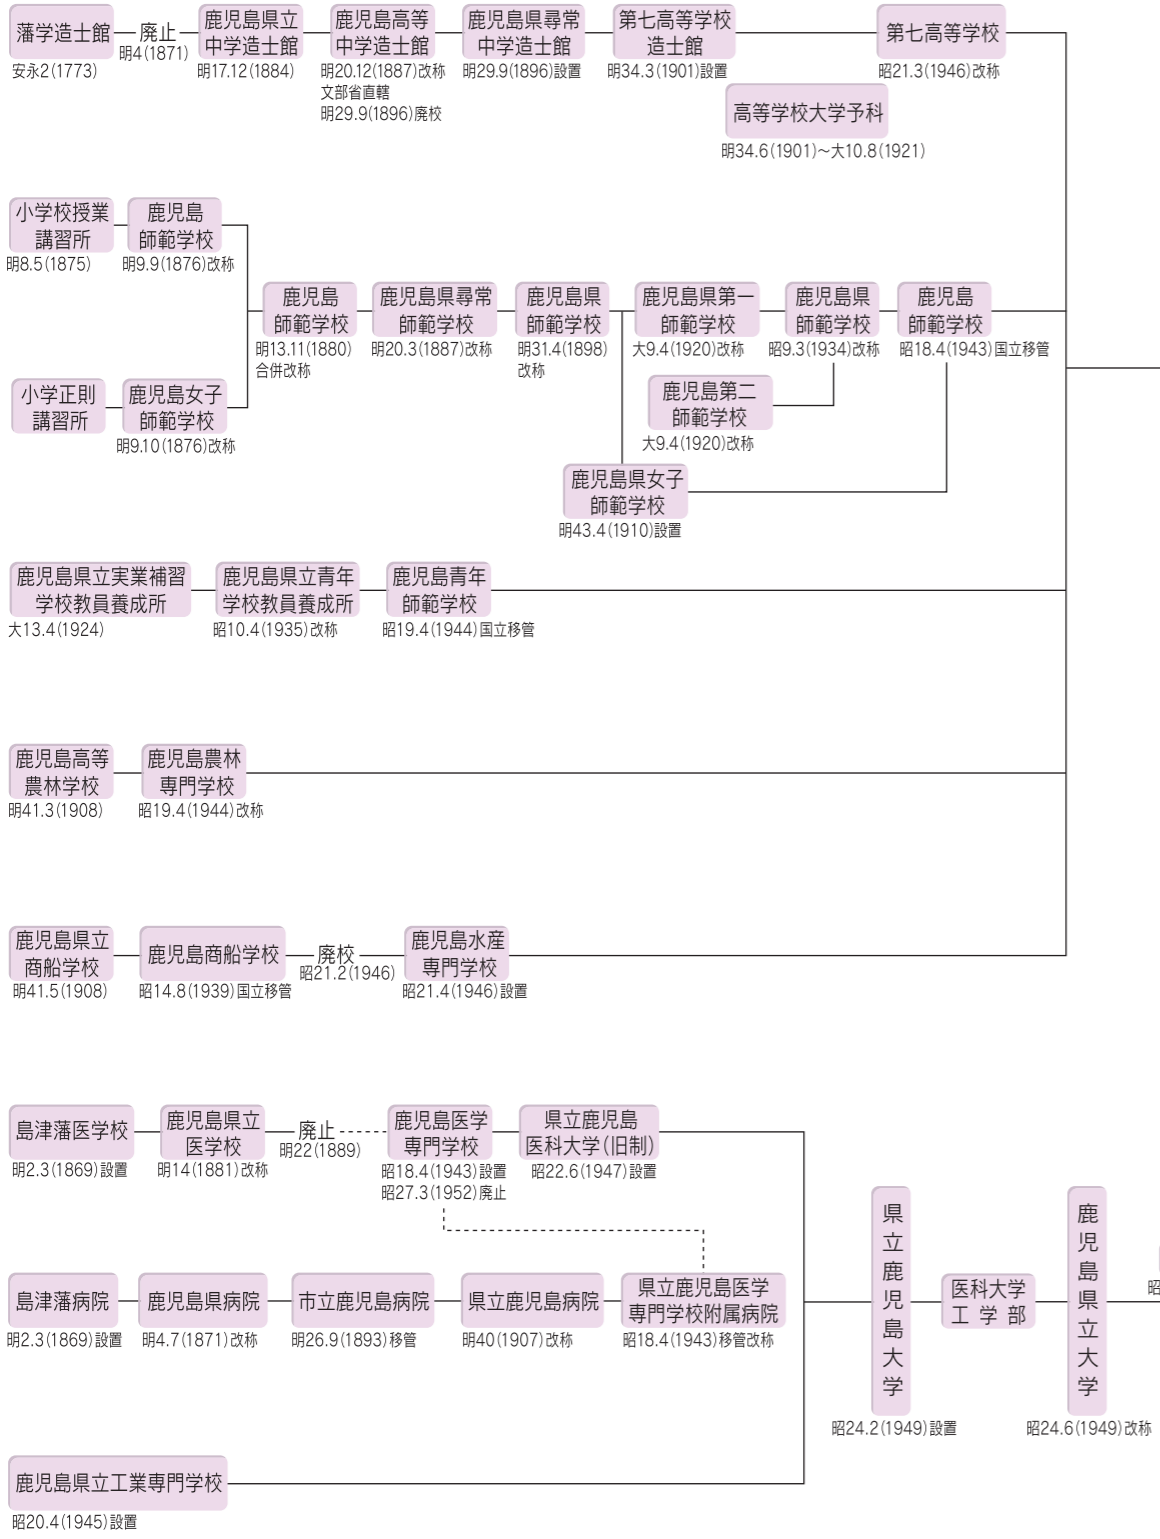

# 鹿児島大学

昭24.5(1949)設置

藩学造士館「三国名勝図会」(附属図書館「玉里文庫」所蔵)

第七高等学校造士館前景

医療技術短期大学部 昭60.10(1985)設置、平11.4(1999)医学部保健学科に改組、平14.3(2002)廃止