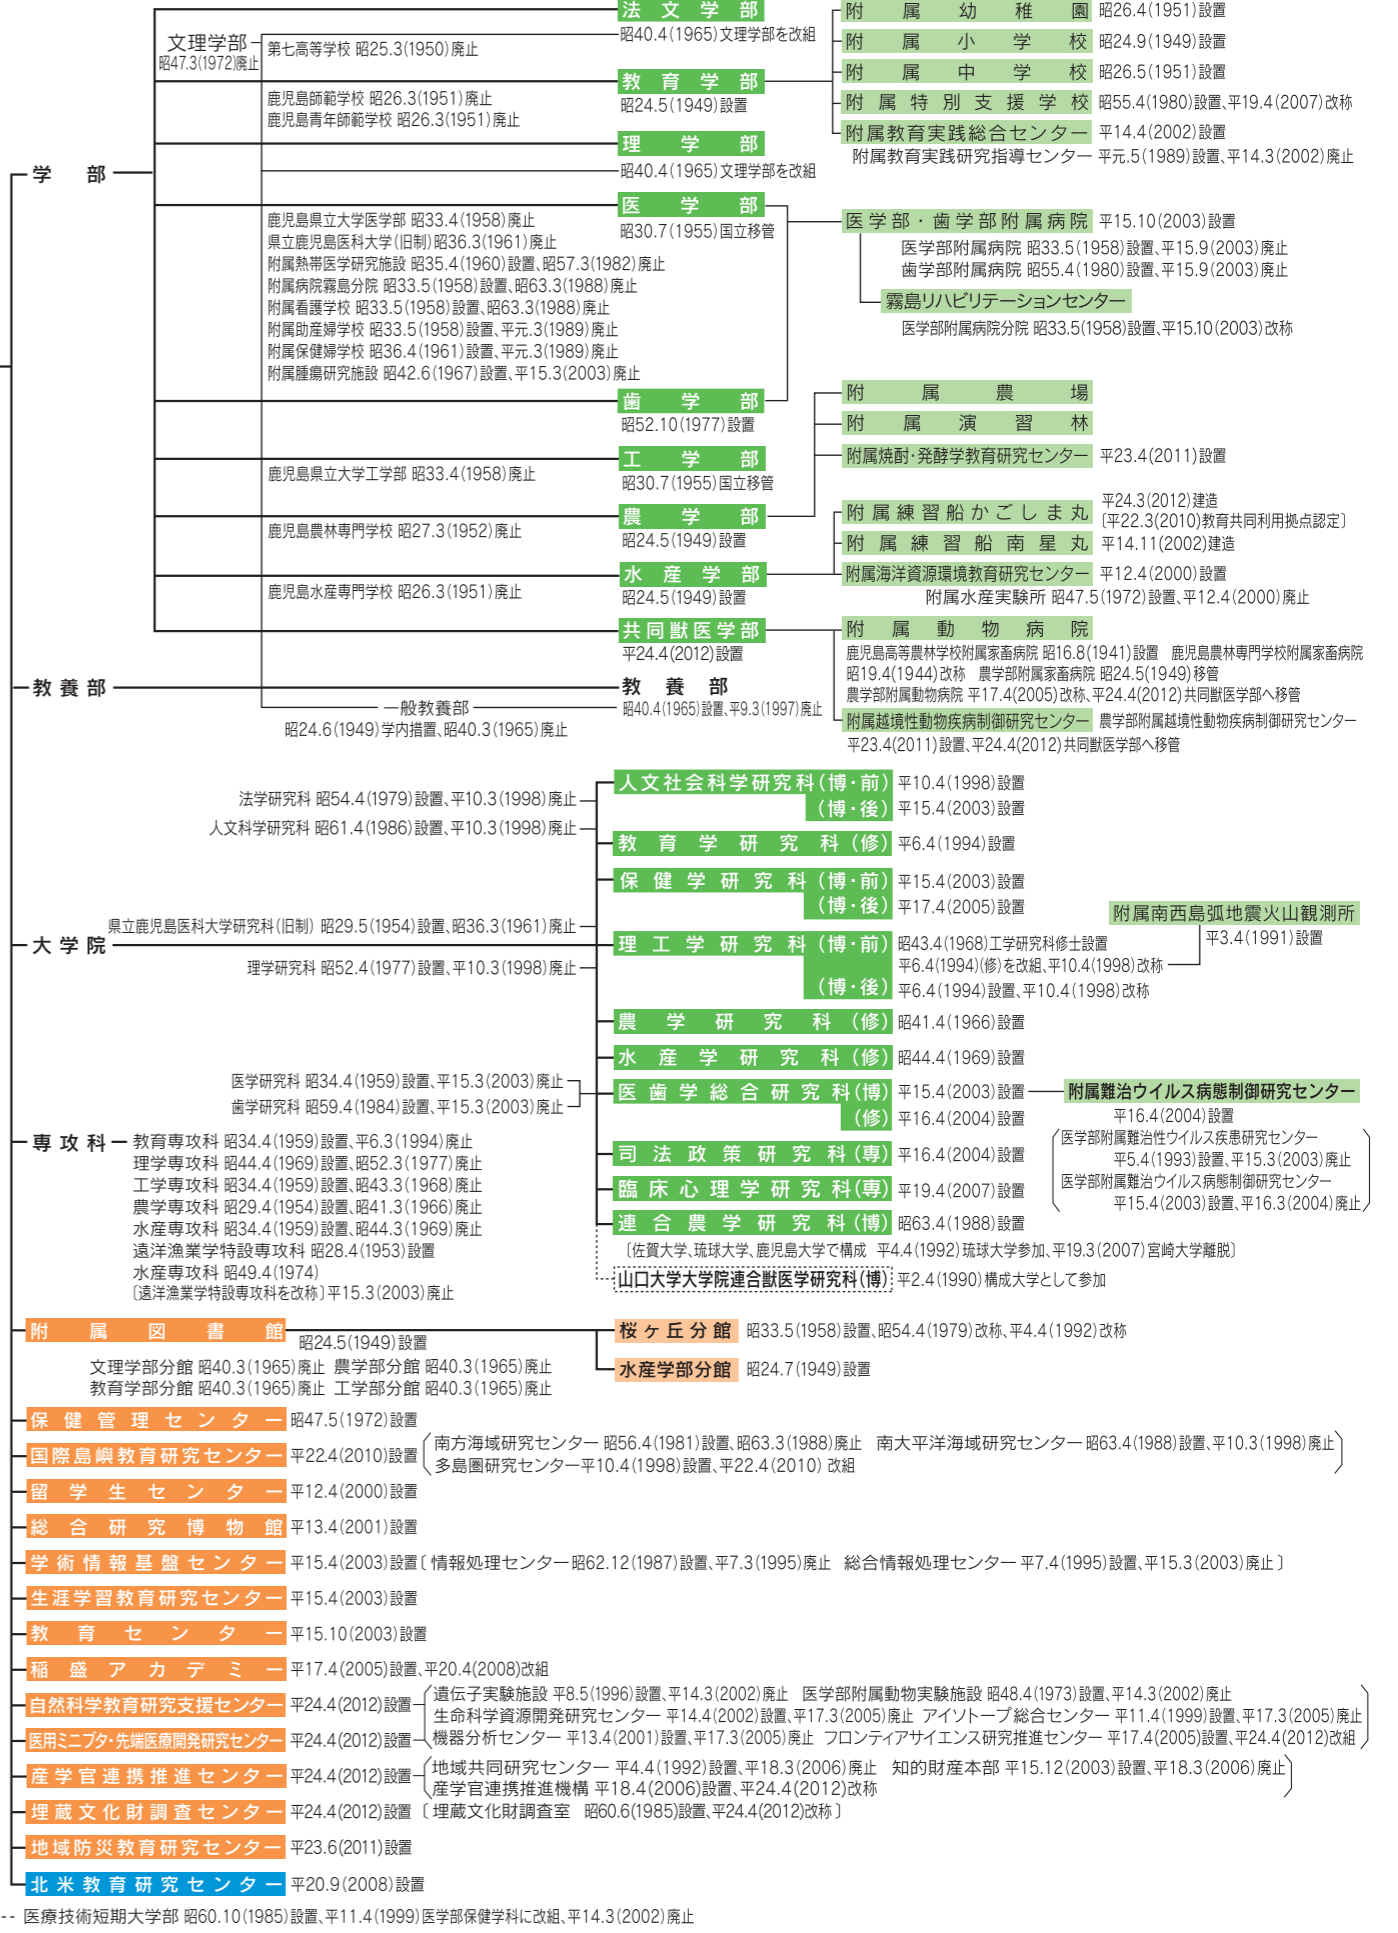

# 鹿児島大学

昭24.5(1949)設置

藩学造士館「三国名勝図会」(附属図書館「玉里文庫」所蔵)

第七高等学校造士館前景

医療技術短期大学部 昭60.10(1985)設置、平11.4(1999)医学部保健学科に改組、平14.3(2002)廃止