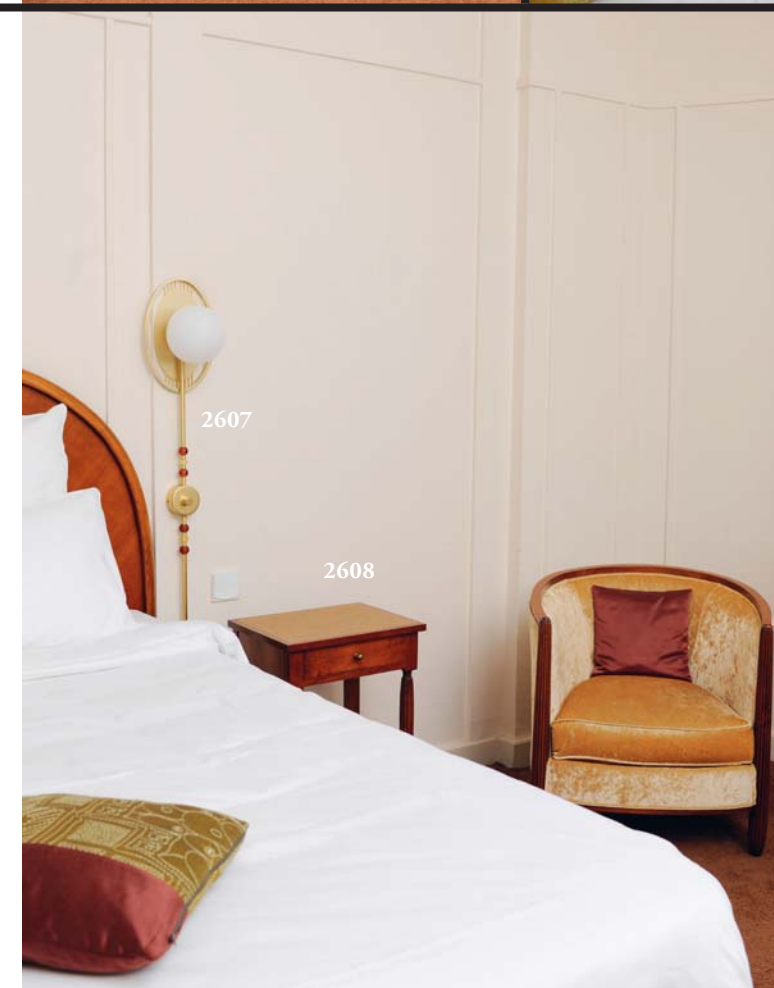

Chambre 250

2611

Deux reproductions encadrées dans le goût de Sem représentant des gentlemen.
H_65 cm L_49 cm et H_61,5 cm L_78 cm (encadrées)

60 / 100 €

2612

Lampe en métal doré et simili nacre. Peters design. H_48,5 cm