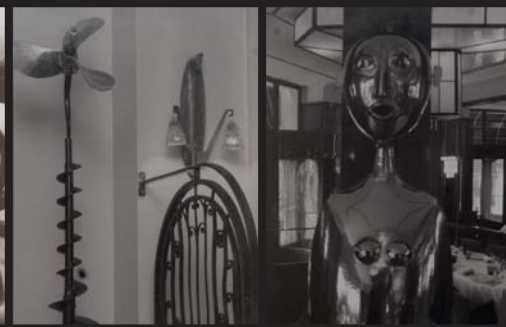

2795

2793

Ensemble de 5 photographies représentant des vues du Lutetia, Paris, 2010 Dada Cardoso. H_52,5 cm L_38,5 cm.
On y joint un miroir à bague en bois vernis. H_75 cm L_55 cm
300 / 500 €

2794

Madeleine FAVA et Hélène MIZARD pour Peters Design. Paire d'appiques en métal brossé et résine polychrome à variateur
H_156 cm
150 / 200 €