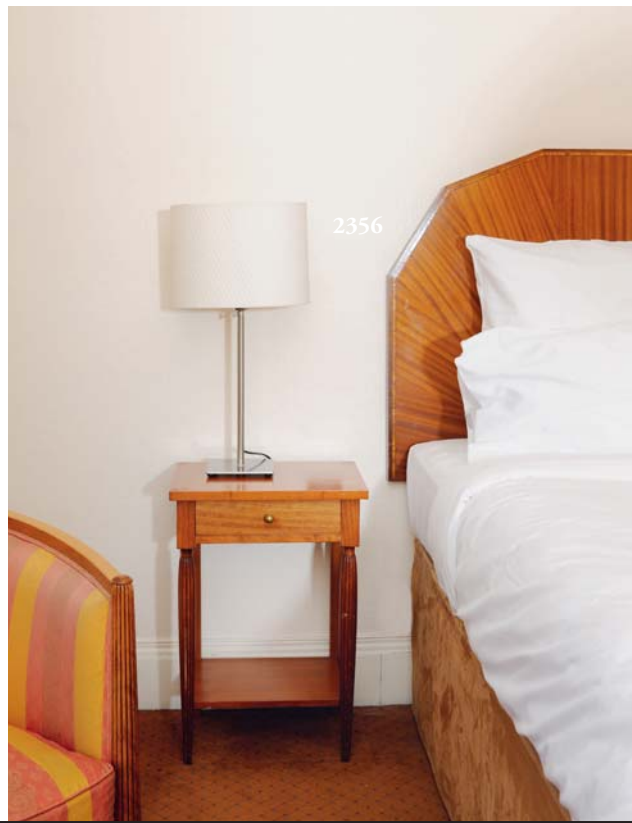

2356

2357

2358

2359

2360

2361