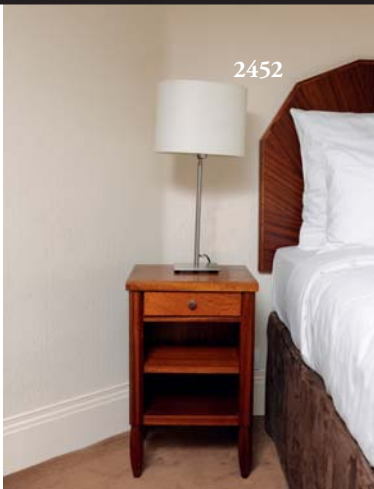

2452

2453

2454

2455

2456

2452

Paire de têtes de lit à pans coupés et paire de tables de chevet ouvrant à un tiroir et double plateau.

H_64 cm L_40 cm P_35 cm