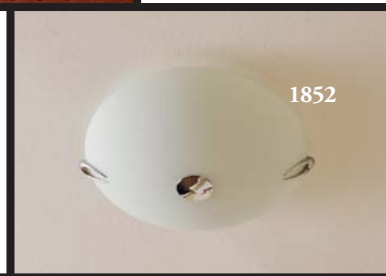

1847

Bureau plat ouvrant à un tiroir. Pieds en ogive cannelés.
H_74 cm L_110 cm P_60 cm et chaise à dossier en ogive
garnie de skai brun
H_92 cm
100 / 150 €

1848

Lampe de bureau en bois et métal chromé
H_70 cm
50 / 80 €

1849

Paire de têtes de lit et paire de tables de chevet à pieds en
ogive facetté ouvrant à un tiroir et double plateau.
H_64 cm L_40 cm P_35 cm
120 / 180 €

1850

Paire de lampes de chevet en métal doré
Fût cannelé avec globe en résine jaune.
H_45 cm
60 / 100 €

1851

Fauteuil gondole garni de tissu à motifs de carreaux beiges et
marrons.
H_69 cm L_68 cm P_66 cm
100 / 150 €

1852

Plafonnier en verre fumé et métal chromé
D_42 cm
50 / 80 €