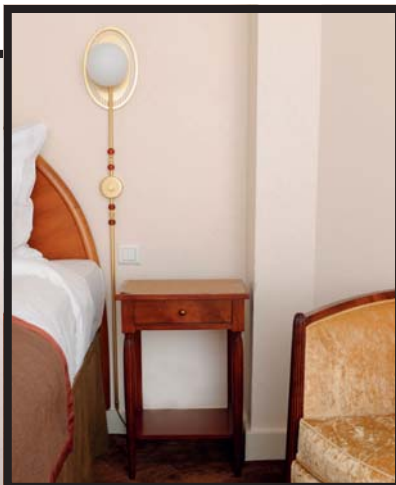

1295

Projet de tissu

Gouache au pochoir intitulée « Idées » par J Camus, éditée
par Calavas

H_36 cm L_26 cm

On y joint un miroir à godrons

H_80,5 cm L_58,5 cm

80 / 120 €

1296

Une tête de lit et deux tables de chevet ouvrant à un tiroir et
tablette d'entrejambe

H_62 cm

120 / 180 €

1297

Madeleine FAVA et Hélène MIZARD pour Peters Design. Paire
d'applique en métal brossé et résine polychrome
à variateur

H_156 cm

150 / 200 €

1298

Une table d'appoint carrée

Pieds cannelés en ogive

H_60 cm L_50 cm

60 / 100 €

1299

Paire de fauteuils gondole, montants cannelés en ogive et
garniture de velours champagne

H_69 cm L_66 cm P_63 cm

300 / 400 €