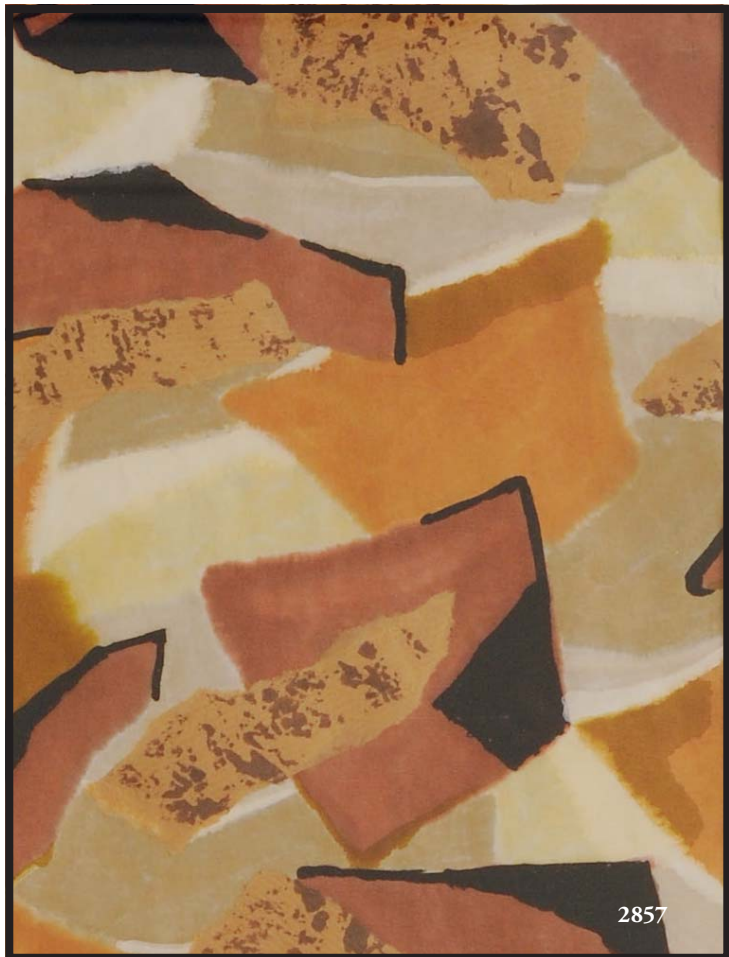

Chambre 120

2857

Ensemble de deux gouaches, projets pour des tissus

H_35 cm L_21 cm

(à vue)

On y joint un miroir baguette argentée

H_70 cm L_55,5 cm

100 / 150 €

2858

Deux têtes de lit et paire de tables de chevet ouvrant à un tiroir, montants cannelés en balustrade et tablette d'entrejambe

H_62,5 cm

120 / 180 €

2859

Bureau plat ouvrant à un tiroir, montants cannelés en balustrade
H_73 cm L_110 cm P_60 cm

Et une chaise à dossier médaillon, garnie de skai or

100 / 150 €

2860

Meuble bar ouvrant à une porte. Montants cannelés et plateau TV pivotant. Contenant un réfrigérateur Bartech

H_98 cm L_59 cm P_53,5 cm

80 / 120 €

2861

Plafonnier en métal à hauteur réglable

Hauteur maximum 58 cm

60 / 100 €

2862

Fauteuil gondole, montants cannelés en ogive, garni de tissu gris rayé

H_69 cm L_66 cm P_63 cm

100 / 150 €