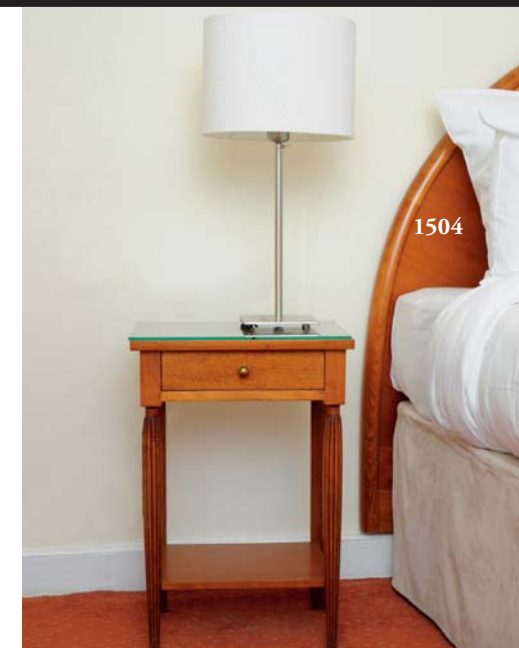

1504

1505

1506

1508

1504

Tête de lit et paire de tables de chevet à pieds en ogive cannelés ouvrant à un tiroir et tablette d'entrejambe.

H_62 cm L_42 cm P_32 cm

120 / 180 €

1505

Fauteuil gondole à montants cannelés droits et pieds boule. Garni de velours champagne.

H_64 cm L_67 cm P_57 cm

100 / 150 €

1506

Bureau plat ouvrant à un tiroir. Pieds en ogive cannelés. H_74 cm L_110 cm P_60 cm et chaise à dossier ogive. Assise garnie de tissu écossais à fond bleu.

H_96 cm

100 / 150 €

1507

Pièce encadrée représentant trois élégantes dans les années 20 d'après Georges Lepape.

H_73 cm L_60 cm

On y joint un miroir à godrons en bois doré.

H_80 cm L_59 cm

80 / 120 €

1508

Repose bagages à pieds en ogive cannelés et tablette d'entrejambe.

H_57 cm L_80 cm P_57 cm

50 / 100 €