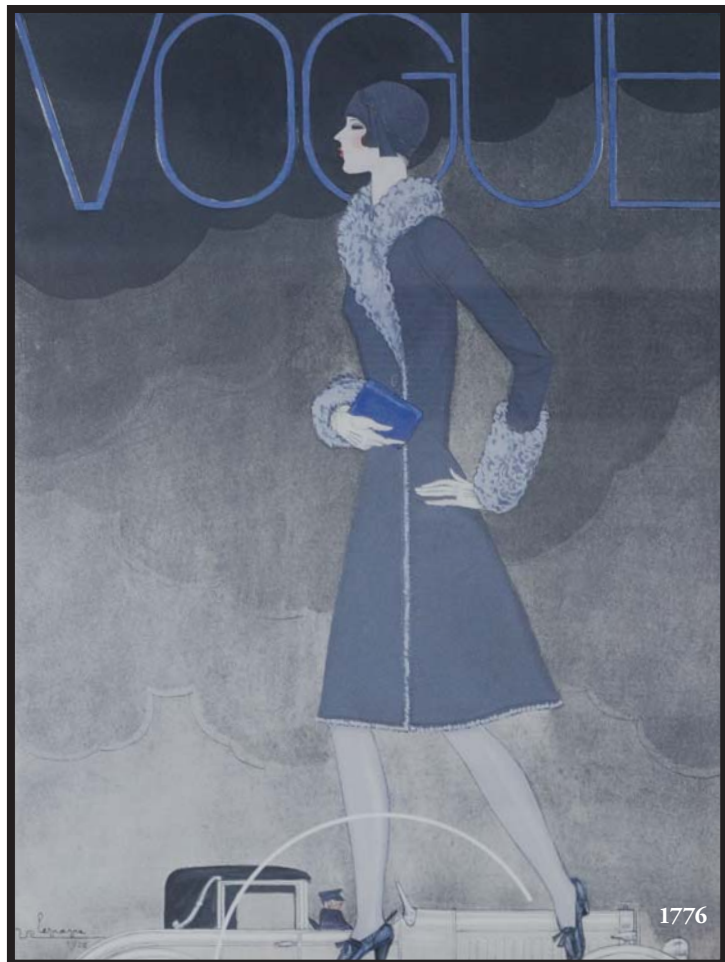

1776

Reproduction Affiche Vogue encadrée.

H_80 cm L_65 cm

50 / 100 €

1777

Paire de fauteuils gondole à pieds en en ogive cannelée garnis de tissu couleur beige. H_70 cm L_65 cm P_60 cm

200 / 300 €

1778