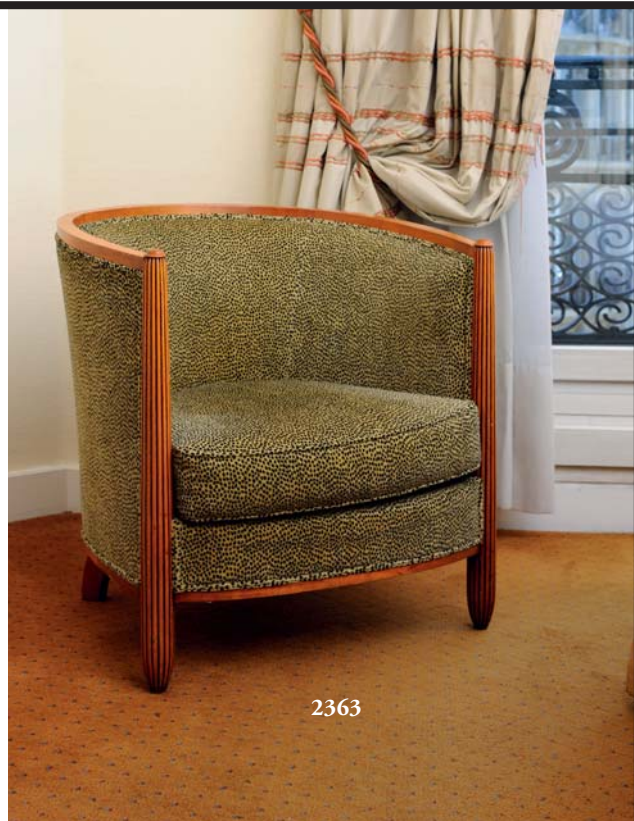

2363

2365

2364

2362

Le salon des indépendants, reproduction encadrée
H_70 cm L_54 cm
On y joint un miroir façon ronce et filets noirs H_75 cm L_55 cm
60 / 100 €

2363

Fauteuil gondole, montants cannelés en ogive. Tissu façon
guépard.
H_69 cm L_66 cm P_63 cm
100 / 150 €

2364

Une tête de lit et deux tables de chevet ouvrant à un tiroir et
tablette d'entrejambe
H_62 cm
120 / 180 €

2365

Bureau plat ouvrant à un tiroir, pieds balustres cannelées
H_74 cm L_110 cm P_60 cm, et chaise dossier médaillon
garnie de velours marron
100 / 150 €