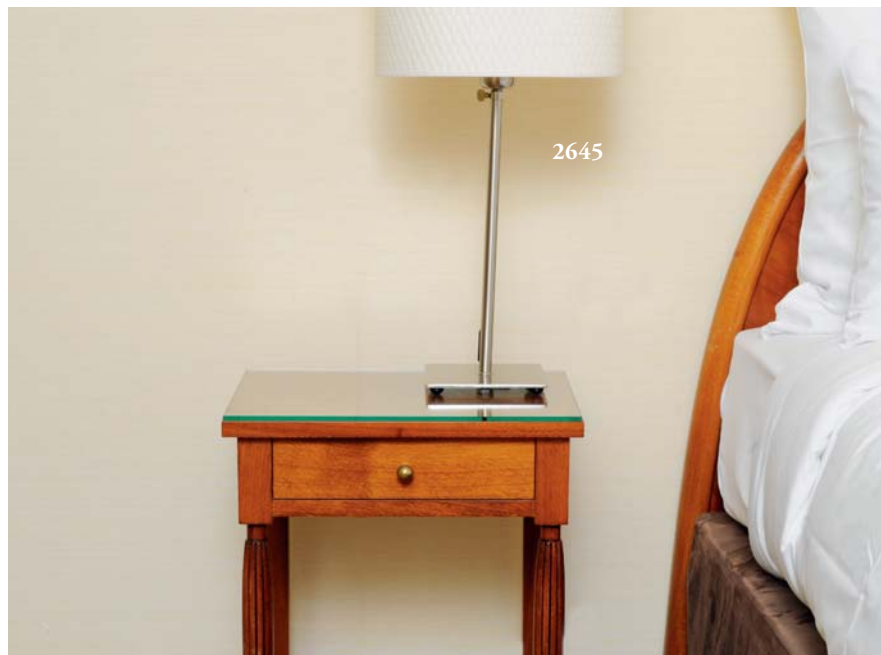

2644

Bureau plat ouvrant à un tiroir. Pieds en ogives cannelées.

H_74 cm L_110 cm P_60 cm et chaise à dossier ogive garnie de skaï champagne usures.

H_96 cm

100 / 150 €

Chambre 264

2645

Tête de lit et paire de tables de chevet à pieds en ogives cannelées ouvrant à un tiroir et tablette d'entrejambe.