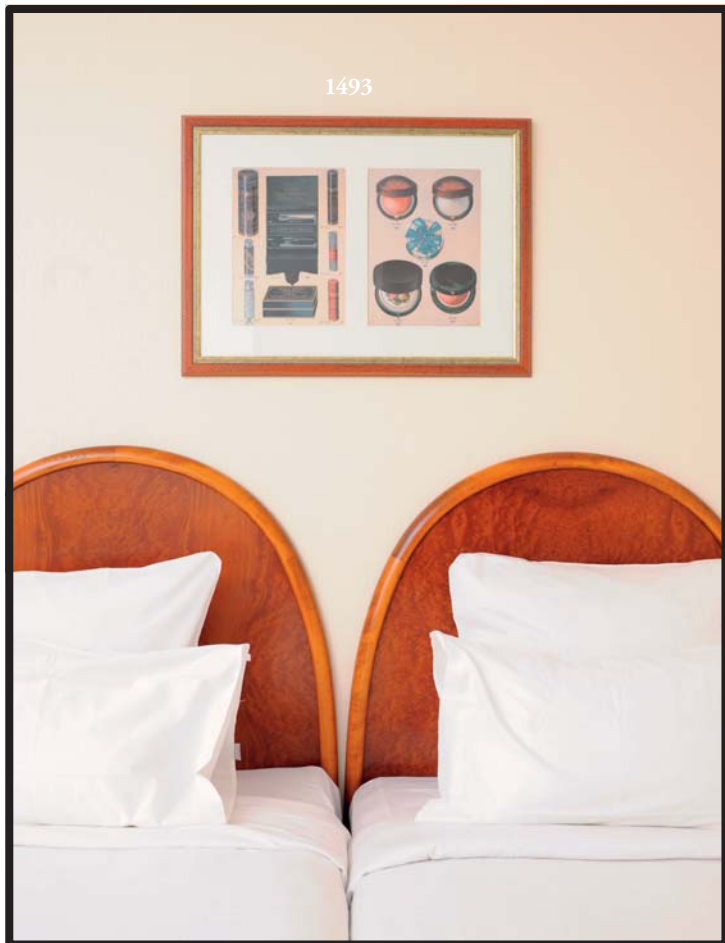

1493

Deux publicités encadrées sur le thème Cosmétique
H_34 cm L_25 cm Chaque
On y joint un miroir à godrons H_80,5 cm L_59 cm
80 / 120 €

1494

Fauteuil gondole, montants cannelés en ogive. Garniture de tissu taupe.
H_69 cm L_66 cm P_63 cm
100 / 150 €