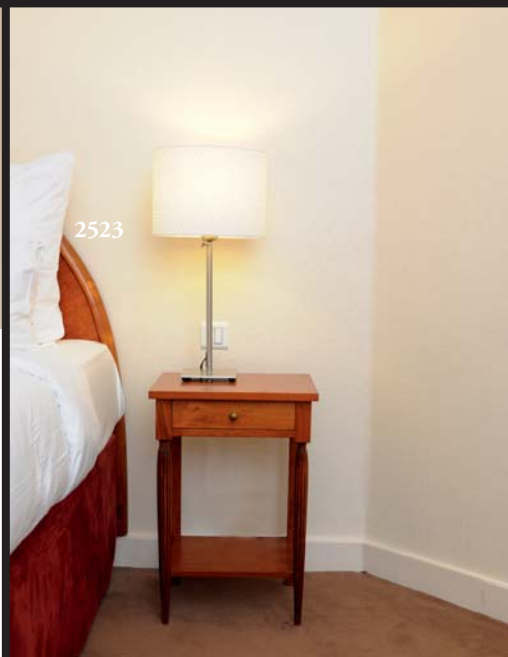

2521

2522

2523