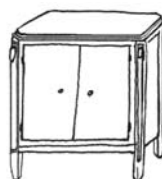

Glossaire Glossary

Applique	Wall lamp
Assiette	Plate
Banquette	Seat
Beurrier	Butter dish
Bureau plat	Desk
Canapé	Sofa
Carafe	Carafe
Chaise	Chair
Cheminée	Fireplace
Cloche	Plate cover
Commode	Chest of drawers
Comptoir	Counter
Couteau	Knife
Desserte	Sideboard
Fauteuil	Armchair
Guéridon	Pedestal
Lampadaire	Lamp
Lampe de bureau	Reading lamp
Lustre	Chandelier
Ménagère	Cutlery Set
Nappe	Tablecloth
Peignoir	Bathrobe
Plateau	Tray
Salière	Salt Saker
Seau à champagne	Ice bucket
Secrétaire	Writing desk
Sucrier	Sugar bowl
Table basse	Coffee table
Table d'appoint	Occasional table
Tasse à café	Coffee cup
Théière	Teapot
Verre à vin	Wine glass
Vitrine	Display case