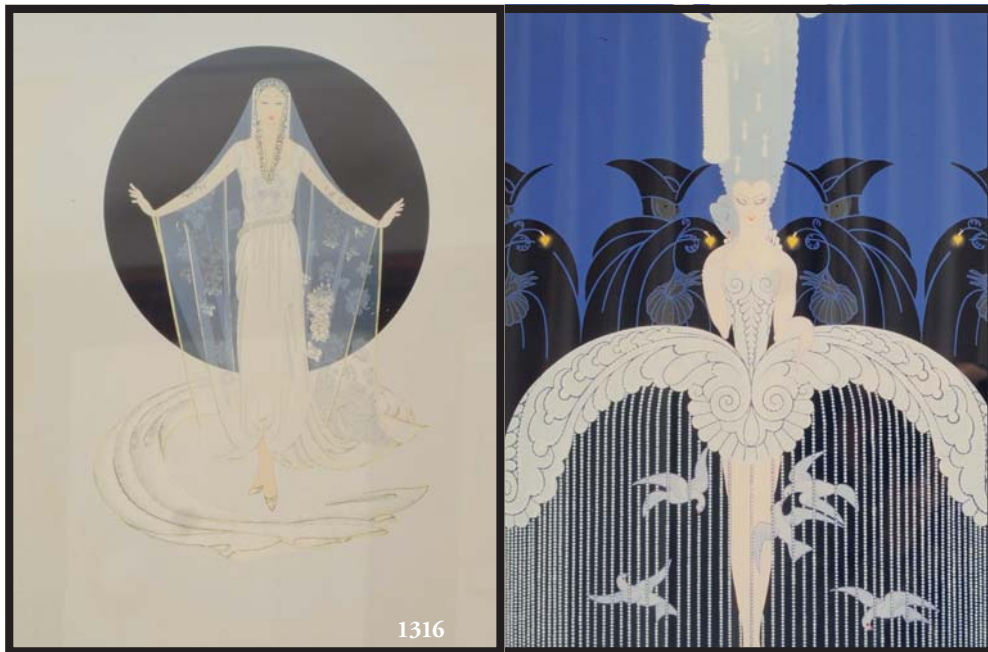

Chambre 564

1316

Deux reproductions encadrées représentant des élégantes d'après Erté.

H_77 cm L_59 cm et H_77 cm L_63 cm

60 / 100 €

1317

Madeleine FAVA et Hélène MIZARD pour Peters Design. Paire d'appiques en métal brossé et résine polychrome à variateur

H_156 cm

150 / 200 €

1318

Tête de lit et table de chevet ouvrant à un tiroir.

Pieds en ogives cannelées et plateau d'entrejambe.

H_63,5 cm L_42 cm P_32 cm

120 / 180 €

1319

Grande armoire dressing ouvrant à trois portes à glaces en bois de marqueterie.

H_205 cm L_188 cm P_56 cm

200 / 300 €

1320

Lampe à poser en métal doré à pampilles façon nacre. Peters design.

H_48,5 cm

50 / 100 €

1321

Bureau plat ouvrant à un tiroir. Pieds en ogives cannelées.

H_74 cm L_110 cm P_60 cm et chaise garnie de skaï marron

100 / 150 €

1322

Repose bagages à pieds en ogives cannelées et tablette d'entrejambe.

H_57 cm L_80 cm P_57 cm

60 / 100 €

1323

Plafonnier en métal doré à décor de palmettes et verre.

D_42 cm on y joint un miroir en bois strié. H_77 cm L_57 cm

80 / 120 €

1324

Fauteuil gondole à montants cannelés garni de velours champagne.

H_70 cm L_65 cm P_60 cm

150 / 200 €