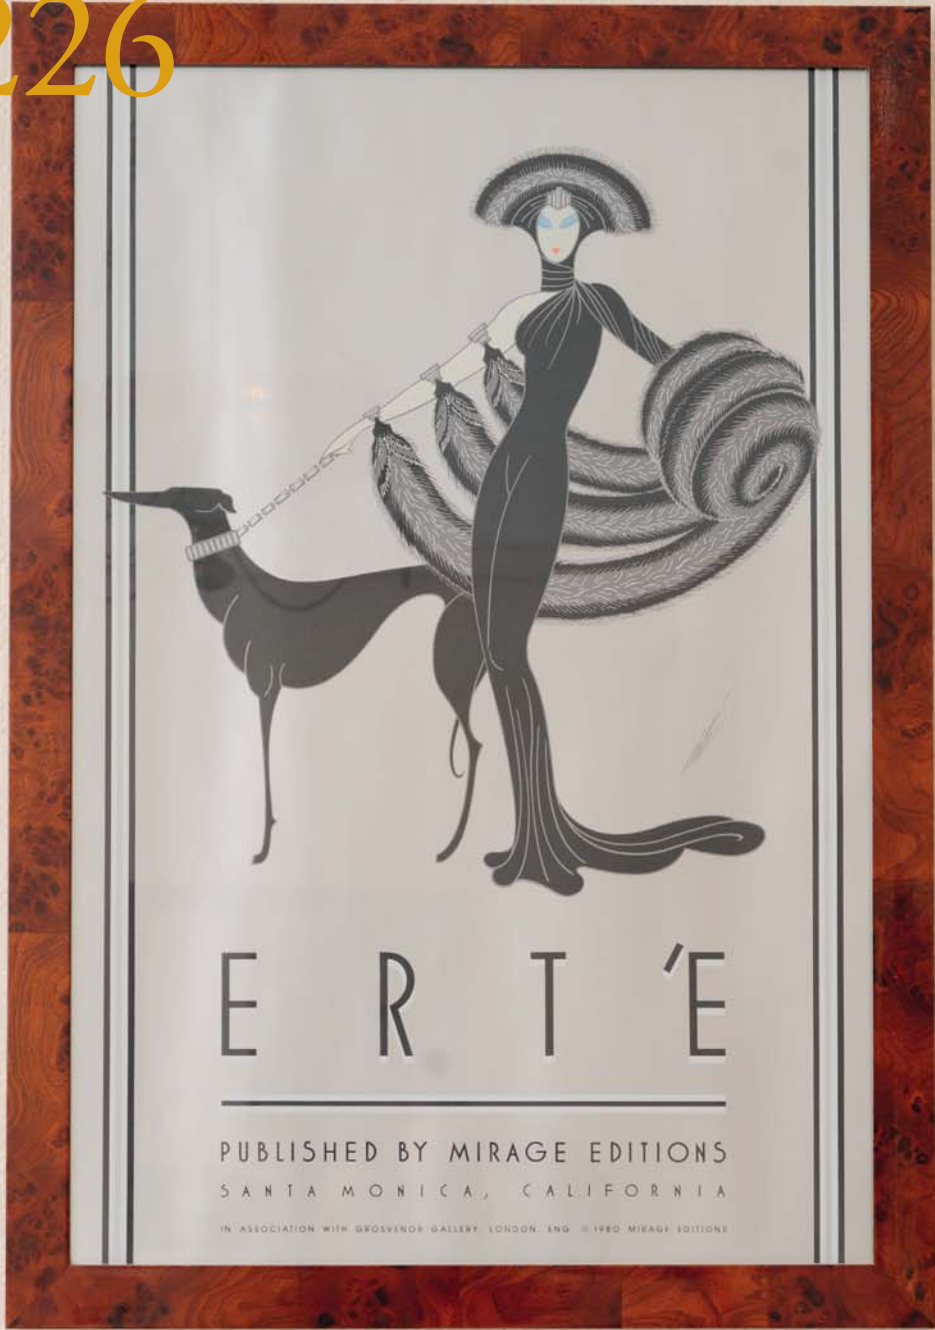

H_64 cm L_40 cm P_35,5 cm

120 / 180 €

2448

2449

2450

2451

2451

Une affiche de Erté encadrée H_83 cm L_60 cm
On y joint un miroir en bois verni H_77 cm L_57 cm
60 / 100 €