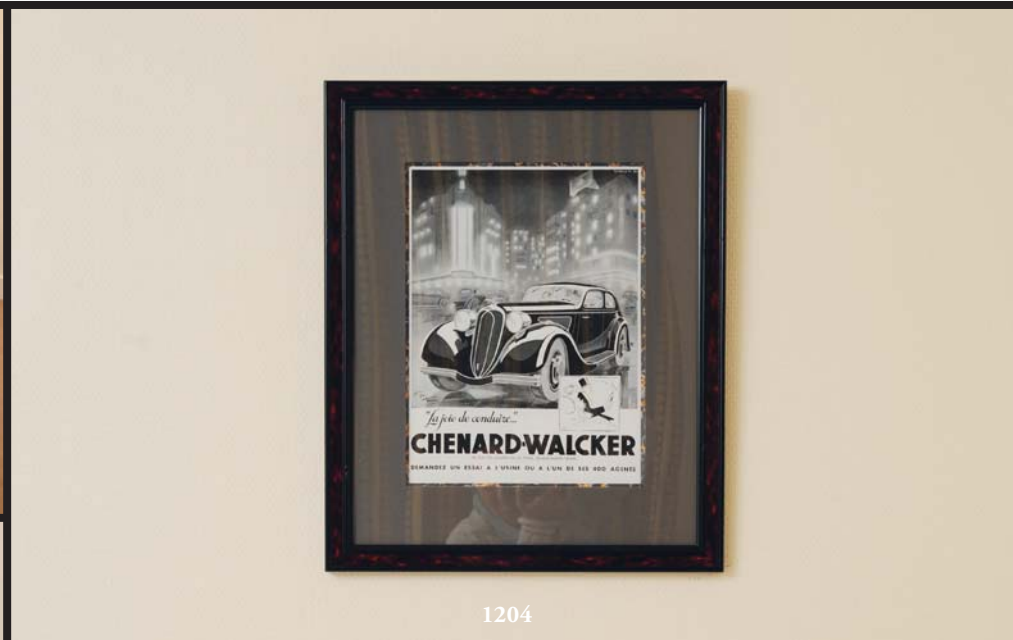

H_60 cm L_50 cm P_50 cm

60 / 100 €

1202

Bureau plat ouvrant à un tiroir, pieds balustres cannelées
H_74 cm L_110 cm P_60 cm, et chaise à dossier renversé,
garniture de skai marron

100 / 150 €

1202

1204

1205