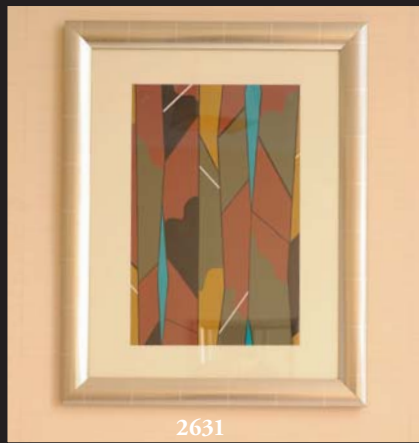

2627

2628

2629

2630

2631

2632

2627

Bureau plat ouvrant à un tiroir. Pieds en ogives cannelées.
H_74 cm L_110 cm P_60 cm et chaise à dossier ogive. garnie
de skai noir.

H_96 cm

100 / 150 €

2628

Suspension en métal à hauteur réglable.

H_50 cm

On y joint un miroir à baguette argentée.

H_70 cm L_56 cm

60 / 100 €

2629

Tête de lit et paire de tables de chevet à pieds en ogives
cannelées ouvrant à un tiroir et tablette d'entrejambe.

H_62 cm L_42 cm P_32 cm

120 / 180 €

2630

Fauteuil gondole à pieds en ogives cannelées
garni de tissu gris.

H_70 cm L_66 cm P_50 cm

100 / 150 €

2631

Projet de tissu. Gouache sur papier. Encadrée.

H_70 cm L_56 cm

50 / 80 €

2632

Meuble Bar ouvrant à une porte et plateau TV rotatif
contenant un réfrigérateur Bartech.

H_99 cm L_59 cm P_53 cm

80 / 120 €