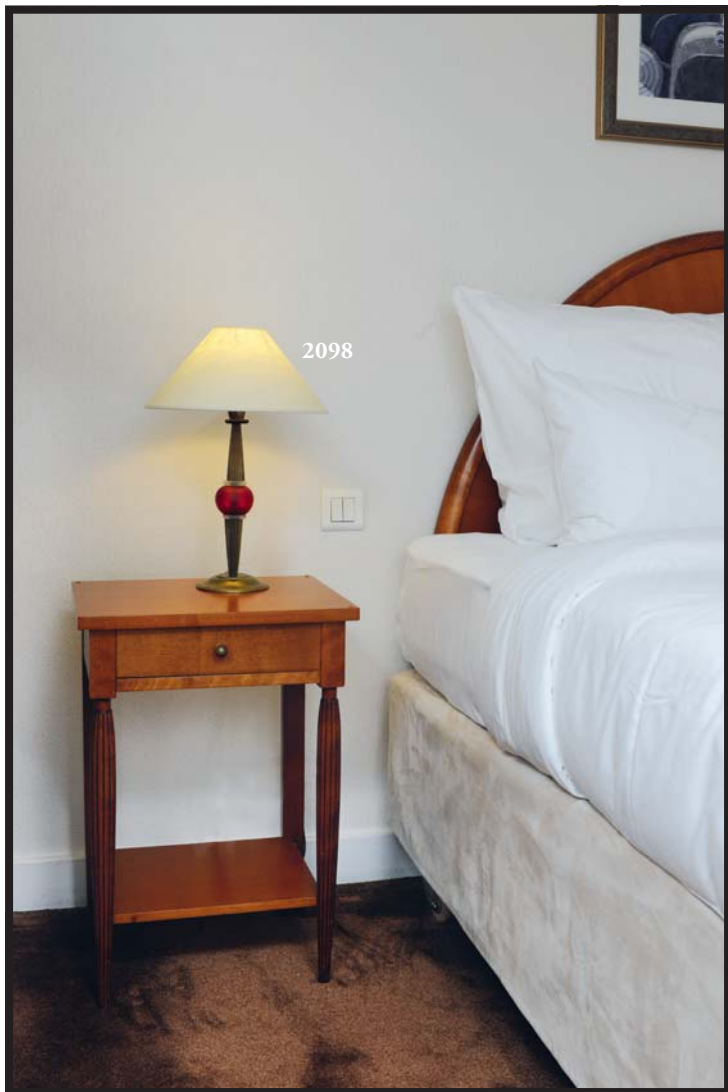

Chambre 340

2096

Citroën Place Vendôme d'après Marty
Reproduction encadrée.

H_58,5 cm L_48 cm (à vue)

H_77 cm L_66,5 cm

On y joint un miroir rainuré

H_76 cm L_56,5 cm

60 / 100 €

2097

Tête de lit et paire de tables de chevet ouvrant à un tiroir,
montants cannelés en balustre et tablette d'entrejambe.

H_62,5 cm

120 / 180 €

2098

Lampe de chevet et une lampe de bureau en métal doré et
résine polychrome.

chevet : H_43 cm

bureau : H_62 cm

60 / 80 €

2099

Bureau plat ouvrant à un tiroir, pieds balustre cannelés
H_74 cm L_110 cm P_60 cm

et chaise à dossier renversé, garniture de skaï marron.

100 / 150 €

2100

Miroir rectangulaire à baguette à godrons.

H_98 cm L_78 cm

On y joint un plafonnier en verre dépoli et métal doré.

D_40 cm environ

60 / 100 €

2101

Fauteuil gondole, montants cannelés en ogive.

Garniture de tissu taupe.

H_69 cm L_66 cm P_63 cm

100 / 150 €

2102

Table d'appoint circulaire, montants cannelés en balustre.

H_65 cm D_55 cm

60 / 80 €