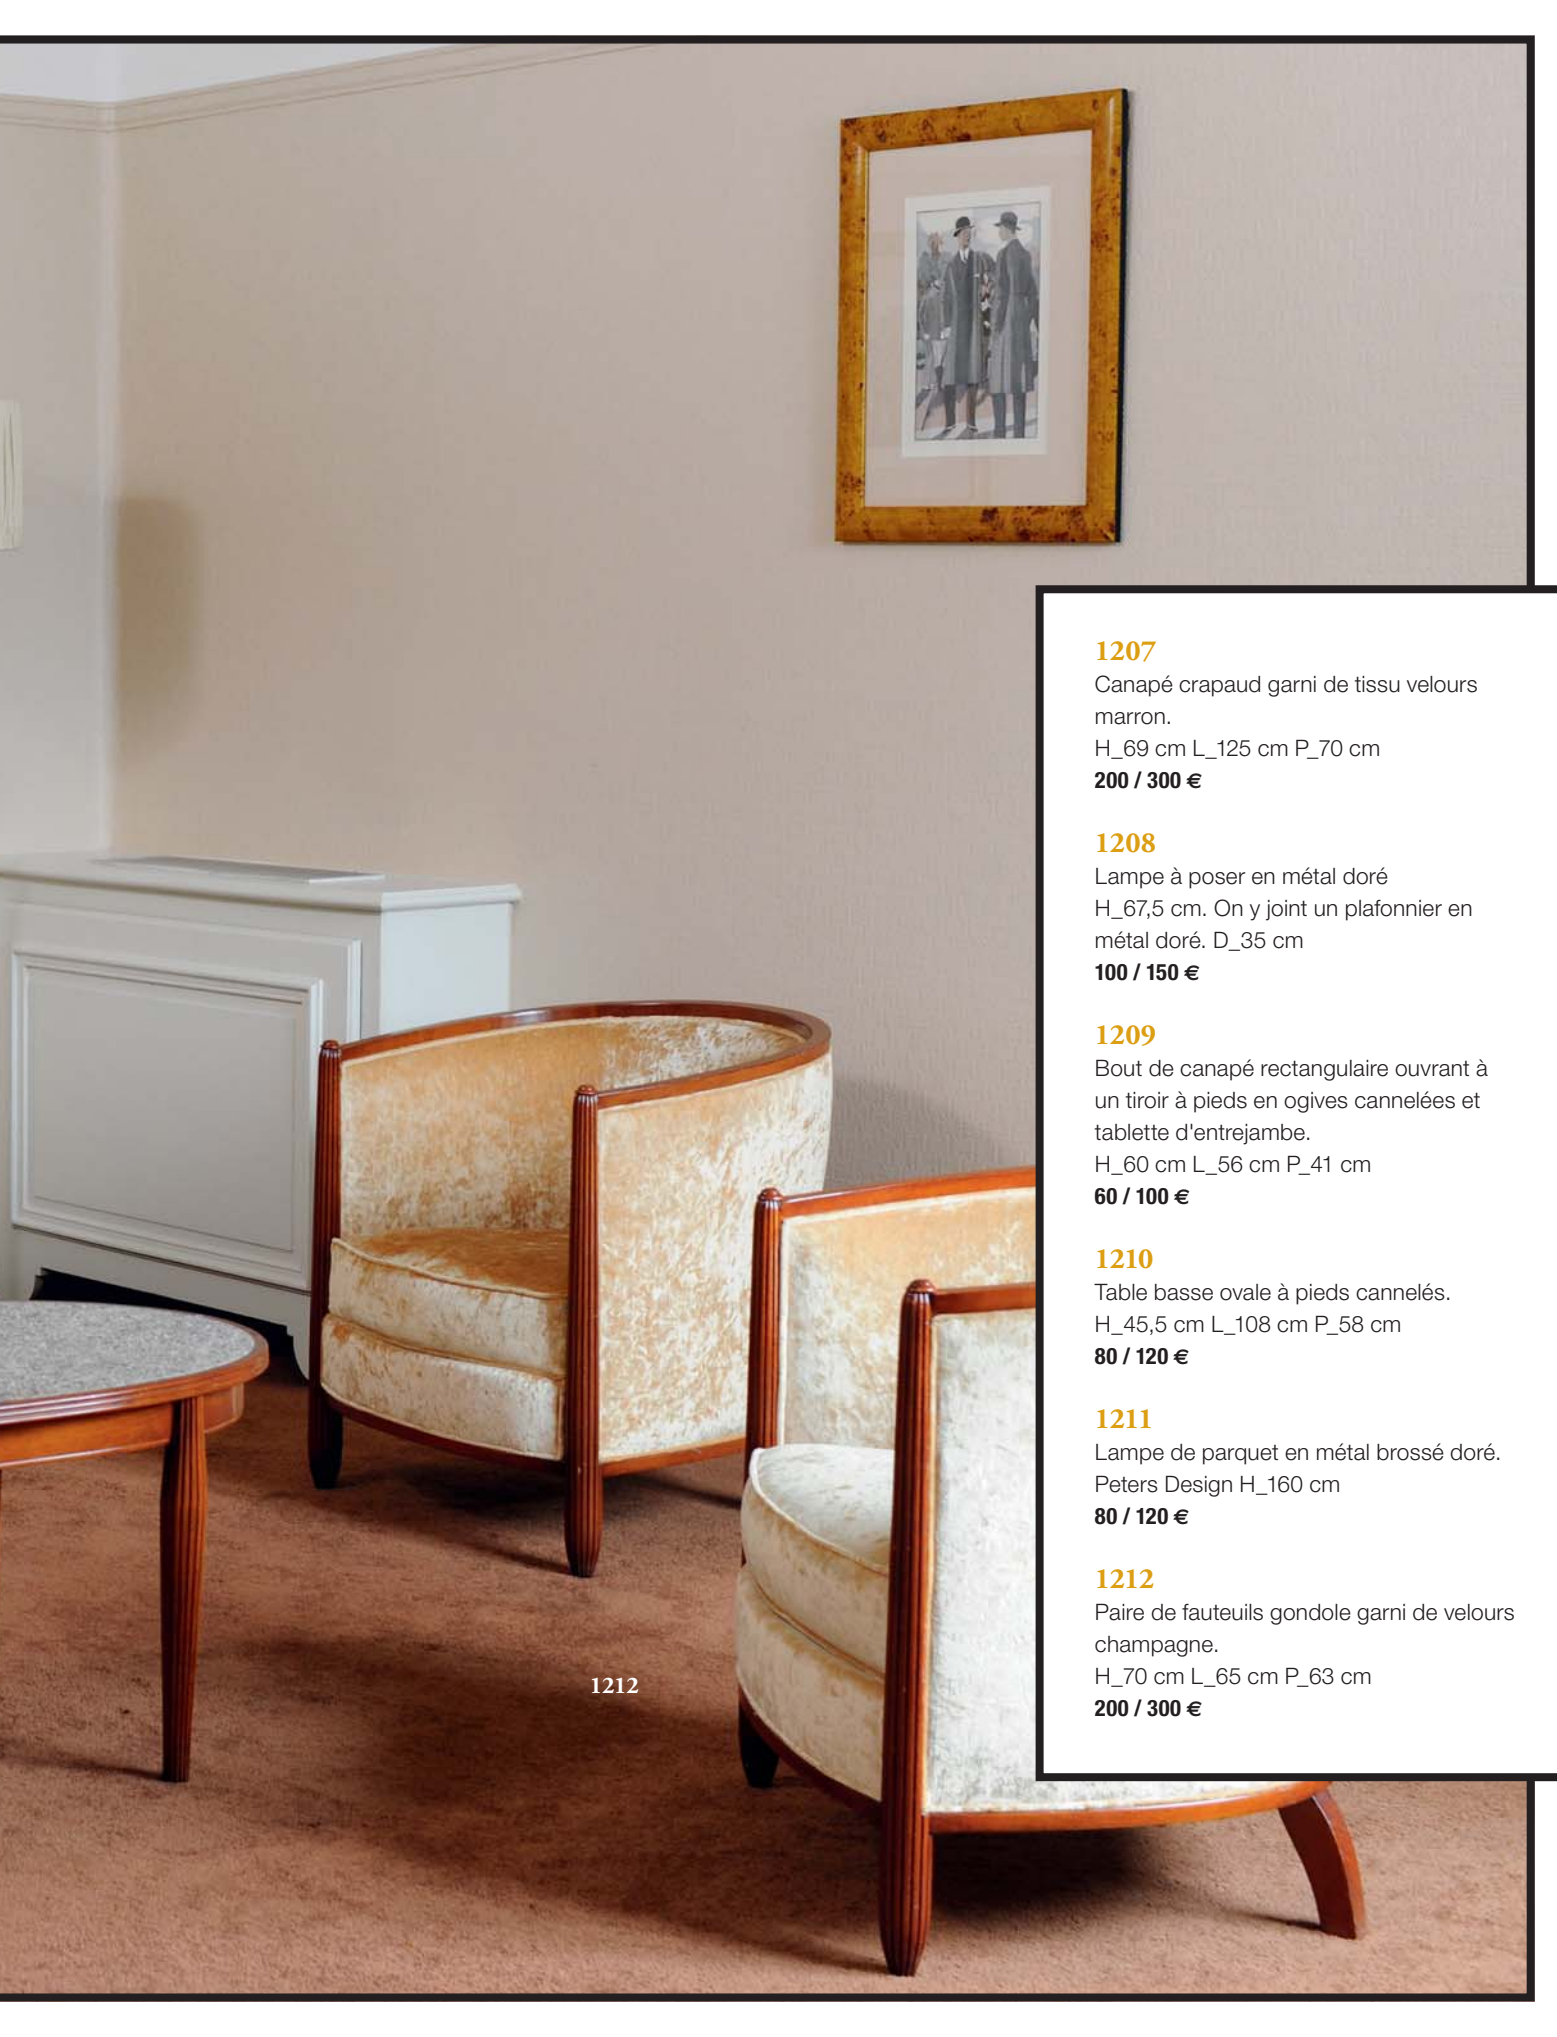

1212

1207

Canapé crapaud garni de tissu velours marron.

H_69 cm L_125 cm P_70 cm

200 / 300 €

1208

Lampe à poser en métal doré

H_67,5 cm. On y joint un plafonnier en métal doré. D_35 cm

100 / 150 €

1209

Bout de canapé rectangulaire ouvrant à un tiroir à pieds en ogives cannelées et tablette d'entrejambe.

H_60 cm L_56 cm P_41 cm

60 / 100 €

1210

Table basse ovale à pieds cannelés.

H_45,5 cm L_108 cm P_58 cm

80 / 120 €

1211

Lampe de parquet en métal brossé doré.

Peters Design H_160 cm

80 / 120 €

1212

Paire de fauteuils gondole garni de velours champagne.

H_70 cm L_65 cm P_63 cm

200 / 300 €