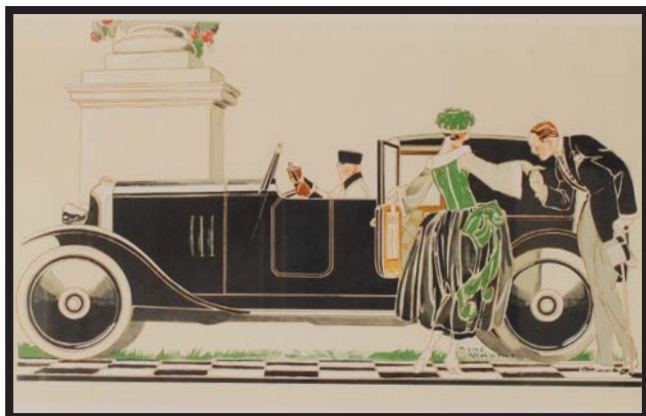

2705

Psyché à deux caissons latéraux ouvrant à deux tiroirs et une tablette.

H_180 cm L_136 cm P_36 cm

200 / 300 €

2706

Bureau plat ouvrant à trois tiroirs et pieds en ogives facettées. H_75 cm L_100 cm P_69 cm et chaise de bureau à dossier ogive et assise garnie de skaï gris.

H_96 cm

100 / 150 €

2707

Lampe en métal doré et simili nacre. Peters design.

H_48,5 cm

50 / 80 €

2708

Repose bagages à pieds en ogives cannelées et tablette d'entrejambe.

H_57 cm L_80 cm P_57 cm

60 / 100 €

2709

Grande armoire dressing en bois de placage reposant sur une plinte. Elle ouvre à deux portes latérales à glaces ; en son centre elle ouvre à deux vantaux et quatre tiroirs. Ornement de bronze doré.

H_230 cm L_250 cm P_49 cm

200 / 300 €

2710

Cheminée en marbre gris et décor de perles dorées.

H_104 cm L_125 cm P_33 cm

200 / 300 €

2711

Paire de fauteuils gondole à pieds en ogives cannelées garnis de velours gris.

H_70 cm L_66 cm P_50 cm

300 / 400 €

2712

Lampe de parquet en métal doré. Peters design.

H_161 cm

On y joint une pièce encadrée représentant une automobile dans les années 20.

H_48 cm L_70 cm

100 / 150 €

2713

Lustre en métal doré de forme circulaire avec vasque relié par trois chaînes à décor d'anneaux.

H_80 cm

80 / 120 €

2714

Tête de lit à pans coupés et paire de tables de chevet ouvrant à un tiroir et double plateau.

H_64 cm L_40 cm P_35 cm

120 / 180 €

2715

Madeleine FAVA et Hélène MIZARD pour Peters Design. Paire d'appliques en métal brossé et résine polychrome à variateur

H_156 cm

150 / 200 €

2716

Table d'appoint circulaire à montants en ogives cannelées.

H_50 cm D_75 cm

60 / 100 €