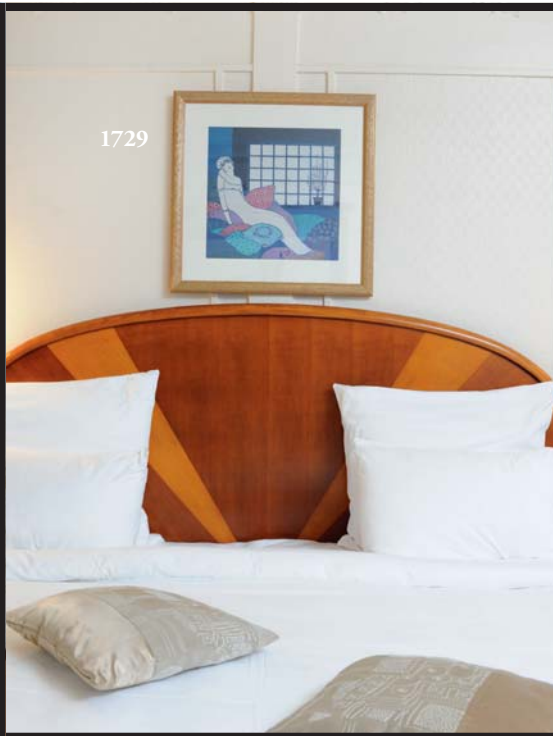

1724

Chambre 449

1727

Lampe en métal doré et simili nacre. Peters design. H_48,5 cm.

On y joint un plafonnier métal doré et verre. D_42 cm

60 / 100 €

1728

Bureau plat ouvrant à deux tiroirs et chaise garnie de skaï marron.