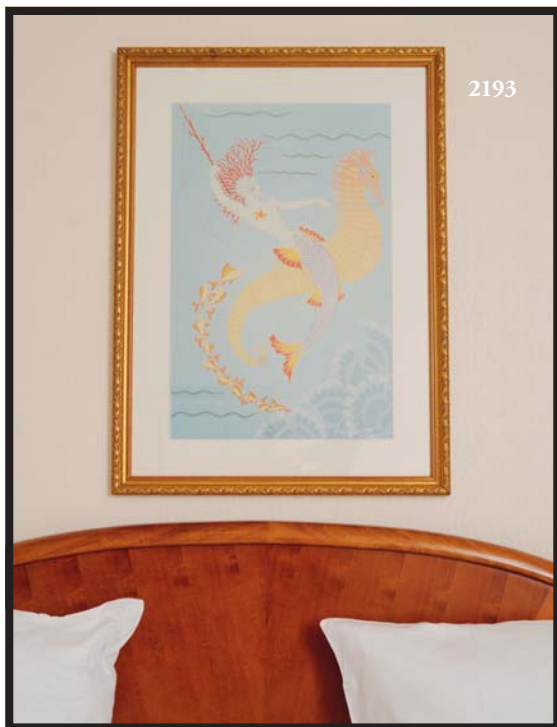

Chambre 362

2193

Une pièce encadrée représentant une sirène sur un hippocampe.

H_76 cm L_56 cm

50 / 80 €

2194

Guéridon circulaire à pieds en ogives cannelées.

H_54 cm D_60 cm

60 / 100 €

2195

Paire de fauteuils gondole à montants cannelés en ogive garnis de tissu taupe.

H_69 cm L_68 cm P_66 cm

200 / 300 €

2196

Tête de lit et paire de tables de chevet ouvrant à un tiroir, tablette d'entrejambe et pieds cannelés gainés.

H_62 cm L_42 cm P_32 cm

120 / 180 €

2197

Madeleine FAVA et Hélène MIZARD pour Peters Design. Paire d'appliques en métal brossé et résine polychrome à variateur

H_156 cm

150 / 200 €

2198

Lampe de parquet en métal chromé et verre montant strié.

H_181,5 cm

80 / 120 €

2199

Plafonnier en métal doré à décor de palmettes et verre.

D_42 cm. On y joint un miroir doré à godrons.

H_80 cm L_60 cm

80 / 120 €

2200

Repose bagages à pieds en ogives cannelées et tablette d'entrejambe.

H_57 cm L_80 cm P_57 cm

60 / 100 €

2201

Bureau plat ouvrant à un tiroir à pieds en ogives cannelées et chaise garnie de skai bronze.

H_73 cm L_130 cm P_67 cm

100 / 150 €

2202

Lampe en métal doré et simili nacre. Peters design.

H_48,5 cm

100 / 150 €