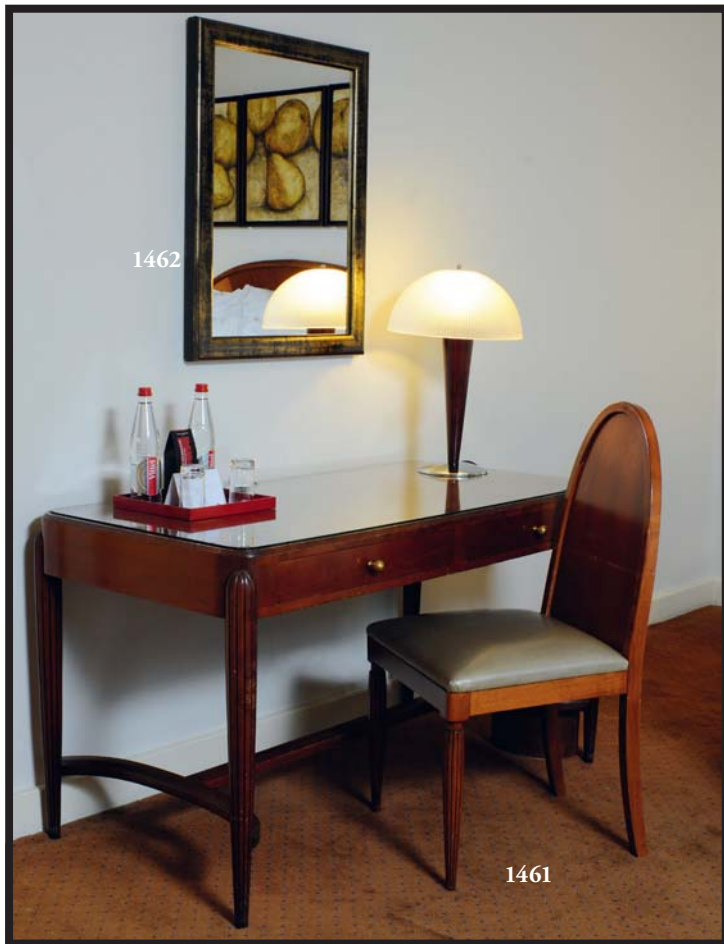

1458

1459

1461

Bureau plat ouvrant à deux tiroirs. Pieds cannelés en ogive reliés par une entretoise.

H_73 cm L_129,5 cm P_65 cm et chaise dossier médaillon, garni de skaï or

200 / 300 €

1462

Miroir en bois laqué or à patine noire