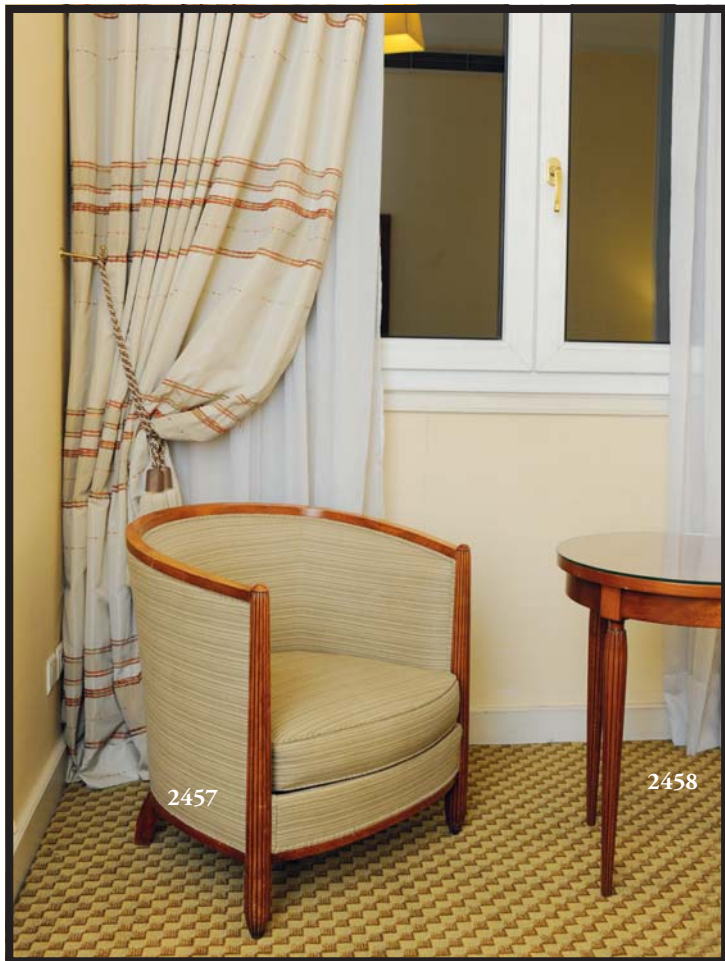

Chambre 227

2457

Fauteuil gondole, montants cannelés en ogive.

Tissu beige rayé.

H_69 cm L_66 cm P_63 cm

100 / 150 €

2458

Table d'appoint circulaire, pieds balustre cannelés.

H_65 cm D_55 cm

60 / 100 €

2459

Un miroir rectangulaire à cannelures.

H_160 cm L_50 cm

50 / 80 €

2460

Plafonnier en métal à hauteur réglable

H_max_58 cm

60 / 100 €

2461

Bureau plat ouvrant à deux tiroirs, pieds balustres cannelées.

H_74 cm L_110 cm P_60 cm

et chaise dossier en médaillon, garniture de skaï champagne.

100 / 150 €

2462

Meuble bar ouvrant à une porte.

Montants cannelés et plateau TV pivotant Contenant un réfrigérateur Bartech.

H_98 cm L_59 cm P_53,5 cm

80 / 120 €

2463

Une tête de lit et deux tables de chevet à montants facettés ouvrant à un tiroir.

H_64 cm L_40 cm P_35,5 cm

120 / 180 €

2464

Projet de tissu, gouache encadrée.

H_47,5 cm L_30,5 cm

On y joint un miroir rectangulaire même baquette argentée.

H_70,5 cm L_55,5 cm

80 / 120 €