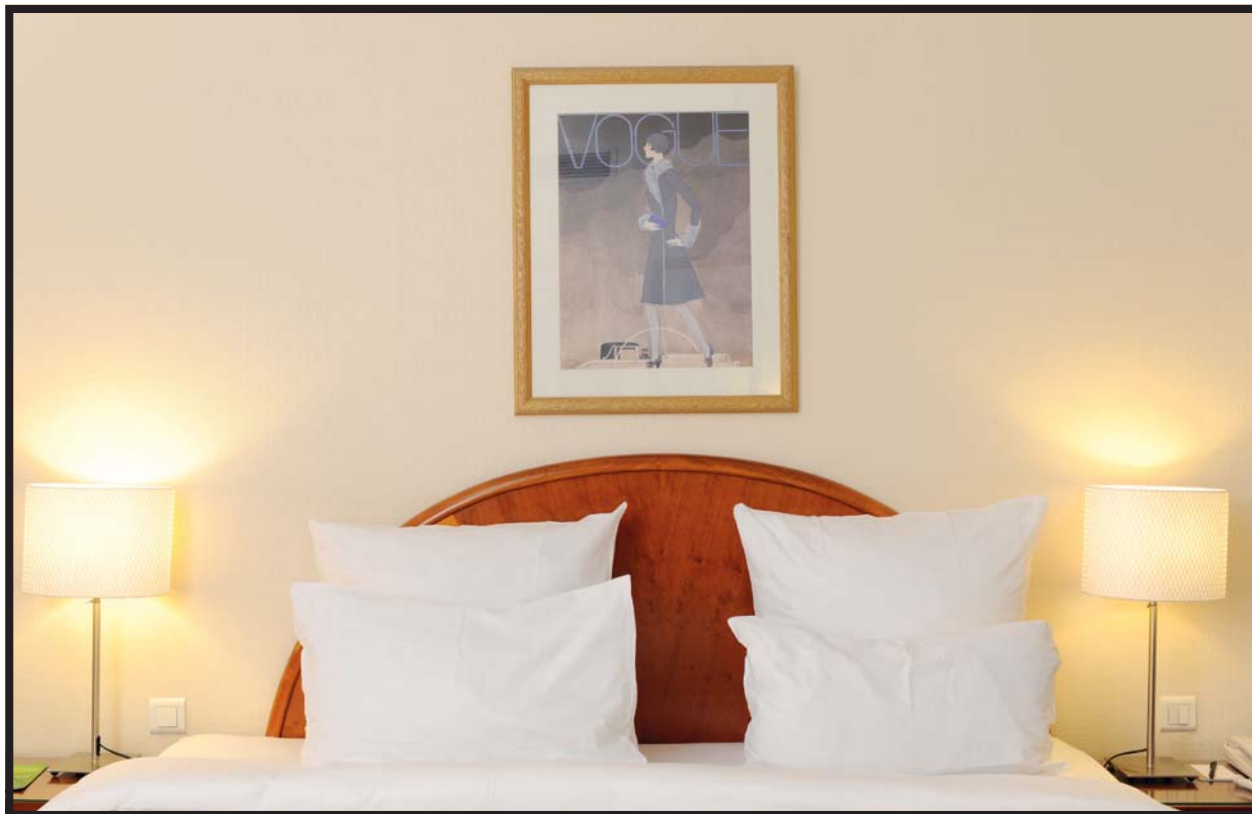

Chambre 232

2519

Fauteuil à accotoirs ajourés, montants en ogives cannelées. Assise et dossier garni de velours framboise.

H_90 cm L_60 cm P_60 cm

100 / 150 €

2520

Table guéridon circulaire à quatre pieds montants en ogives cannelées.

H_66 cm D_55 cm

60 / 100 €

2521

Bureau plat ouvrant à un tiroir. Pieds en ogives cannelées. H_74 cm L_110 cm P_60 cm et chaise à dossier ogive garnie tissu gris foncé. H_92 cm

100 / 150 €

2522

Plafonnier en métal doré à décor de palmettes et verre.

D_42 cm On y joint un miroir à godrons en bois doré.

H_80 cm L_60 cm

On y joint une pièce encadrée représentant une couverture du Vogue. H_78 cm L_63 cm

80 / 120 €

2523

Tête de lit et paire de tables de chevet à pieds en ogives cannelées ouvrant à un tiroir et tablette d'entrejambe.

H_62 cm L_42 cm P_32 cm

120 / 180 €