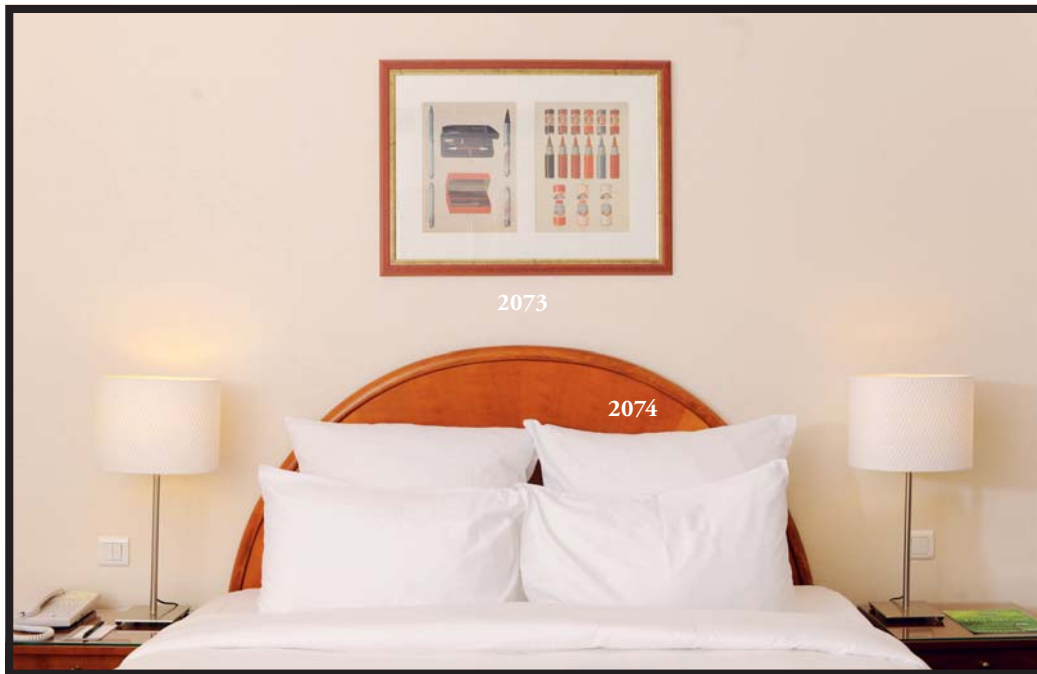

Chambre 335

2073

Deux publicités encadrées sur le thème Cosmétique

H_34 cm L_25 cm

Ensemble H_57,5 cm L_67,5 cm

50 / 80 €

2074

Tête de lit et deux tables de chevet ouvrant à un tiroir et
tablette d'entrejambe

H_62 cm

120 / 180 €

2075

Paire d'appliques néon de Style Art déco H_53,5 cm

On y joint Lampe de parquet en métal chromé et vasque en
verre dépoli H_181 cm

150 / 200 €

2076

Table d'appoint circulaire, montants cannelés en balustre

H_65 cm D_55 cm

60 / 80 €

2077

Bureau plat ouvrant à un tiroir. Pieds cannelés en ogive.

H_74 cm L_130 cm P_60 cm et chaise à dossier en ogive et
assise en skai foncé.

100 / 150 €

2078

Lampe à poser Lucien Gau en bois, métal chromé et verre
dépoli

H_37 cm

On y joint un plafonnier en verre dépoli et métal doré

D_40 cm environ

60 / 100 €

2079

Fauteuil gondole. Montants cannelés en ogive. Garniture de
tissu taupe.

H_69 cm L_66 cm P_63 cm

100 / 150 €