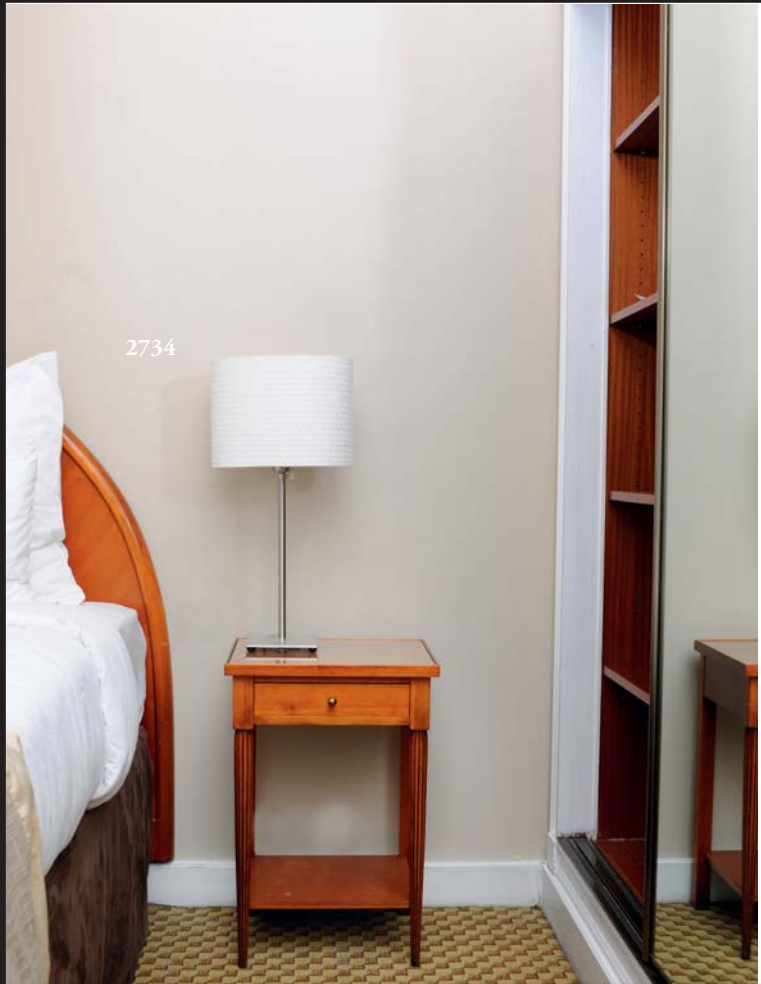

2734

2731

Projet de tissu. Gouache sur papier. Encadrée.

H_70 cm L_56 cm

On y joint un miroir à baguette argentée.

H_70 cm L_56 cm

50 / 100 €

2732

Bureau plat ouvrant à un tiroir. Pieds en ogives cannelées.

H_74 cm L_110 cm P_60 cm et chaise à dossier ogive

garnie de skai champagne.

H_91 cm

100 / 150 €

2733

Fauteuil gondole à pieds en ogives cannelées
garni de tissu gris.

H_70 cm L_66 cm P_50 cm

100 / 150 €

2734

Tête de lit et paire de tables de chevet à pieds en ogives
cannelées ouvrant à un tiroir et tablette d'entrejambe.

H_62 cm L_42 cm P_32 cm

120 / 180 €