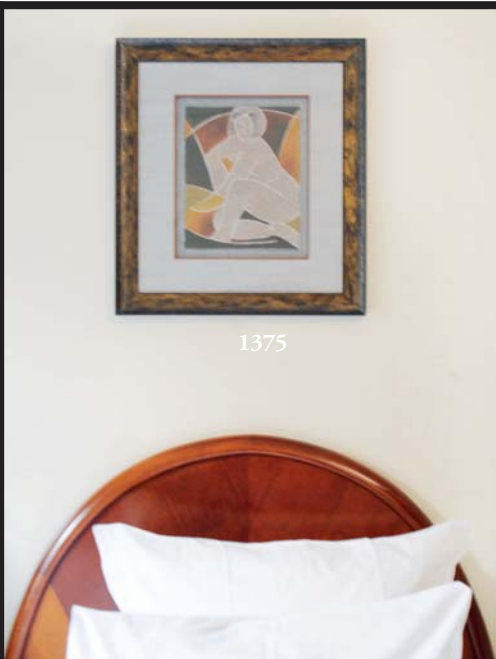

1373

1375

1374

1376

1372

Une tête de lit et deux tables de chevet ` ouvrant à un tiroir et tablette d'entrejambe
H_62 cm
120 / 180 €

1373

Bureau plat ouvrant à un tiroir, pieds balustre cannelée
H_74 cm L_120 cm P_60 cm, et chaise en ogive garniture de skaï argenté
100 / 150 €

1374

Porte-bagages à pieds en ogives cannelées
H_57,5 cm L_81 cm P_57,5 cm
50 / 100 €

1375

Deux reproductions encadrées, femmes nues
H_28 cm L_23 cm
80 / 120 €

1376

Plafonnier en verre dépoli et métal chromé
D_40 cm environ
On y joint un miroir à godrons
H_80,5 cm L_59 cm
50 / 100 €