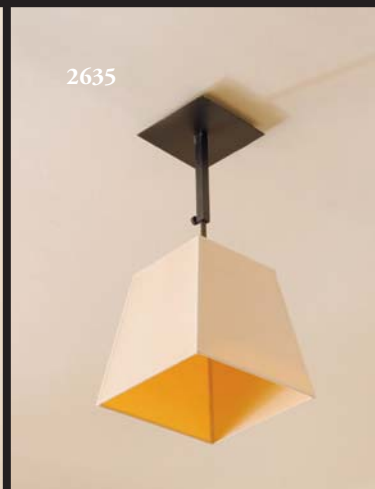

50 / 80 €

2632

Meuble Bar ouvrant à une porte et plateau TV rotatif
contenant un réfrigérateur Bartech.

H_99 cm L_59 cm P_53 cm

80 / 120 €

Chambre 261

2633

2633