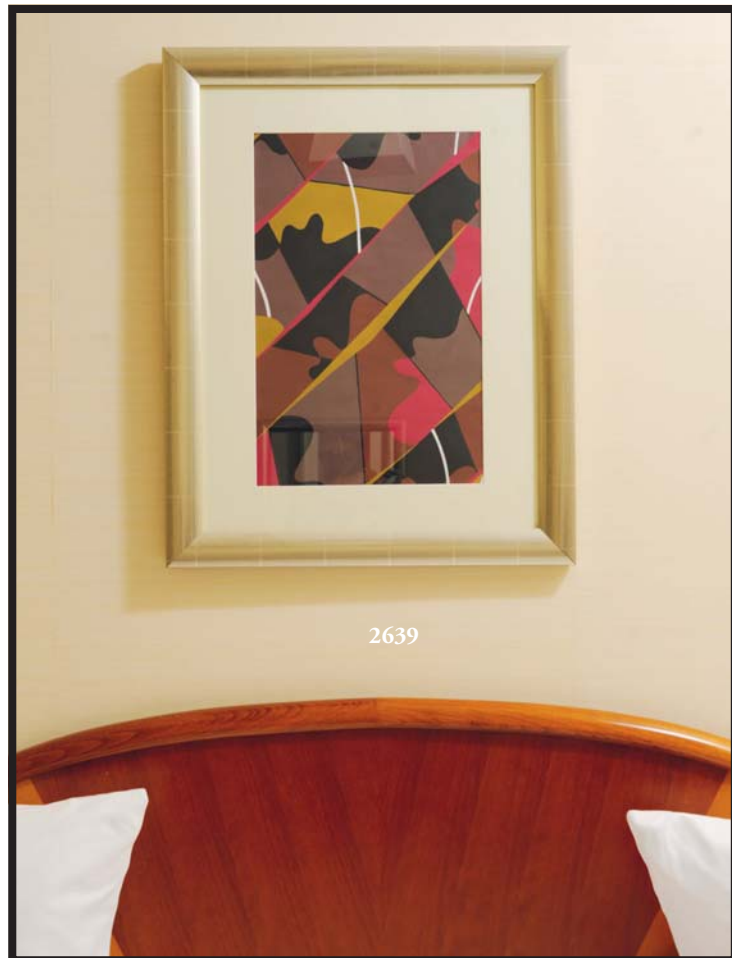

Chambre 263

2639

2639

Projet de tissu. Gouache sur papier. Encadrée.

H_70 cm L_56 cm

50 / 100 €

2640

Tête de lit et paire de tables de chevet à pieds en ogives cannelées ouvrant à un tiroir et tablette d'entrejambe.

H_62 cm L_42 cm P_32 cm

120 / 180 €

2641

Meuble Bar ouvrant à une porte et plateau TV rotatif contenant un réfrigérateur Bartech.

H_97 cm L_59 cm P_53 cm

80 / 120 €

2642

Fauteuil gondole à pieds en ogives cannelées garni de tissu taupe.

H_70 cm L_66 cm P_50 cm

100 / 150 €

2643

Suspension en métal à hauteur réglable.

H_50 cm

On y joint un miroir à baguette argentée.

H_70 cm L_56 cm

60 / 100 €

2644

Bureau plat ouvrant à un tiroir. Pieds en ogives cannelées.

H_74 cm L_110 cm P_60 cm et chaise à dossier ogive garnie de skaï champagne usures.

H_96 cm

100 / 150 €