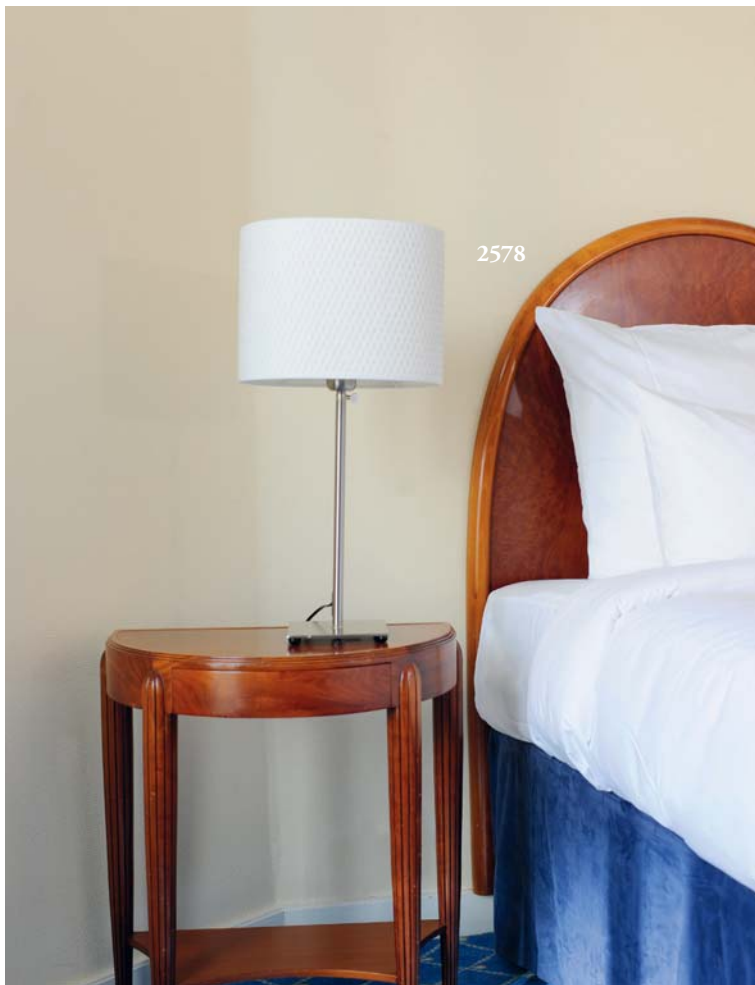

2578

2579

2580

2581

2582

2583