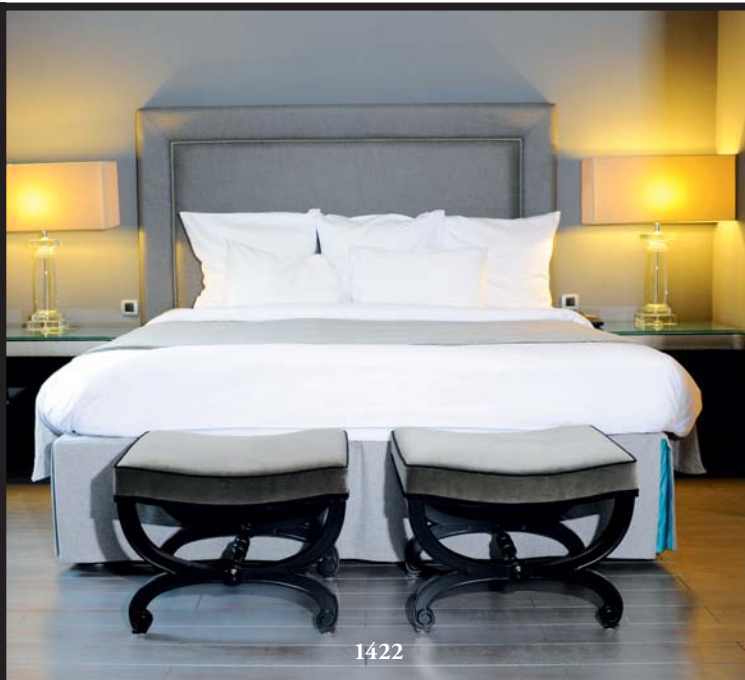

1419

1419

Miroir en métal noirci de forme circulaire sur une base.

H_75 cm L_62 cm

100 / 200 €

1420

Nécessaire de salle de bains en marbre noir comprenant 5 éléments.

300 / 400 €

1421

Horace Vernet

La chasse aux lions dans le désert, 1836, Jazet.

H_62 cm L_80 cm

200 / 300 €

1422

Paire de tabourets curule modèle Solférino en bois laqué noir garni de velours gris uni et liserait noir H_49 cm L_64,5 cm

P_53 cm

2 000 / 3 000 €

1422

1420

1421

1423

Grande tête de lit modèle Turinen bois recouverte de tissu gris uni.

H_162 cm L_212 cm

Paire de tables de chevet en bois laqué noir ouvrant à un tiroir et entretoise. Garni d'un tissu argenté et turquoise.

H_62 cm L_80 cm P_52 cm

4 000 / 6 000 €

1424

Paire de lampes en verre en forme de colonne classique.

H_83 cm L_70 cm P_25 cm

(chaque)

800 / 1 000 €

1425

Emmanuel Meyssonnier

Composition abstraite

Acrylique et encre sur toile

Signée.

H_150 cm L_150 cm

4 000 / 6 000 €