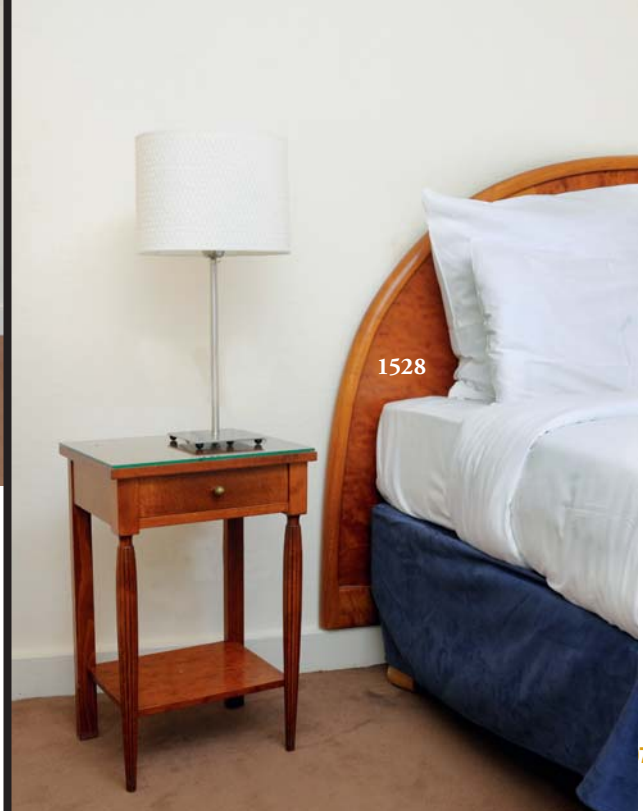

1528

La Brasserie

*L'agencement de la brasserie (miroirs, comptoirs, banquettes)
sera vendu le vendredi 23 mai (détails sur www.vente-lutetia.com)*

1532

Une suspension boule en métal chromé et verre opalin.
H_95 cm D_40 cm
100 / 150 €