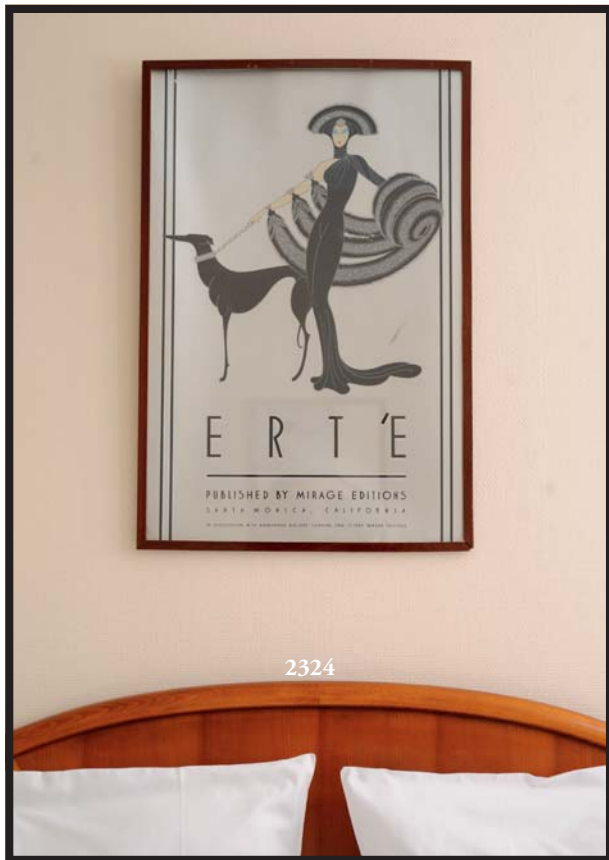

2323

2322

Chambre 202

2324

Une reproduction d'une élégante par Erté encadrée.

H_78,5 cm L_35 cm

40 / 80 €

2325