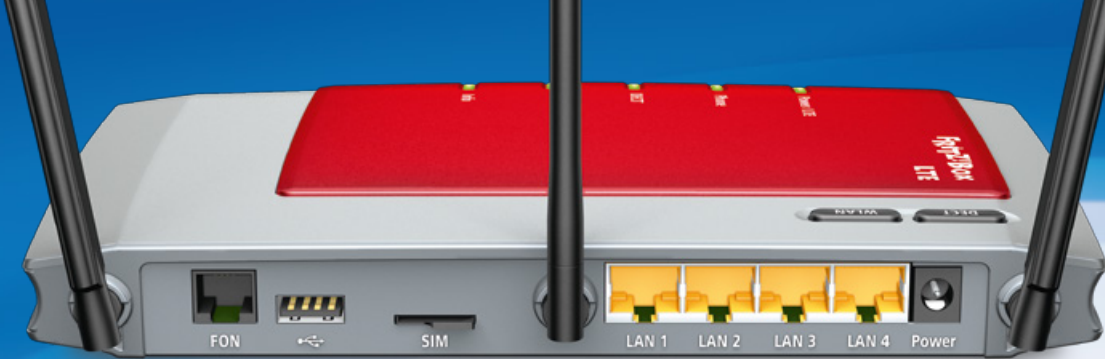

## High-Speed-Internet und Telefon über LTE

FRITZ!Box 6840 LTE macht High-Speed-Internet überall dort möglich, wo kein Festnetzanschluss zur Verfügung steht. Denn FRITZ!Box 6840 LTE nutzt für die schnelle Internetanbindung von Computern und Netzwerken den Funkstandard LTE und stellt damit eine ideale Alternative zum herkömmlichen Internet über DSL oder Kabel dar.

Mit Topausstattung einschließlich Telefonie bietet FRITZ!Box 6840 LTE vielfältige Anwendungsmöglichkeiten und sorgt für optimale Verbindung aller Geräte im Heimnetz. Komplett mit schnellem WLAN N, Gigabit-Ethernet, USB-Anschluss, Telefonanlage inklusive DECT-Basis sowie Anrufbeantworter und Mediaserver werden alle Kommunikationswünsche erfüllt. Der Festnetzanschluss kann komplett entfallen, da die FRITZ!Box 6840 LTE das Telefonieren über LTE (Voice over LTE) unterstützt. Und dank der Anbindung von iPhone oder Android-Smartphones über WLAN kann man im Heimnetz auch mit dem Mobiltelefon über das Internet telefonieren. FRITZ!OS rundet mit zahlreichen Funktionen für Internet und Netzwerk das Ausstattungspaket ideal ab. Dazu gehören MyFRITZ!, VPN, WLAN-Nachtschaltung, Kindersicherung, Firewall und vieles mehr.

FRITZ!Box 6840 LTE – vielfach ausgezeichnet:

## Highlights auf einen Blick

- Schnelles Internet über LTE-Breitbandfunk mit integriertem LTE-Modem
- WLAN N-Router für bis zu 300 MBit/s wahlweise im 2,4-GHz- oder 5GHz-Band
- Telefonanlage für analog und IP mit Anrufbeantworter und Faxempfang
- DECT-Basis für bis zu 6 Schnurlostelefone
- 4x Gigabit-LAN für PC, Spielekonsole und andere Netzwerkgeräte
- 1x USB 2.0 für Drucker und Speicher im Netzwerk
- Mediaserver für Musik, Bilder und Filme im Heimnetz
- FRITZ!OS mit MyFRITZ!, WLAN-Gastzugang, Cloud-Kontakten und mehr
- Einfaches Einrichten über Browseroberfläche