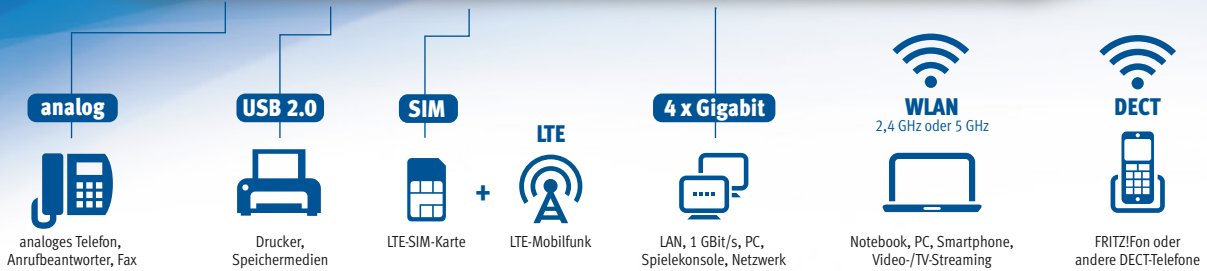

Technische Features

LTE-Funktionen

- LTE-Kategorie-3-Modem (3GPP Release 8)
- Bis zu 100 MBit/s Download- und bis zu 50 MBit/s Upload-Geschwindigkeit
- Triband-Unterstützung: Band 20 (791 – 862 MHz, FDD, „Digitale Dividende“), Band 3 (1710 – 1880 MHz, FDD) und Band 7 (2.500 – 2.690 MHz, FDD)
- Unterstützt die Kanalbandbreiten 5, 10, 15 und 20 MHz
- MIMO-Empfangstechnik über zwei externe Antennen
- Optionaler Anschluss von Außenantennen über SMA-Buchsen möglich

Router-Funktionen

- Firewall/NAT, DHCP-Server, DynDNS-Client, UPnP
- Betriebssystemunabhängiges Einrichten im Browser ermöglicht Einsatz mit Windows-, Mac OS-, Linux- und weiteren Computern
- Stateful Packet Inspection Firewall mit Portfreigabe für sicheres Surfen im Internet
- Sicherer Fernzugang über das Internet mit VPN (IPSec)
- Kindersicherung und Filterlisten
- Fernwartung via https

Telefonie-Funktionen

- Telefonanlage mit DECT-Basis für bis zu 6 Schnurlostelefone
- Anschluss für analoges Telefon, Anrufbeantworter oder Fax
- Verschlüsselte Sprachübertragung ab Werk
- DECT-Taster für Anmeldung von Schnurlostelefonen und Paging-Ruf
- Unterstützt HD-Telefonie für ein natürliches Klangbild
- LTE-Bandbreitenmanagement – telefonieren und surfen in optimaler Qualität
- DECT-Eco für optimale Leistung bei minimalem Stromverbrauch
- 5 integrierte Anrufbeantworter inkl. Voice-to-Mail
- Faxempfang inkl. E-Mail-Weiterleitung (Fax-to-Mail)
- Umfangreiche TK-Funktionen wie Rufumleitung, interne Rufe, Dreierkonferenzen, Vermitteln, Rufnummernsperre, Weckruf, Babyruf, VIP-Rufe und Klingelsperre
- Internettelefonie SIP-konform nach RFC 3261
- Anmeldung von IP-Telefonen (LAN/WLAN) nach SIP-Standard
- Telefonie-App (WLAN) für Apple iPhone ab iOS 4, Google Android ab 2.1

WLAN-Funktionen

- WLAN-Funknetz nach 802.11n (bis 300 MBit/s*), abwärtskompatibel zu WLAN 802.11g, b und a
- WLAN N für wahlweise 2,4-GHz- oder 5-GHz-Einsatz (Dualband)
- Vorkonfigurierte WLAN-Verschlüsselung mit WPA2
- Verschlüsselung mit WPA2, WPA/WPA2 Mixed Mode, WEP-64 oder WEP-128
- AVM Stick & Surf: automatisch sicher und kabellos surfen
- WLAN-Taster (manuelles Ein-/Ausschalten von WLAN)
- Wi-Fi Protected Setup (WPS) für sichere WLAN-Verbindungen per Knopfdruck oder PIN
- Unterstützung für Wireless Distributed System (WDS) zur Erweiterung der Funkreichweite
- Integriert iPhone und Android-Smartphones über WLAN in das Heimnetz und ermöglicht Festnetz- und Internettelefonie
- WLAN-Gastzugang - sicheres Surfen für Freunde und Besucher

* Bruttowert. Die tatsächlich erreichbare Nutzdatenrate liegt unter den angegebenen Werten.