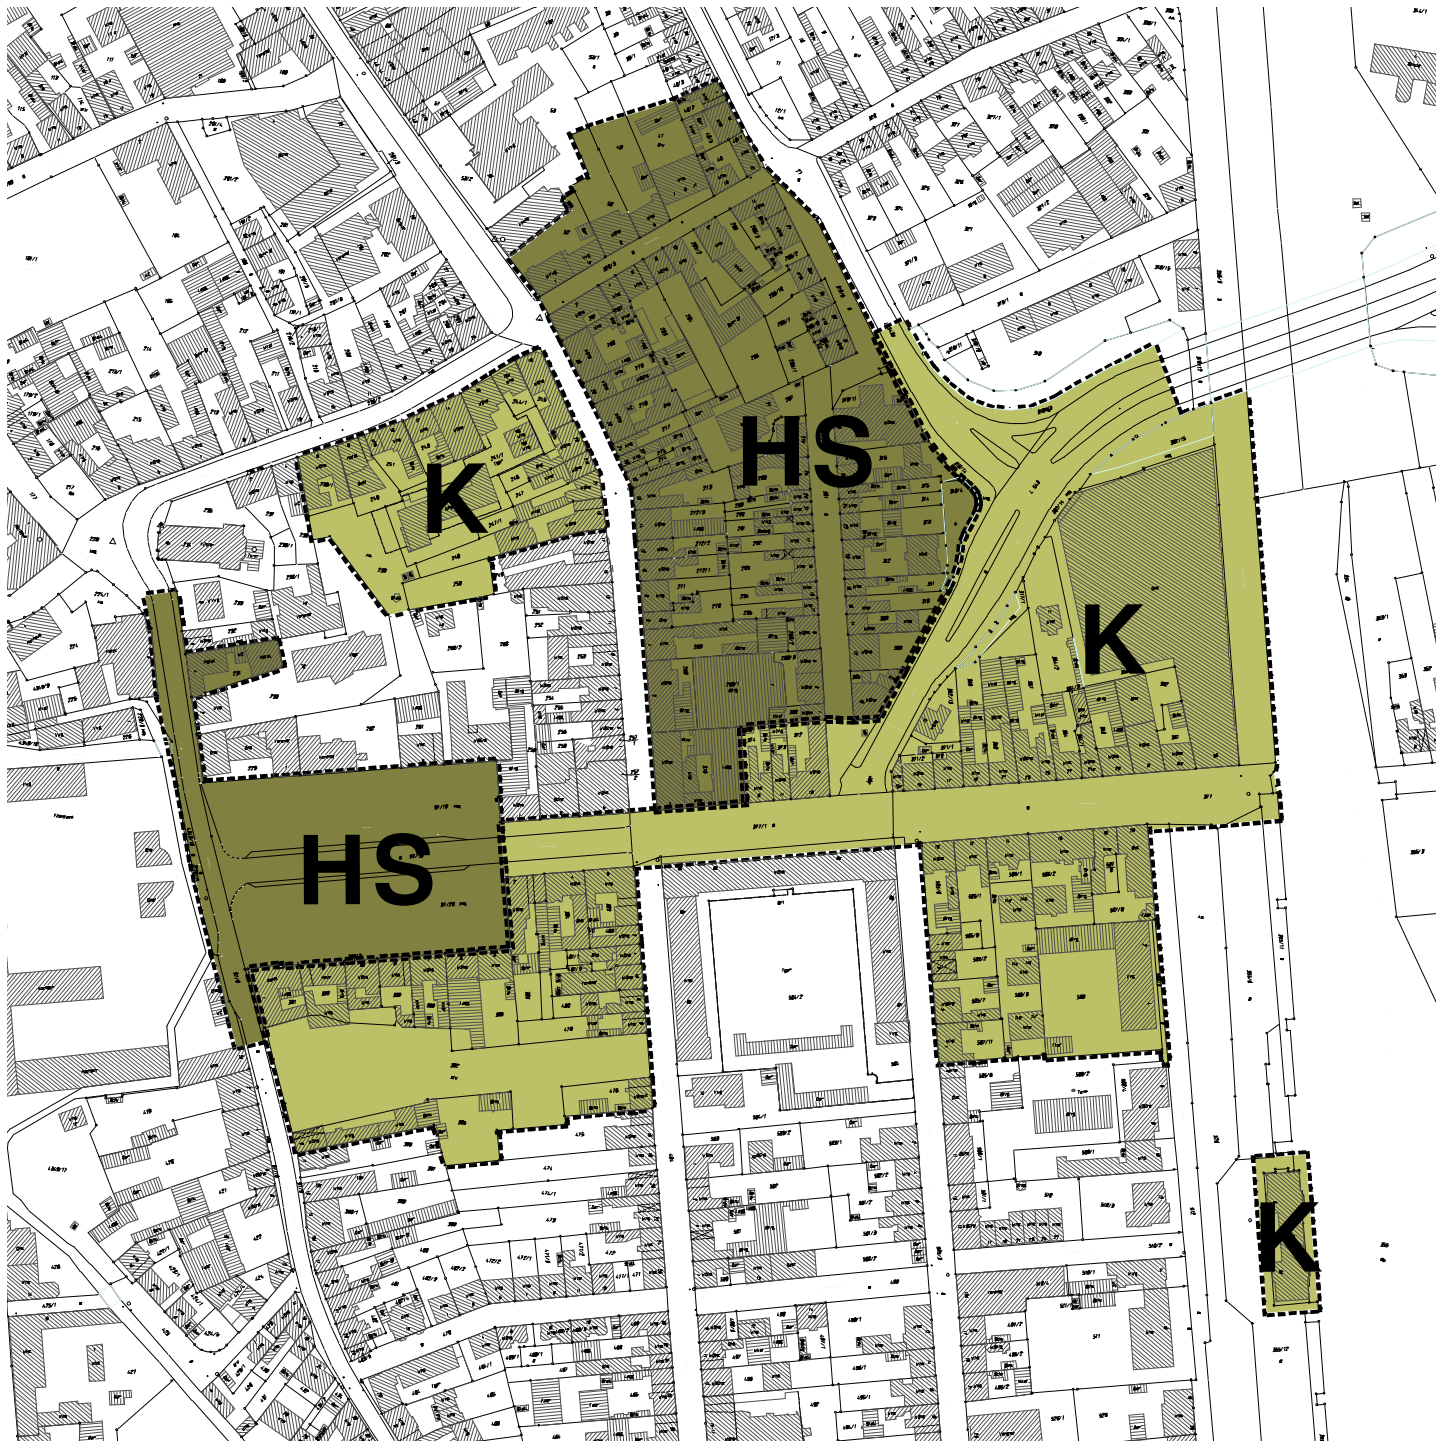

Sanierungsgebiete Stand: Juli 2010

K = Sanierungsgebiet Kernstadt (Sanierungsende 31.12.2012)
HS = Herzogstr. / Schlossplatz (Sanierungsende 31.12.2020)