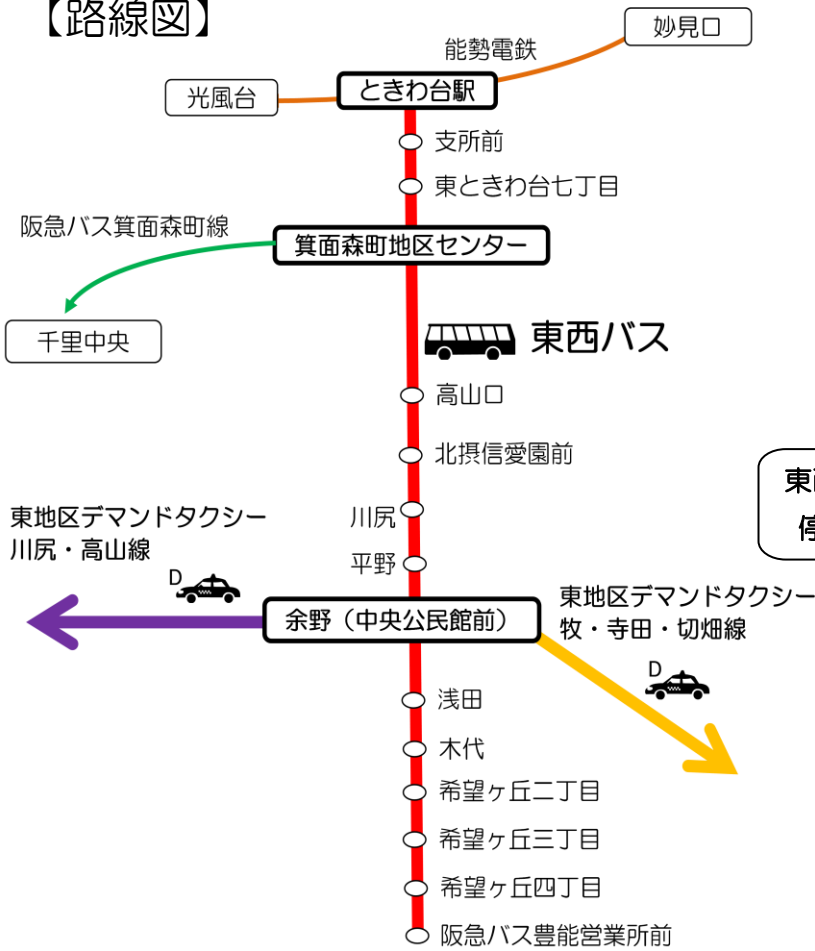

○豊能町東西バスご利用案内

【路線図】

東西バス箕面森町地区センター停留所はバス待合室の向かい側です

東西バス停留所

⚠️ 乗り換えの際、道路の無理な横断は大変危険です。必ず歩道を歩きましょう。

【主な区間の運賃（大人）】

阪急バス豊能営業所前	⇔	箕面森町地区センター 支所前 ときわ台駅
ときわ台駅	⇔	支所前
ときわ台駅	⇔	箕面森町地区センター
	200円	
	150円	
	180円	

○大人は区間により150円～200円です
 ○小人（中学生未満）は大人の半額（10円未満切上げ）、保護者同伴の小学生未満は2人まで無料です
 ○身体障害者、知的障害者、精神障害者の方は手帳等の提示により半額（10円未満切上げ）となります
 ○回数カード、スルッとKANSAI対応カード、PiTaPa、ICOCAもご利用になれます
 ○阪急スクールバス（学生の方を対象とした券面表示運賃区間内の乗り降り自由なフリーバス）、はんきゅうグランドバス65（65歳以上の方を対象とした乗り降り自由なフリーバス）、環境（エコ）定期（休日に阪急バスの通勤定期をお持ちの方と、同伴の家族の方は大人100円・小人50円）がご利用いただけます（詳しくは阪急バス豊能営業所739-2002までお問い合わせください）

《参考》その他のバス・鉄道運賃

阪急バス箕面森町線

箕面森町地区センター	⇔	白島 千里中央
	400円（小人200円）	

能勢電鉄

ときわ台	⇔	光風台 妙見口
	150円（小人80円）	

【東西バス時刻表】 (H23.7.1~)

(12/29~1/3 運休)

阪急バス豊能営業所前 ⇒ ときわ台駅 平日