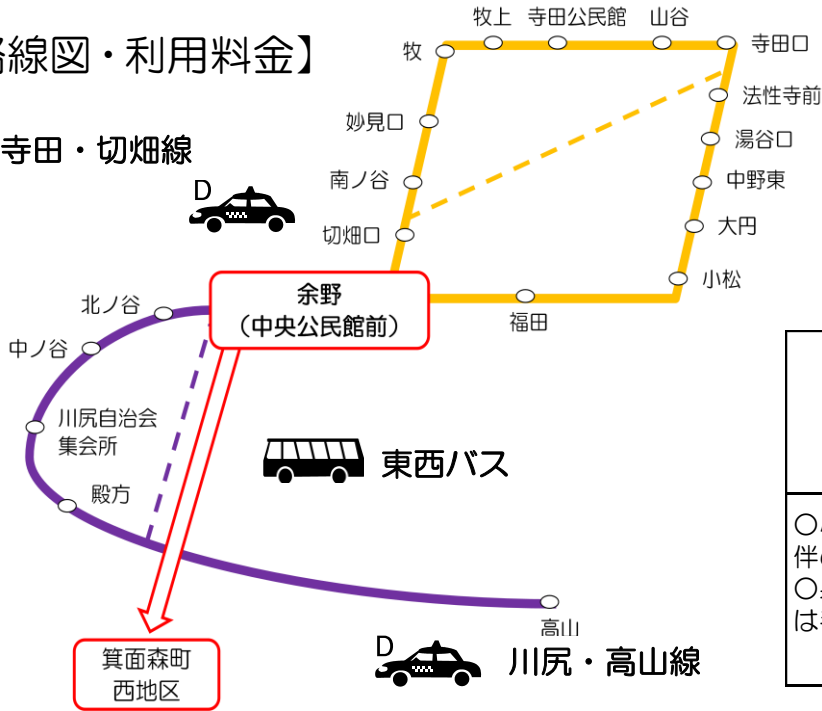

土日祝

東西バス便名→		1	3	5	7	9
阪急バス	千里中央	8:15	9:57	12:20	14:20	16:20
	箕面森町地区センター 着	8:40	10:22	12:45	14:45	16:45
東西バス	箕面森町地区センター 発	8:53	10:38	13:08	14:58	16:48
	ときわ台駅	9:03	10:48	13:18	15:08	16:58

○社会実験運行について

東西バス、東地区デマンドタクシーは、社会実験として約1年間運行し、利用者数や収支率などの指標により実績を評価します。その結果を踏まえ、運行継続の是非や内容のさらなる見直しを検討します。

なお、社会実験による評価と見直しは、行政だけでなく、住民、学識経験者、交通事業者等による第三者機関「豊能町地域公共交通会議」で行います。

※地域公共交通会議とは

…道路運送法に定める組織で、住民、学識経験者、行政、交通事業者等によって構成されます。豊能町では平成20年9月に発足し、これまで高齢者等外出支援サービス「おでかけ君」の運行継続等の審議や、本社会実験運行に関する協議をしています。

【問合せ先】

豊能町東西バス	阪急バス豊能営業所 TEL(072)739-2002	・東西バスの運行状況 ・東西バスでの落とし物、忘れ物 ・はんきゅうランドパス65などのご案内
社会実験運行について	豊能町総務部企画政策課 〒563-0292 豊能町余野 414 番地の1 TEL:(072)739-3415 FAX:(072)739-1980 Mail:kikaku@town.toyono.osaka.jp	・社会実験運行に関する問い合わせ ・運行に関する意見等

○豊能町東地区デマンドタクシーご利用案内

【路線図・利用料金】

牧・寺田・切畑線

全線200円均一（大人）

○小人（中学生未満）は100円、保護者同伴の小学生未満は2人まで無料です
○身体障害者、知的障害者、精神障害者の方は手帳等の提示により半額となります

※予約の状況に応じ、ショートカット路線（点線部分）を走行する場合があります

※各停留所と余野の区間のみ乗車できます。途中区間（例：牧-小松）はご利用いただけません