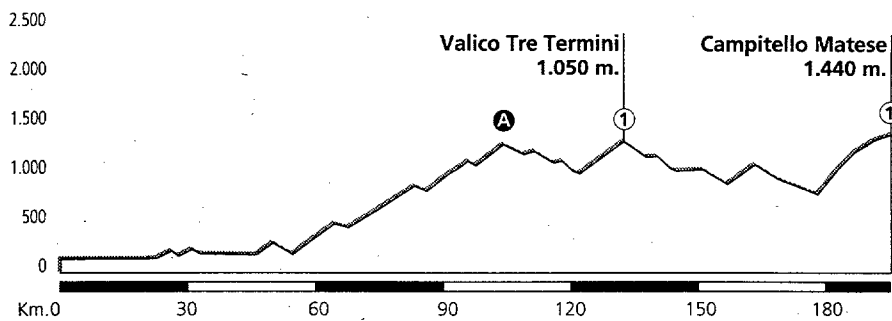

Montesilvano-Campitello Matese

204 km.

AVITUALLAMIENTO

Una etapa de media montaña con final en alto

Etapa de media montaña con final en Campitello Matese (1ª), donde en el 88 Delgado perdió toda opción a la general. No es un puerto muy duro aunque su inicio es difícil. Es una subida progresiva, de las que le van a Indurain e inclu-

so en su tramo final hay un ligero descenso. Habrá que ver cómo llega de roto el pelotón tras los 'toboganes' previos. De los 204 kms. de la etapa se empieza a subir en el 60 y ya es un continuo 'sube y baja'. Habrá diferencias.