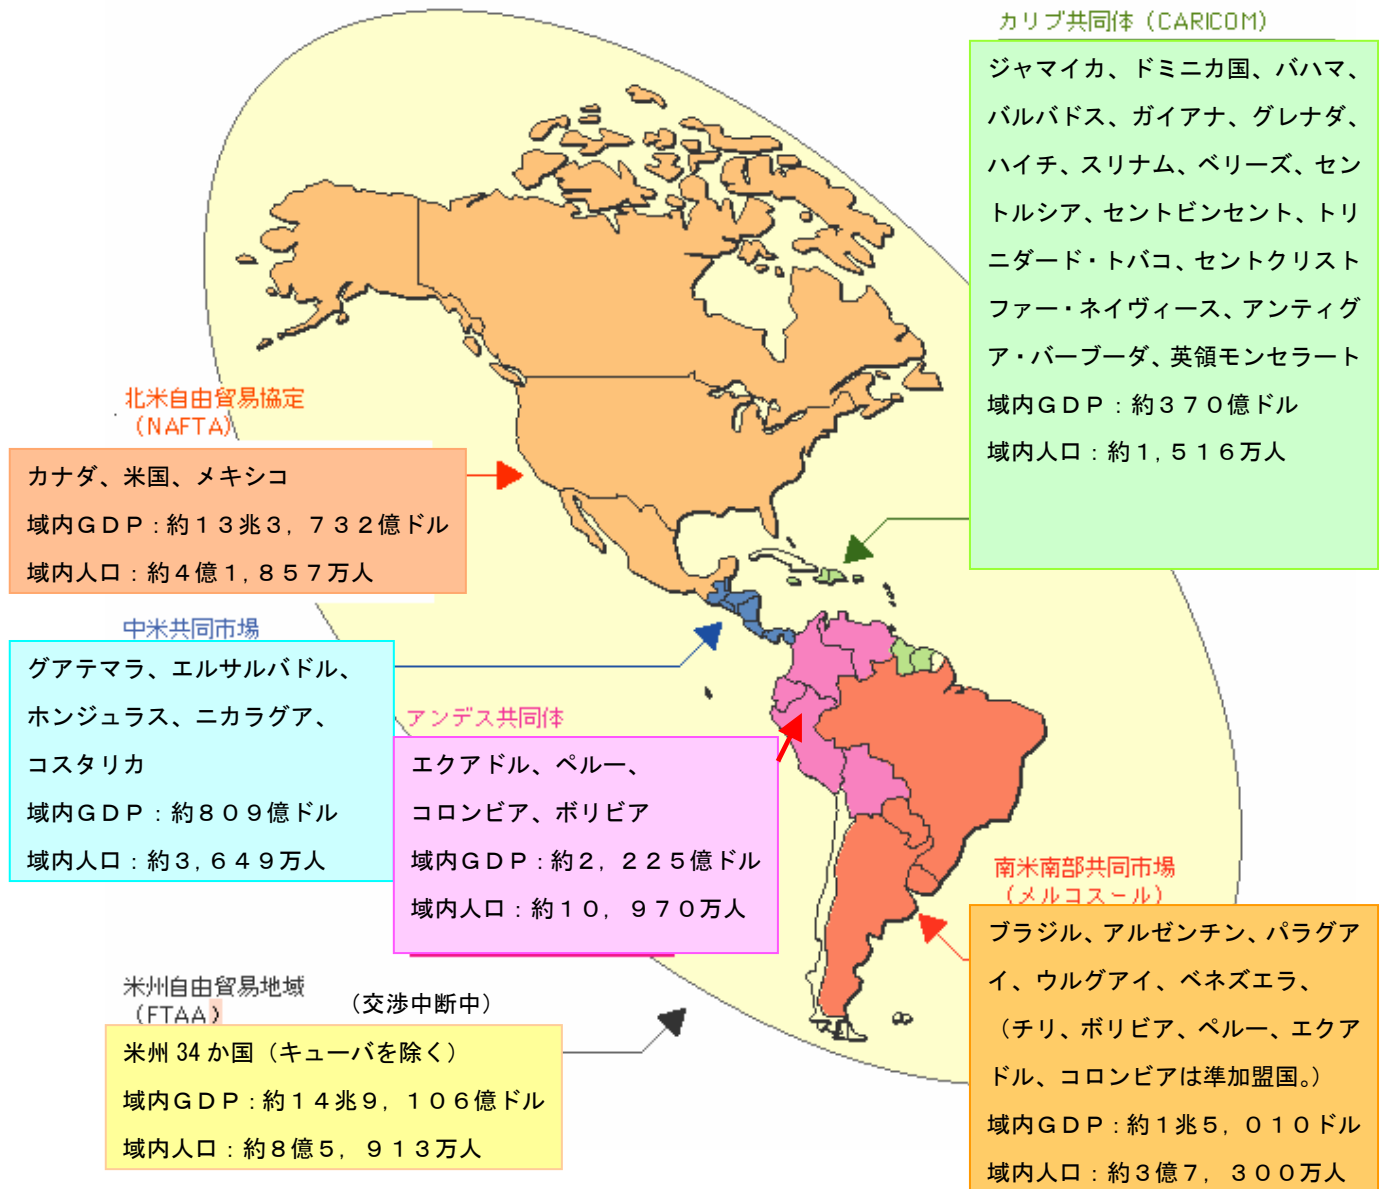

米州における地域経済統合

(GDP 及び域内人口 : World Bank, World Development Indicators (2005 年値))