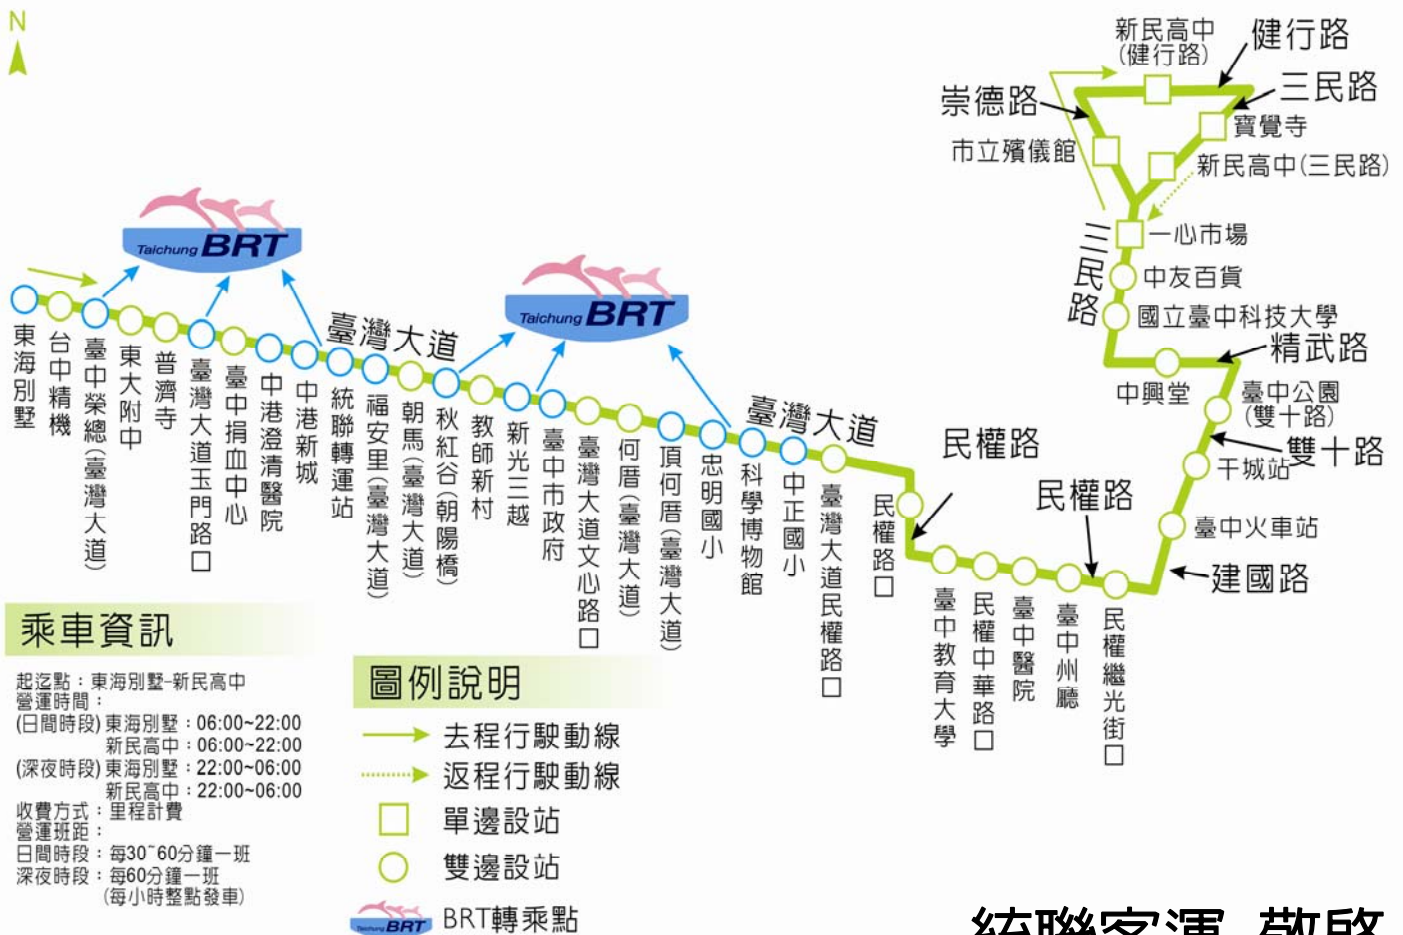

86 路公車路線變更公告

為配合 BRT 通車，86 路公車將自 103 年 7 月 28 日起調整行駛動線，繼續為您服務，其行駛動線如下：

新民高中-三民路-精武路-雙十路-建國路-民權路-臺灣大道(台中港路)-東海別墅

原路段【臺中火車站—中正路—臺灣大道民權路口站】路段裁撤，原於中正路沿途上下客旅客，請改至民權路上站位候車，敬請旅客多加利用。

86 路(東海別墅-新民高中)行駛動線圖

統聯客運 敬啟