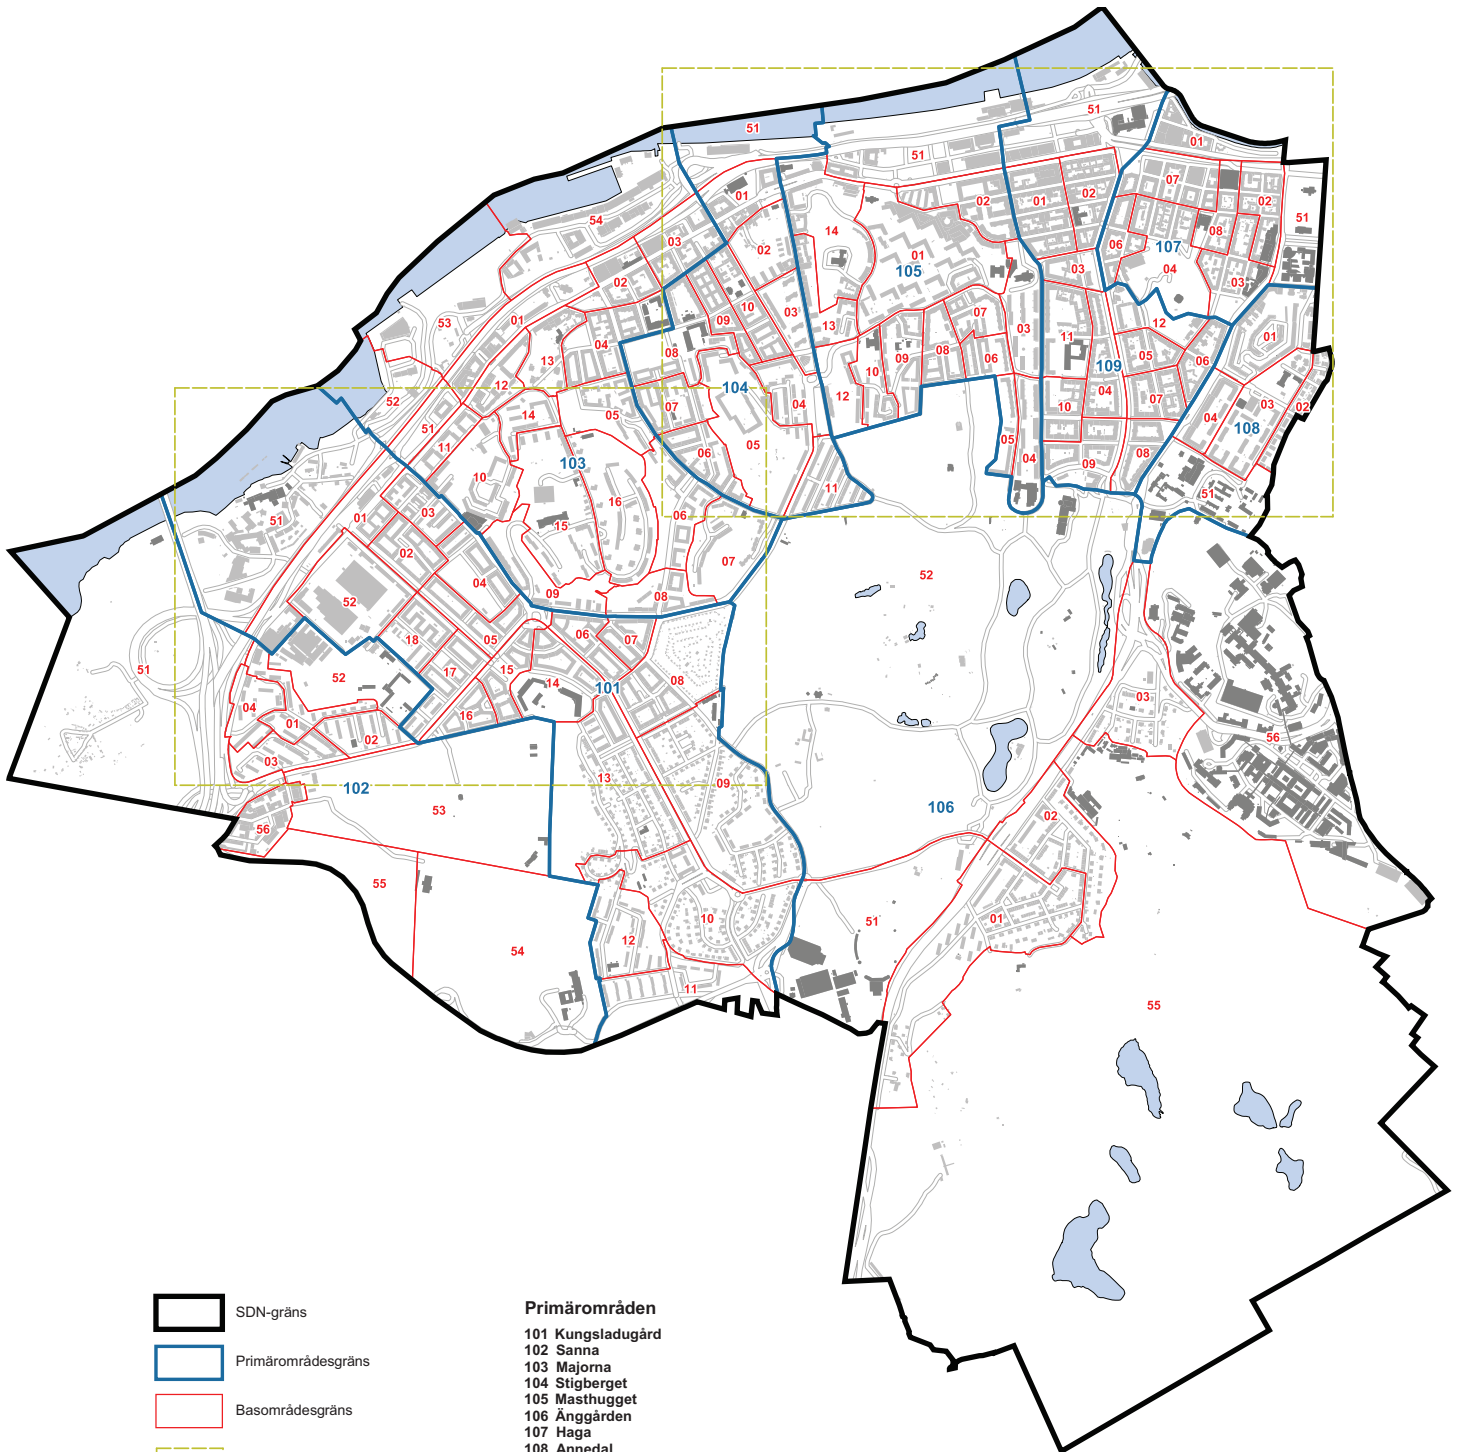

SDN Majorna-Linné med primär- och basområden

-  SDN-gräns
-  Primärområdesgräns
-  Basområdesgräns
-  Förstorat område, se nästa sida.

- Primärområden**
- 101 Kungsladugård
 - 102 Sanna
 - 103 Majorna
 - 104 Stigberget
 - 105 Masthugget
 - 106 Änggården
 - 107 Haga
 - 108 Annedal
 - 109 Olivedal