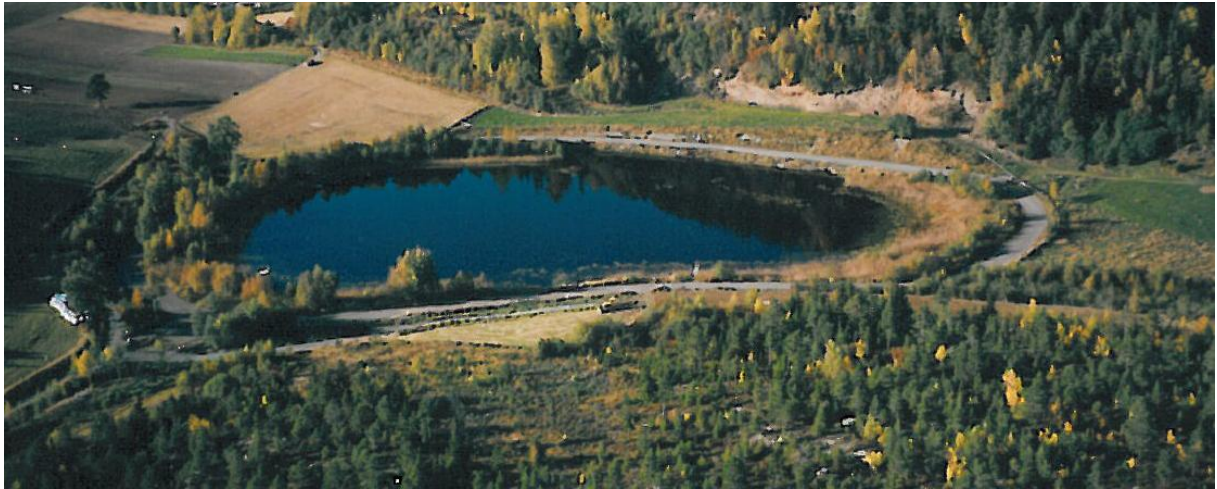

**Treningsanlegg:  
Bergsvann Treningsbane/Frostad Tråvarlag.**

- Bygget 1995.
- ”Rundbane” 760m lang og 6m bred.
- Påselingsplasser for 8 hester. Ca 50 kvm.
- Leiet grunn frem til 2025. Kr 5000 i leie per år.