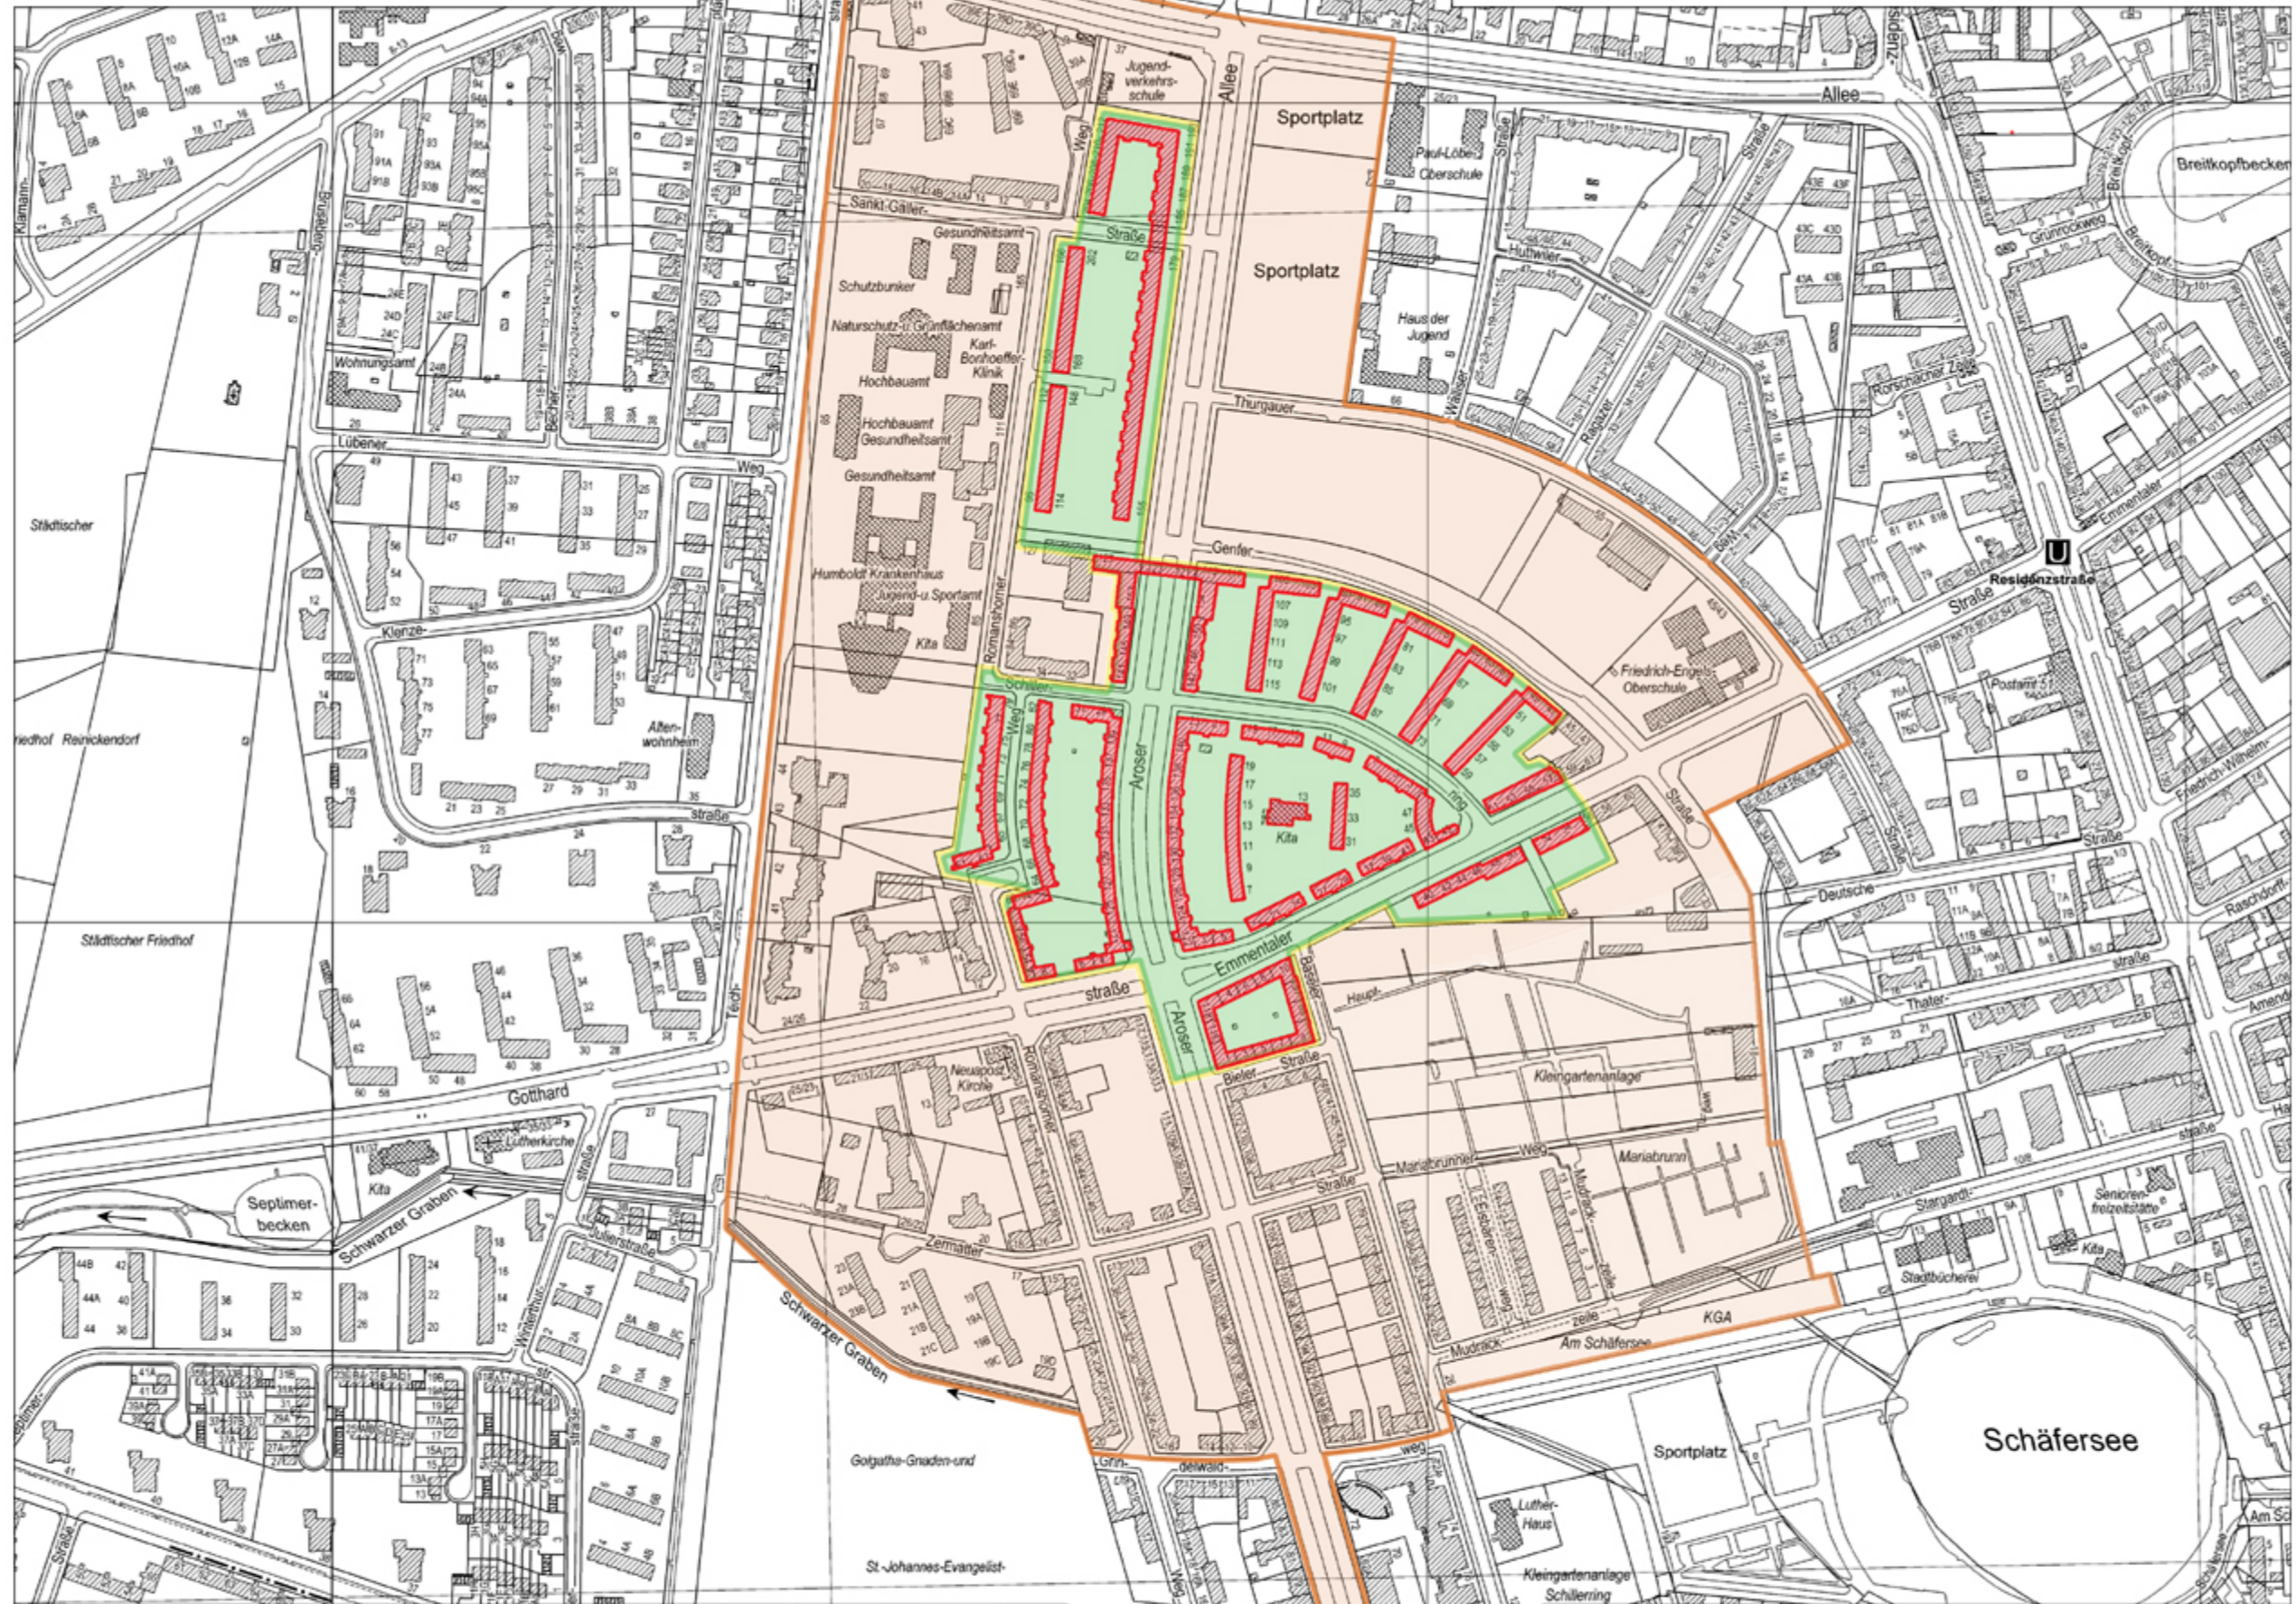

5. Weiße Stadt

0 m 100 200 300 400 500

Scale / Maßstab 1: 5.000
 Source Plan / Kartengrundlage:
 Landeskartenwerk K5 - Oktober 2003

Monument / Baudenkmal		Area of nominated property / Nominierungsgebiet		Surface / Fläche:	14,3 ha
Listed Garden / Gartendenkmal		Buffer Zone / Pufferzone		Surface / Fläche:	50,1 ha
				Total / Gesamt:	64,4 ha