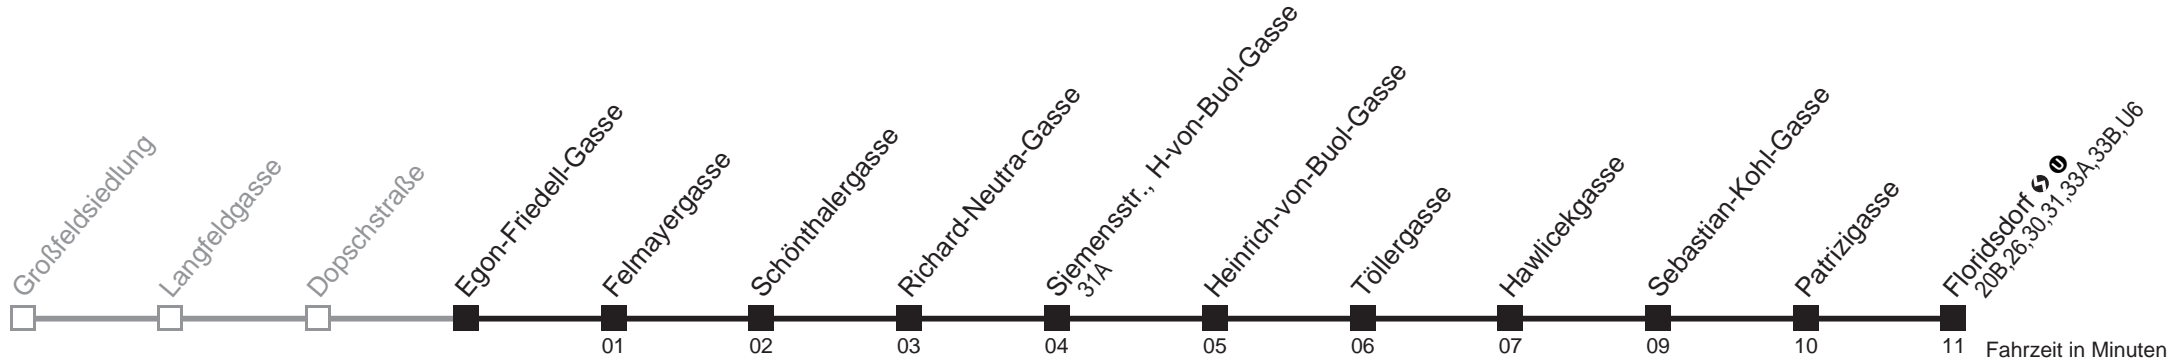

28A

Egon-Friedell-Gasse → Floridsdorf ↻ U

Ihr Kurzstreckenfahrtschein gilt bis
Richard-Neutra-Gasse

Montag bis Donnerstag

5	01 16 31 46
6	01 16 31 46
7	01 16 31 46
8	01 16 31
9	
10	
11	
12	
13	46
14	01 16 31 46
15	01 16 31 46
16	01 16 31 46
17	01 16 31 46
18	01

Freitag

5	01 16 31 46
6	01 16 31 46
7	01 16 31 46
8	01 16 31
9	
10	
11	
12	46
13	01 16 31 46
14	01 16 31 46
15	01 16 31 46
16	01 16
17	
18	

Samstag, Sonn- und Feiertag

kein Betrieb

Holen Sie sich die
aktuellen Abfahrtszeiten
auf Ihr Handy
m.qando.at/qr/00263