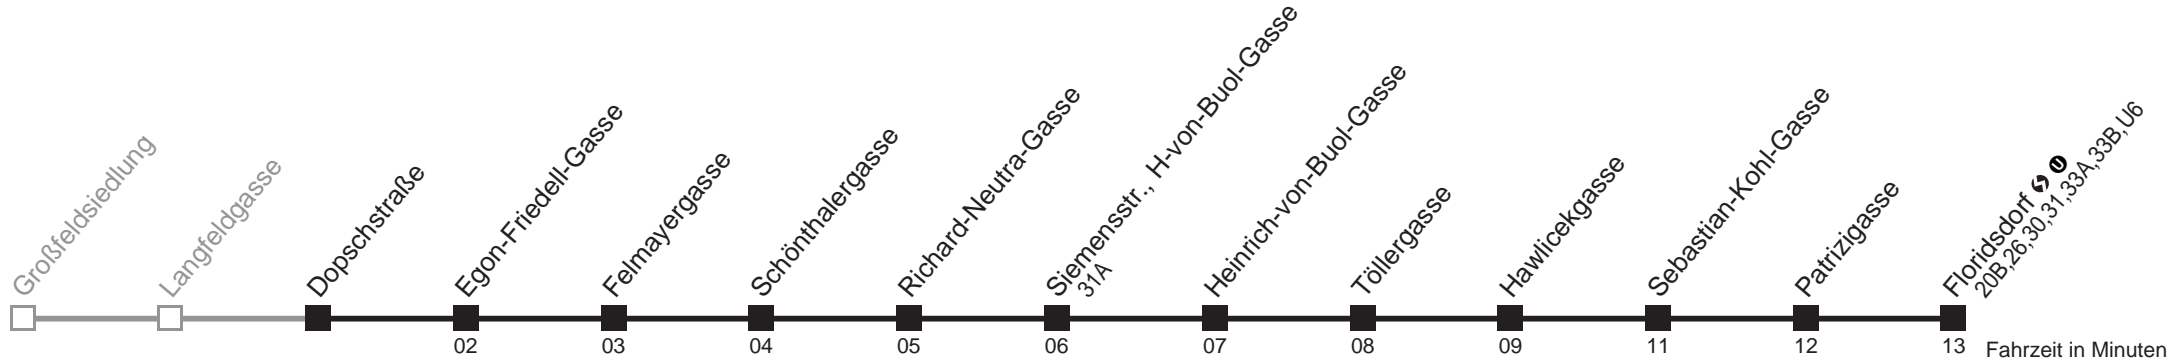

28A

Dopschstraße → Floridsdorf ↻ U

Ihr Kurzstreckenfahrtschein gilt bis
Richard-Neutra-Gasse

Montag bis Donnerstag

4	59
5	14 29 44 59
6	14 29 44 59
7	14 29 44 59
8	14 29 43 58
9	12
10	
11	
12	
13	44 59
14	14 29 44 59
15	14 29 44 59
16	14 29 44 59
17	14 29 44 59
18	14 29 44

Freitag

4	59
5	14 29 44 59
6	14 29 44 59
7	14 29 44 59
8	14 29 43 58
9	12
10	
11	
12	44 59
13	14 29 44 59
14	14 29 44 59
15	14 29 44 59
16	14 29 44 59
17	
18	

Samstag, Sonn- und Feiertag

kein Betrieb

□ bis Egon-Friedell-Gasse

Holen Sie sich die
aktuellen Abfahrtszeiten
auf Ihr Handy

m.qando.at/qr/00239