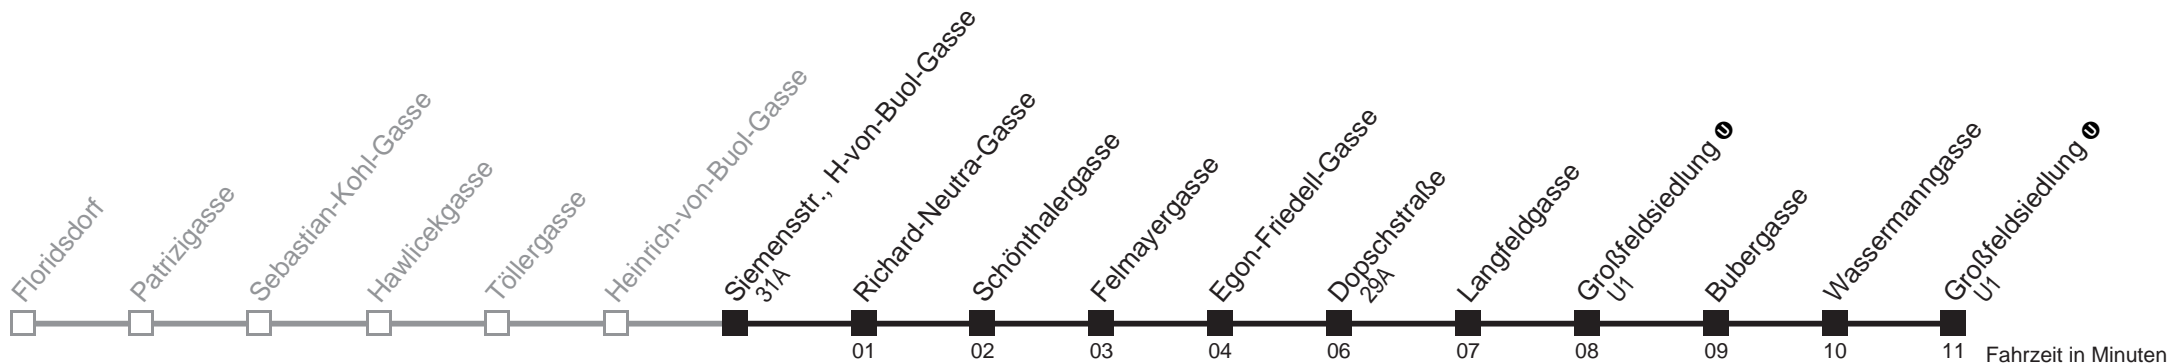

# 28A Siemensstr., H-von-Buol-Gasse → Großfeldsiedlung

Ihr Kurzstreckenfahrtschein gilt bis  
**Richard-Neutra-Gasse**

Fahrzeit in Minuten