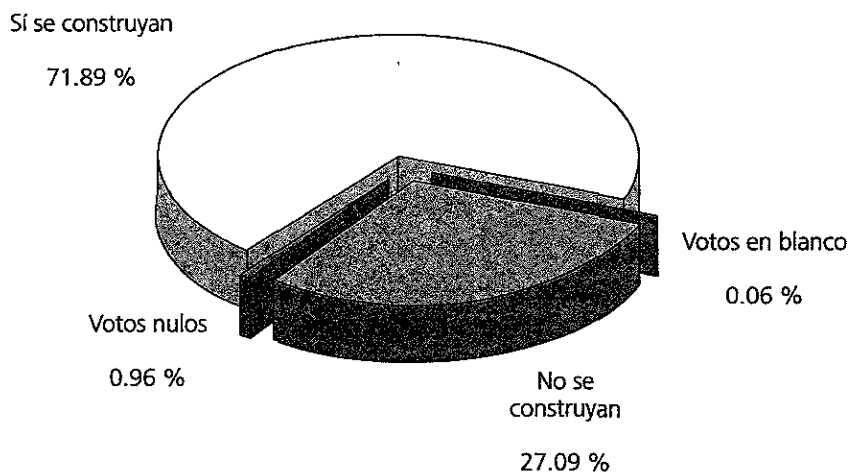

Participación y resultados por delegación

Anexo 7

Iztapalapa

PARTICIPACIÓN				VOTACIÓN				
Padrón electoral	Lista nominal	Ciudadanos que votaron	Porcentaje de participación	Se construyan		Votos nulos	Votos en blanco	Votación válidamente emitida
				Sí	No			
1 241 598	1 180 315	65 408	5.54 %	47 022	17 718	627	41	65 408

Participación

Votación