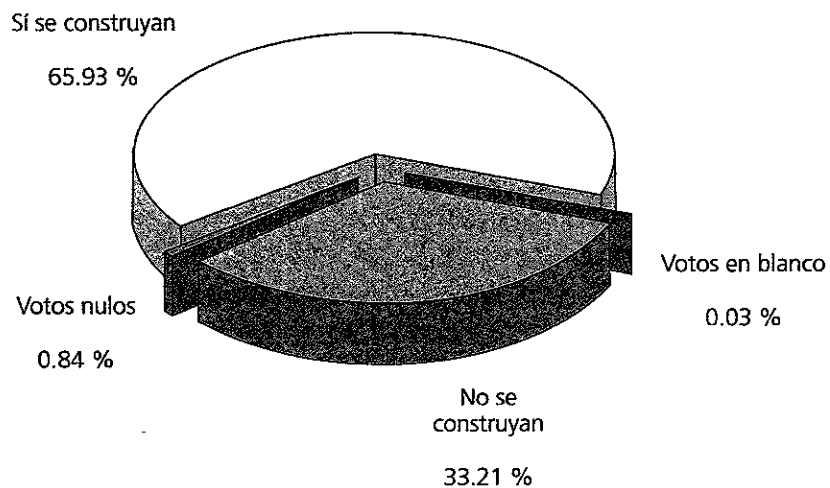

La Magdalena Contreras

PARTICIPACIÓN				VOTACIÓN				
Padrón electoral	Lista nominal	Ciudadanos que votaron	Porcentaje de participación	Se construyan		Votos nulos	Votos en blanco	Votación válidamente emitida
				Sí	No			
166 182	158 370	11 136	7.03 %	7 342	3 698	93	3	11 136

Votación