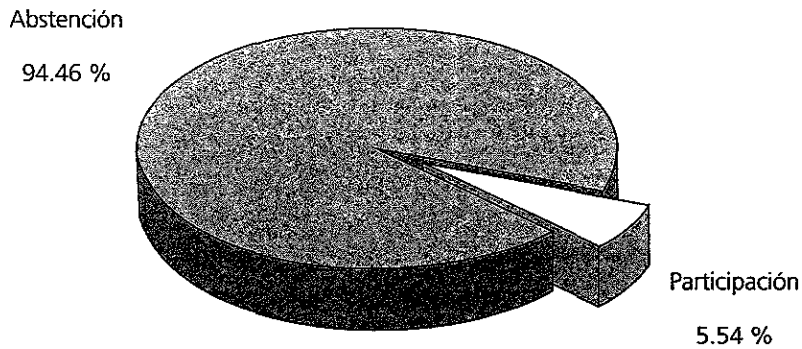

Participación y resultados por delegación

Anexo 7

Iztapalapa

PARTICIPACIÓN				VOTACIÓN				
Padrón electoral	Lista nominal	Ciudadanos que votaron	Porcentaje de participación	Se construyan		Votos nulos	Votos en blanco	Votación válidamente emitida
				Sí	No			
1 241 598	1 180 315	65 408	5.54 %	47 022	17 718	627	41	65 408

Participación