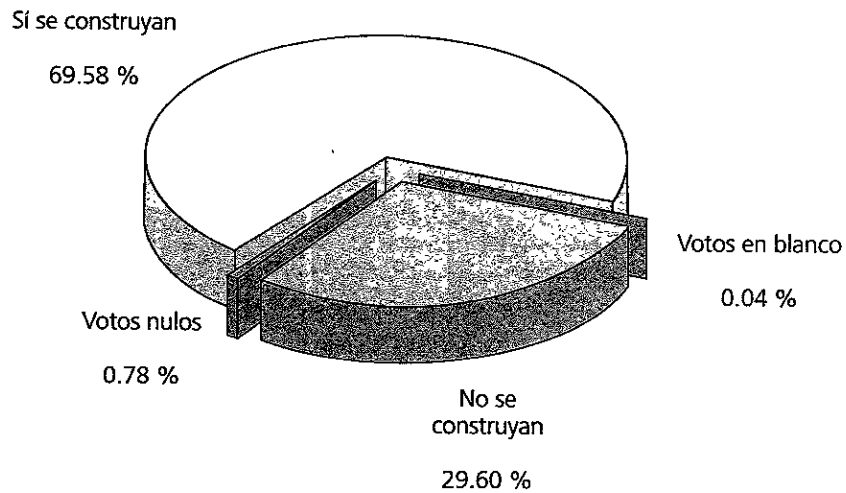

Participación y resultados por delegación

Anexo 7

Iztacalco

PARTICIPACIÓN				VOTACIÓN				
Padrón electoral	Lista nominal	Ciudadanos que votaron	Porcentaje de participación	Se construyan		Votos nulos	Votos en blanco	Votación válidamente emitida
				Sí	No			
338 811	321 423	22 403	6.97 %	15 588	6 631	175	9	22 403

Participación

Votación