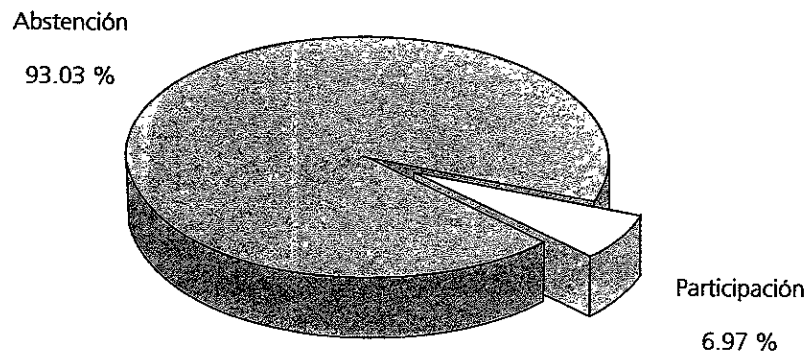

Participación

Votación

Participación y resultados por delegación

Anexo 7

Iztapalapa

PARTICIPACIÓN				VOTACIÓN				
Padrón electoral	Lista nominal	Ciudadanos que votaron	Porcentaje de participación	Se construyan		Votos nulos	Votos en blanco	Votación válidamente emitida
				Sí	No			
1 241 598	1 180 315	65 408	5.54 %	47 022	17 718	627	41	65 408