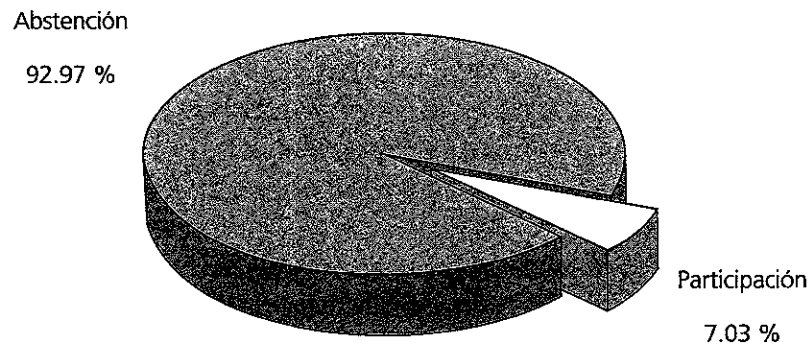

La Magdalena Contreras

PARTICIPACIÓN				VOTACIÓN				
Padrón electoral	Lista nominal	Ciudadanos que votaron	Porcentaje de participación	Se construyan		Votos nulos	Votos en blanco	Votación válidamente emitida
				Sí	No			
166 182	158 370	11 136	7.03 %	7 342	3 698	93	3	11 136

Participación