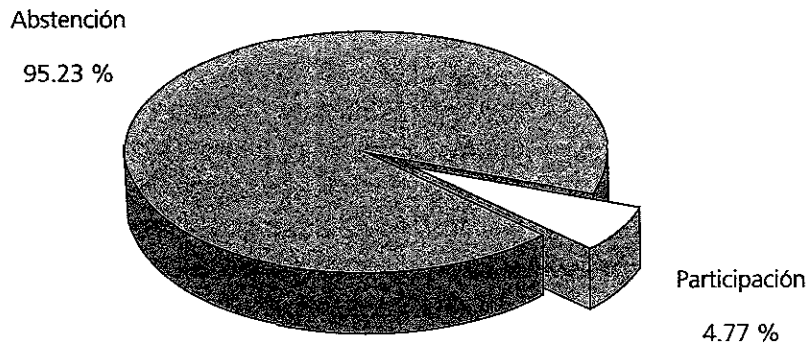

Cuajimalpa de Morelos

PARTICIPACIÓN				VOTACIÓN				
Padron electoral	Lista nominal	Ciudadanos que votaron	Porcentaje de participación	Se construyan		Votos nulos	Votos en blanco	Votación válidamente emitida
				Sí	No			
103 681	98 488	4 699	4.77 %	3 152	1 490	53	4	4 699

Participación