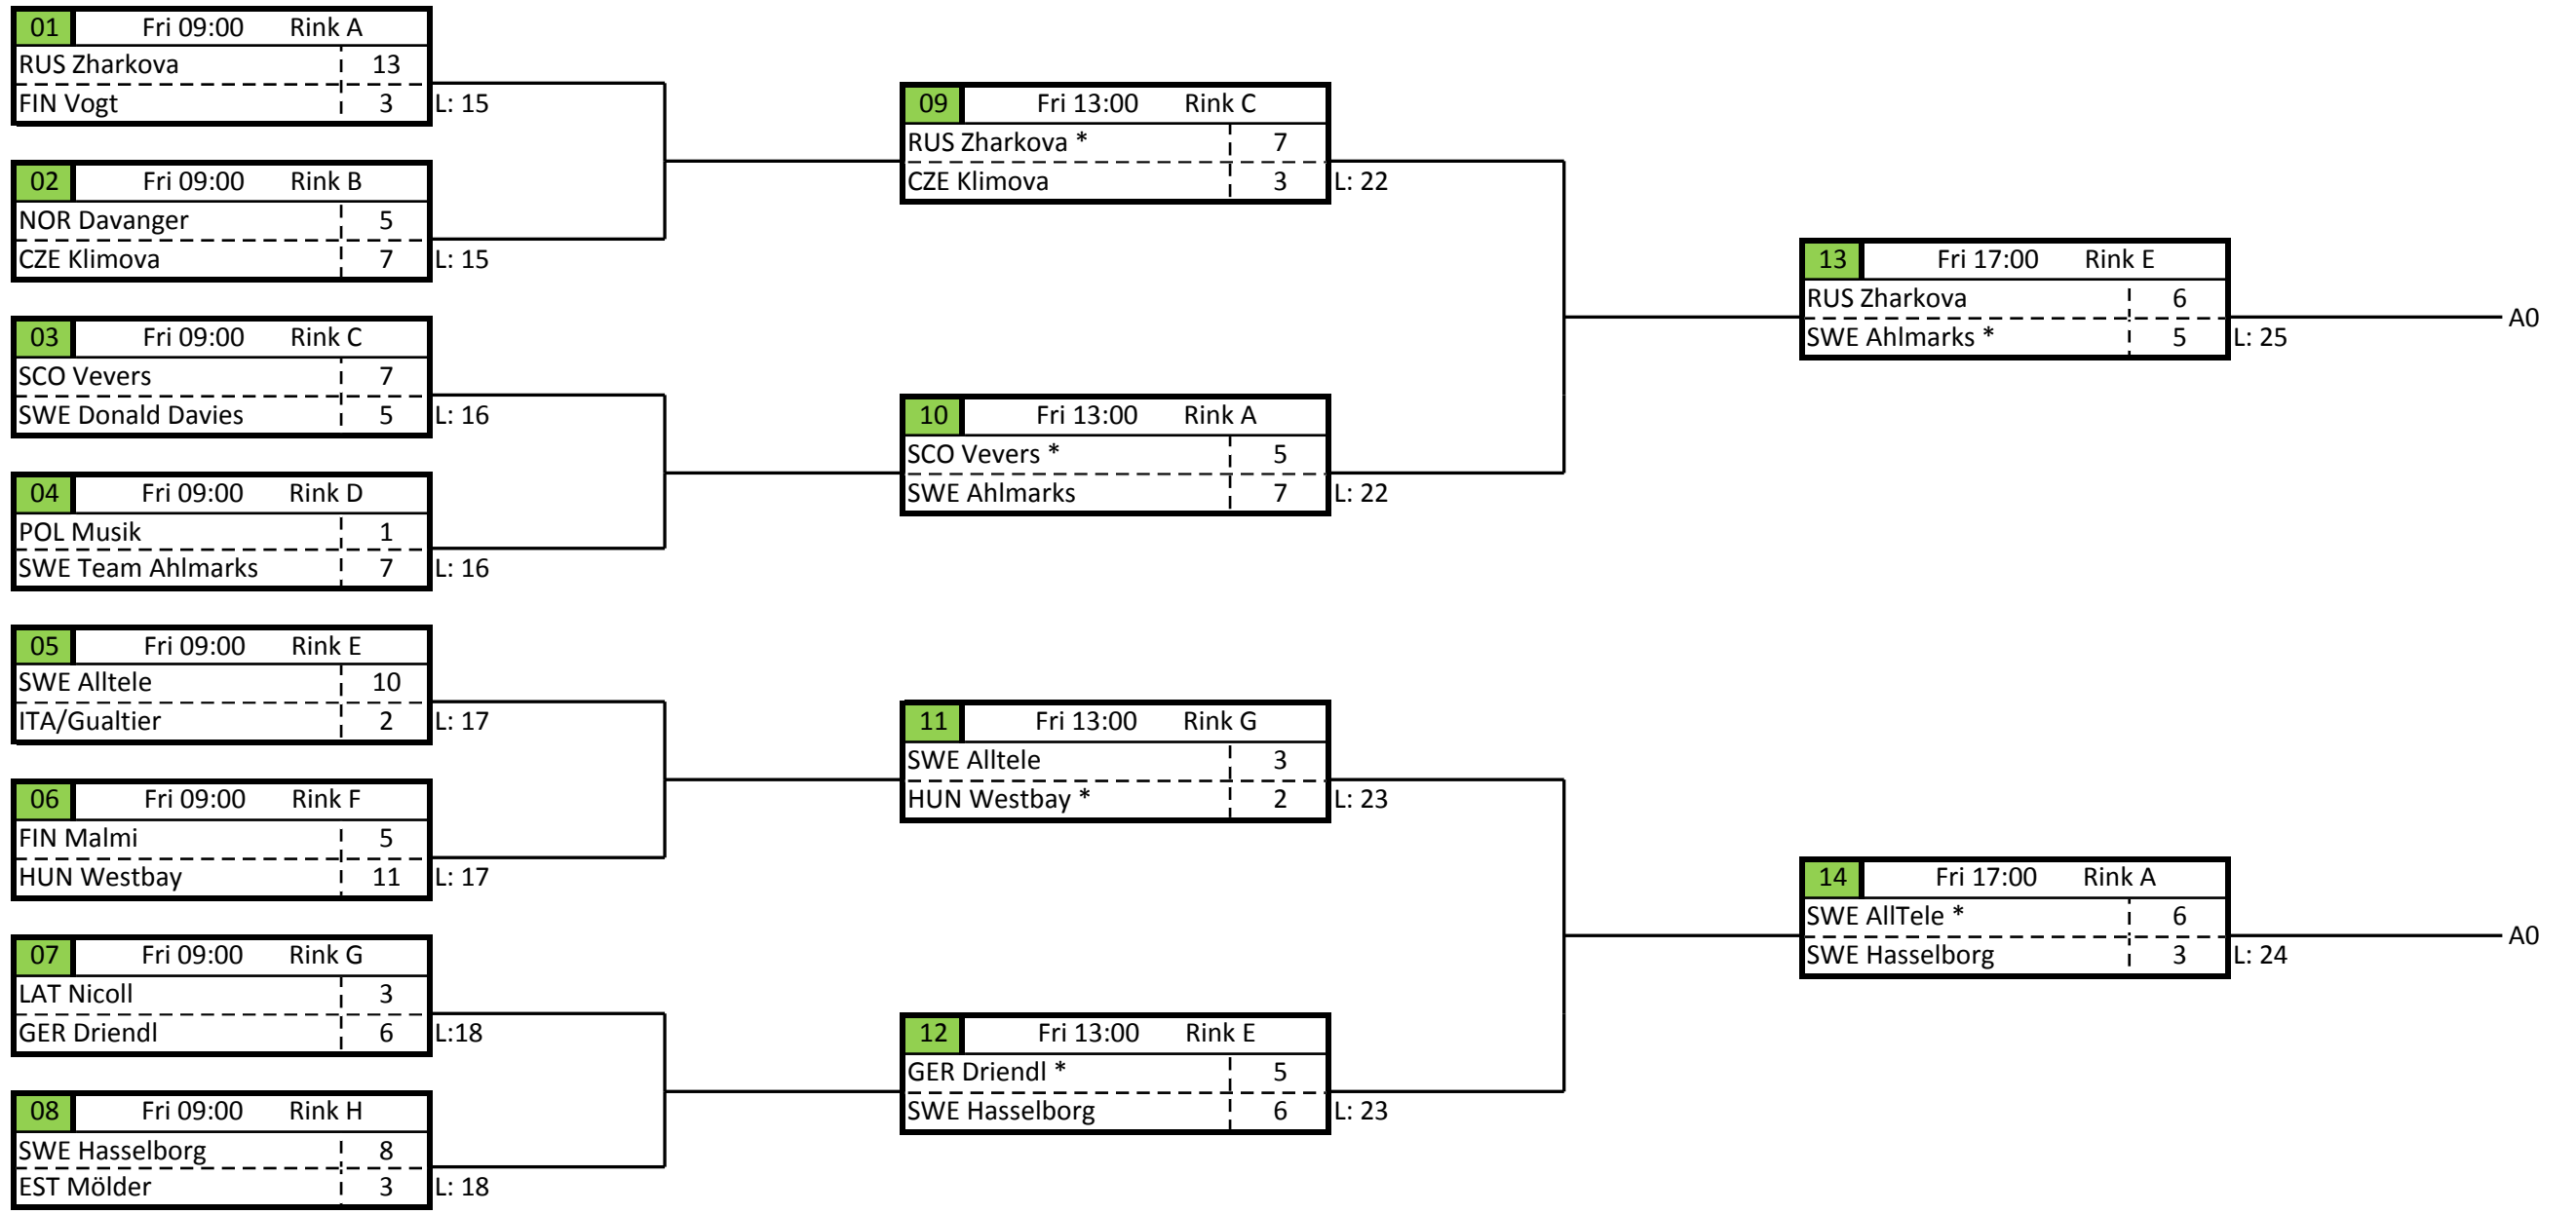

A ROAD

2 teams to playoff A

01	Fri 09:00	Rink A
RUS Zharkova	13	
FIN Vogt	3	

02	Fri 09:00	Rink B
NOR Davanger	5	
CZE Klimova	7	

03	Fri 09:00	Rink C
SCO Vevers	7	
SWE Donald Davies	5	

04	Fri 09:00	Rink D
POL Musik	1	
SWE Team Ahlmarks	7	

05	Fri 09:00	Rink E
SWE Alltele	10	
ITA/Gualtier	2	

06	Fri 09:00	Rink F
FIN Malmi	5	
HUN Westbay	11	

07	Fri 09:00	Rink G
LAT Nicoll	3	
GER Driendl	6	

08	Fri 09:00	Rink H
SWE Hasselborg	8	
EST Mölder	3	

L: 15

L: 15

L: 16

L: 16

L: 17

L: 17

L: 18

L: 18

09	Fri 13:00	Rink C
RUS Zharkova *	7	
CZE Klimova	3	

L: 22

10	Fri 13:00	Rink A
SCO Vevers *	5	
SWE Ahlmarks	7	

L: 22

11	Fri 13:00	Rink G
SWE Alltele	3	
HUN Westbay *	2	

L: 23

12	Fri 13:00	Rink E
GER Driendl *	5	
SWE Hasselborg	6	

L: 23

13	Fri 17:00	Rink E
RUS Zharkova	6	
SWE Ahlmarks *	5	

L: 25

A0

14	Fri 17:00	Rink A
SWE AllTele *	6	
SWE Hasselborg	3	

L: 24

A0