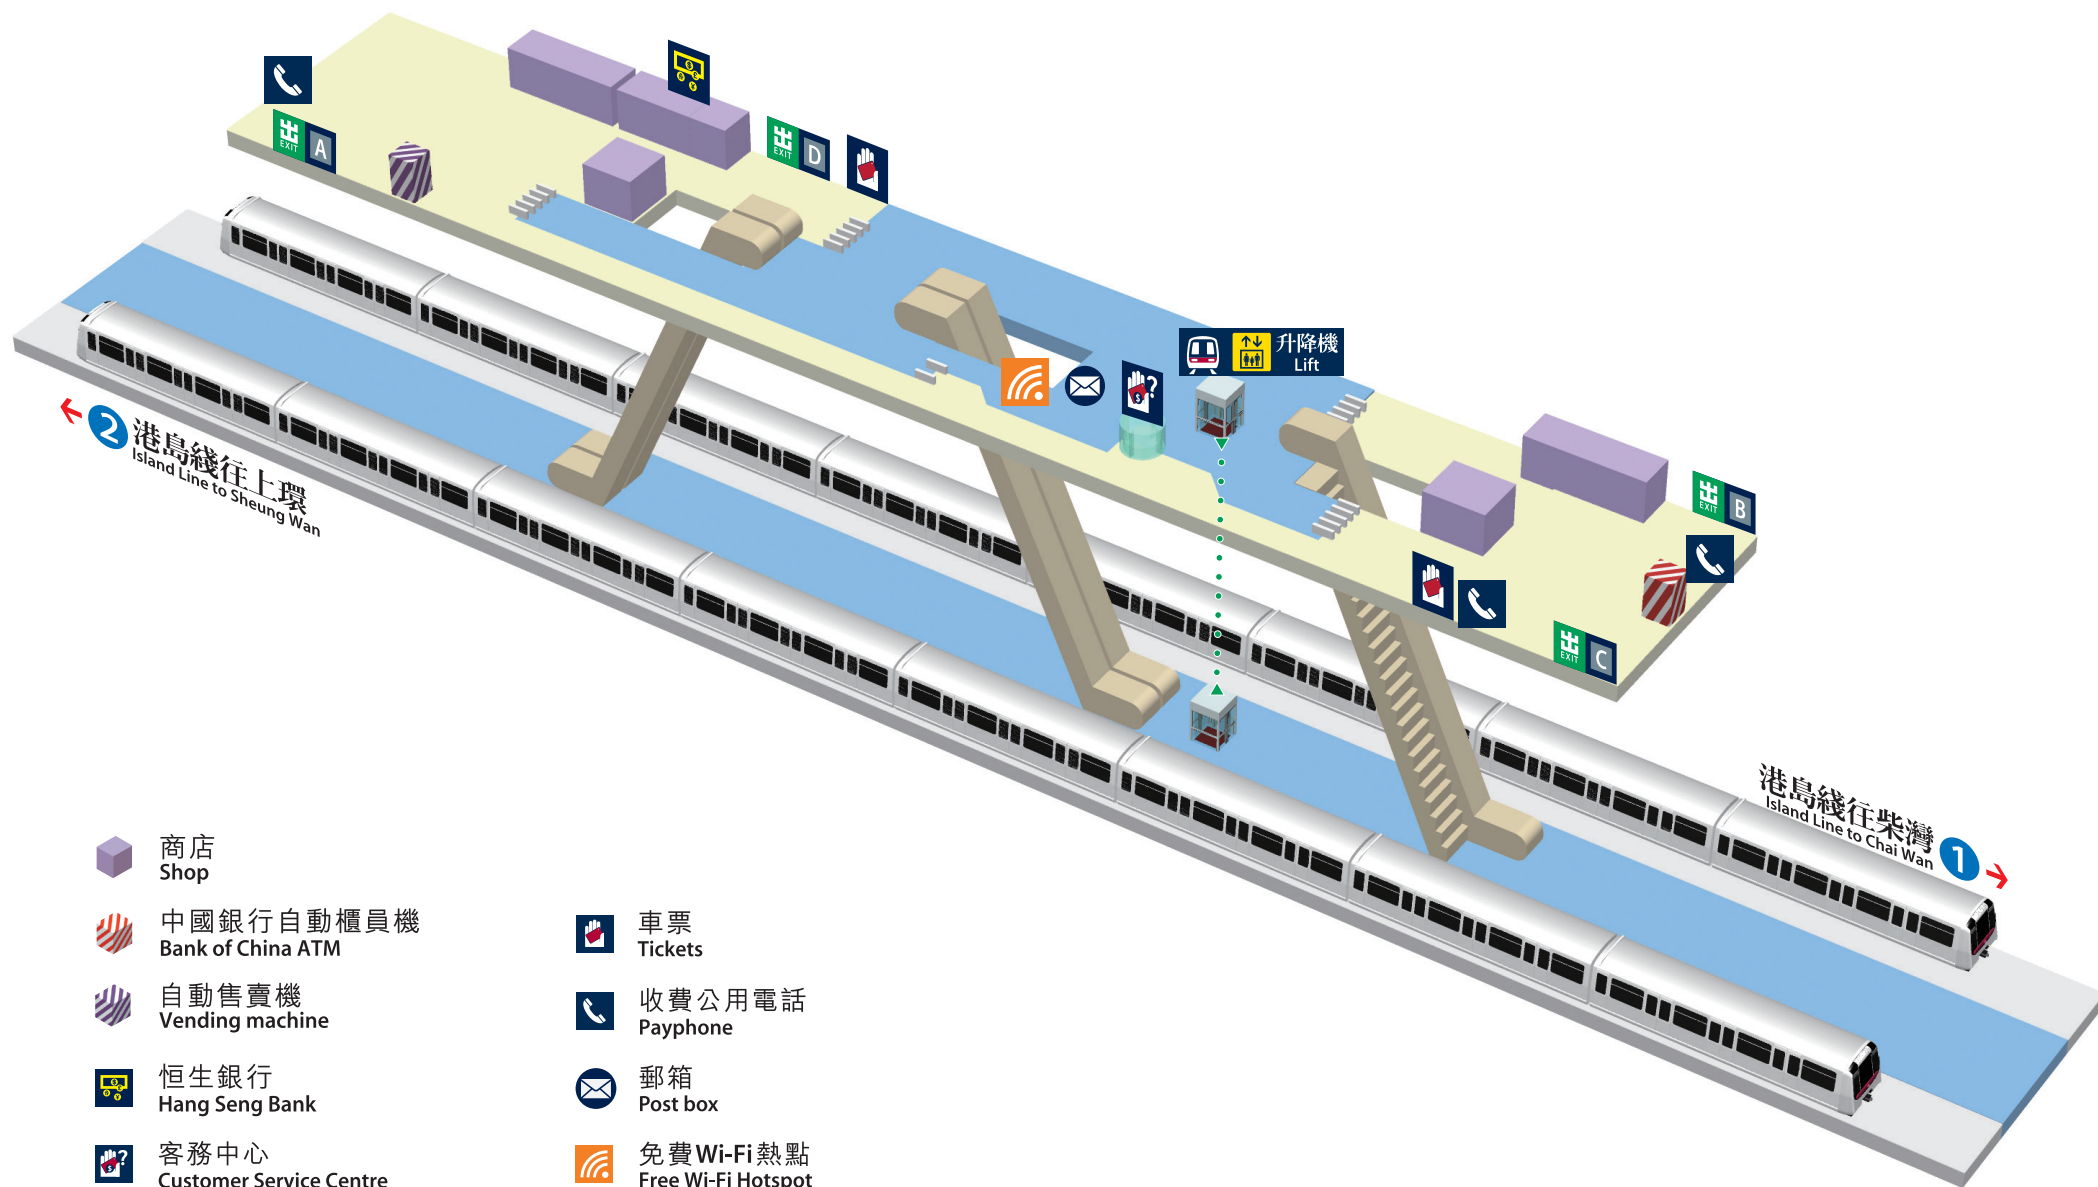

筲箕灣站位置圖 Shau Kei Wan Station layout

- | | | | |
|---|---------------------------------|---|---------------------------------|
|  | 商店
Shop |  | 車票
Tickets |
|  | 中國銀行自動櫃員機
Bank of China ATM |  | 收費公用電話
Payphone |
|  | 自動售賣機
Vending machine |  | 郵箱
Post box |
|  | 恒生銀行
Hang Seng Bank |  | 免費Wi-Fi熱點
Free Wi-Fi Hotspot |
|  | 客務中心
Customer Service Centre | | |