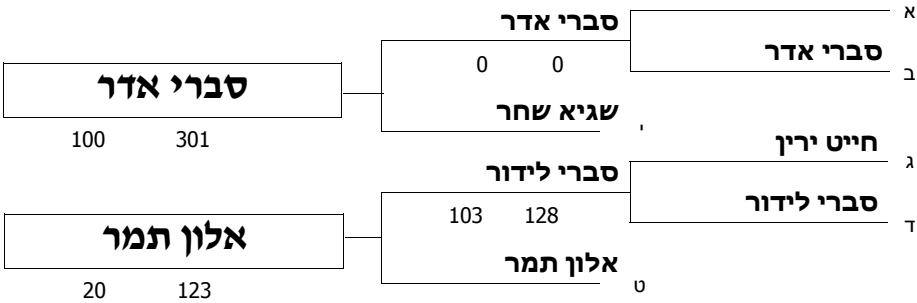

אליפות ישראל בוגרים/ות - בוגרות 100

סוג תחרות: נוק-אאוט 8 תאריך: 13/12/2012

אגודה

מיקום	שם ספורטאי	אגודה
1	הרשקו רז רחליה	מיטב נתניה
2	אוהב ציון ליטל	איזי ג'ודו הרצל
3	סברי אדר	עוצמת יפרח
4	אלון תמר	מיטב רחובות
5		
6