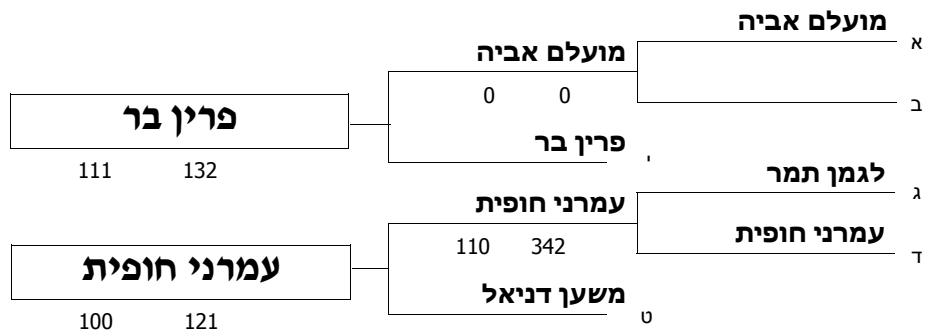

אליפות ישראל בוגרים/ות - בוגרות 63

סוג תחרות: נוק-אאוט 8 תאריך: 13/12/2012

מיקום	שם ספורטאי	אגודה
1	גרבי ירדן	מיטב נתניה
2	שור רותם	עצ. אתלט ראשלצ
3	פרין בר	ה.ל.ה.ב.
	עמרני חופית	הפ. בני ברק
5