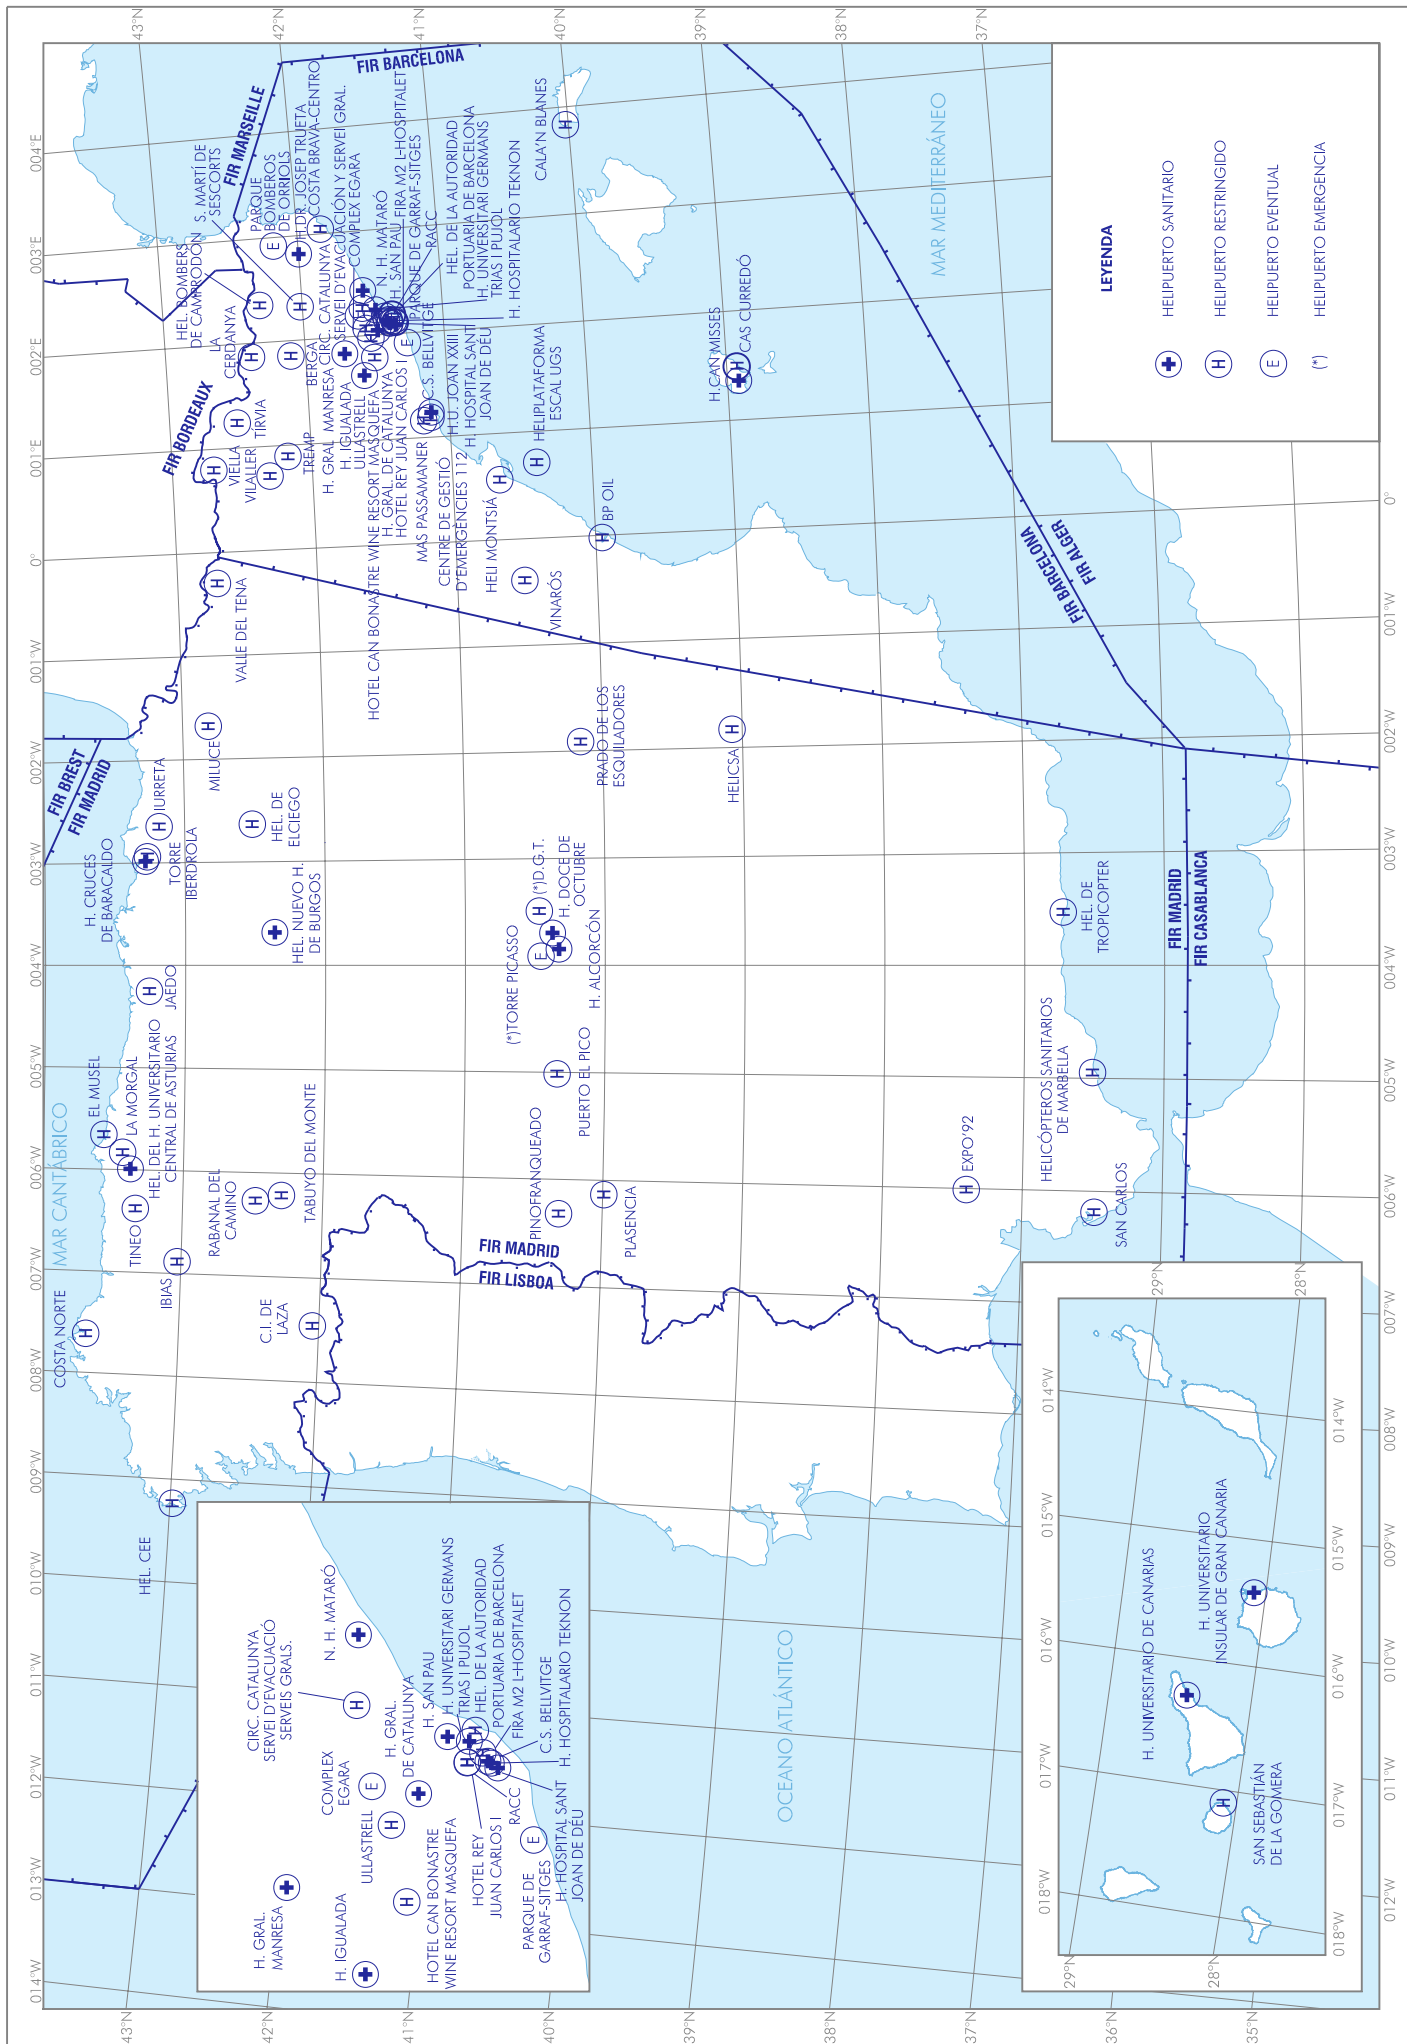

CARTA DE HELIPUERTOS RESTRINGIDOS / RESTRICTED HELIPORT CHART

CAMBIO: TÍTULO DE LA CARTA. NUEVOS HEL. BOMBERS CAMPRODÓN, H. HOSPITALARIO TEKNON, H. UNIVERSITARI GERMANS TRIAS I PUJOL, H. HOSPITAL SANT JOAN DE DÉU.