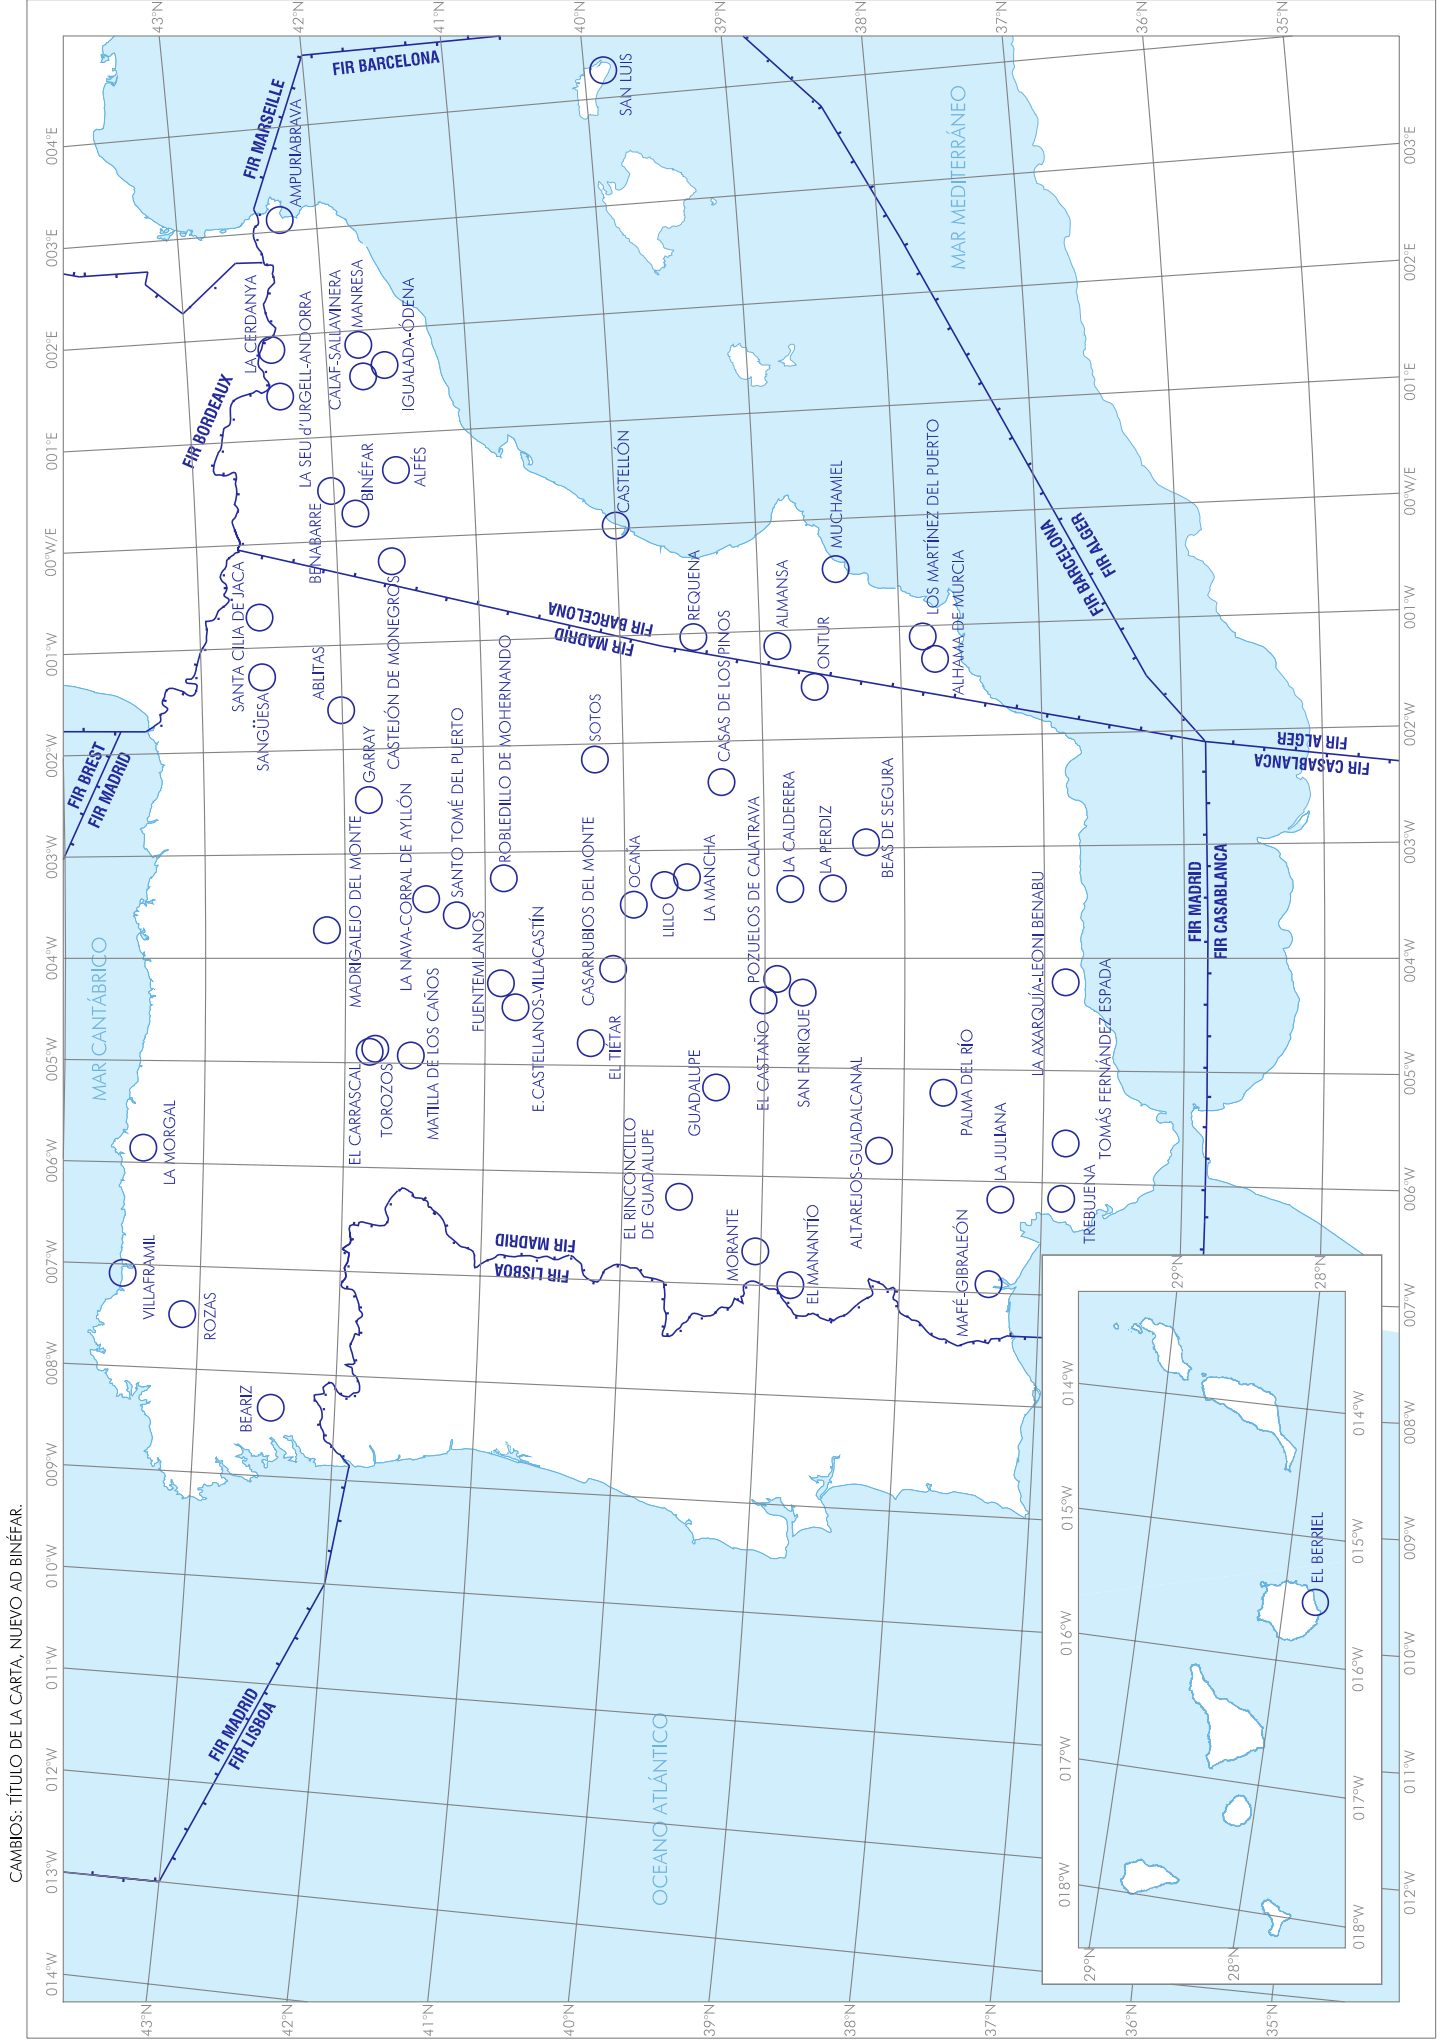

CARTA DE AERÓDROMOS RESTRINGIDOS / RESTRICTED AERODROME CHART

CAMBIOS: TÍTULO DE LA CARTA, NUEVO AD BINÉFAR.