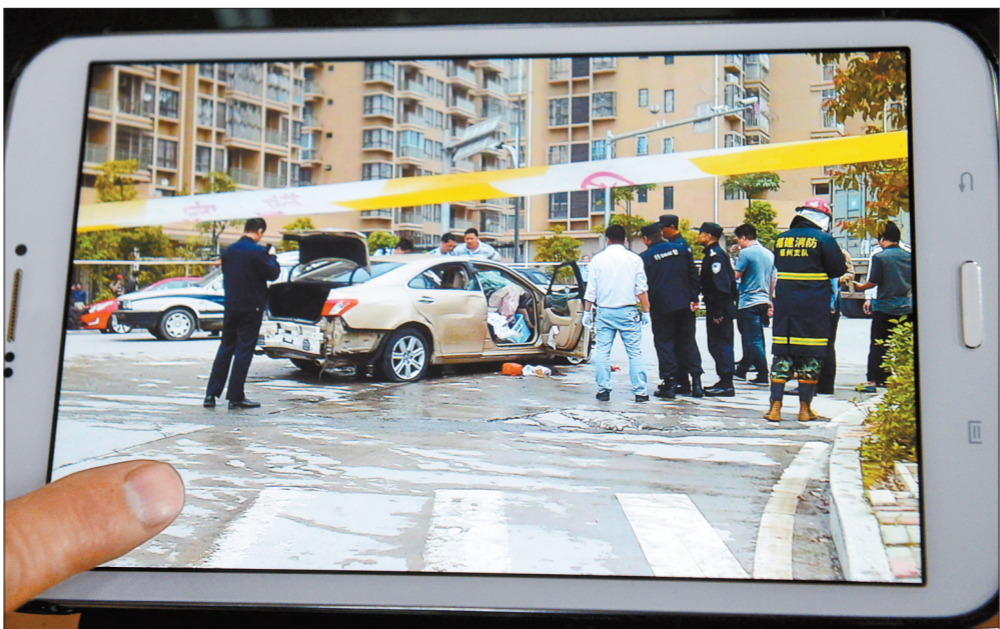

### 离婚男开车撞人致6人死亡十余伤

福州闽侯28日发生恶性驾车撞人事件,目前已造成6人死亡(其中包括3名儿童),13人受伤。开车撞人者刚与妻子离婚,疑因家庭纠纷情绪失控引发报复念头。

图为一名在恶性驾车撞人事件现场的目击者展示事发时手机拍摄的图片。

中新