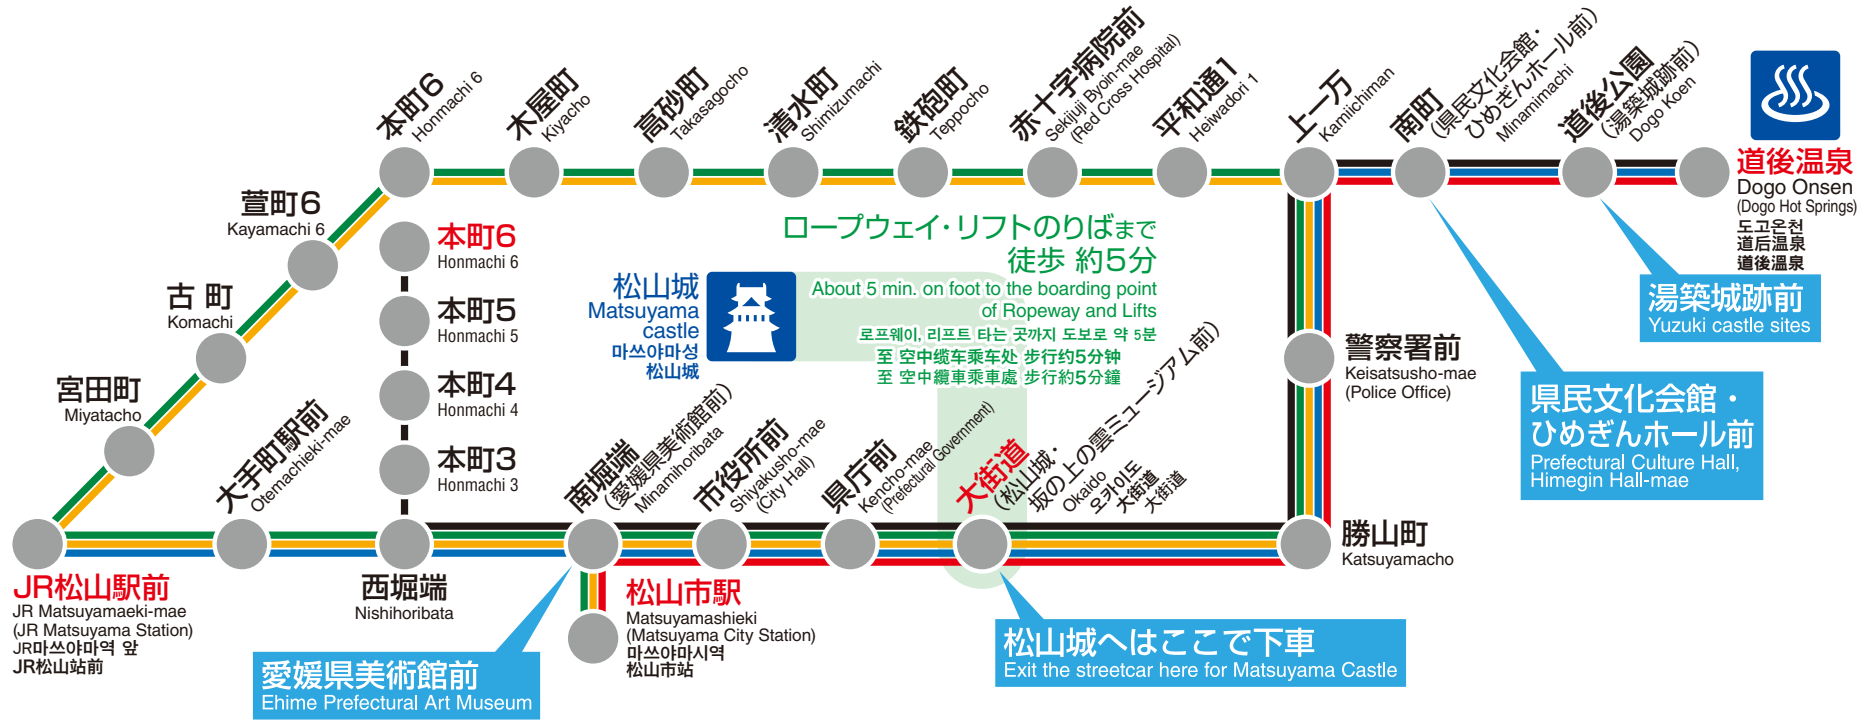

# 市内電車路線図

Intra-city Streetcar Route Map

시내 전차 노선도

市内电车路线图 市内電車路線圖

系統 Routes	路線番号 Route number	線別 Type of Line	行先 Destinations
	1	環状線 Loop line	松山市駅 → JR松山駅前 → 松山市駅 Matsuyamashieki → JR Matsuyamaeki-mae → Matsuyamashieki
	2	環状線 Loop line	松山市駅 → 大街道 → 松山市駅 Matsuyamashieki → Okaido → Matsuyamashieki
	3	松山市駅線 Matsuyamashieki Line	松山市駅 → 大街道 → 道後温泉 Matsuyamashieki → Okaido → Dogo Onsen
	5	JR松山駅前線 JR Matsuyamaeki-mae Line	JR松山駅前 → 大街道 → 道後温泉 JR Matsuyamaeki-mae → Okaido → Dogo Onsen
	6	本町線 Honmachi Line	本町6丁目 → 大街道 → 道後温泉 Honmachi 6-chome → Okaido → Dogo Onsen