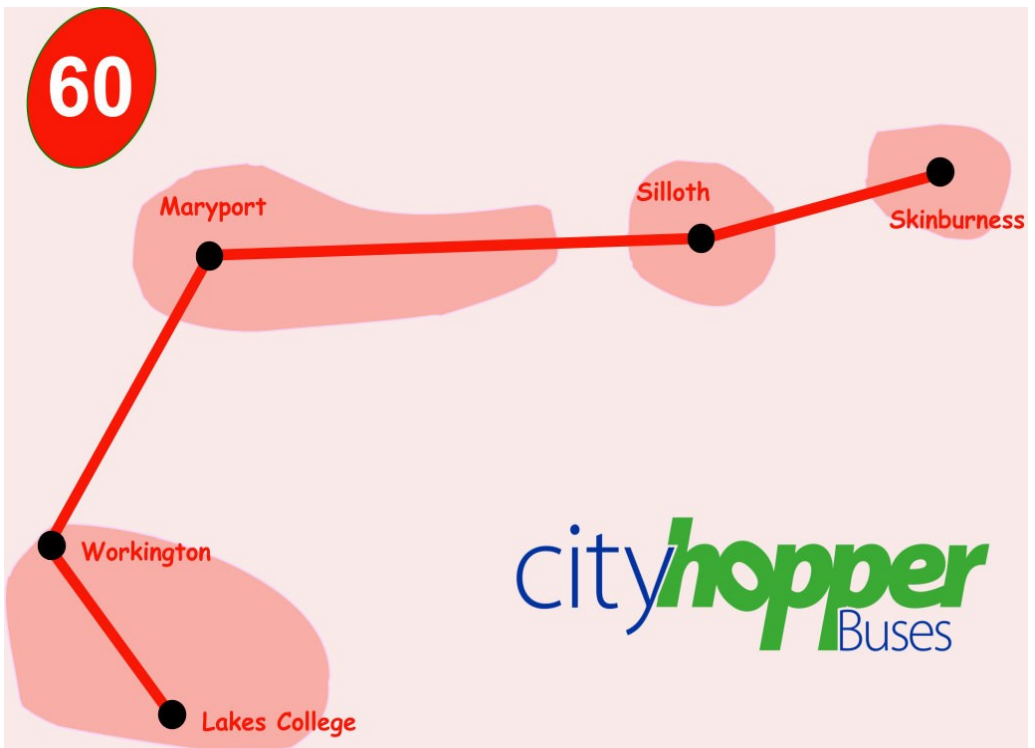

# 60 Service

Lakes College —  
Workington — Maryport —  
Silloth — Skinburness

From Monday 5th January 2015

60

cityhopper  
Buses

**60****Skinburness ● Maryport ● Workington****Monday—Saturday\***

Skinburness	-	-	09:58	-	13:58	15:58
<b>Silloth Eden Street</b>	<b>07:05</b>	<b>08:30</b>	<b>10:05</b>	<b>12:05</b>	<b>14:05</b>	<b>16:05</b>
Blitterlees	07:09	08:34	10:09	12:09	14:09	16:09
Beckfoot	07:11	08:36	10:11	12:11	14:11	16:11
Mawbray	07:14	08:39	10:14	12:14	14:14	16:14
Allonby	07:19	08:44	10:19	12:19	14:19	16:19
<b>Maryport (Arr)</b>	<b>07:28</b>	<b>08:53</b>	<b>10:30</b>	<b>12:30</b>	<b>14:30</b>	<b>16:30</b>
<b>Maryport (Dep)</b>	<b>07:30</b>	-	<b>10:30</b>	<b>12:30</b>	<b>14:30</b>	<b>16:30</b>
Flimby	07:35	-	10:35	12:35	14:35	16:35
Siddick	07:39	-	10:39	12:39	14:39	16:39
<b>Workington</b>	<b>07:45</b>	-	<b>10:45</b>	<b>12:45</b>	<b>14:45</b>	<b>16:45</b>

**60****Workington ● Maryport ● Skinburness****Monday—Saturday\***

<b>Workington</b>	<b>07:48</b>	-	<b>10:48</b>	<b>12:48</b>	<b>14:48</b>	<b>16:48</b>
Siddick	07:54	-	10:54	12:54	14:54	16:54
Flimby	07:59	-	10:59	12:59	14:59	16:59
<b>Maryport (Arr)</b>	<b>08:04</b>	-	<b>11:04</b>	<b>13:04</b>	<b>15:04</b>	<b>17:04</b>
<b>Maryport (Dep)</b>	<b>08:04</b>	<b>09:04</b>	<b>11:04</b>	<b>13:04</b>	<b>15:04</b>	<b>17:04</b>
Allonby	08:14	09:14	11:14	13:14	15:14	17:14
Mawbray	08:19	09:19	11:19	13:19	15:19	17:19
Beckfoot	08:22	09:22	11:22	13:22	15:22	17:22
Blitterlees	08:25	09:25	11:25	13:25	15:25	17:25
<b>Silloth Eden Street</b>	<b>08:30</b>	<b>09:30</b>	<b>11:30</b>	<b>13:30</b>	<b>15:30</b>	<b>17:30</b>
Skinburness	-	09:35	-	13:35	15:35	17:35